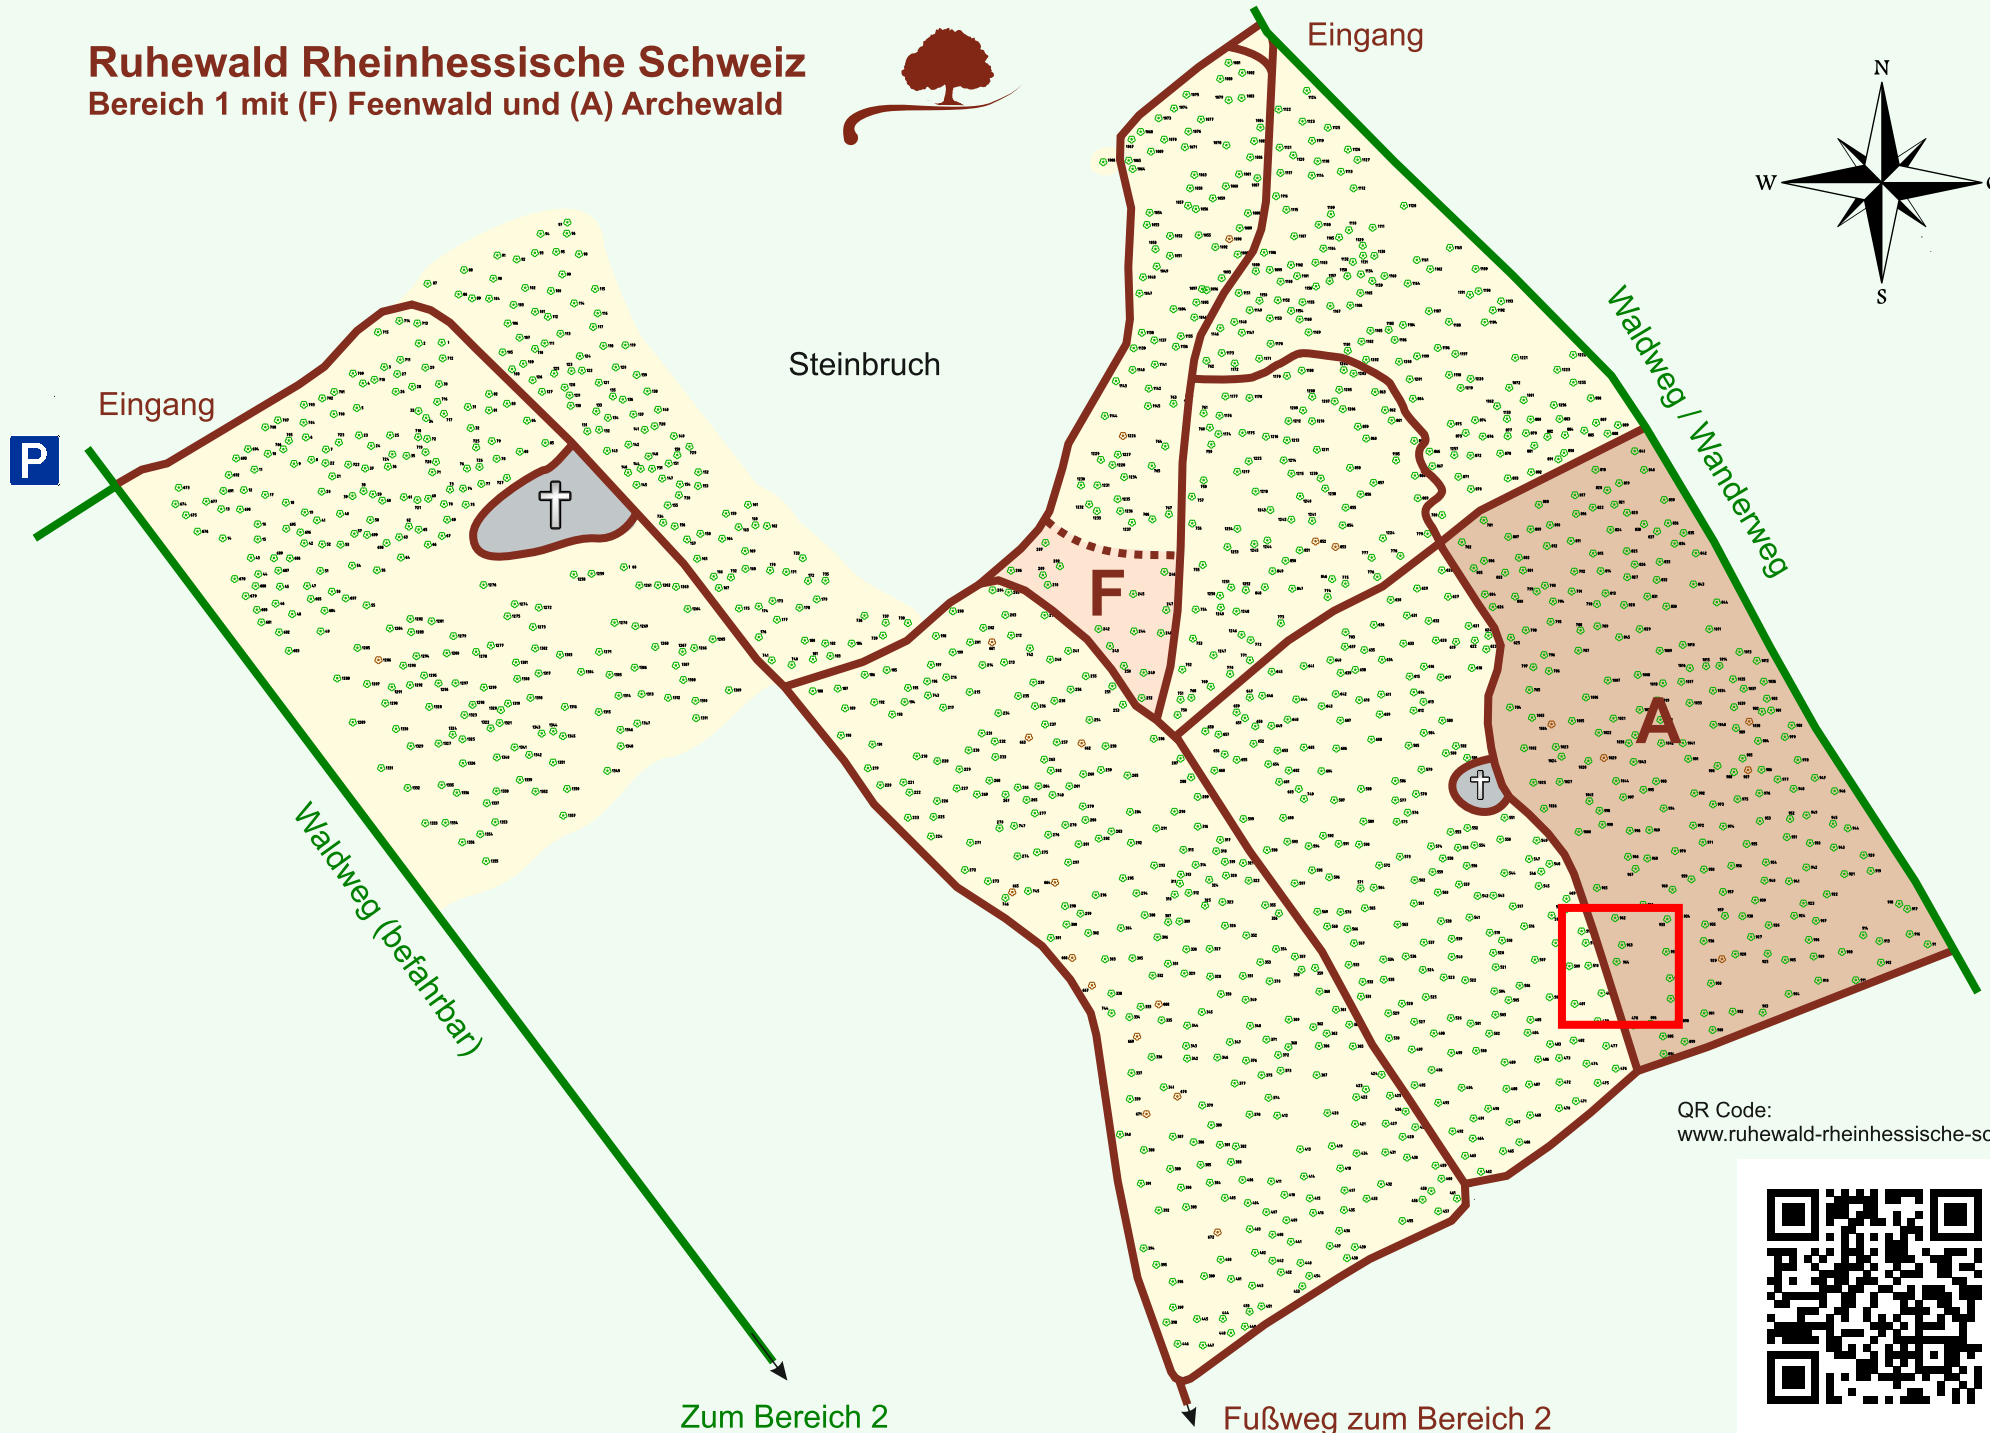

Ruhewald Rhein Hessische Schweiz

Bereich 1 mit (F) Feenwald und (A) Archewald

QR Code:
www.ruhewald-rhein Hessische-schweiz.de