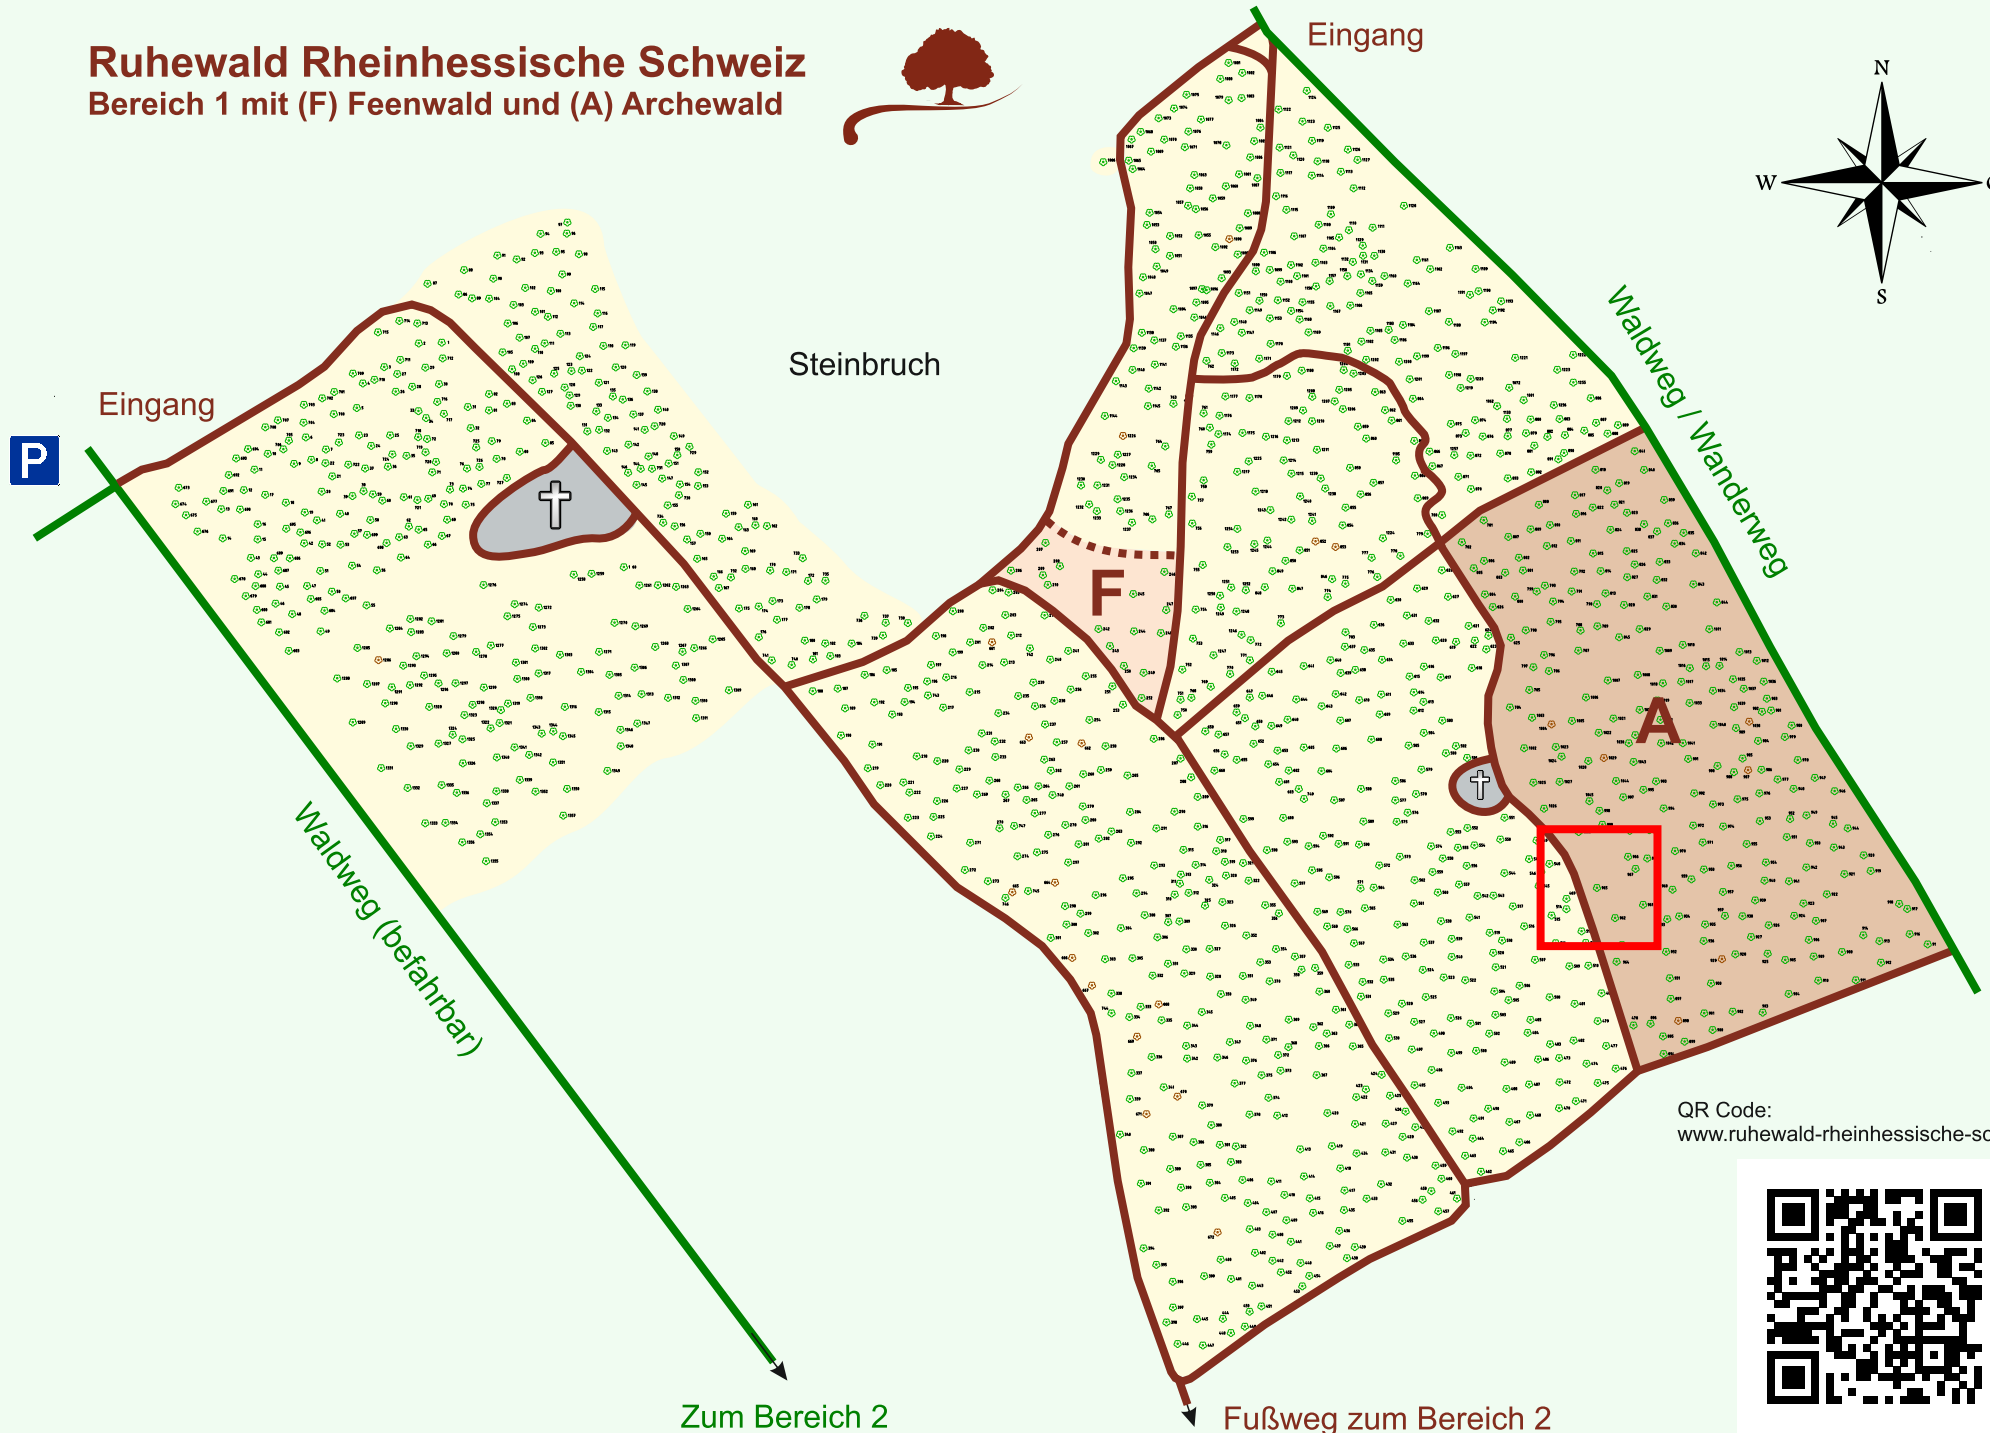

Ruhewald Rhein Hessische Schweiz

Bereich 1 mit (F) Feenwald und (A) Archewald

QR Code:
www.ruhewald-rhein Hessische-schweiz.de