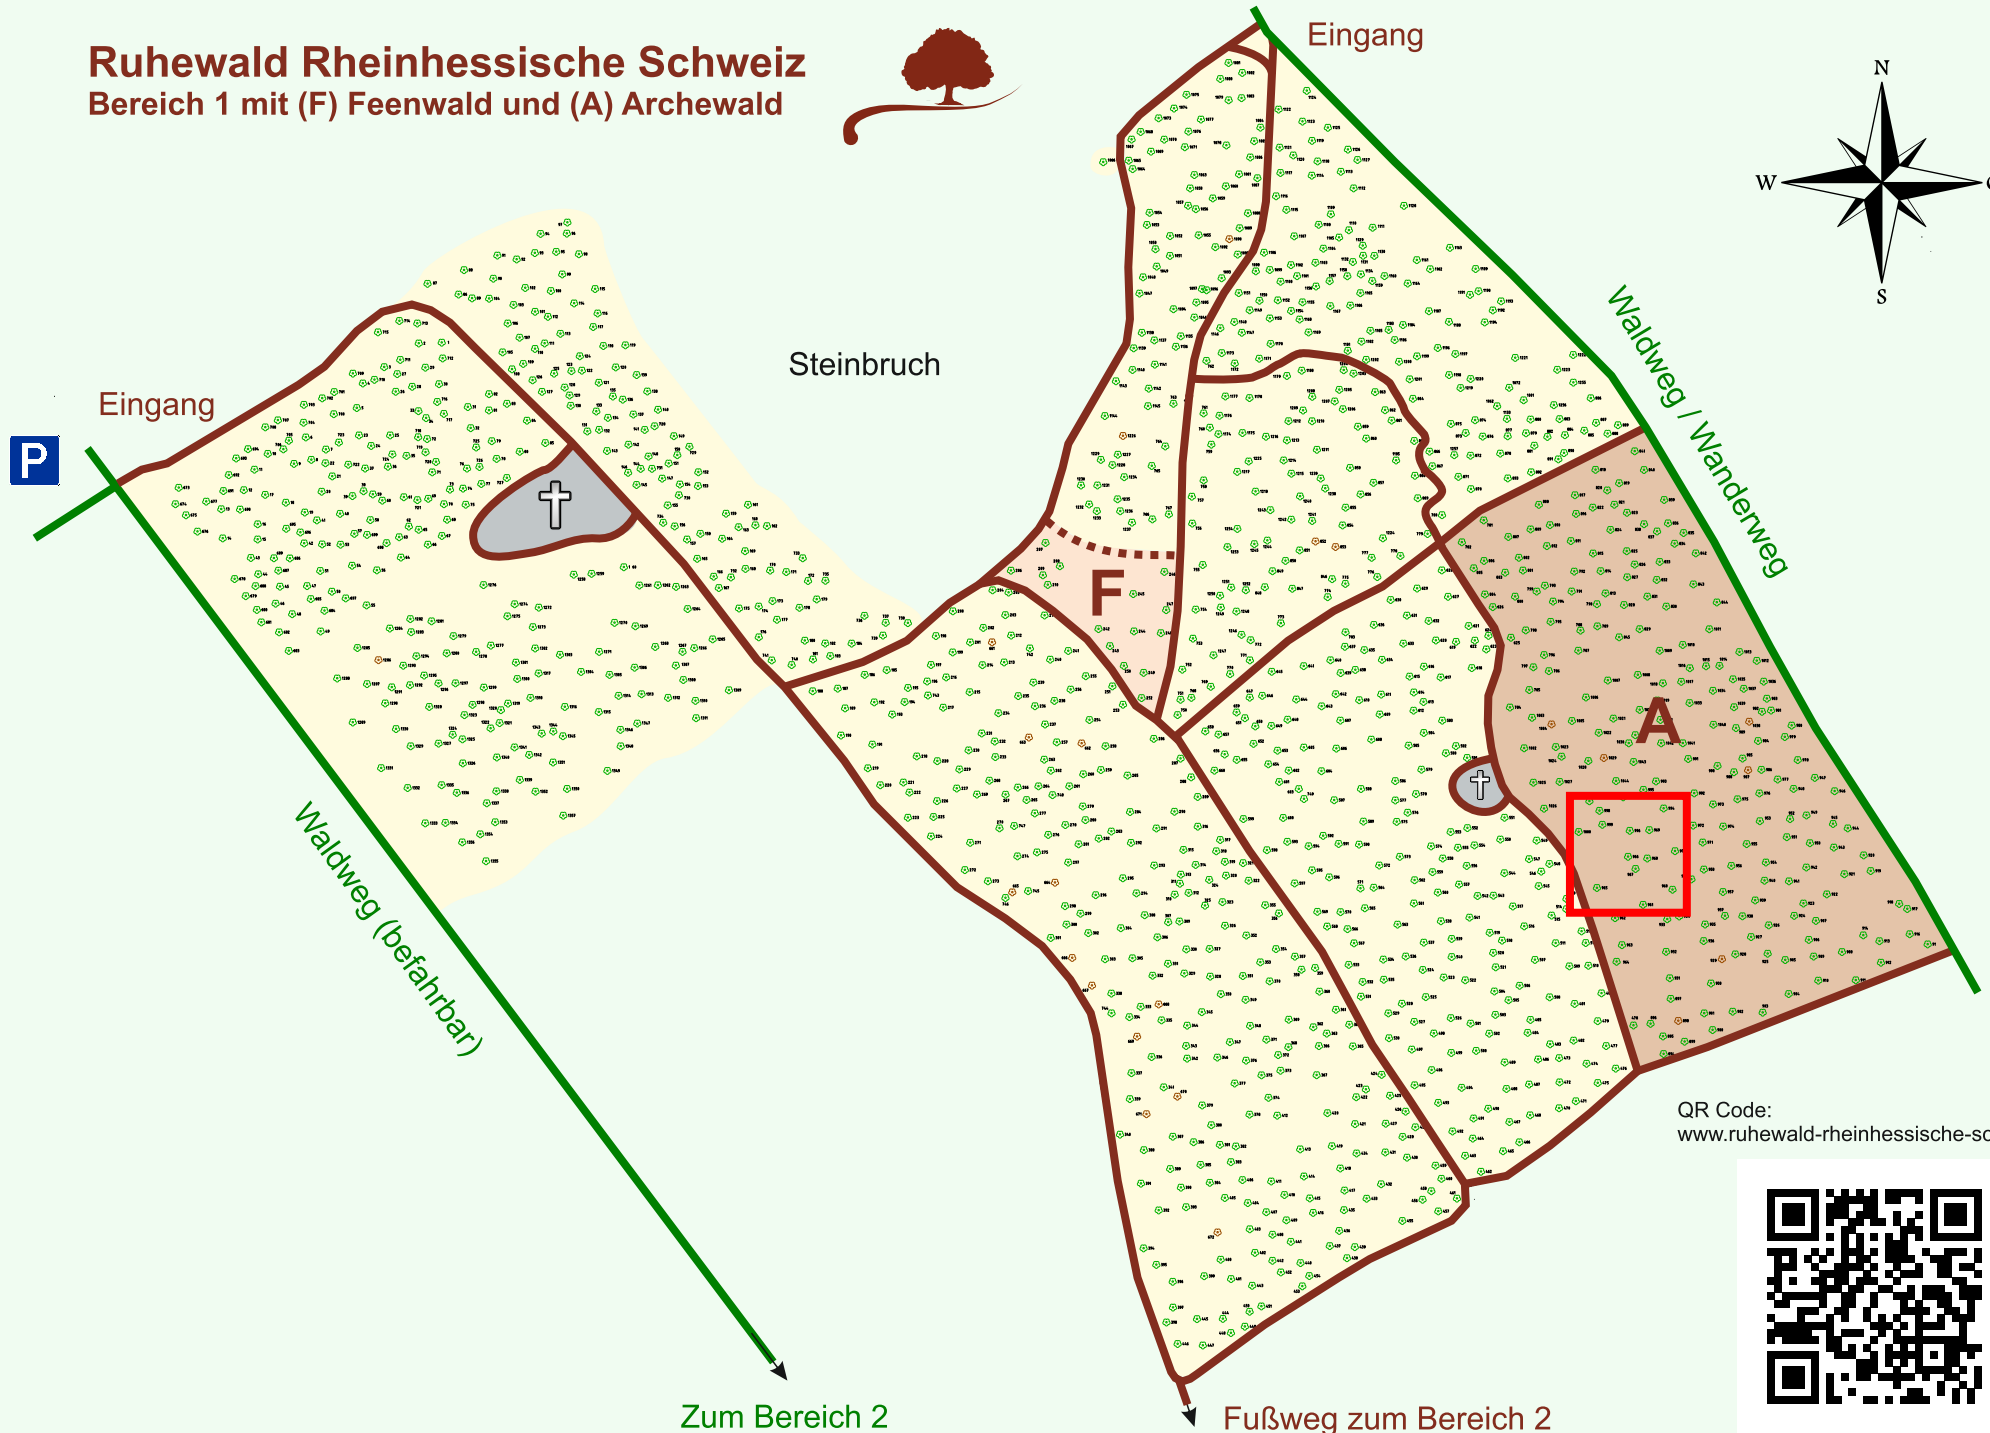

# Ruhewald Rhein Hessische Schweiz

## Bereich 1 mit (F) Feenwald und (A) Archewald

QR Code:  
[www.ruhewald-rhein Hessische-schweiz.de](http://www.ruhewald-rhein Hessische-schweiz.de)