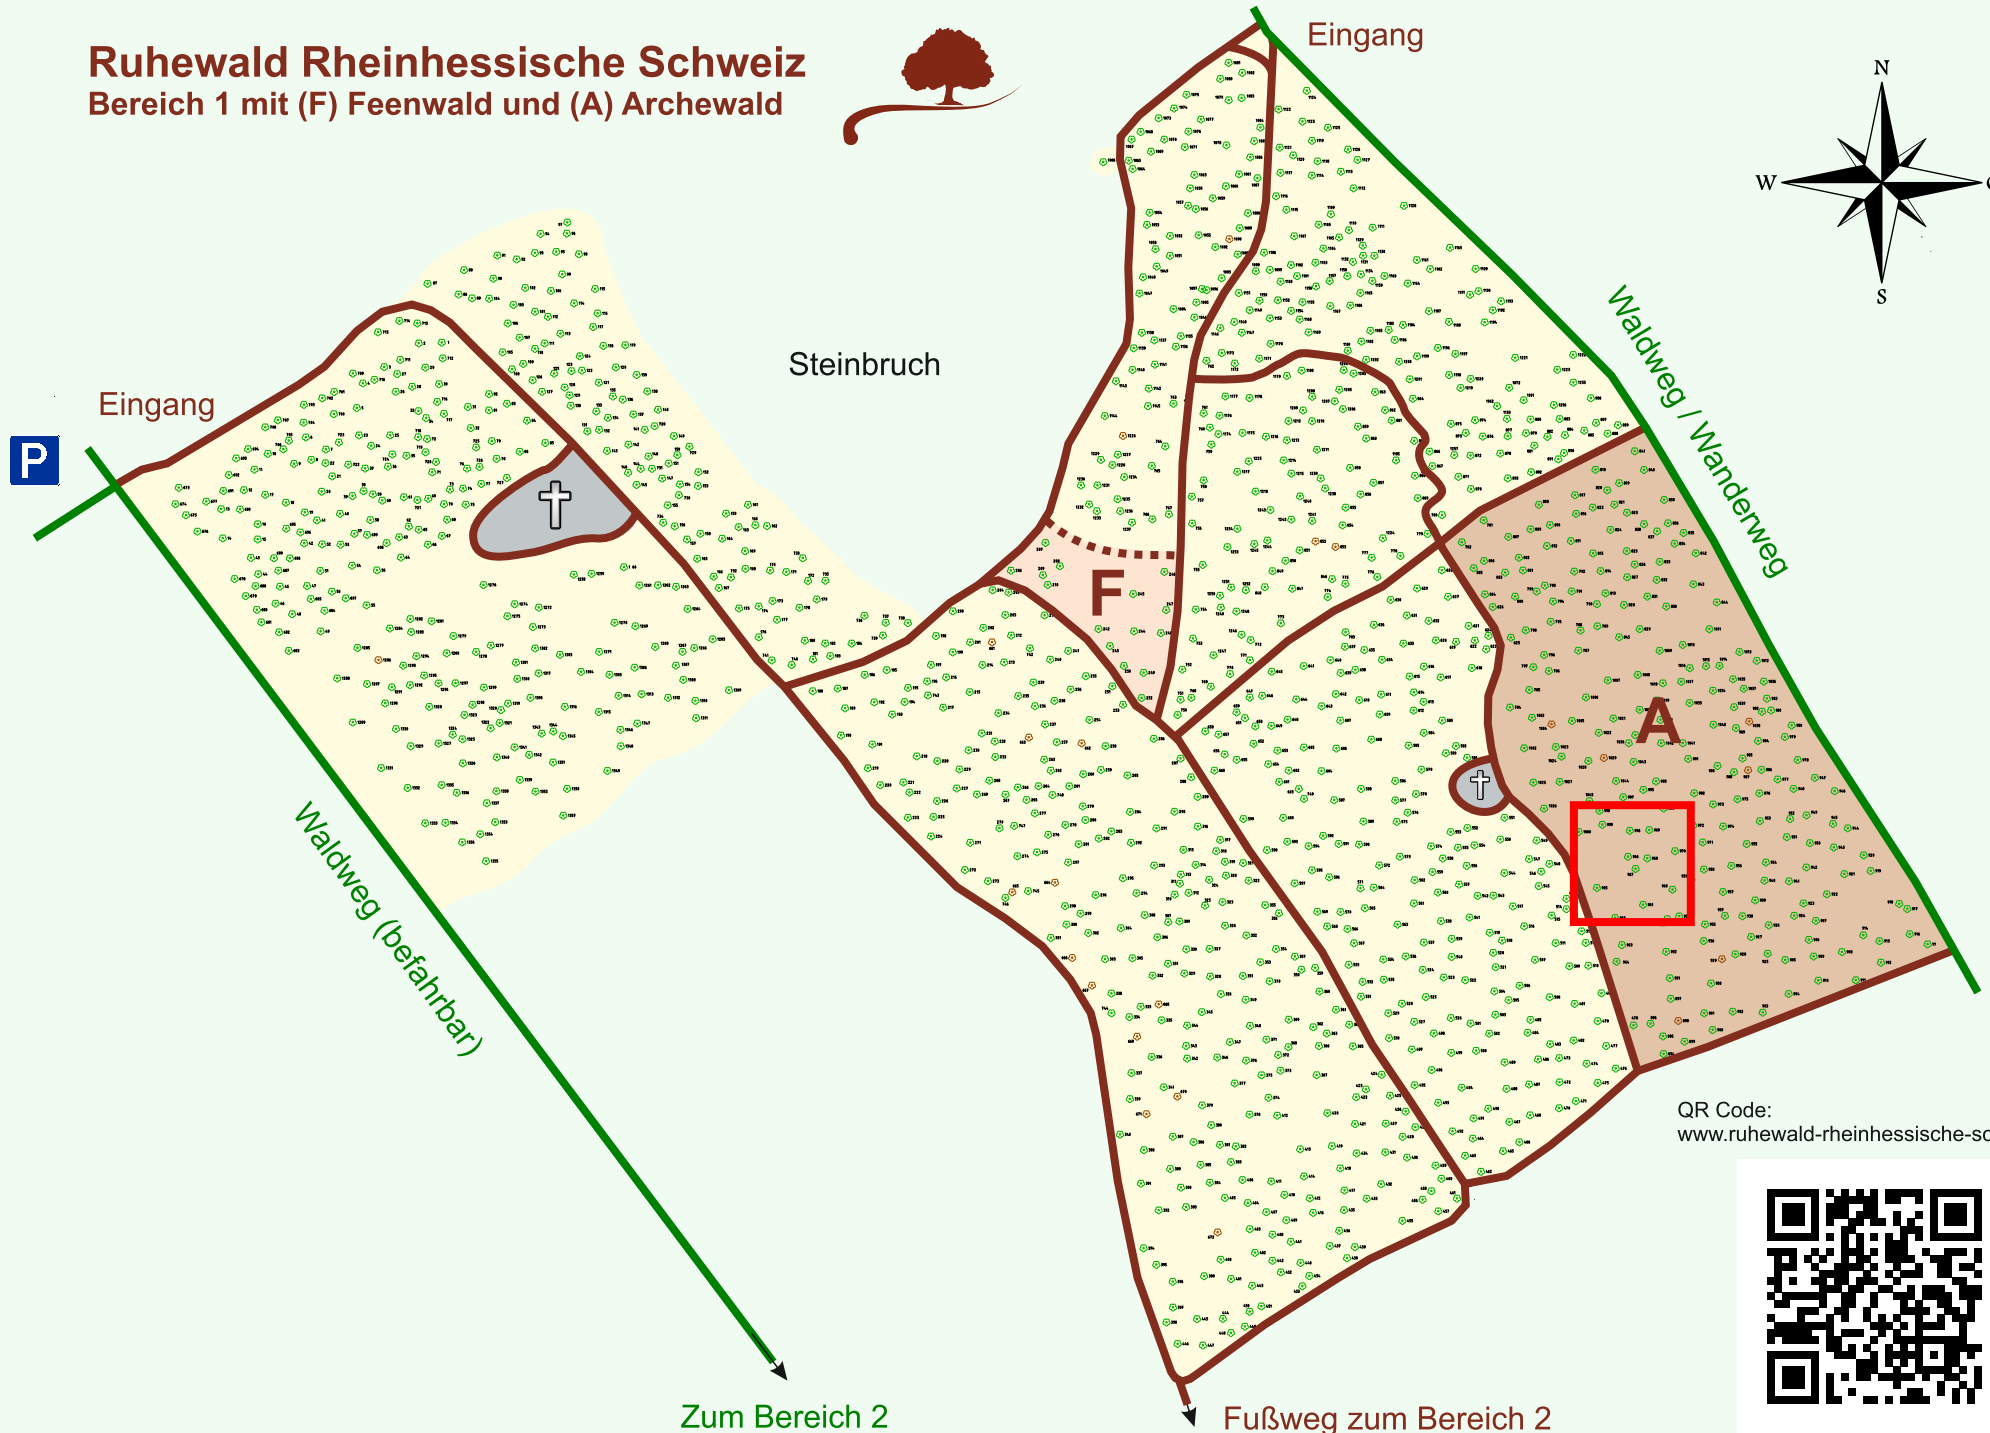

Ruhewald Rhein Hessische Schweiz

Bereich 1 mit (F) Feenwald und (A) Archewald

QR Code:
www.ruhewald-rhein Hessische-schweiz.de