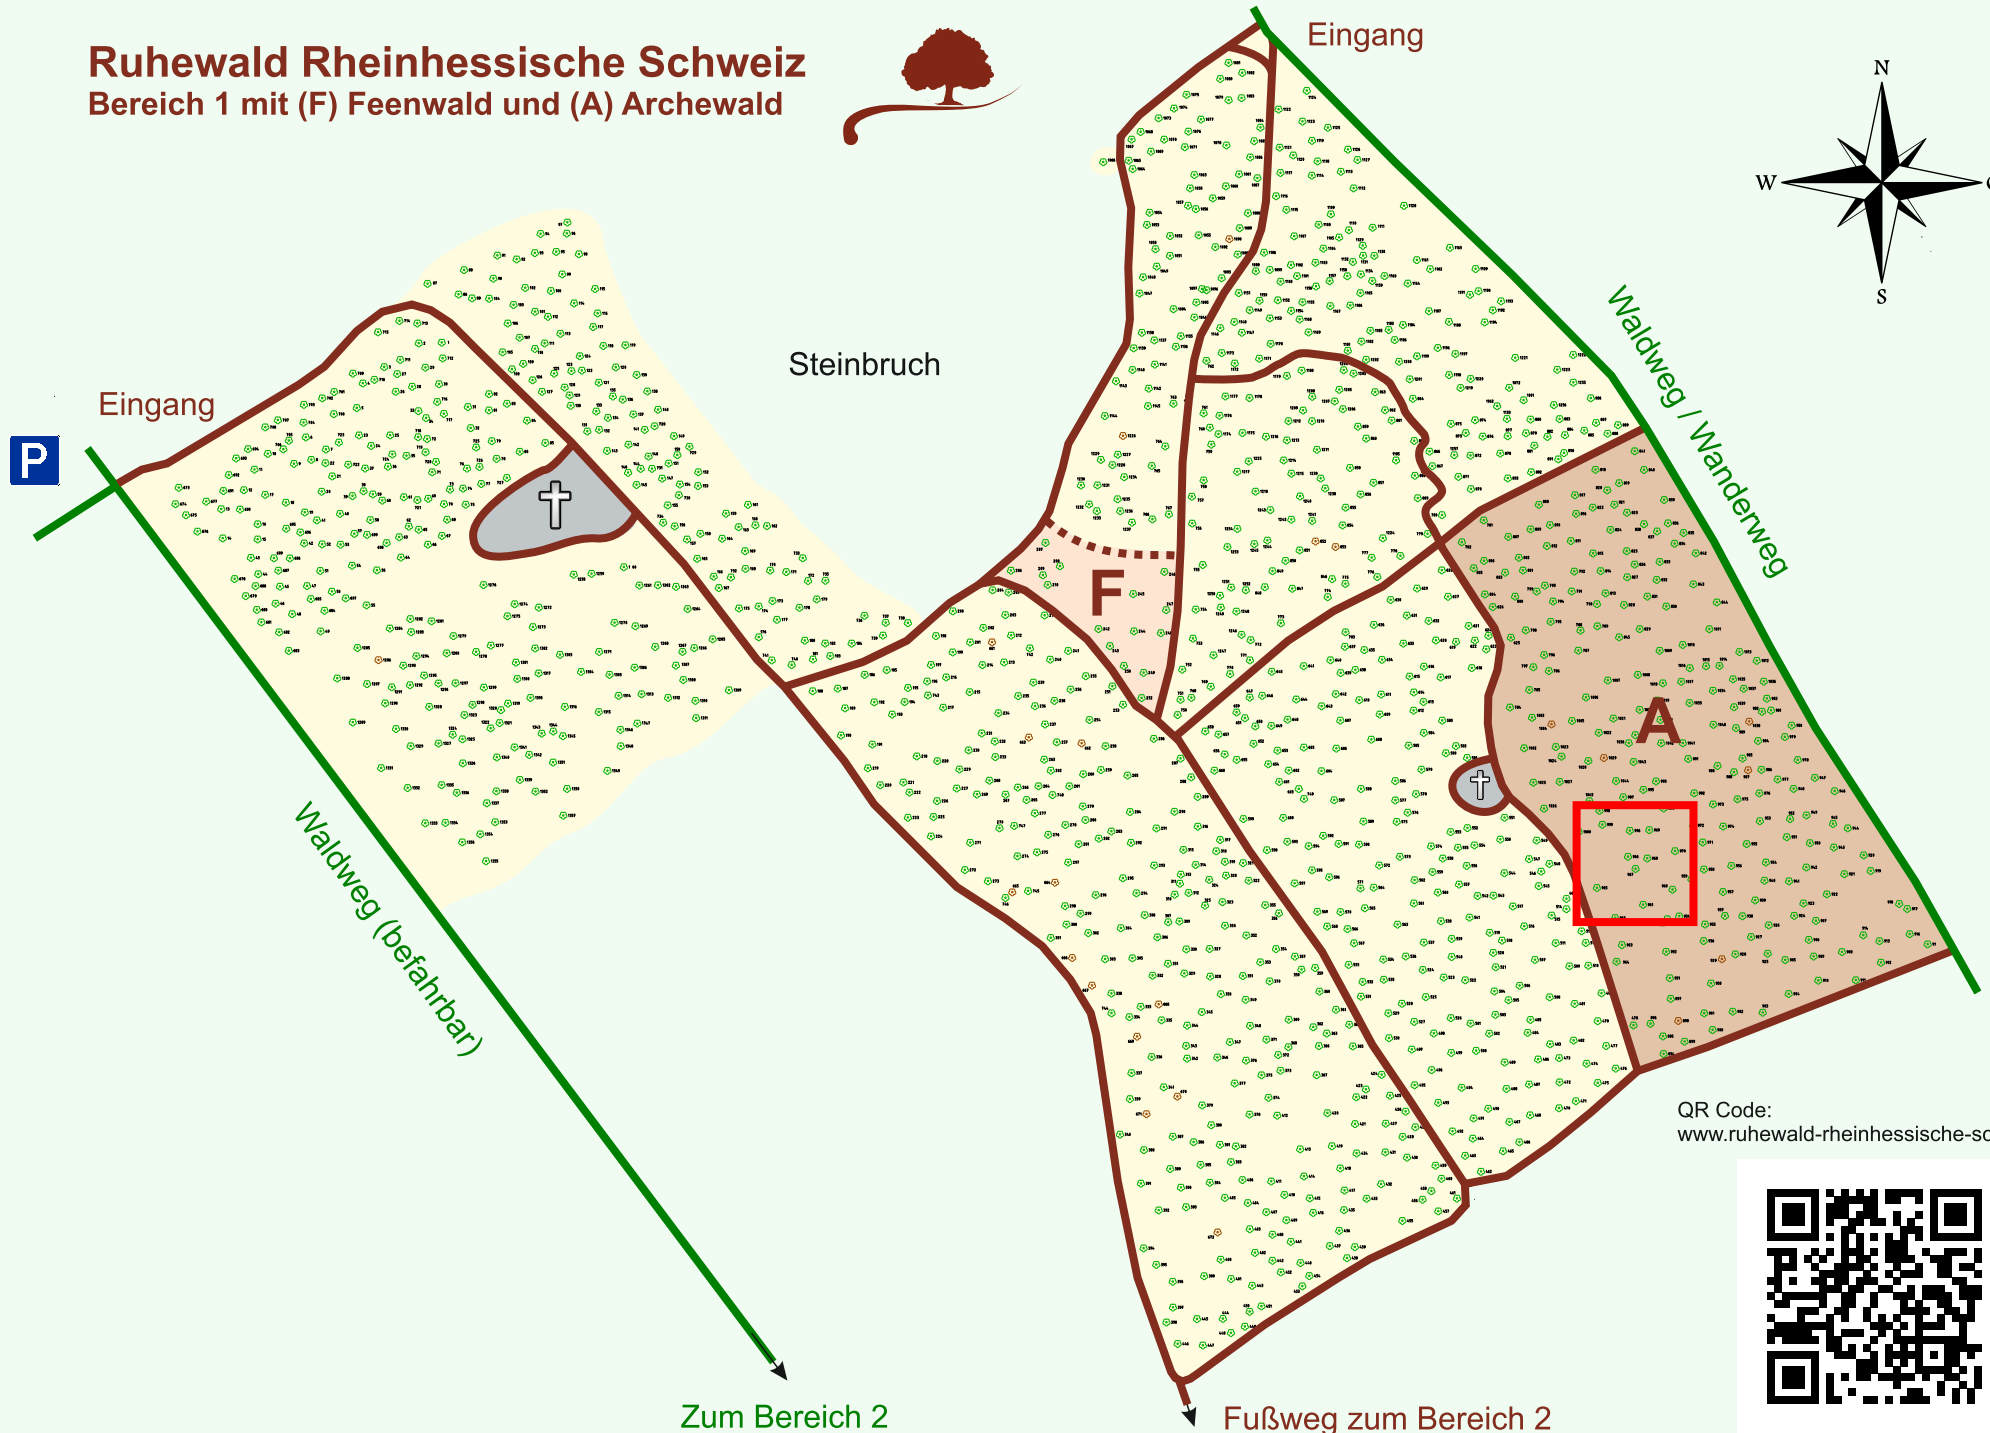

Ruhewald Rhein Hessische Schweiz

Bereich 1 mit (F) Feenwald und (A) Archewald

QR Code:
www.ruhewald-rhein Hessische-schweiz.de