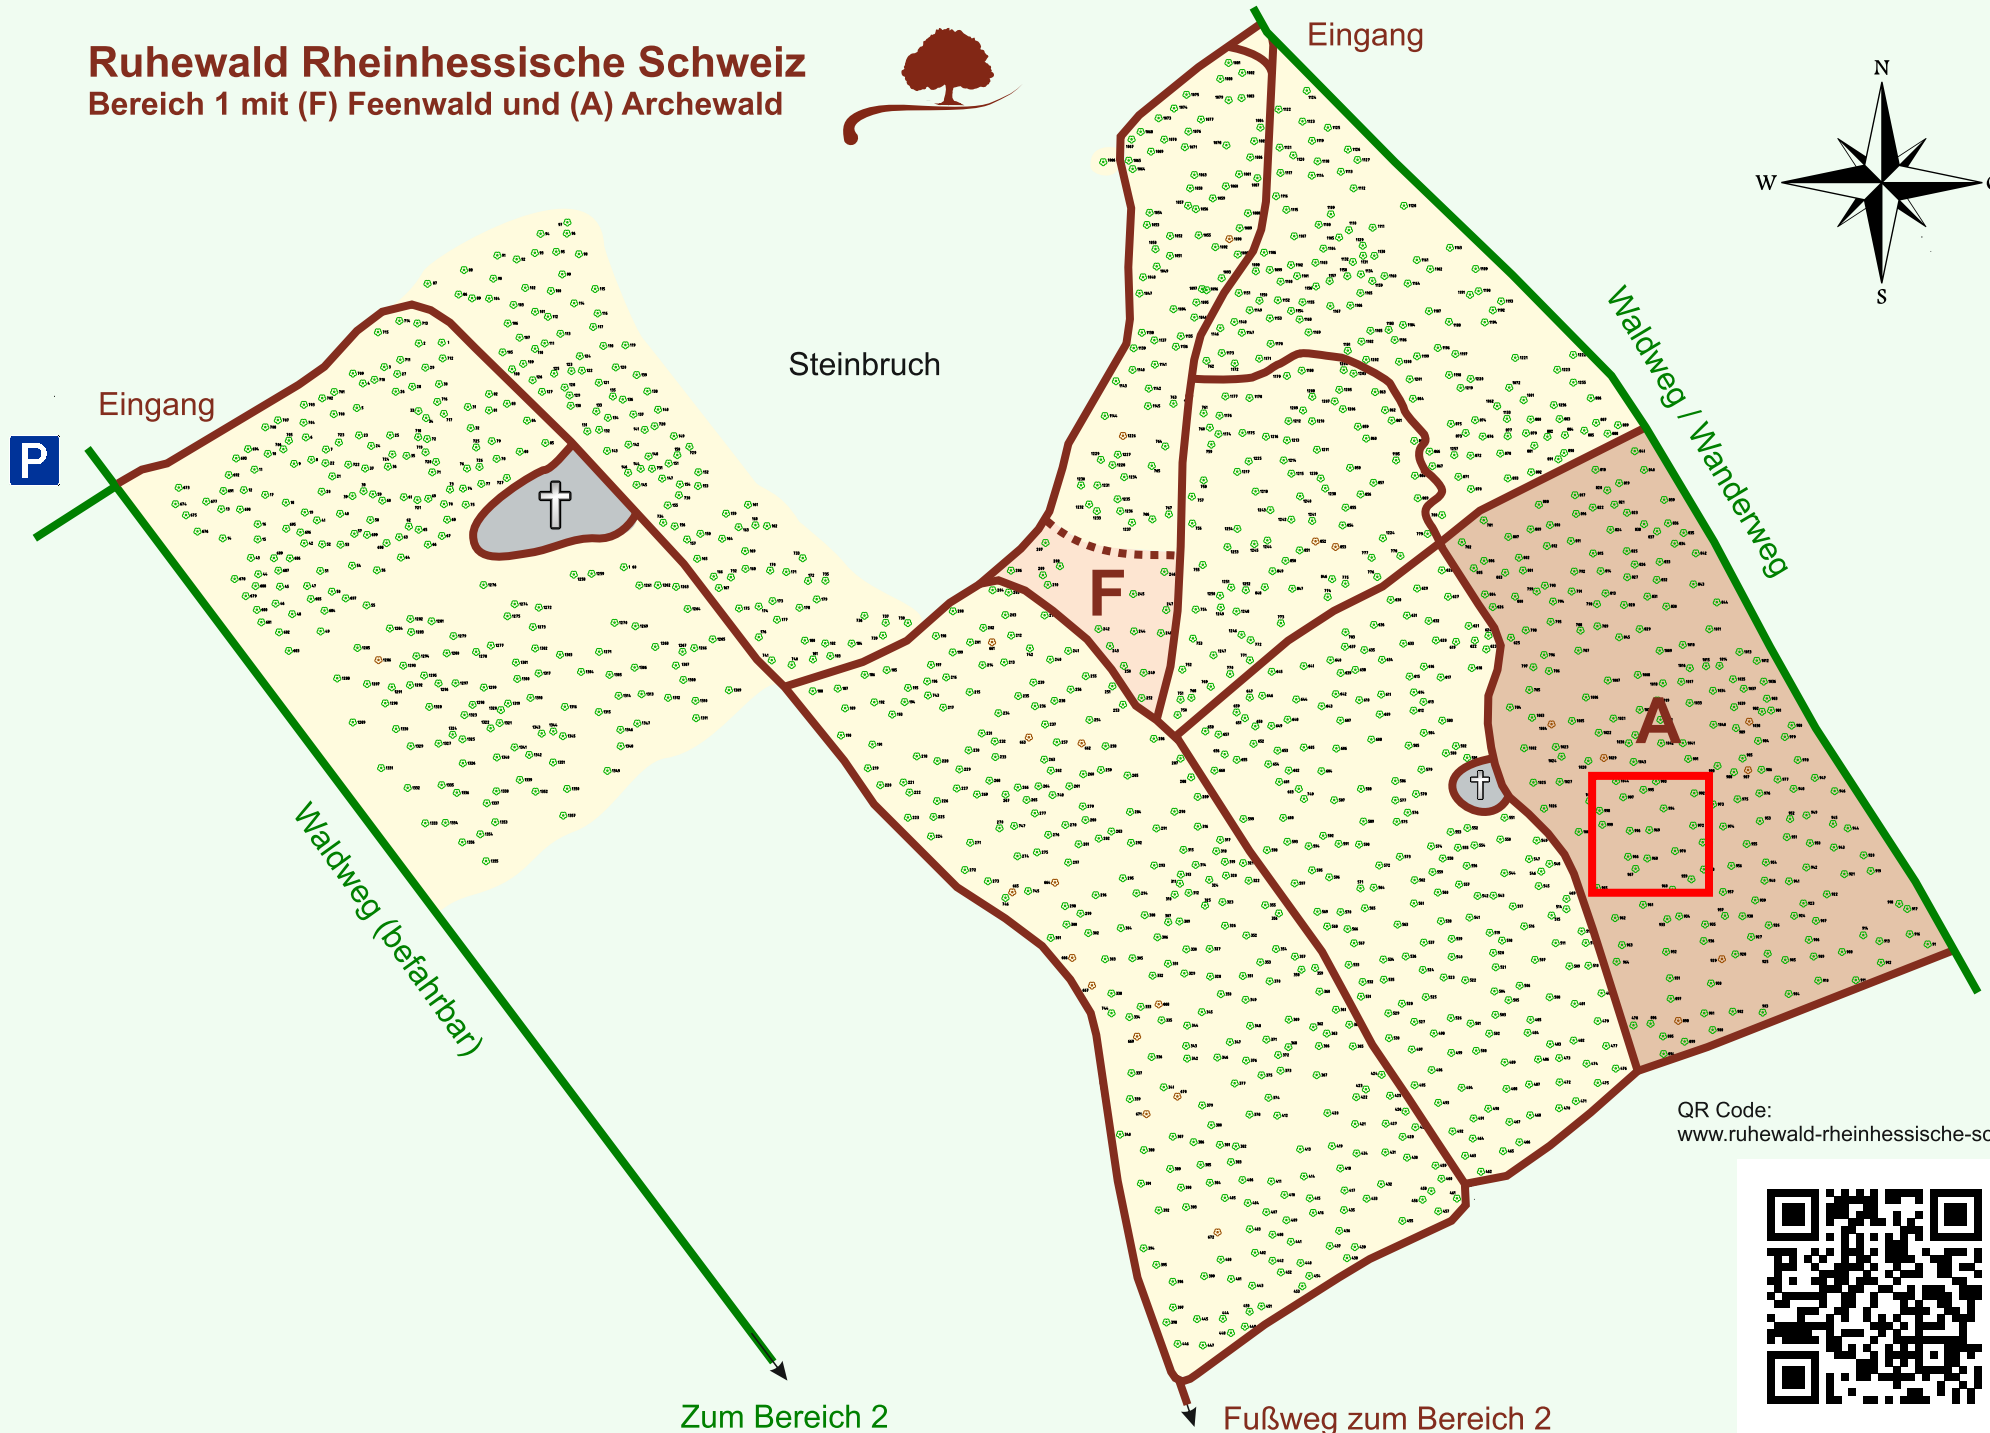

Ruhewald Rhein Hessische Schweiz

Bereich 1 mit (F) Feenwald und (A) Archewald

QR Code:
www.ruhewald-rhein Hessische-schweiz.de