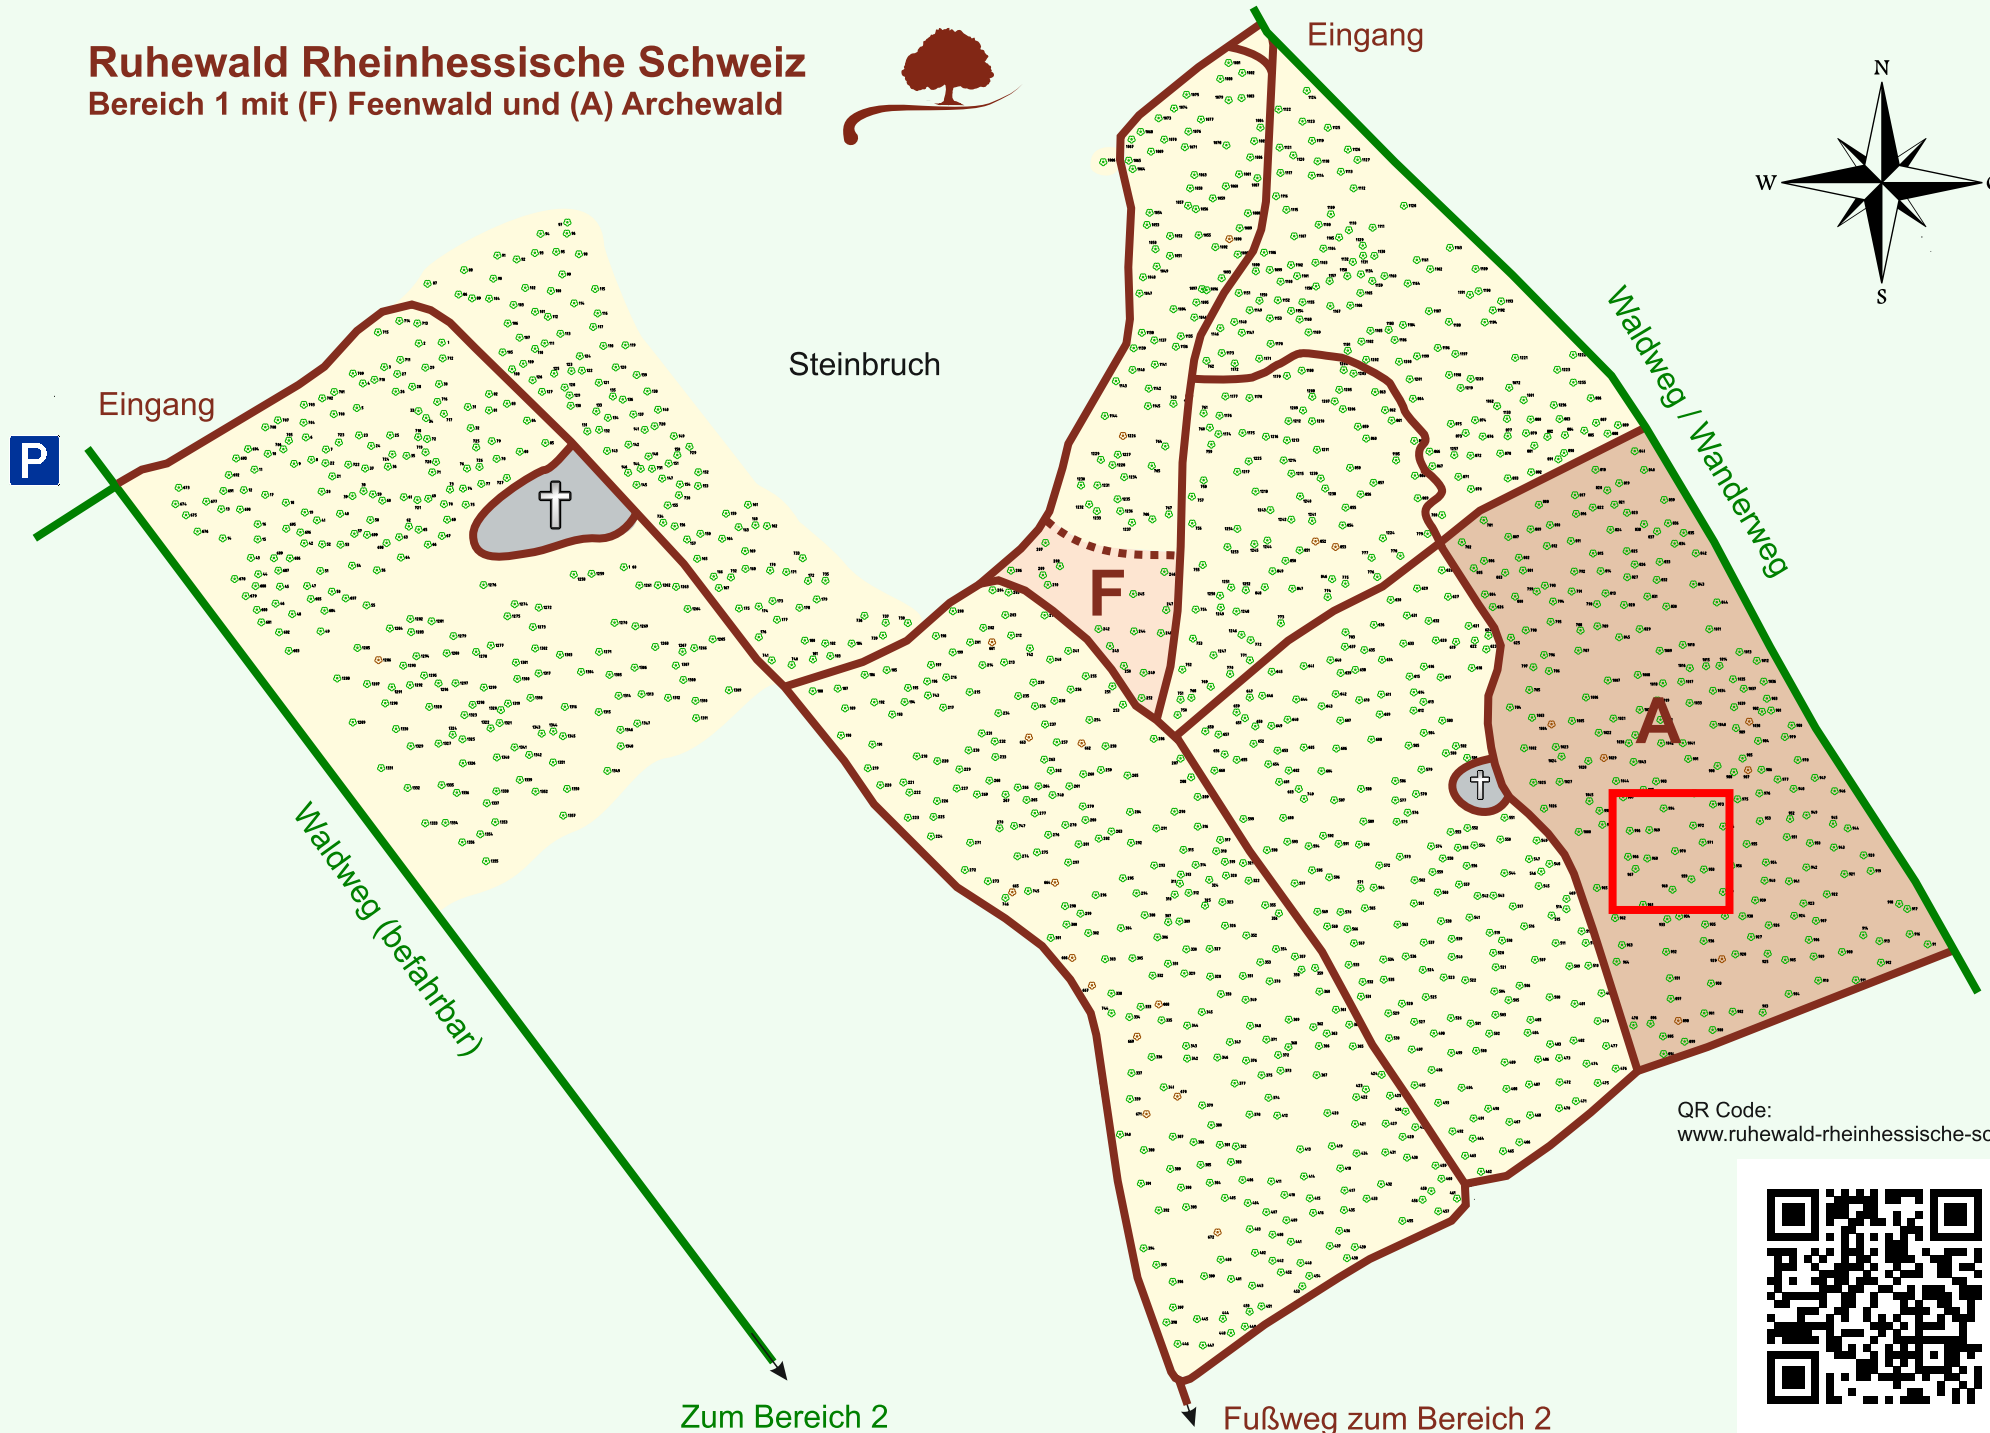

# Ruhewald Rhein Hessische Schweiz

## Bereich 1 mit (F) Feenwald und (A) Archewald

QR Code:  
[www.ruhewald-rhein Hessische-schweiz.de](http://www.ruhewald-rhein Hessische-schweiz.de)