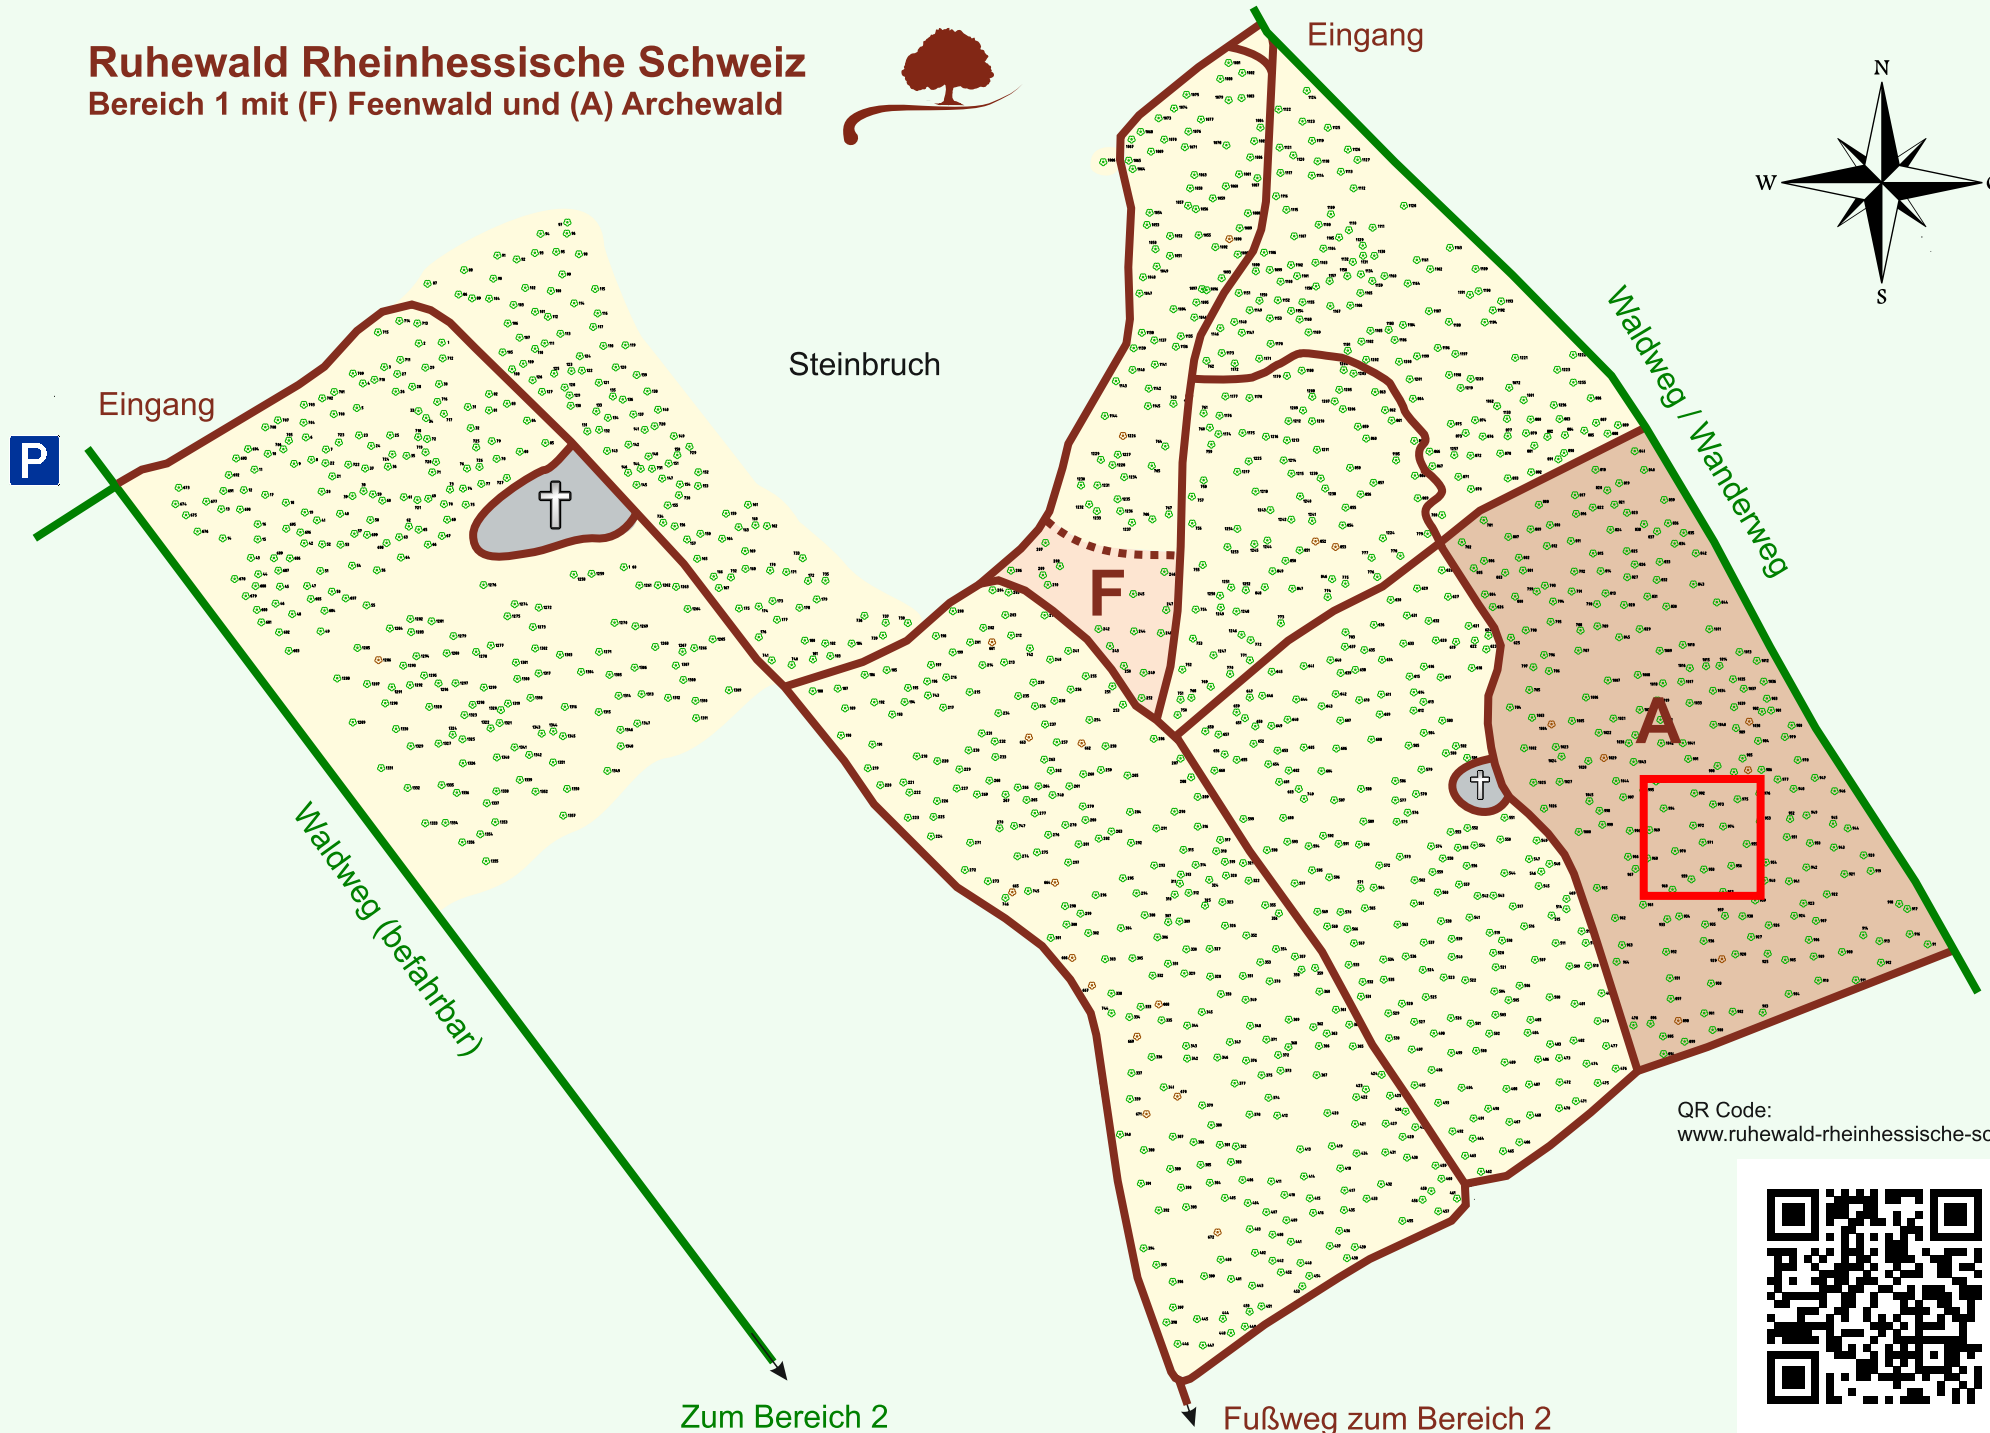

Ruhewald Rhein Hessische Schweiz

Bereich 1 mit (F) Feenwald und (A) Archewald

QR Code:
www.ruhewald-rhein Hessische-schweiz.de