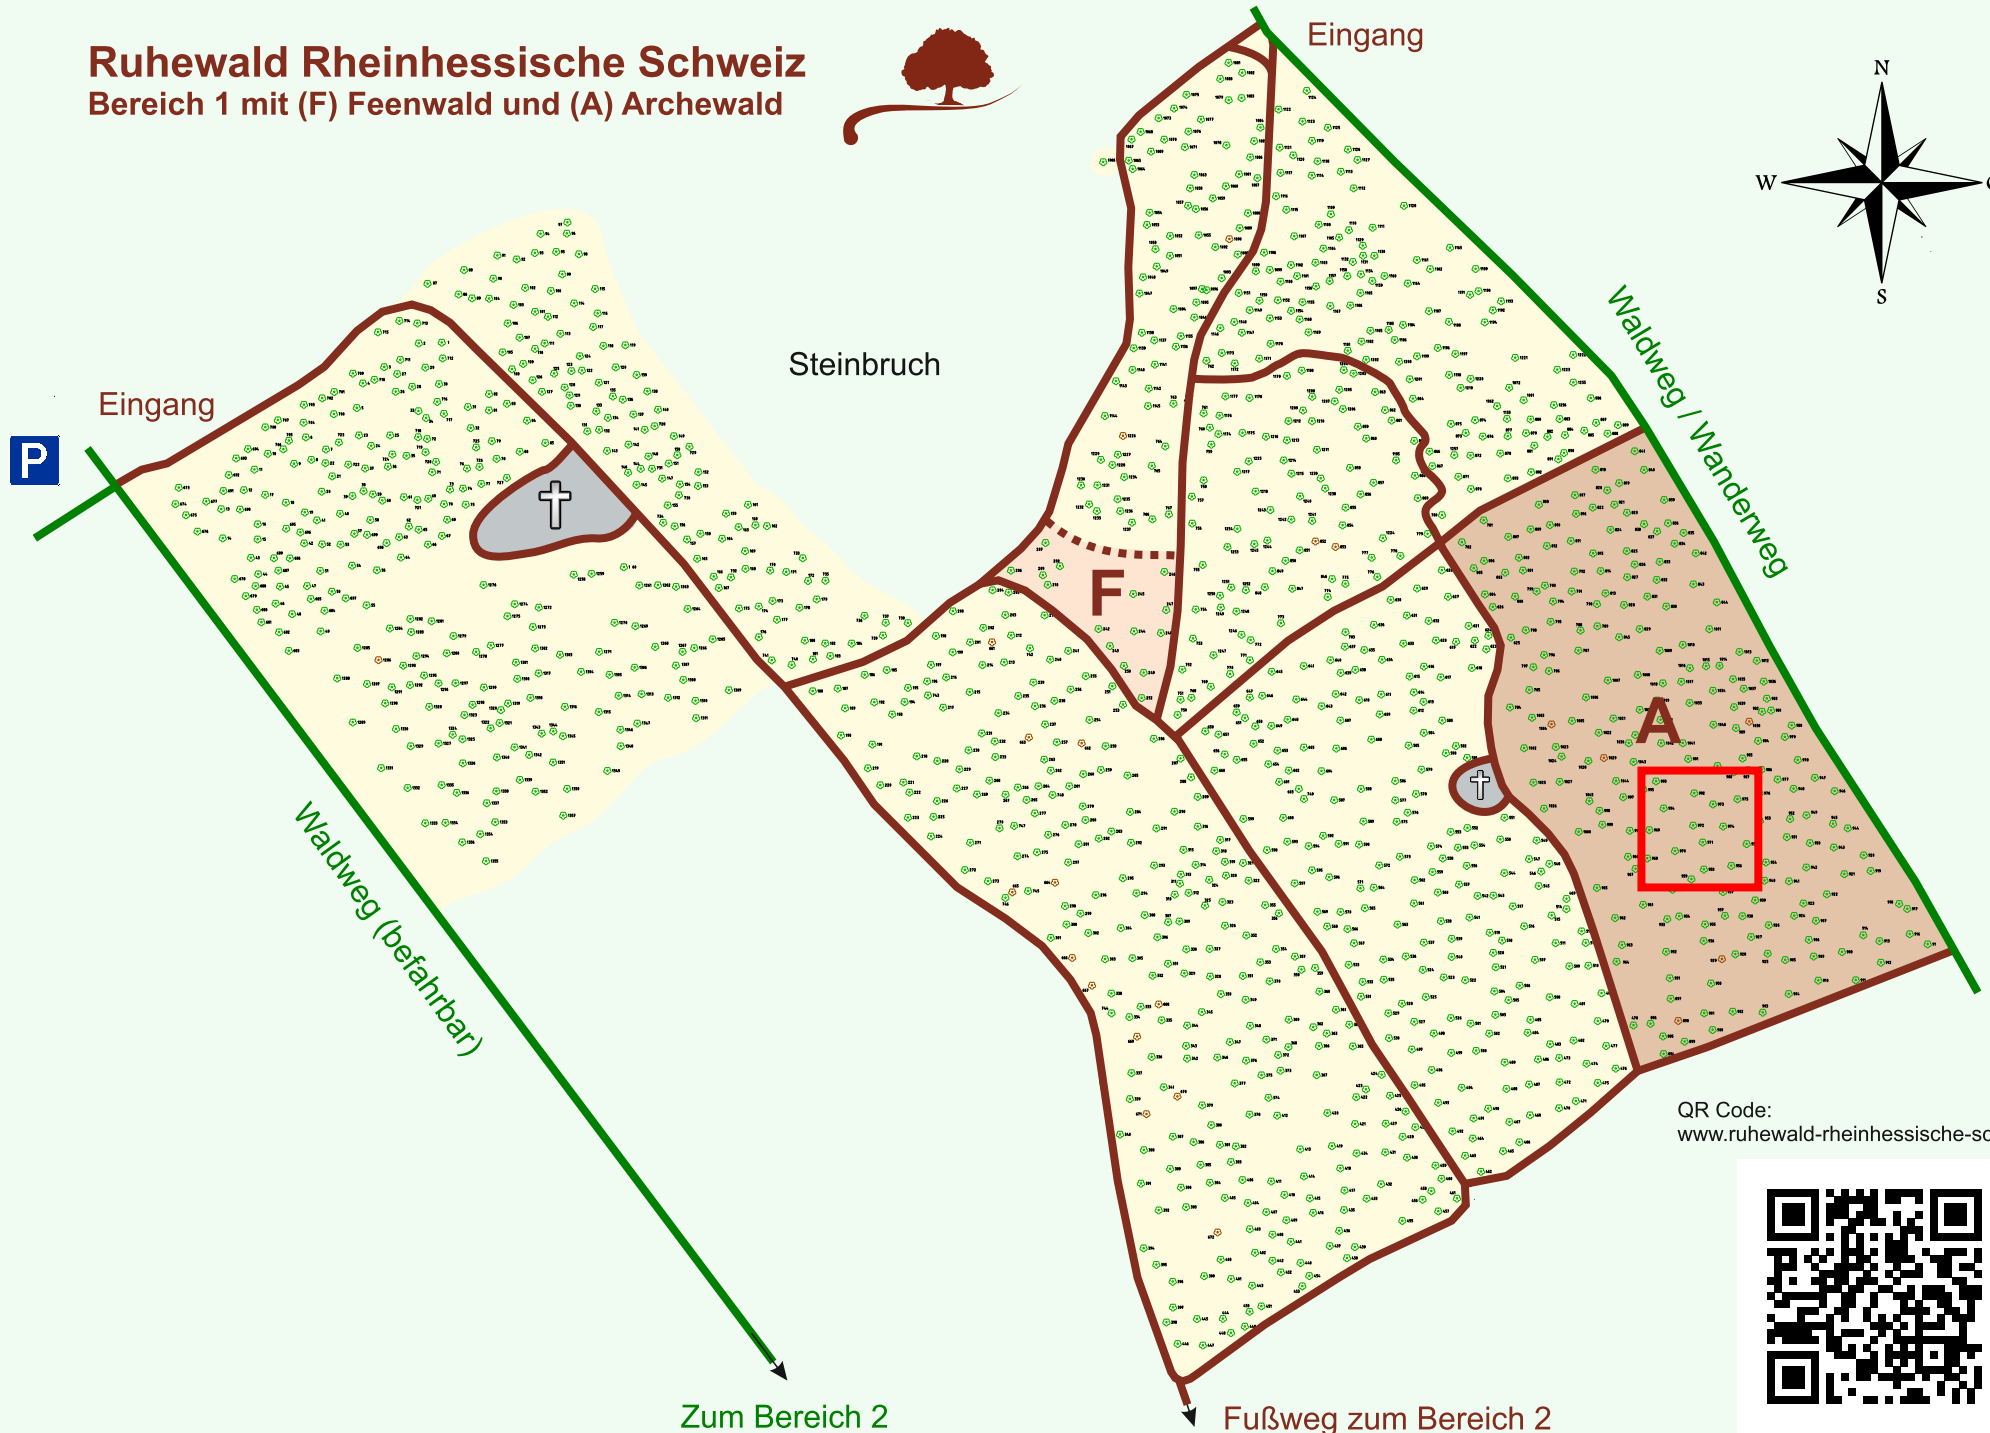

# Ruhewald Rhein Hessische Schweiz

## Bereich 1 mit (F) Feenwald und (A) Archewald

QR Code:  
[www.ruhewald-rhein Hessische-schweiz.de](http://www.ruhewald-rhein Hessische-schweiz.de)