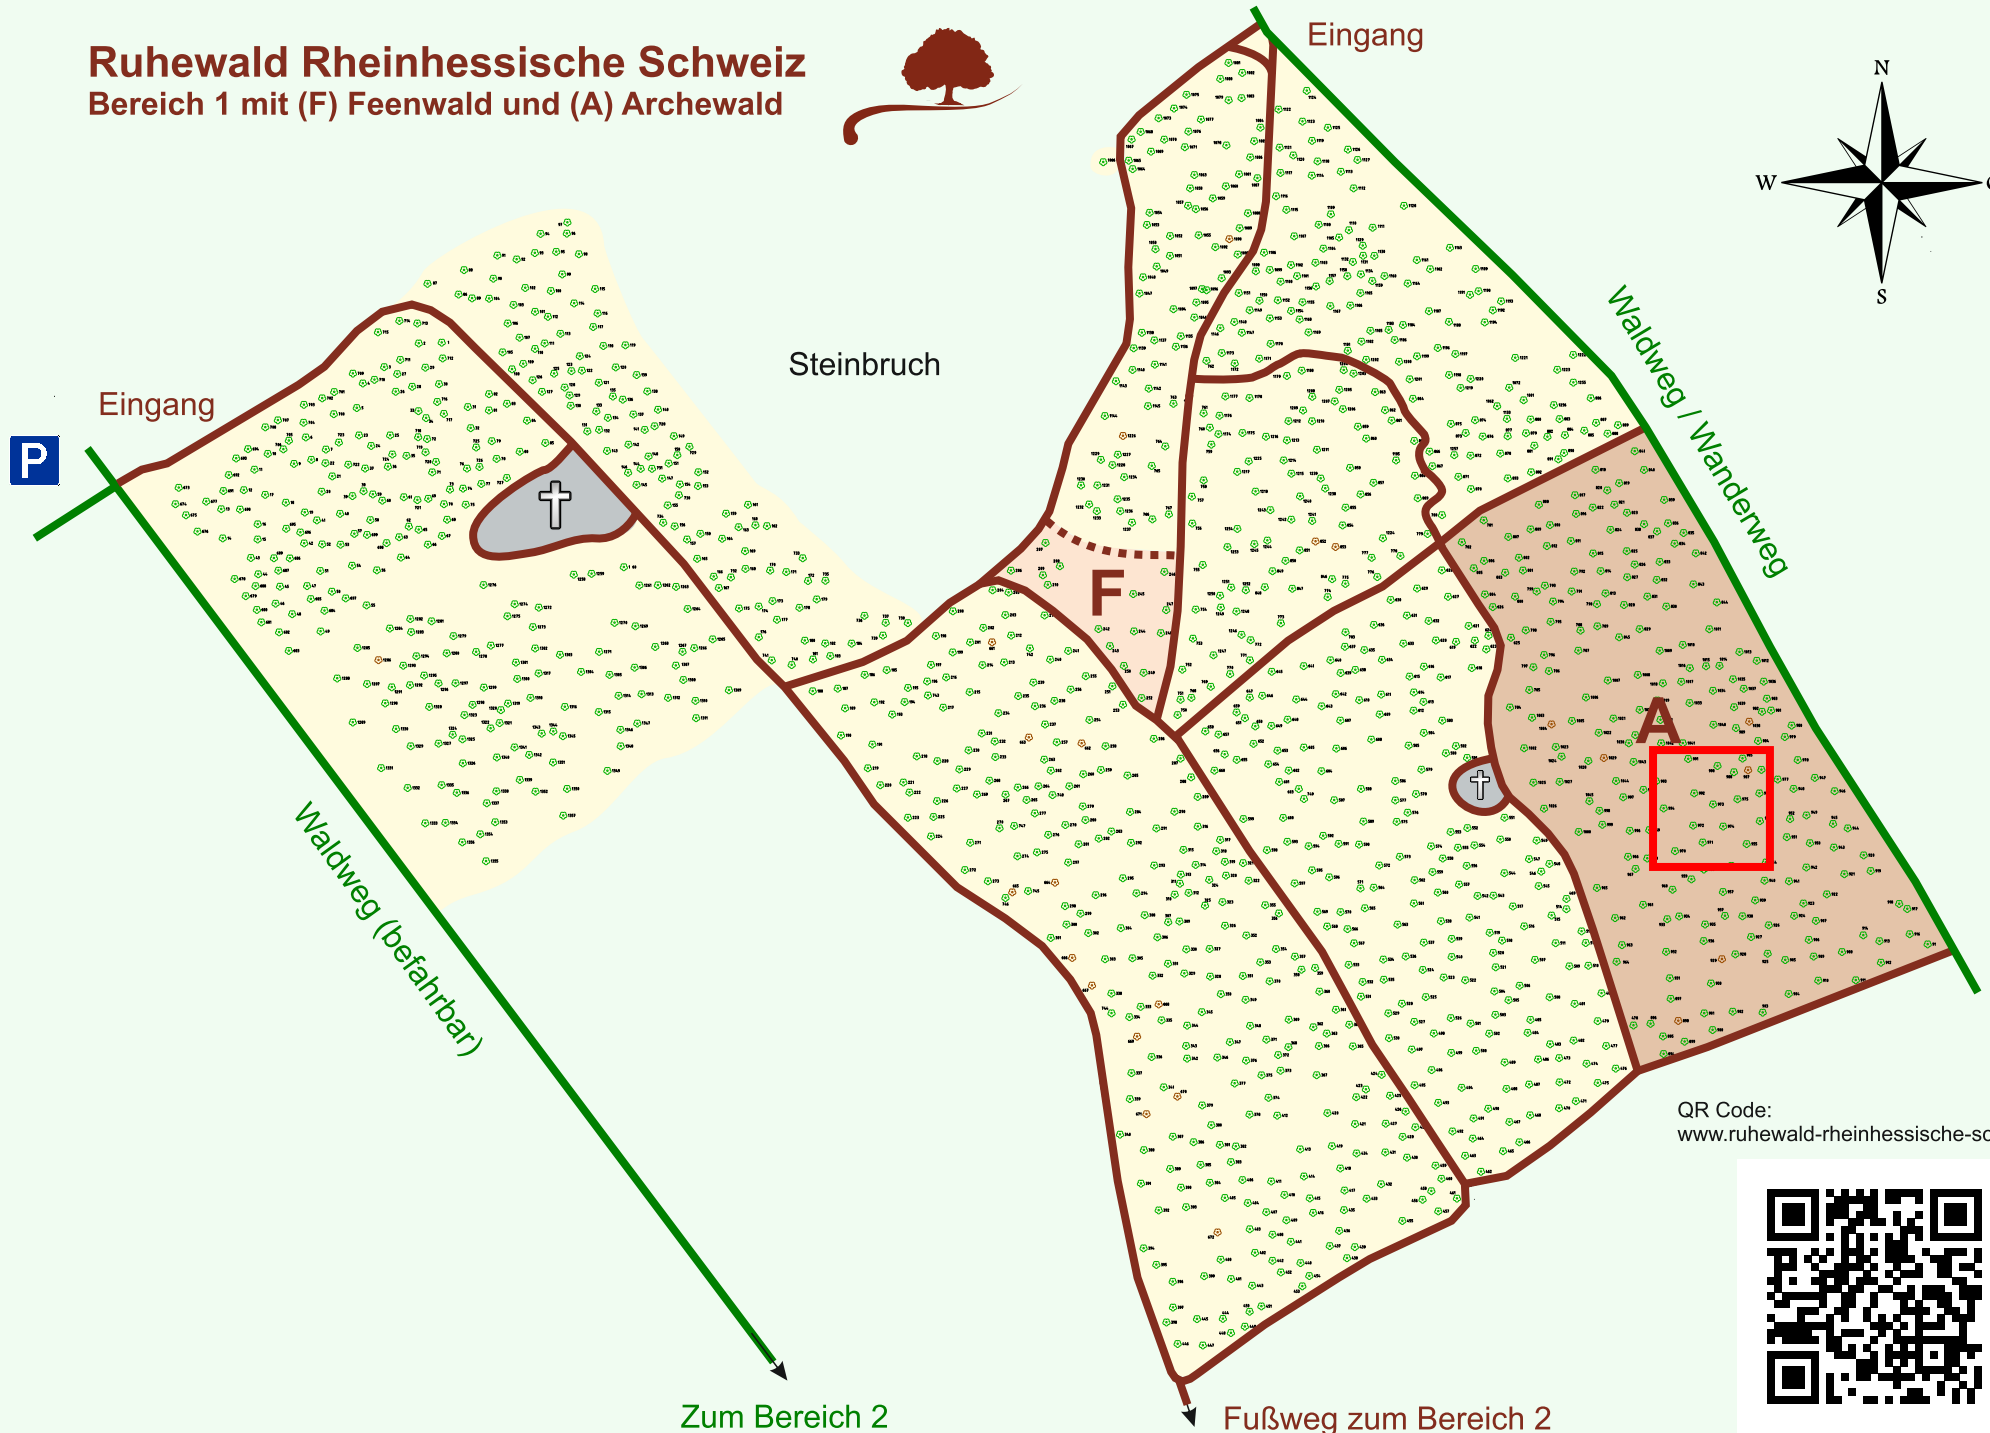

# Ruhewald Rhein Hessische Schweiz

## Bereich 1 mit (F) Feenwald und (A) Archewald

QR Code:  
[www.ruhewald-rhein Hessische-schweiz.de](http://www.ruhewald-rhein Hessische-schweiz.de)