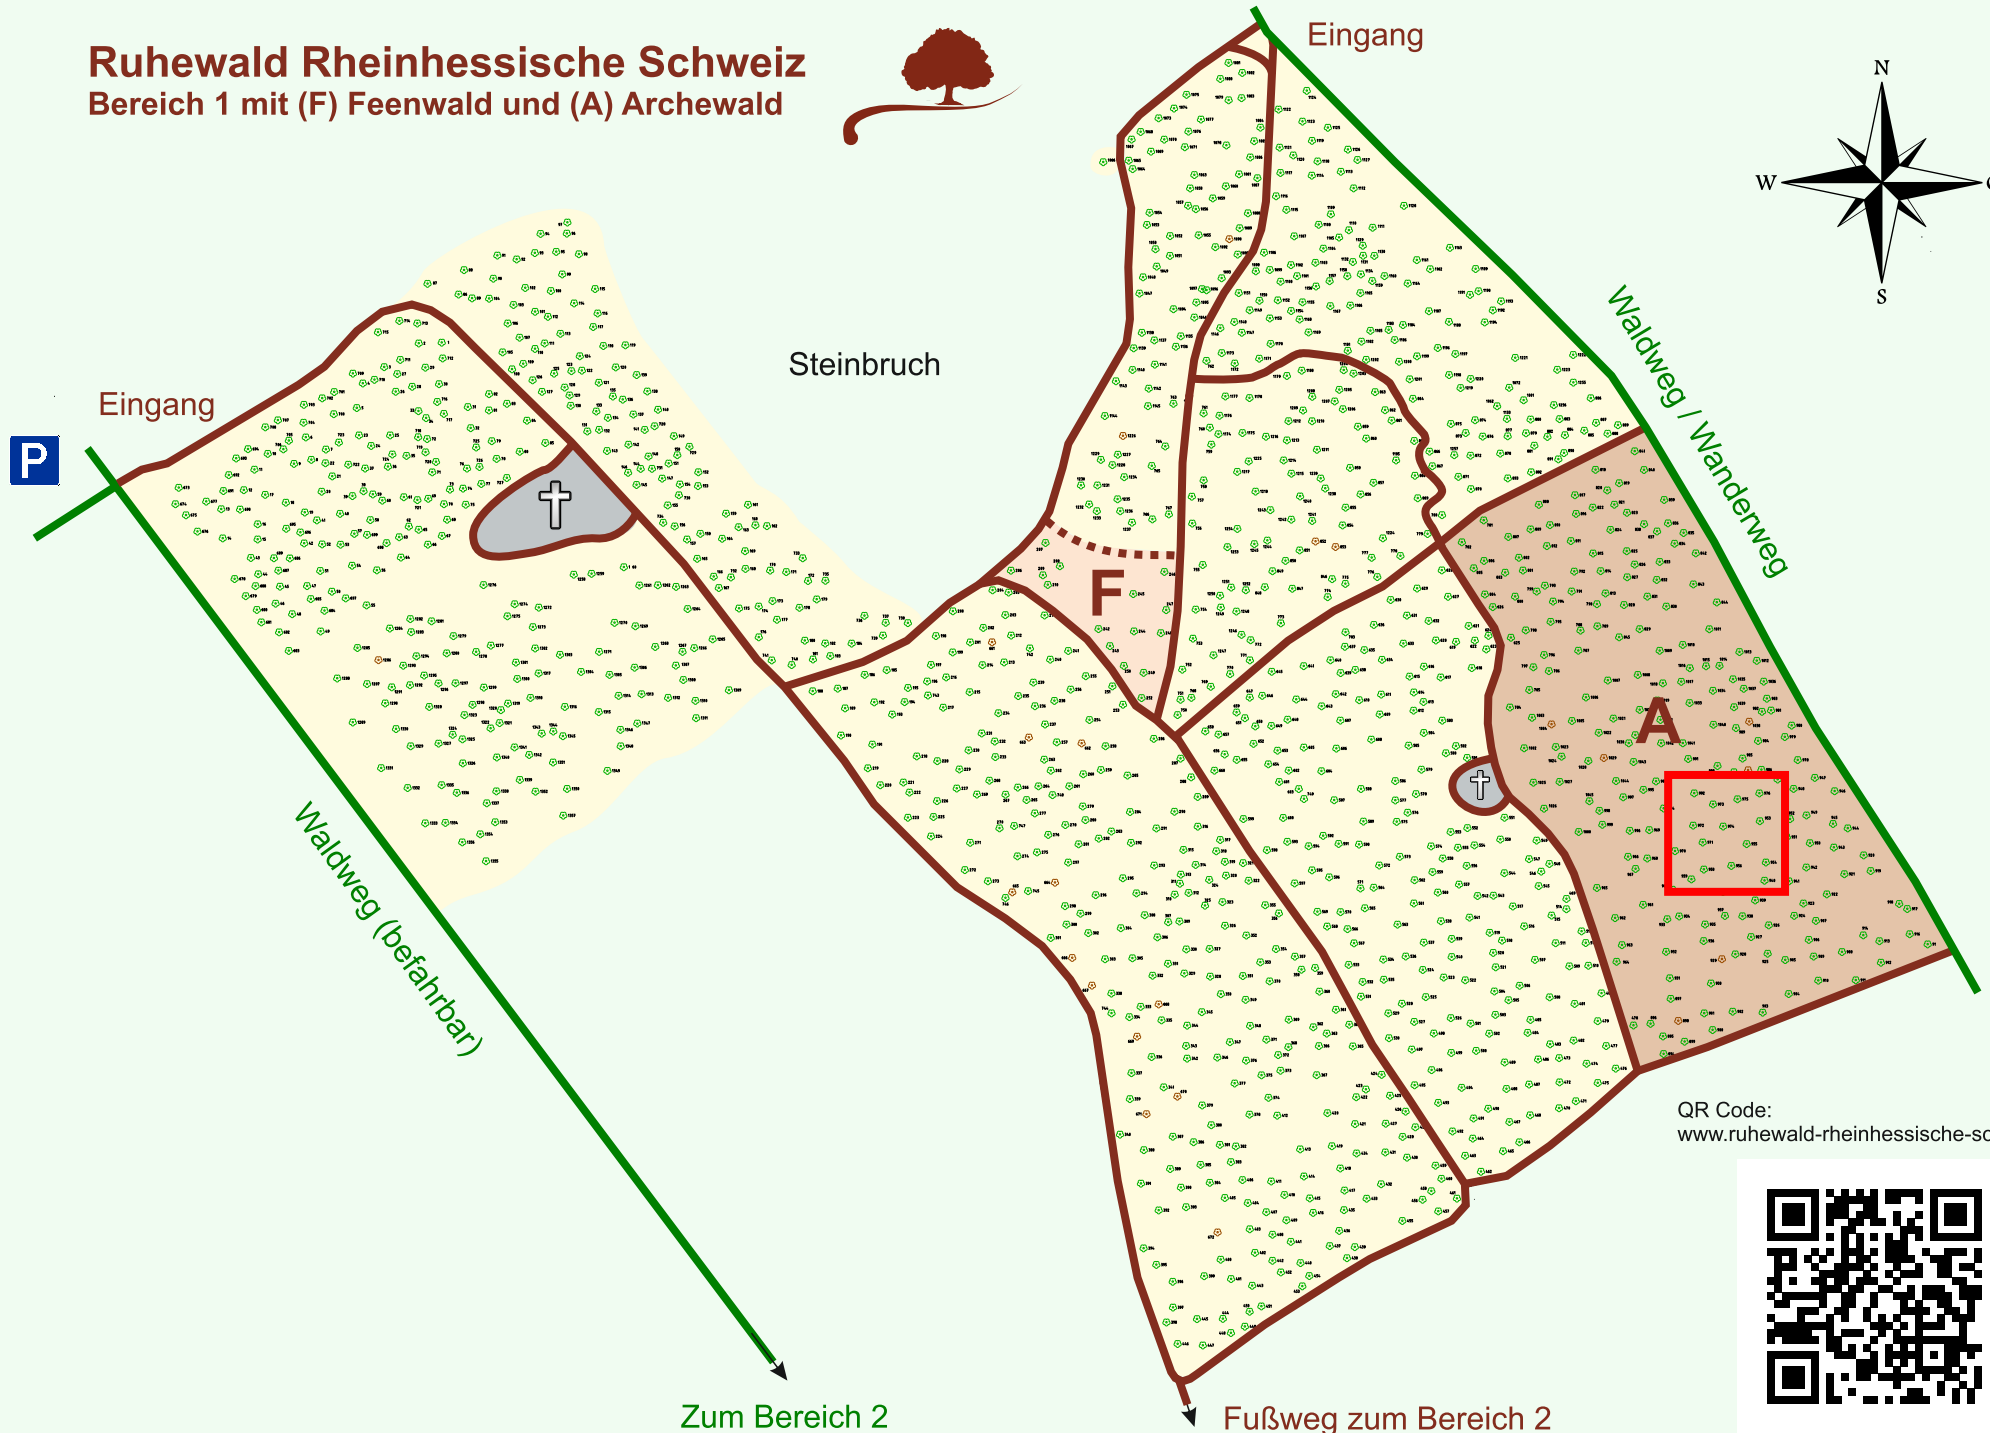

Ruhewald Rhein Hessische Schweiz

Bereich 1 mit (F) Feenwald und (A) Archewald

QR Code:
www.ruhewald-rhein Hessische-schweiz.de