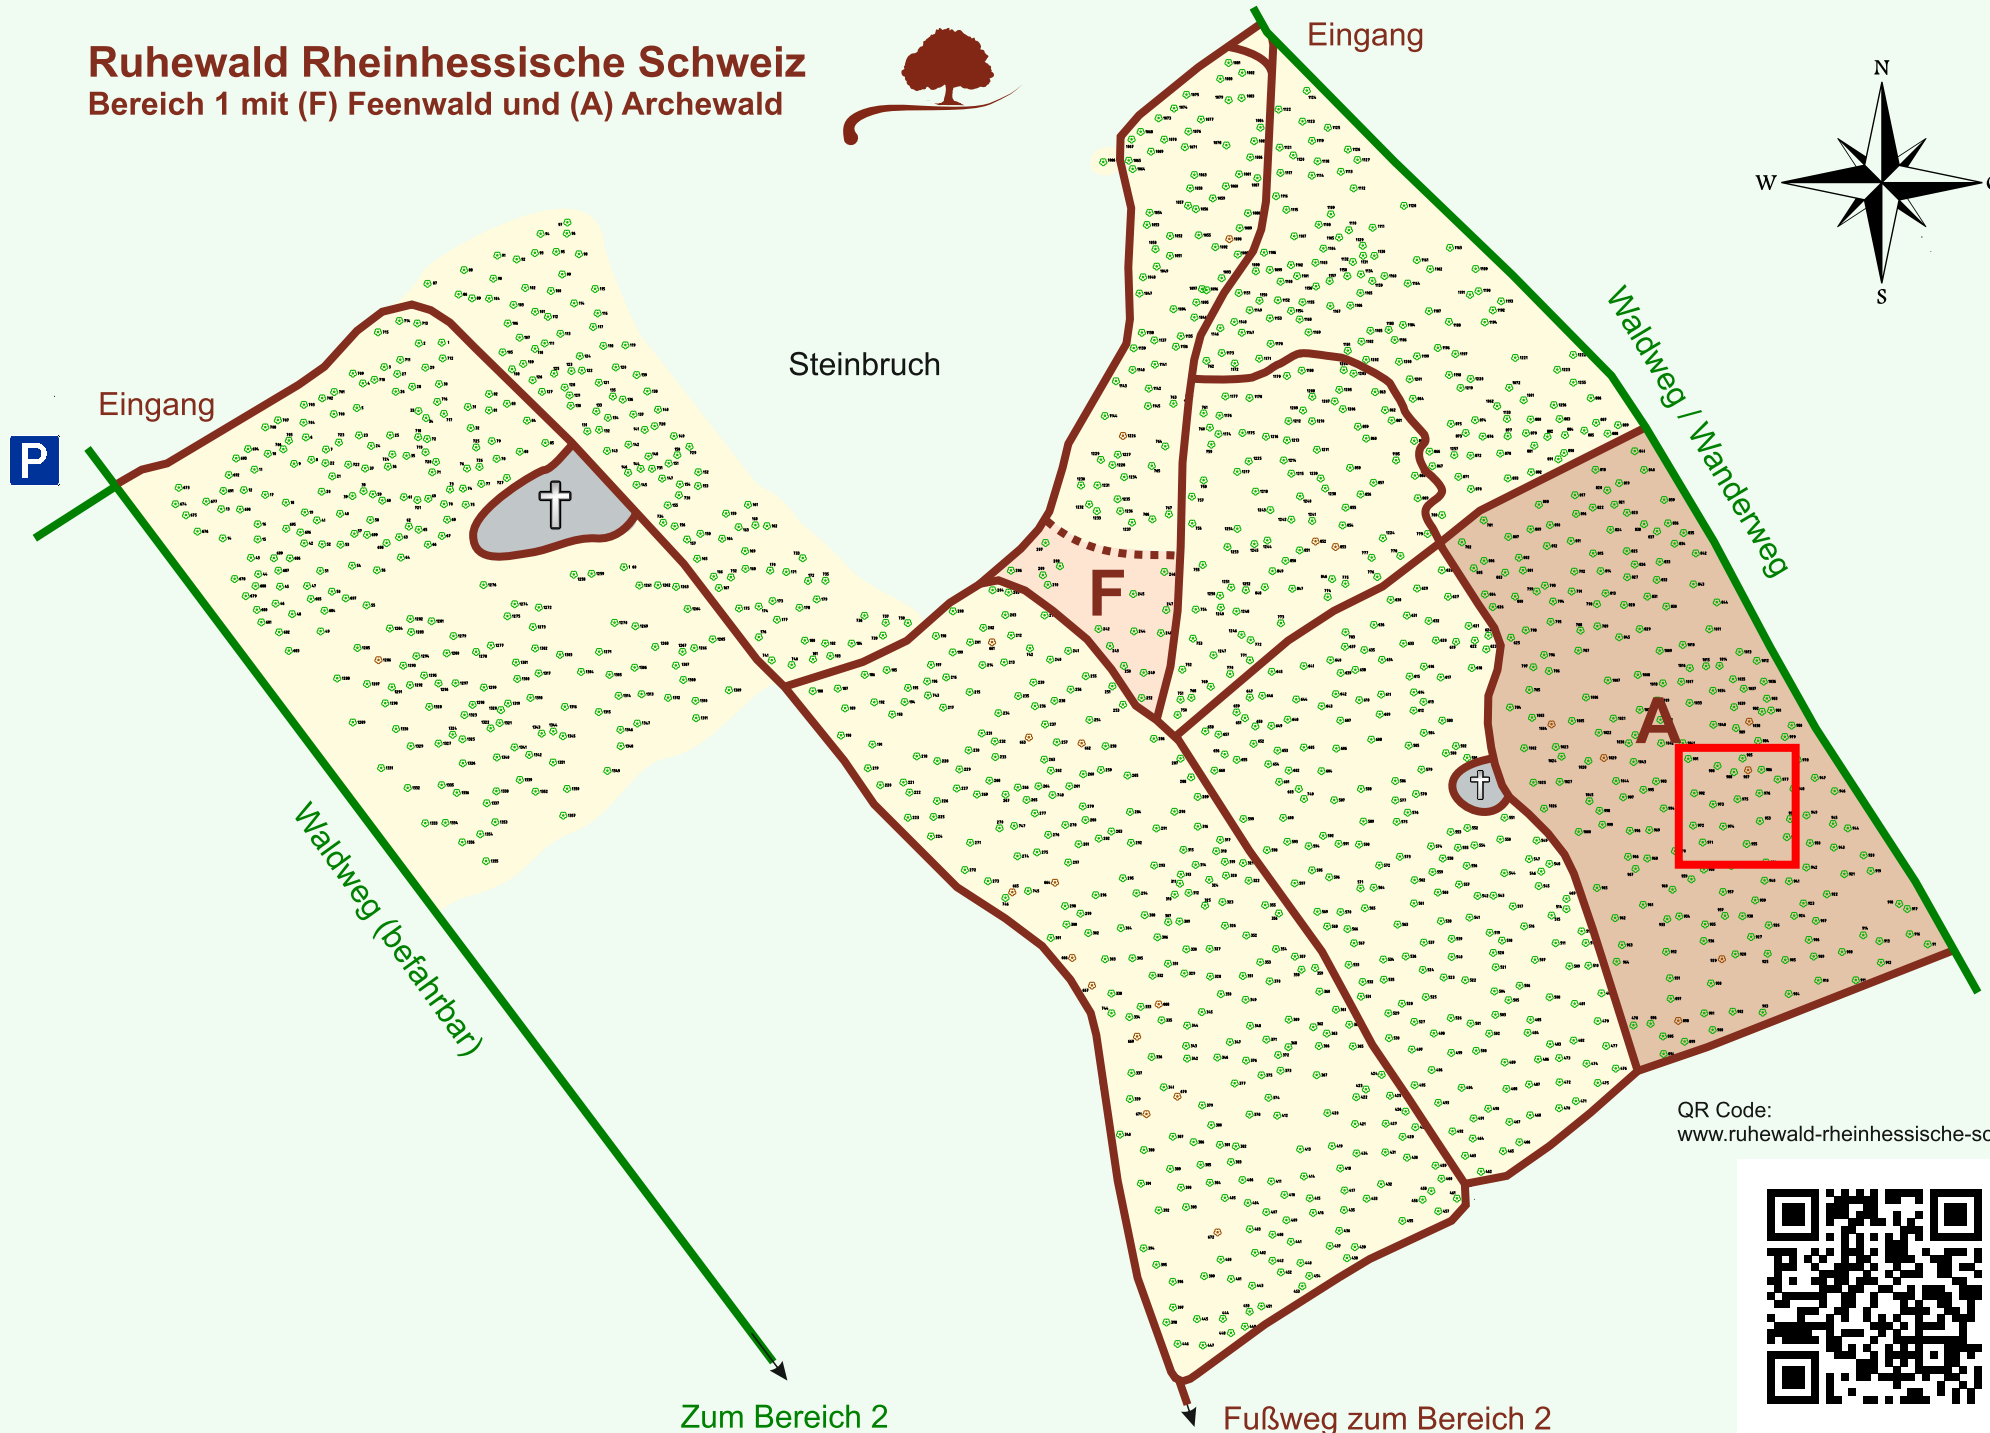

Ruhewald Rhein Hessische Schweiz

Bereich 1 mit (F) Feenwald und (A) Archewald

QR Code:
www.ruhewald-rhein Hessische-schweiz.de