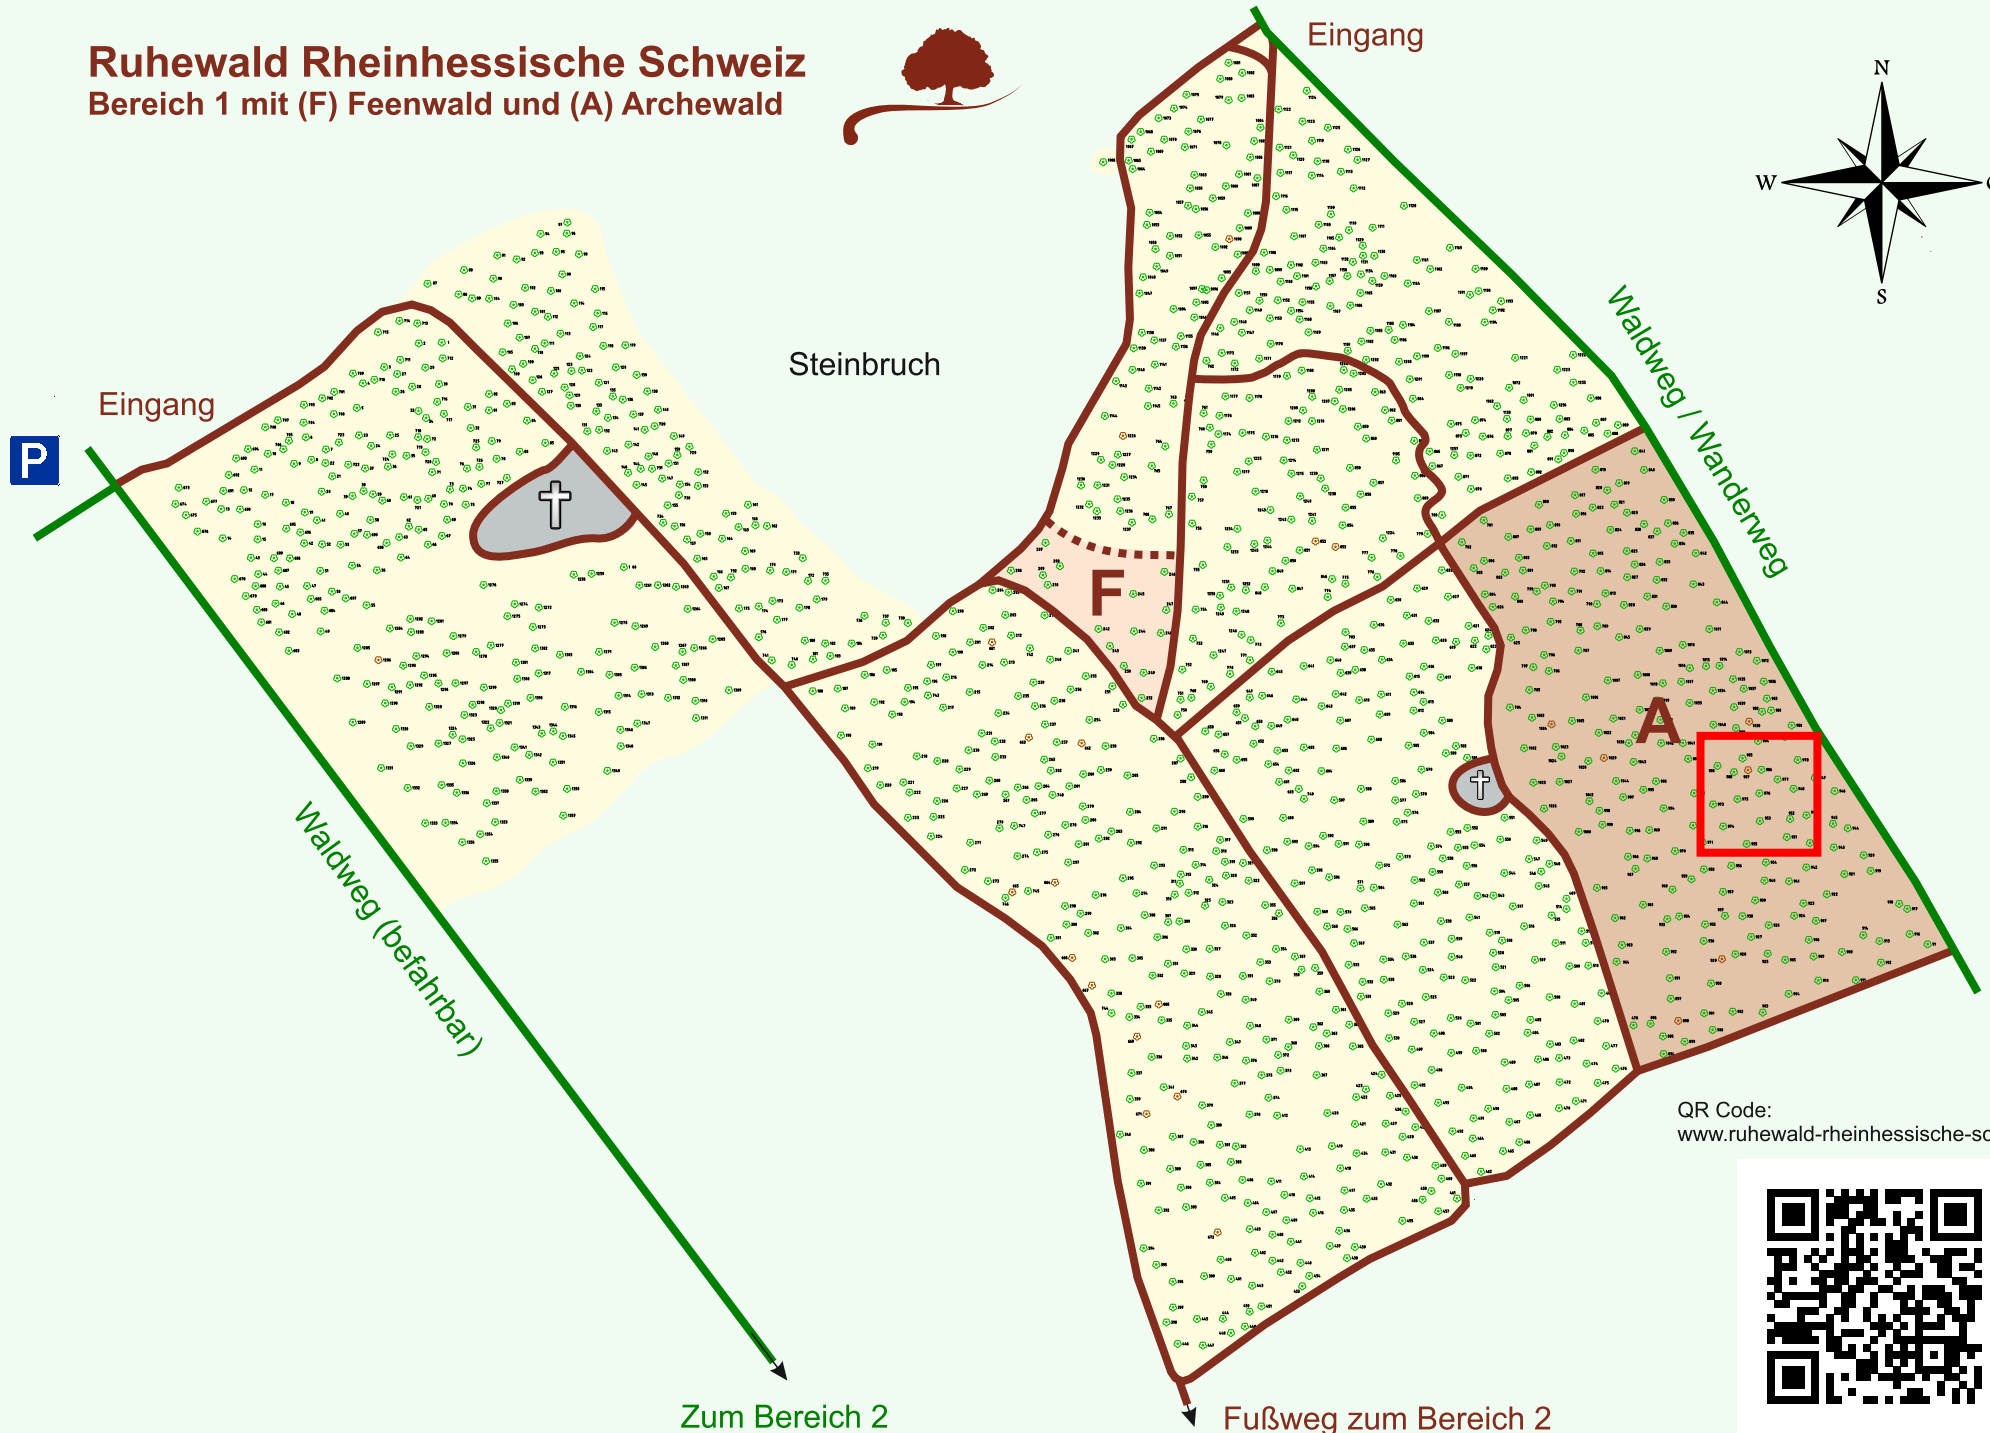

Ruhewald Rhein Hessische Schweiz

Bereich 1 mit (F) Feenwald und (A) Archewald

QR Code:
www.ruhewald-rhein Hessische-schweiz.de