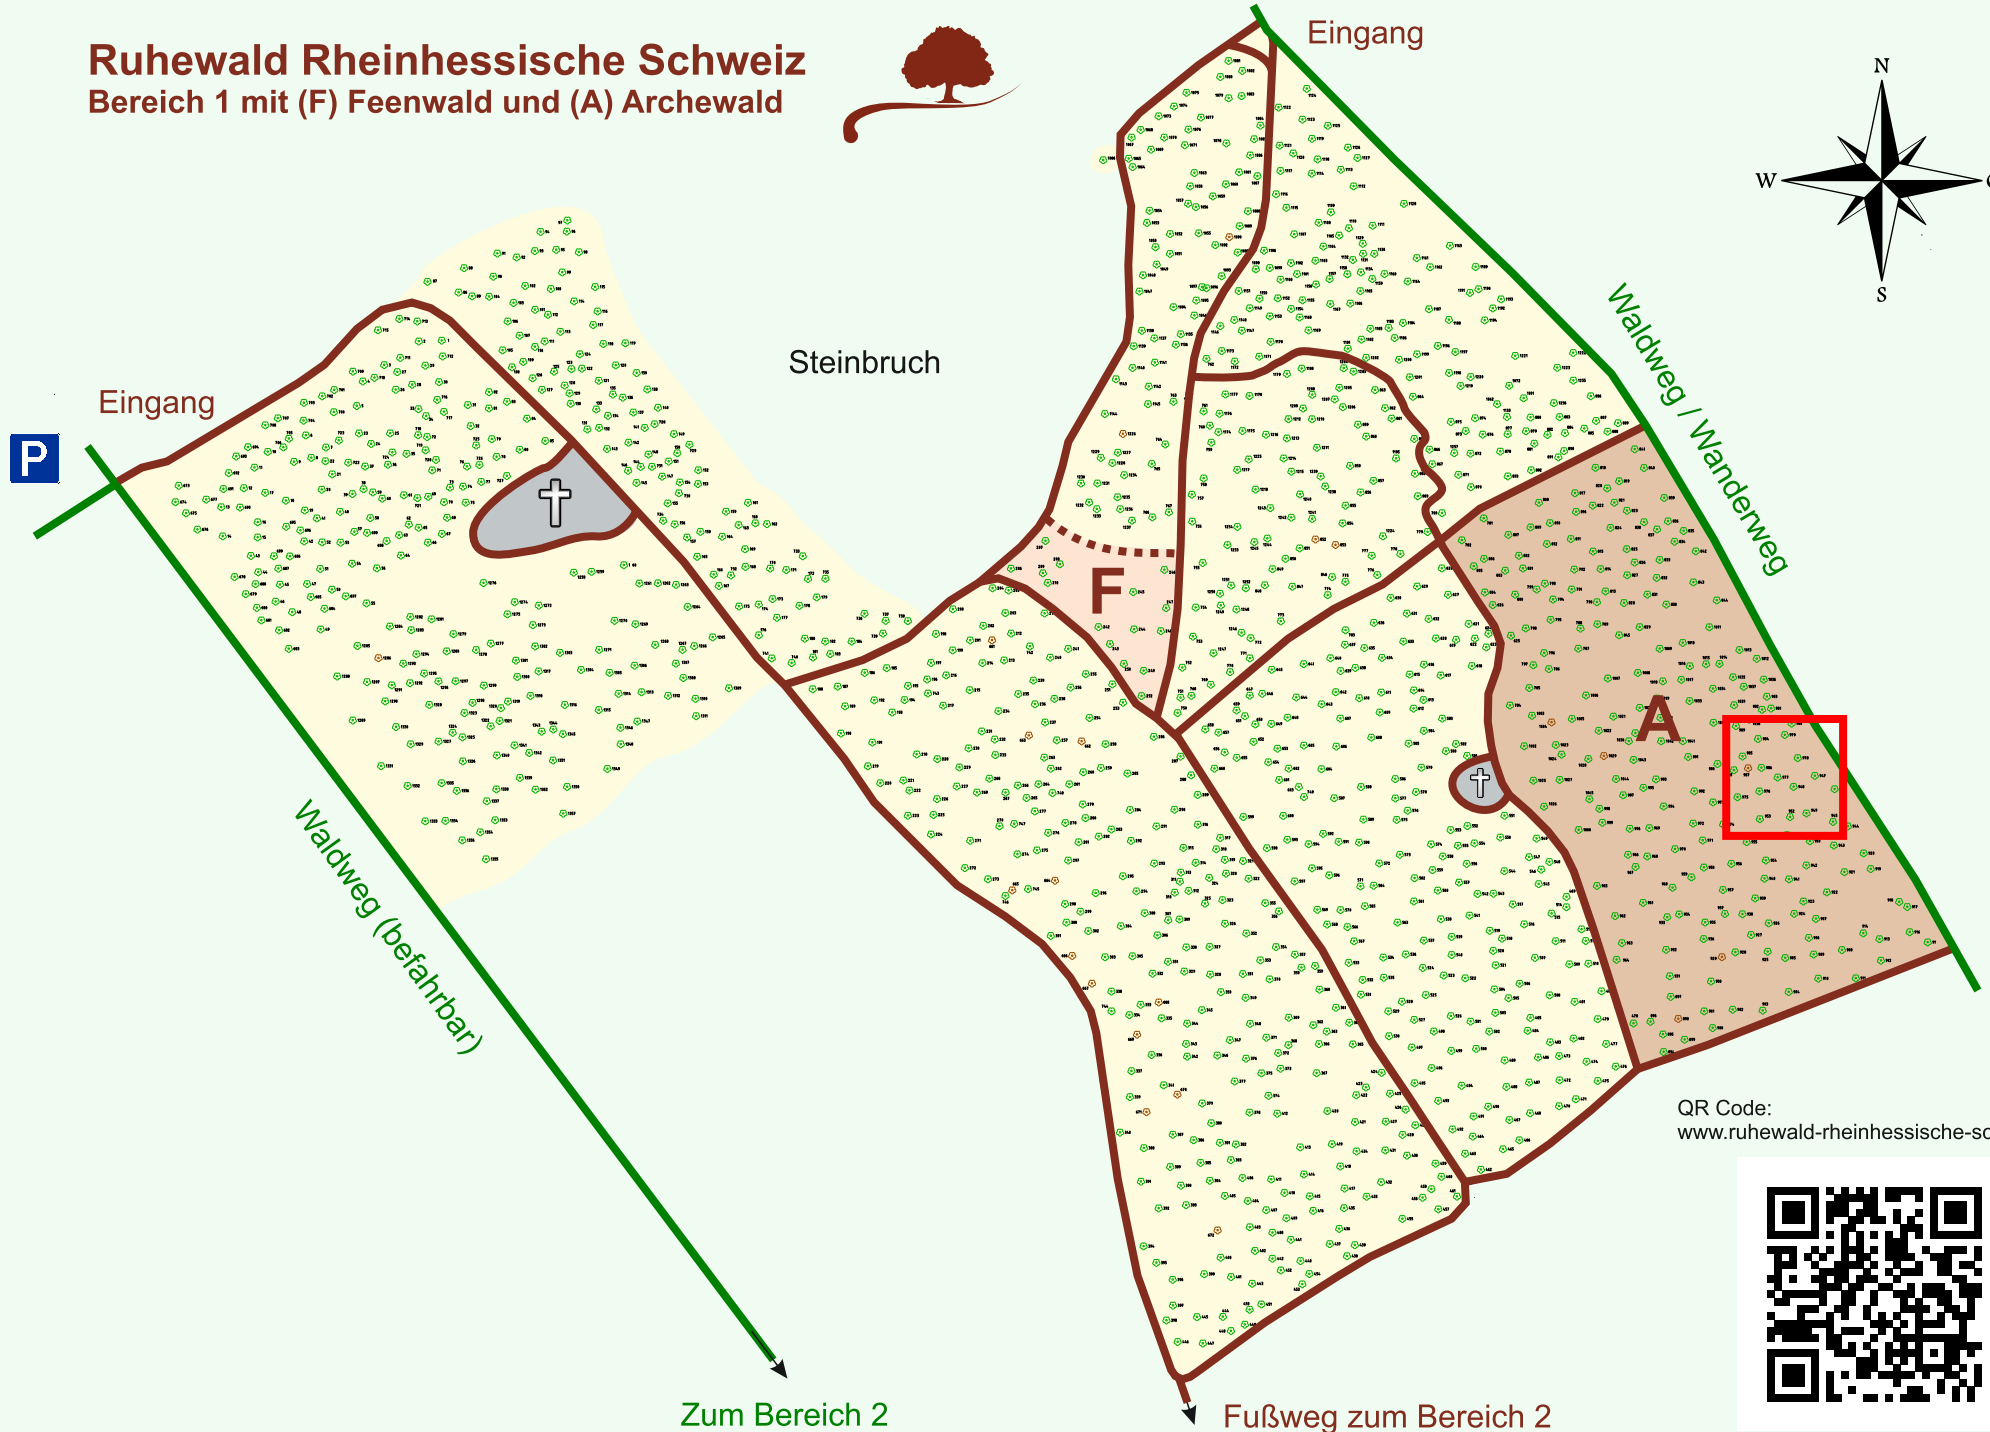

Ruhewald Rhein Hessische Schweiz

Bereich 1 mit (F) Feenwald und (A) Archewald

QR Code:
www.ruhewald-rhein Hessische-schweiz.de