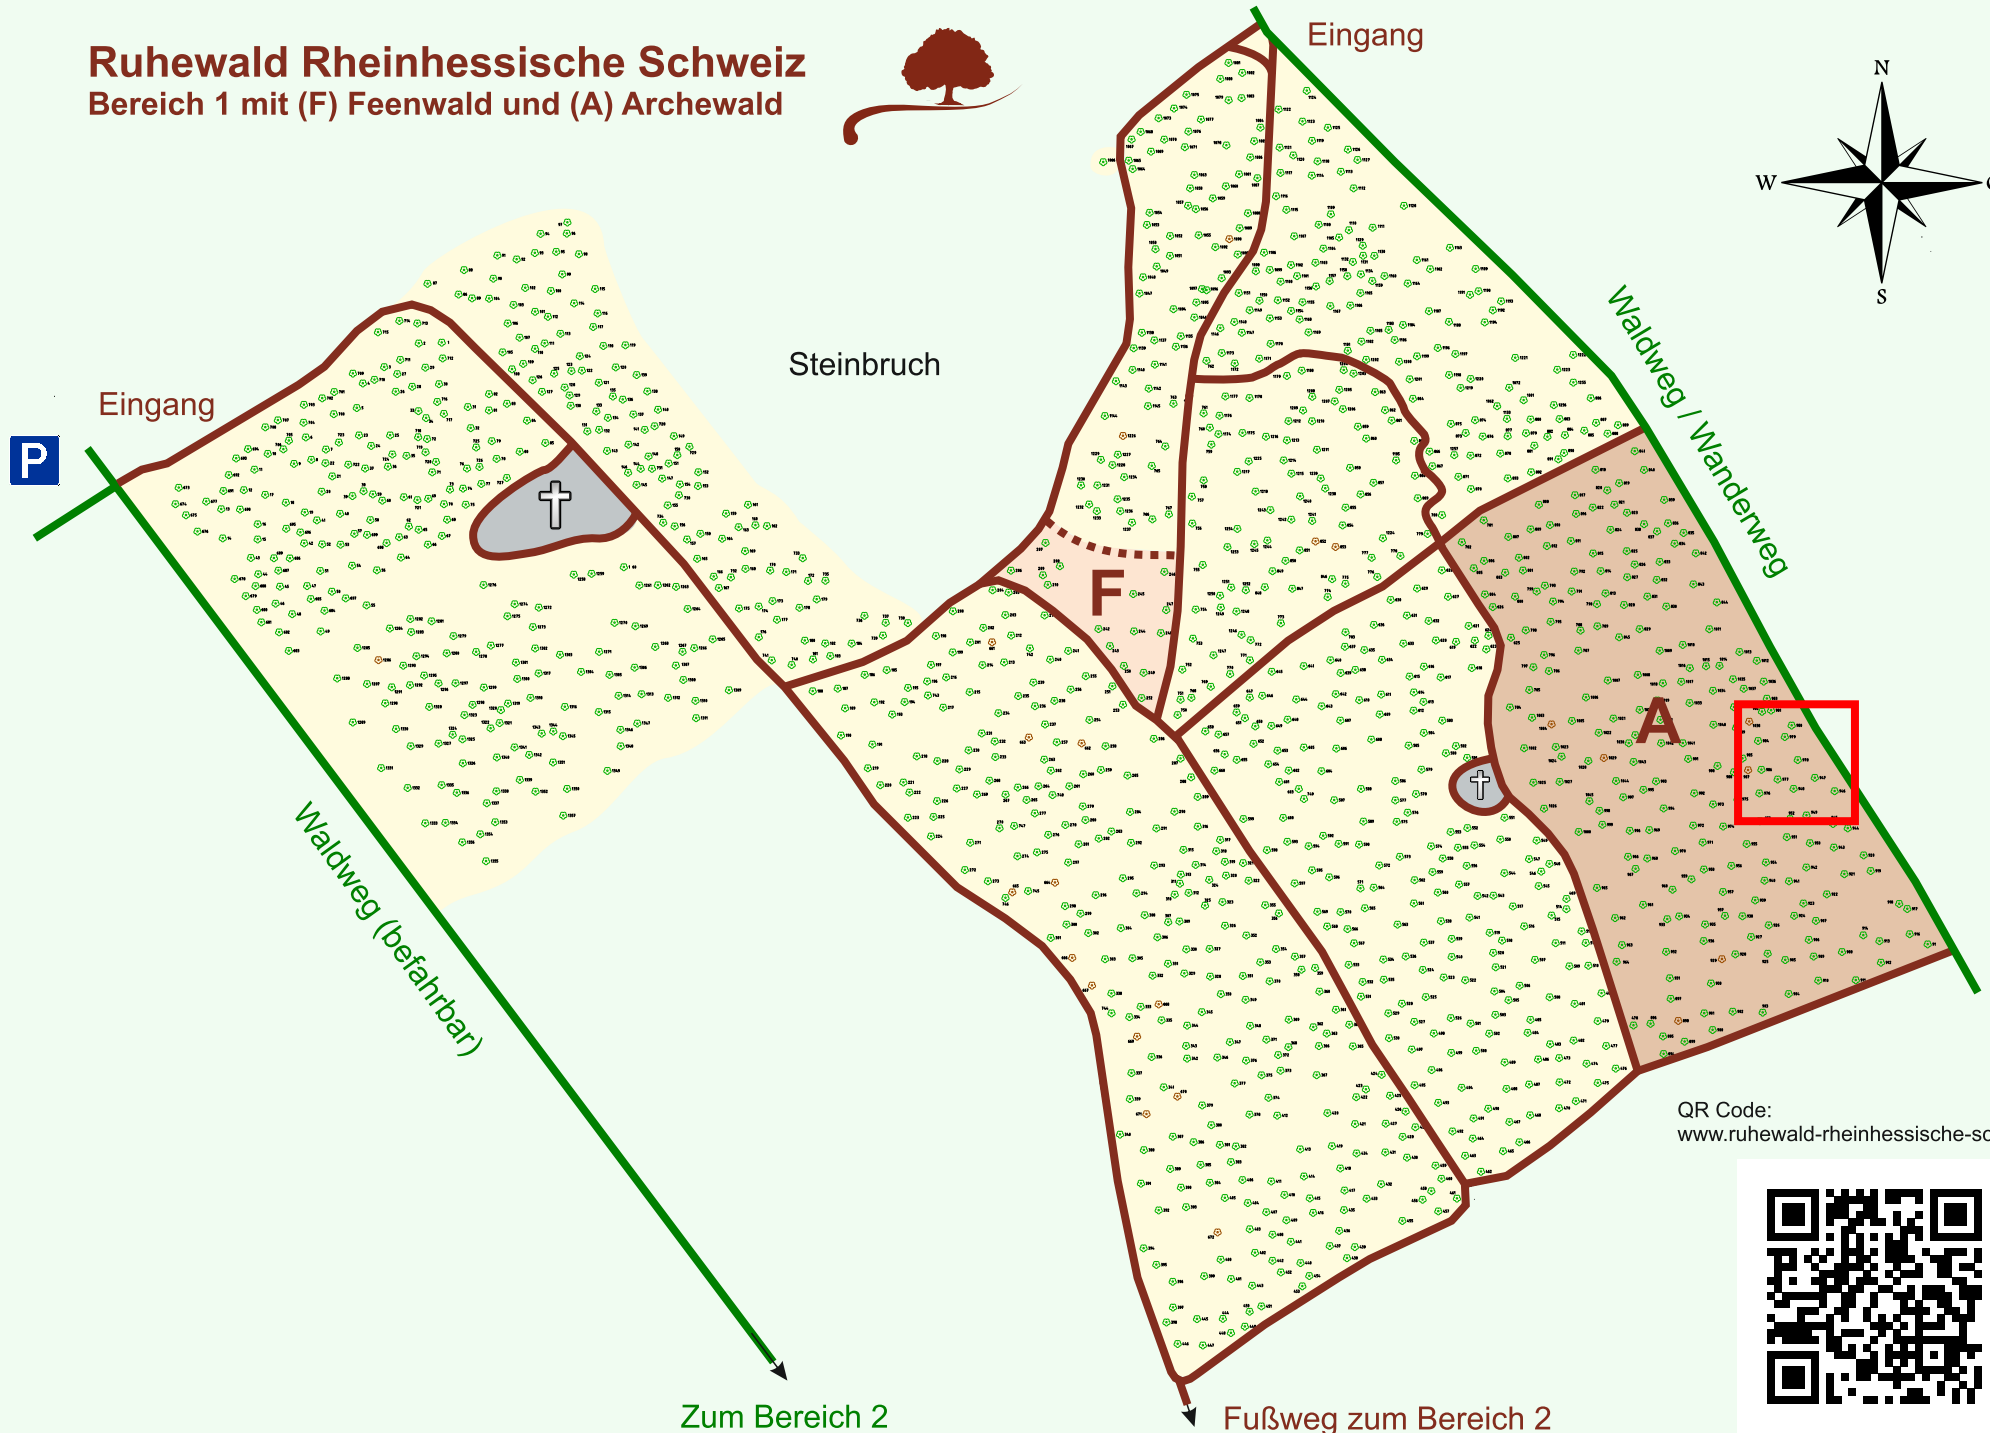

# Ruhewald Rhein Hessische Schweiz

## Bereich 1 mit (F) Feenwald und (A) Archewald

QR Code:  
[www.ruhewald-rhein Hessische-schweiz.de](http://www.ruhewald-rhein Hessische-schweiz.de)