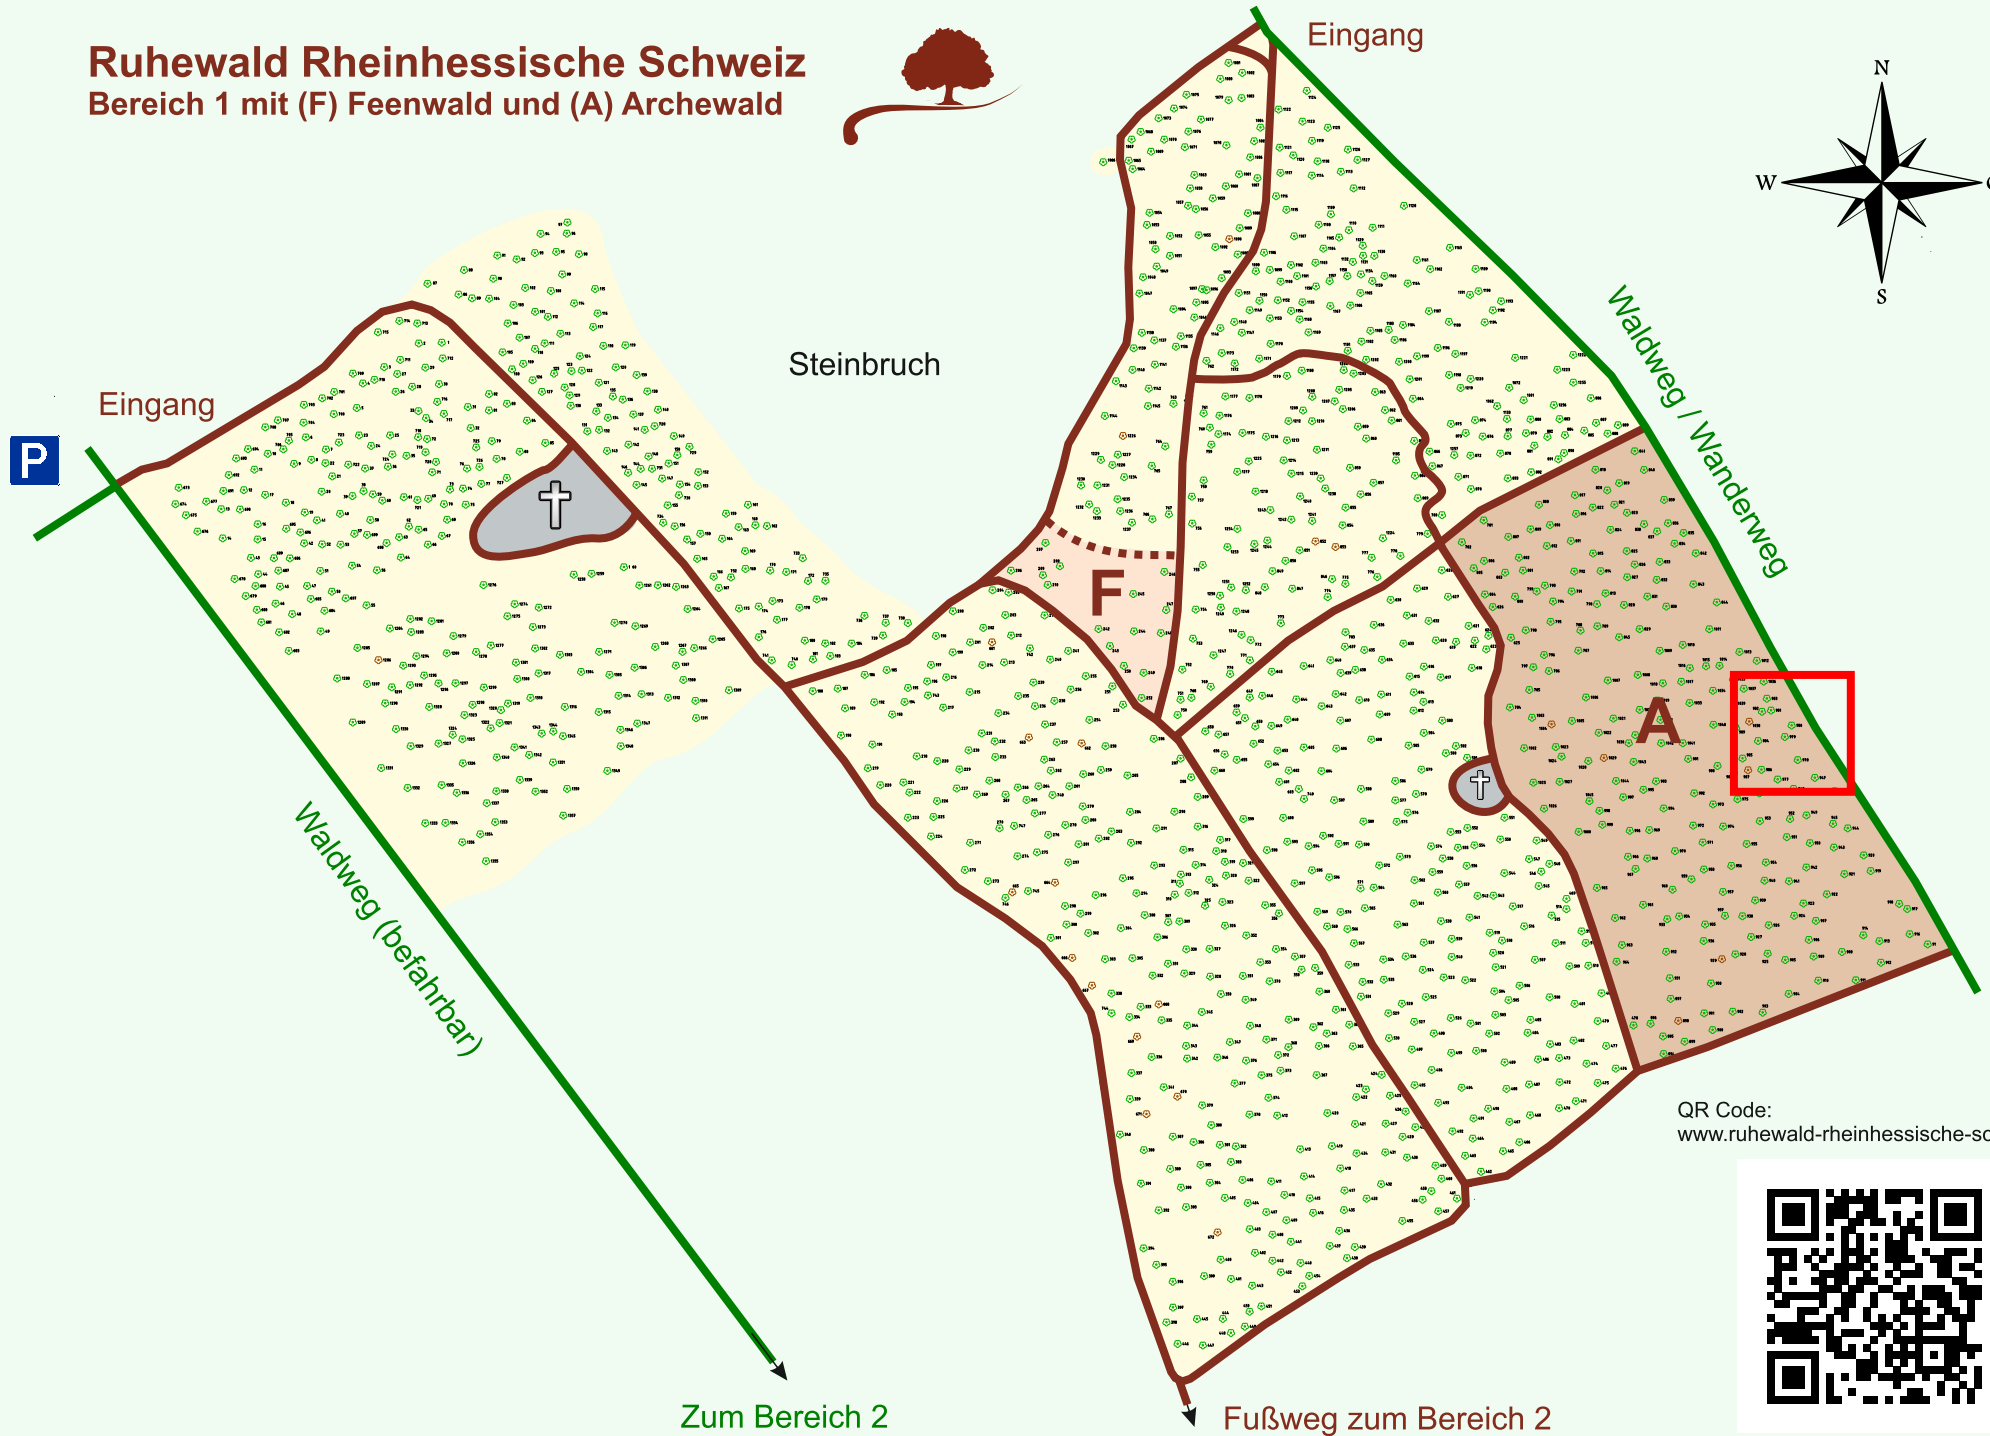

# Ruhewald Rhein Hessische Schweiz

## Bereich 1 mit (F) Feenwald und (A) Archewald

QR Code:  
[www.ruhewald-rhein Hessische-schweiz.de](http://www.ruhewald-rhein Hessische-schweiz.de)