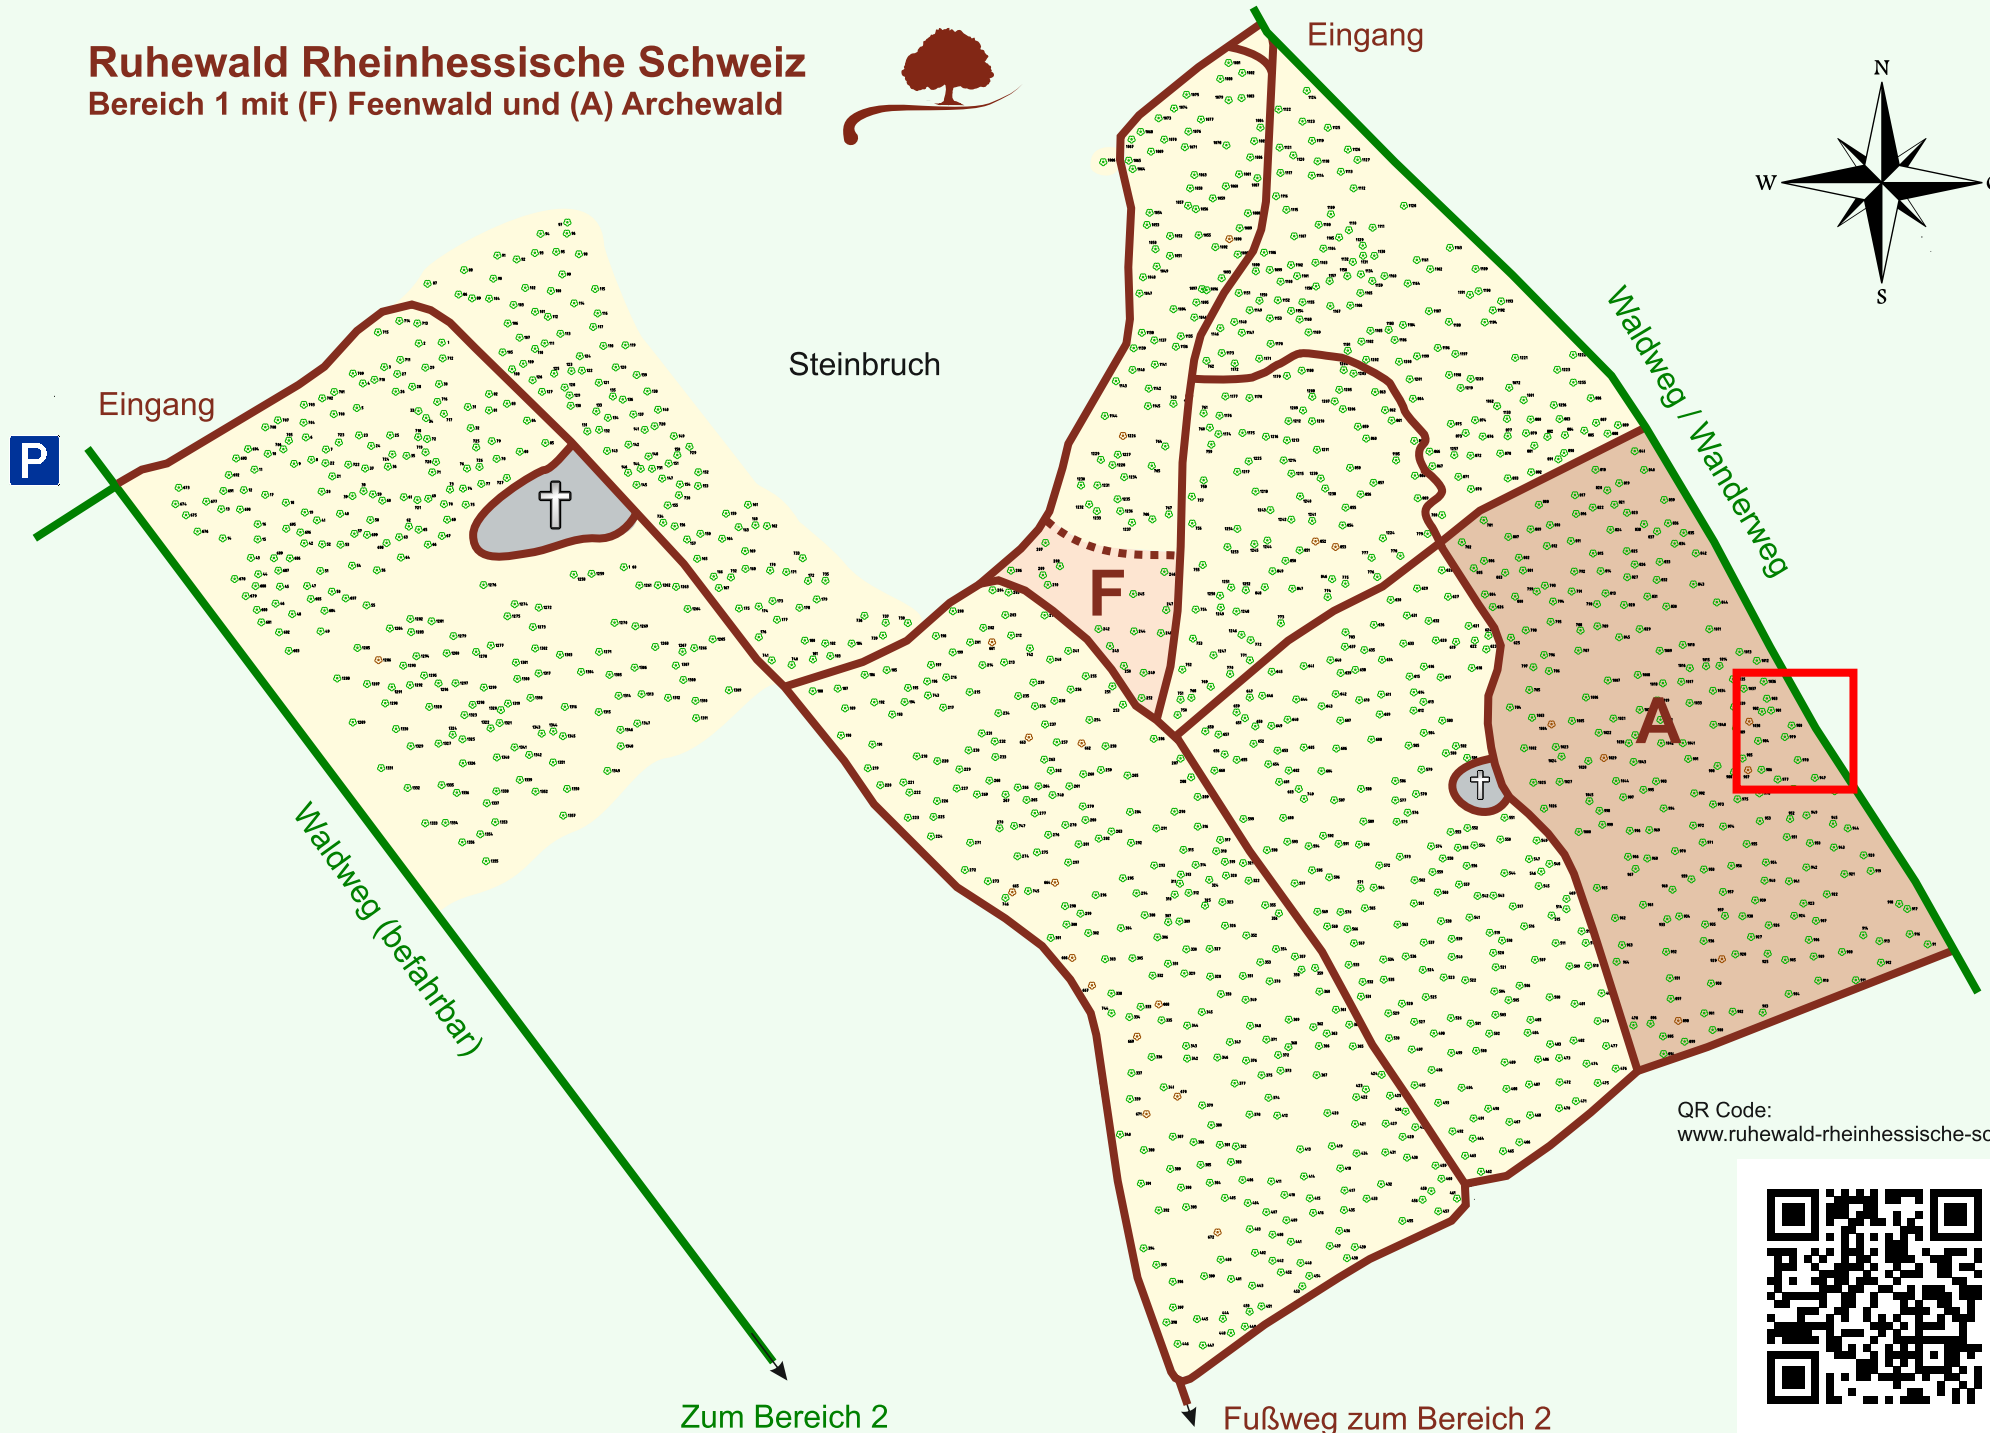

Ruhewald Rhein Hessische Schweiz

Bereich 1 mit (F) Feenwald und (A) Archewald

QR Code:
www.ruhewald-rhein Hessische-schweiz.de