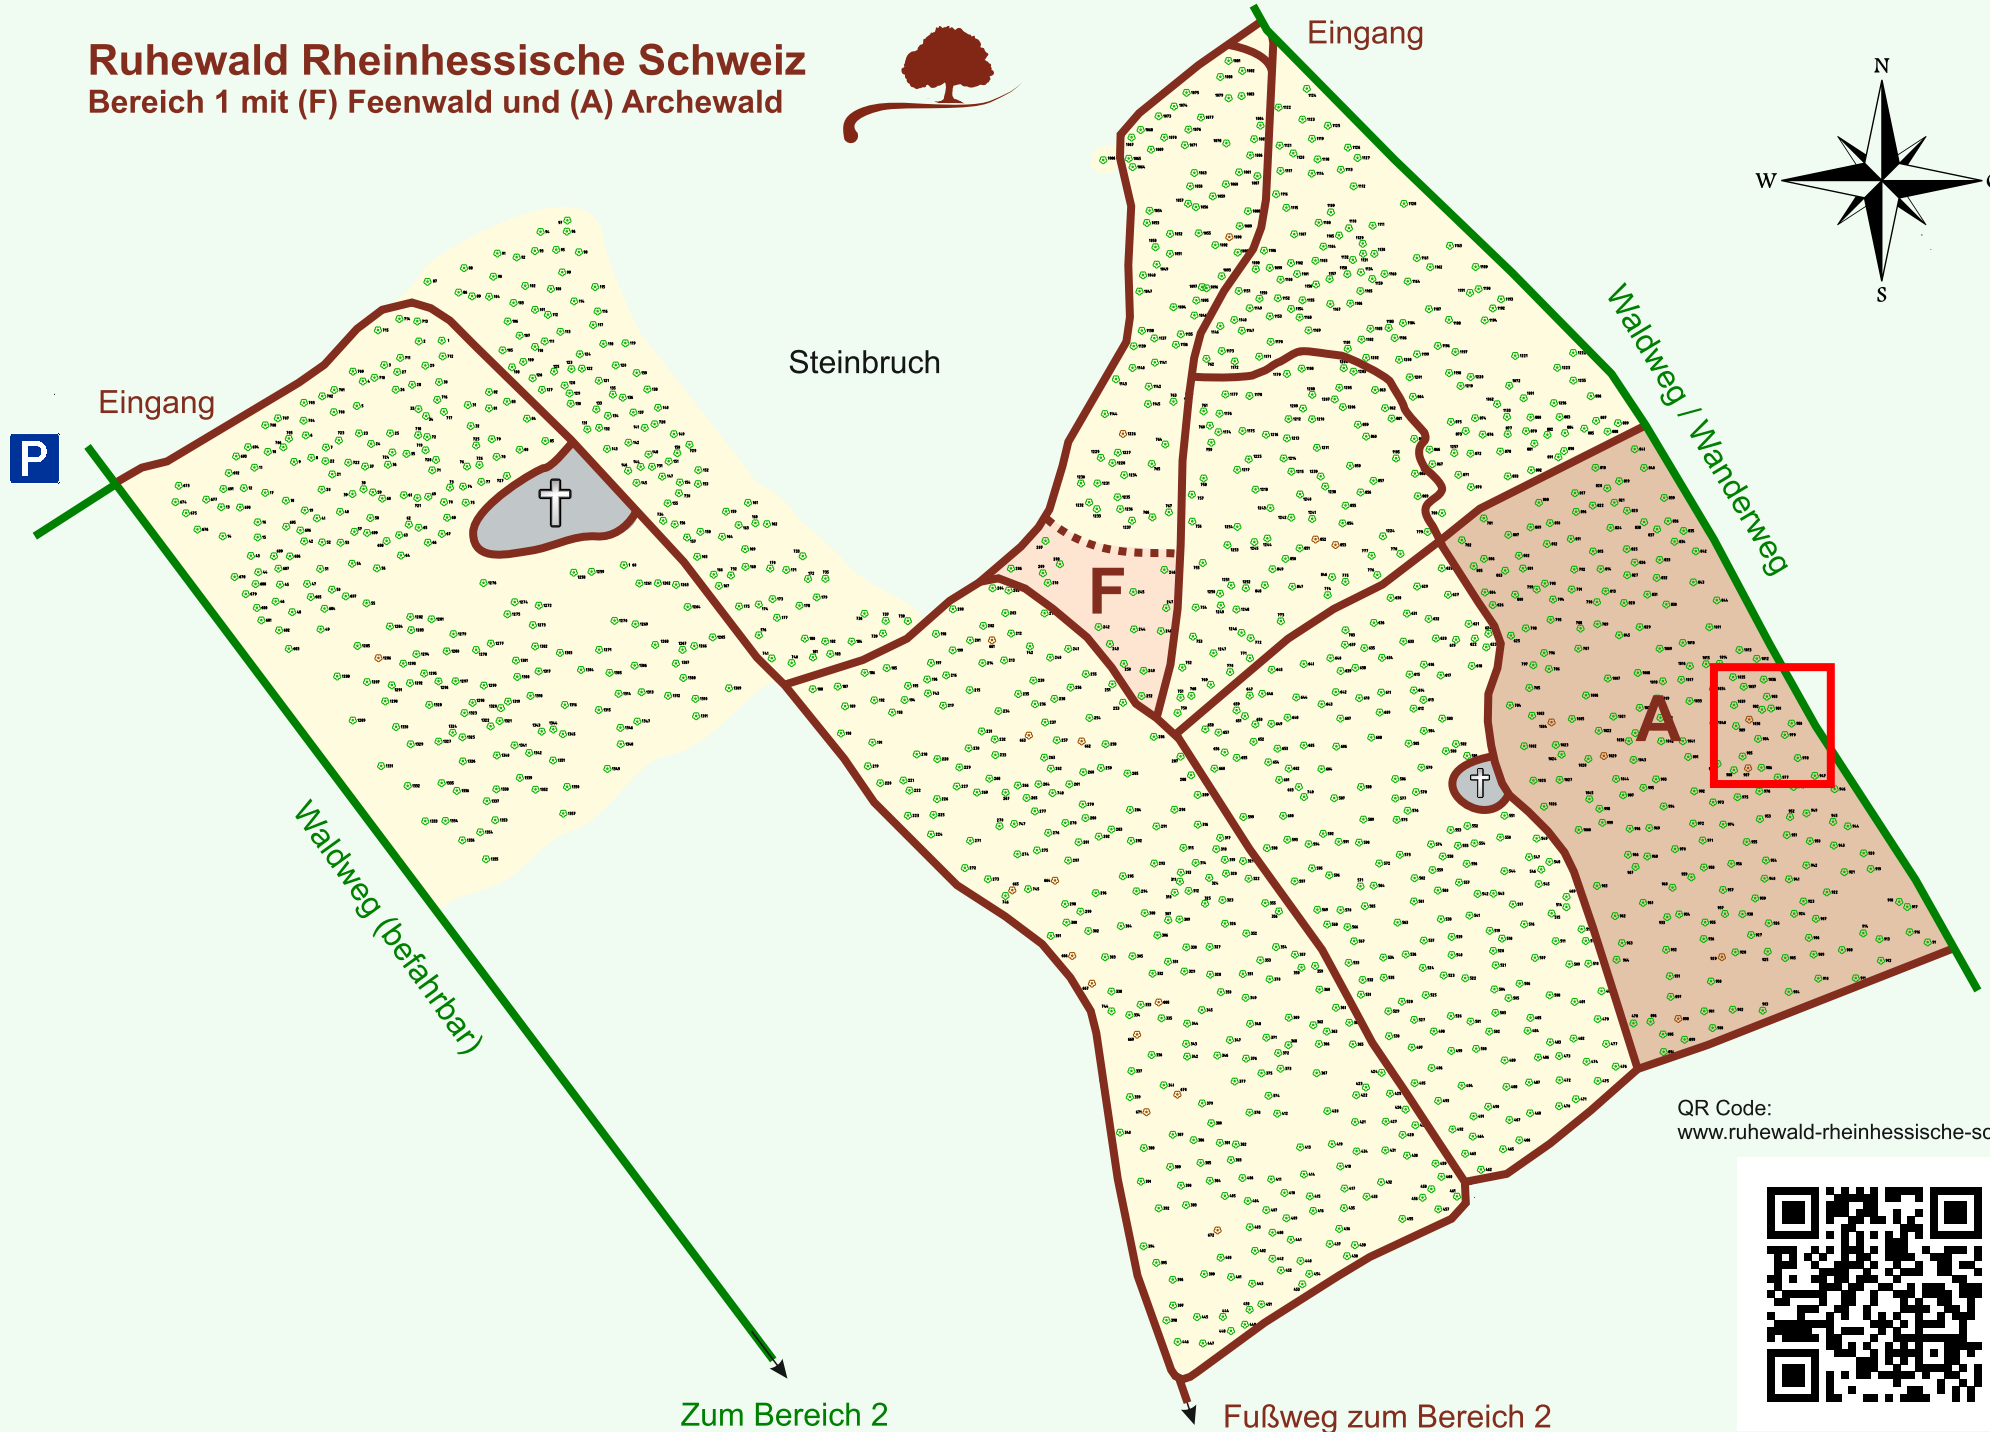

# Ruhewald Rhein Hessische Schweiz

## Bereich 1 mit (F) Feenwald und (A) Archewald

QR Code:  
[www.ruhewald-rhein Hessische-schweiz.de](http://www.ruhewald-rhein Hessische-schweiz.de)