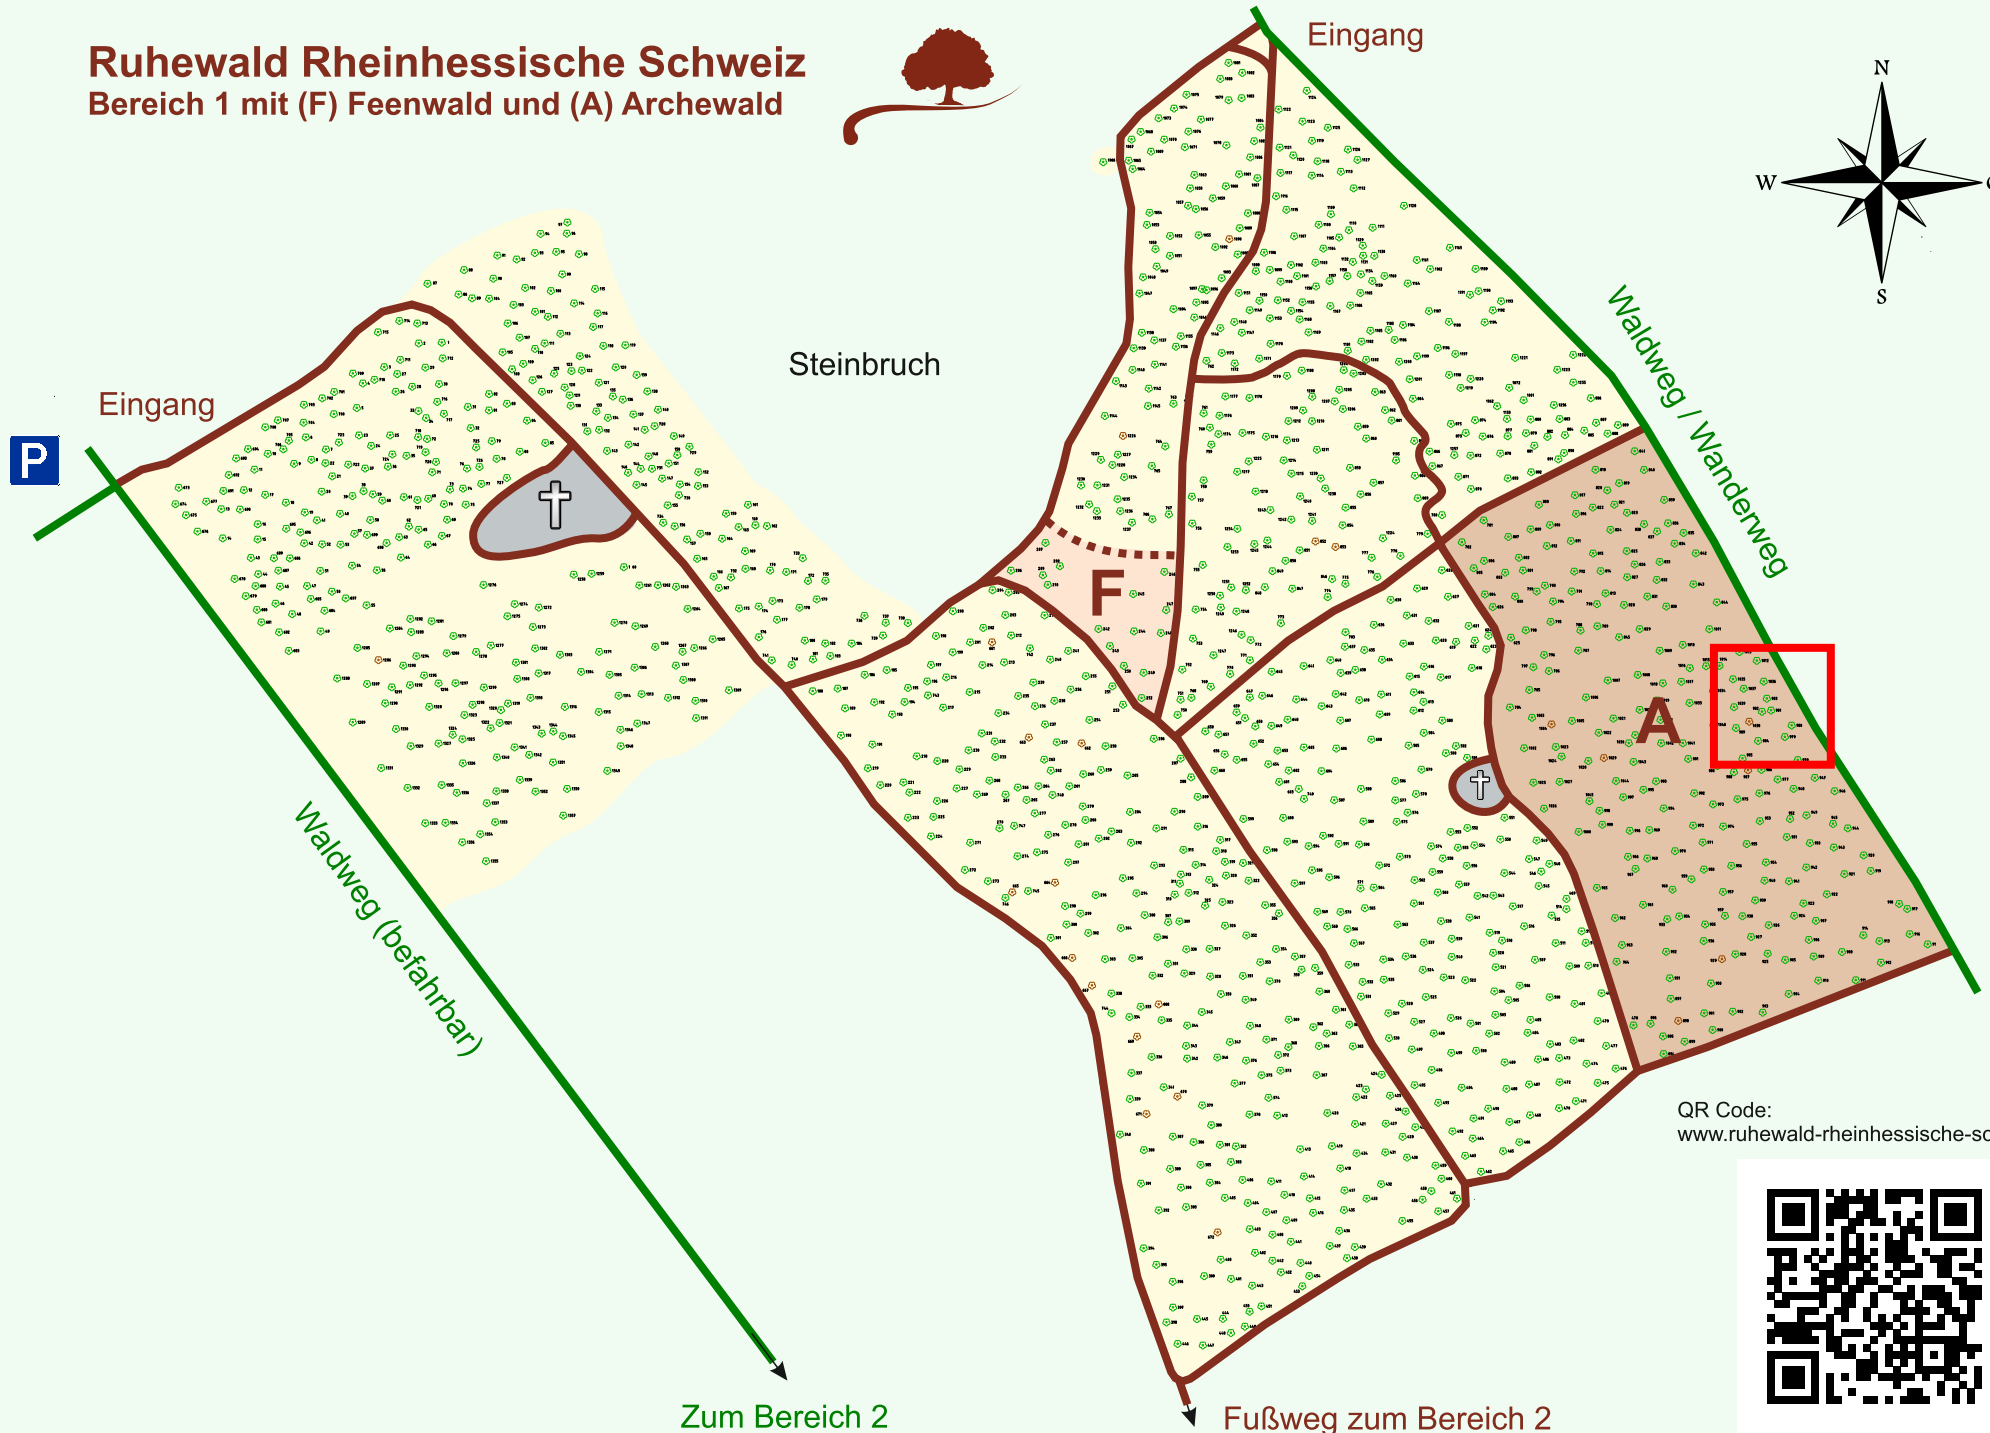

Ruhewald Rhein Hessische Schweiz

Bereich 1 mit (F) Feenwald und (A) Archewald

QR Code:
www.ruhewald-rhein Hessische-schweiz.de