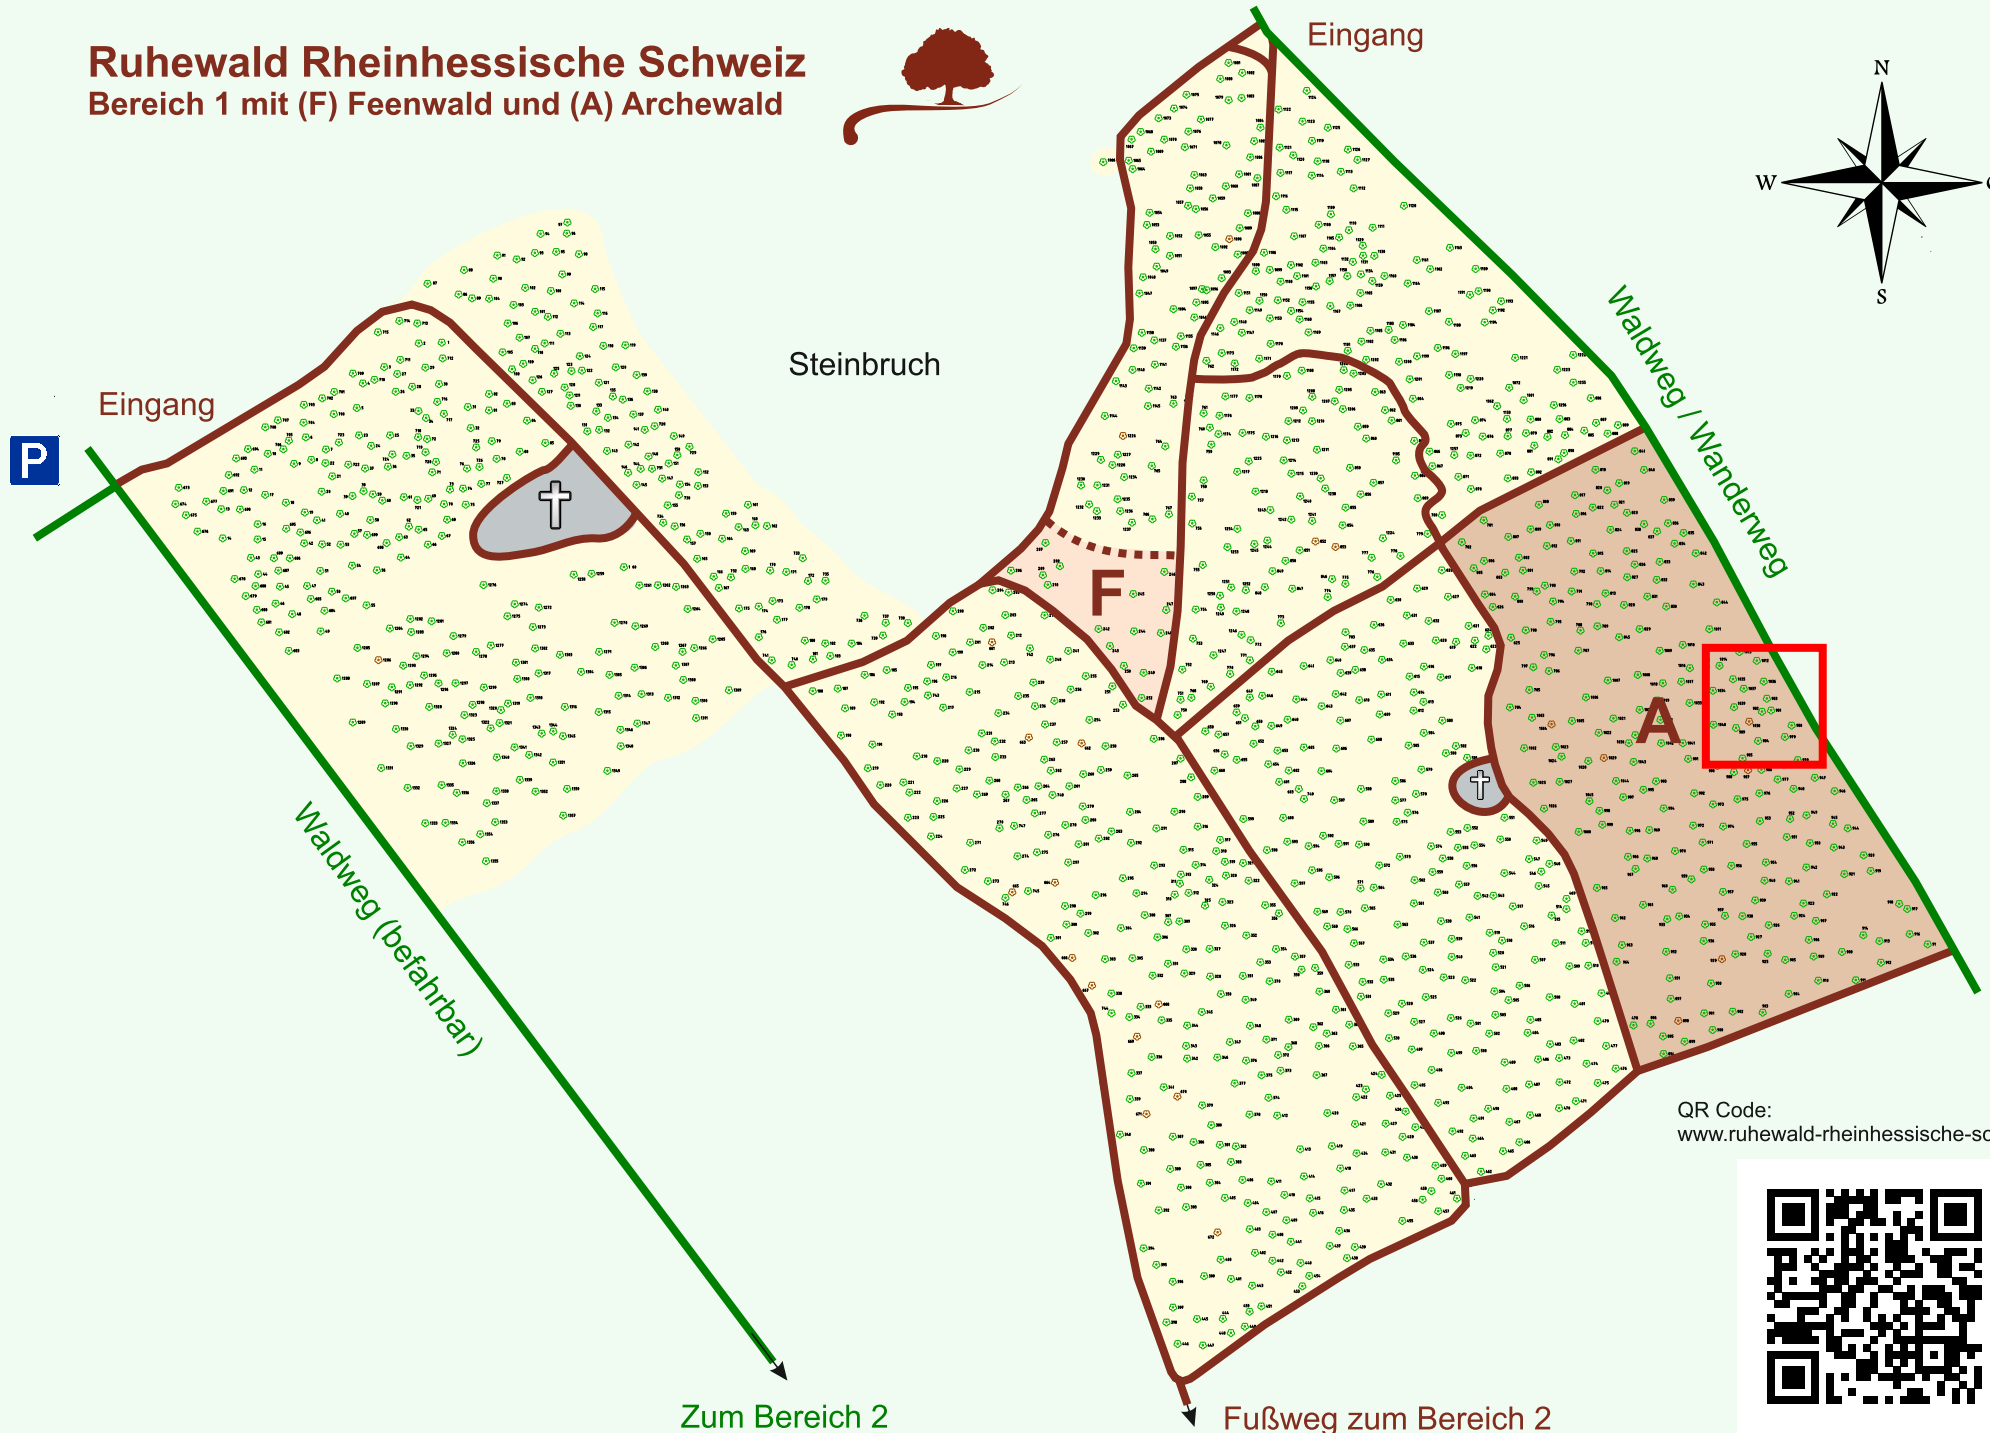

Ruhewald Rhein Hessische Schweiz

Bereich 1 mit (F) Feenwald und (A) Archewald

QR Code:
www.ruhewald-rhein Hessische-schweiz.de