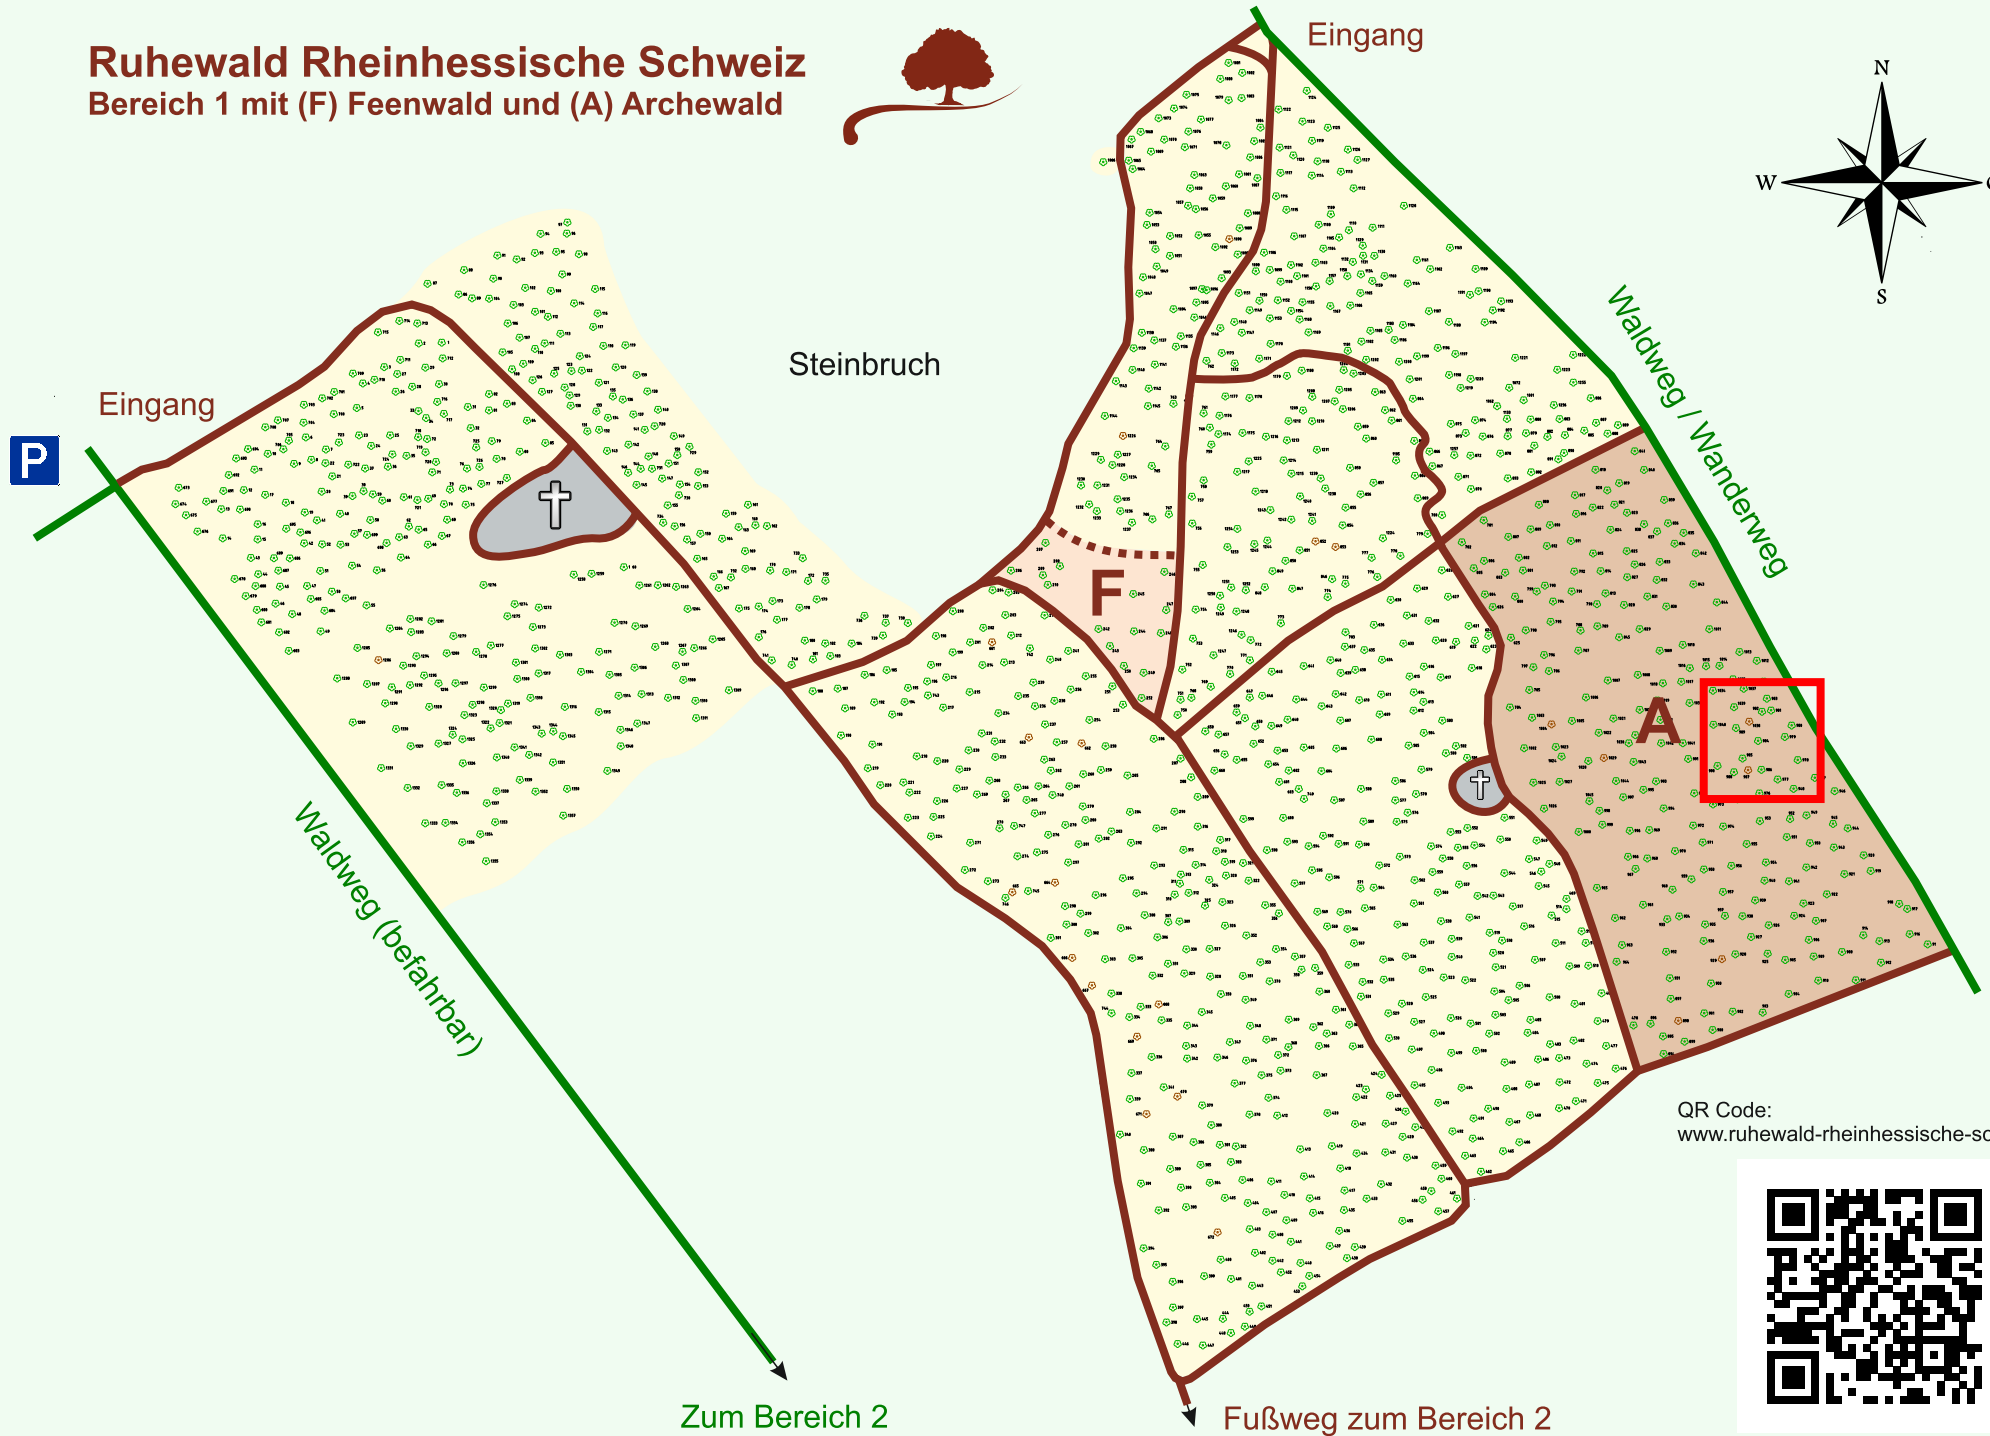

Ruhewald Rhein Hessische Schweiz

Bereich 1 mit (F) Feenwald und (A) Archewald

QR Code:
www.ruhewald-rhein Hessische-schweiz.de