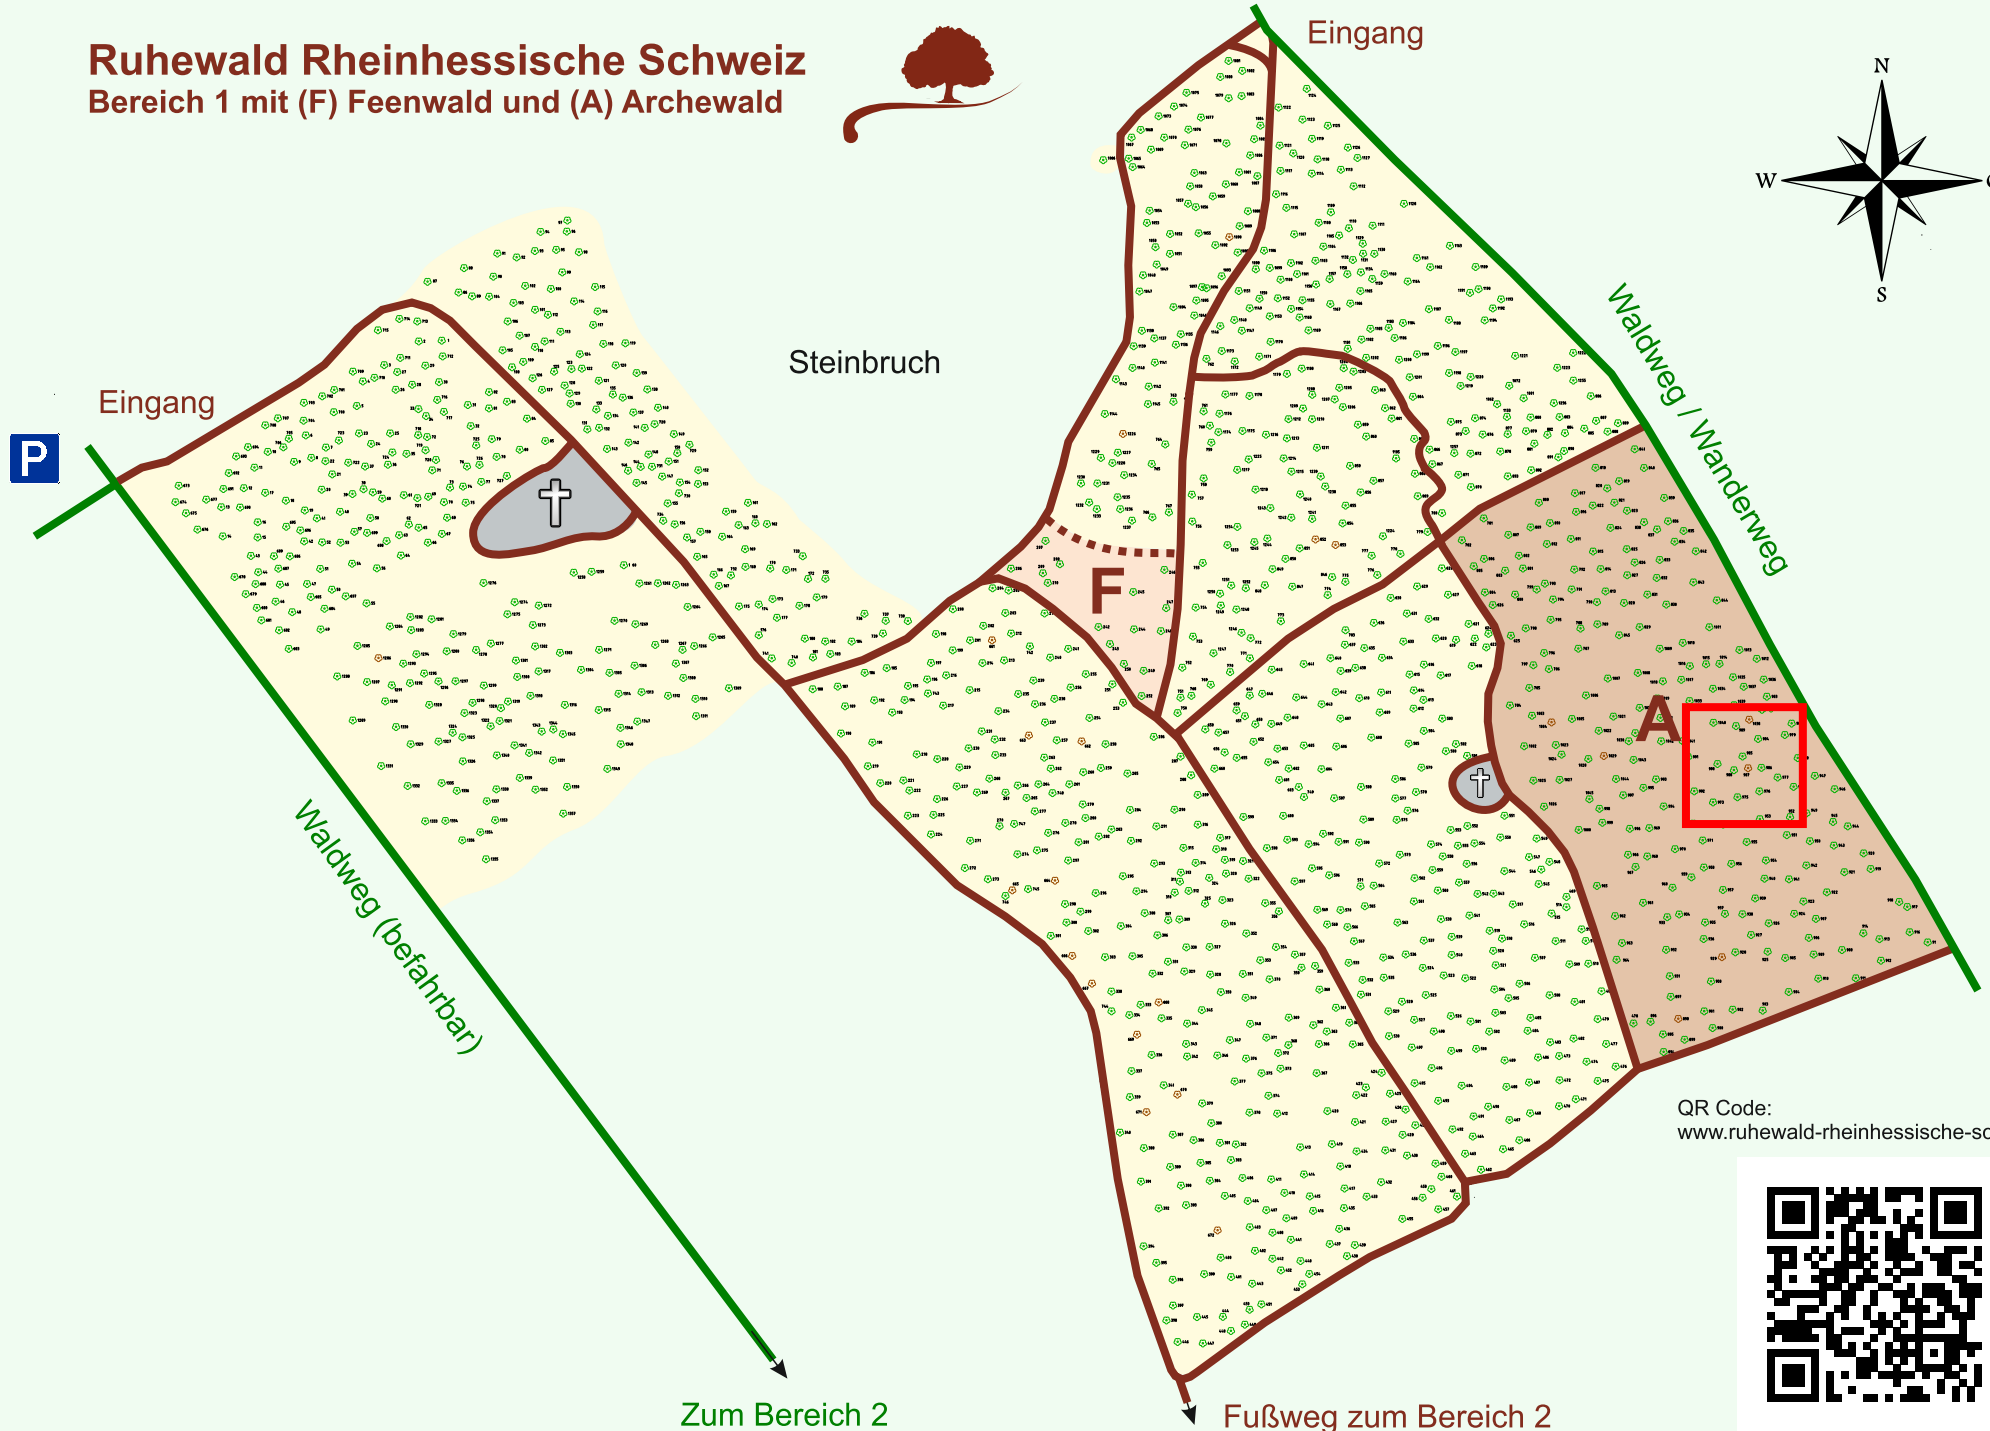

# Ruhewald Rhein Hessische Schweiz

## Bereich 1 mit (F) Feenwald und (A) Archewald

QR Code:  
[www.ruhewald-rhein Hessische-schweiz.de](http://www.ruhewald-rhein Hessische-schweiz.de)