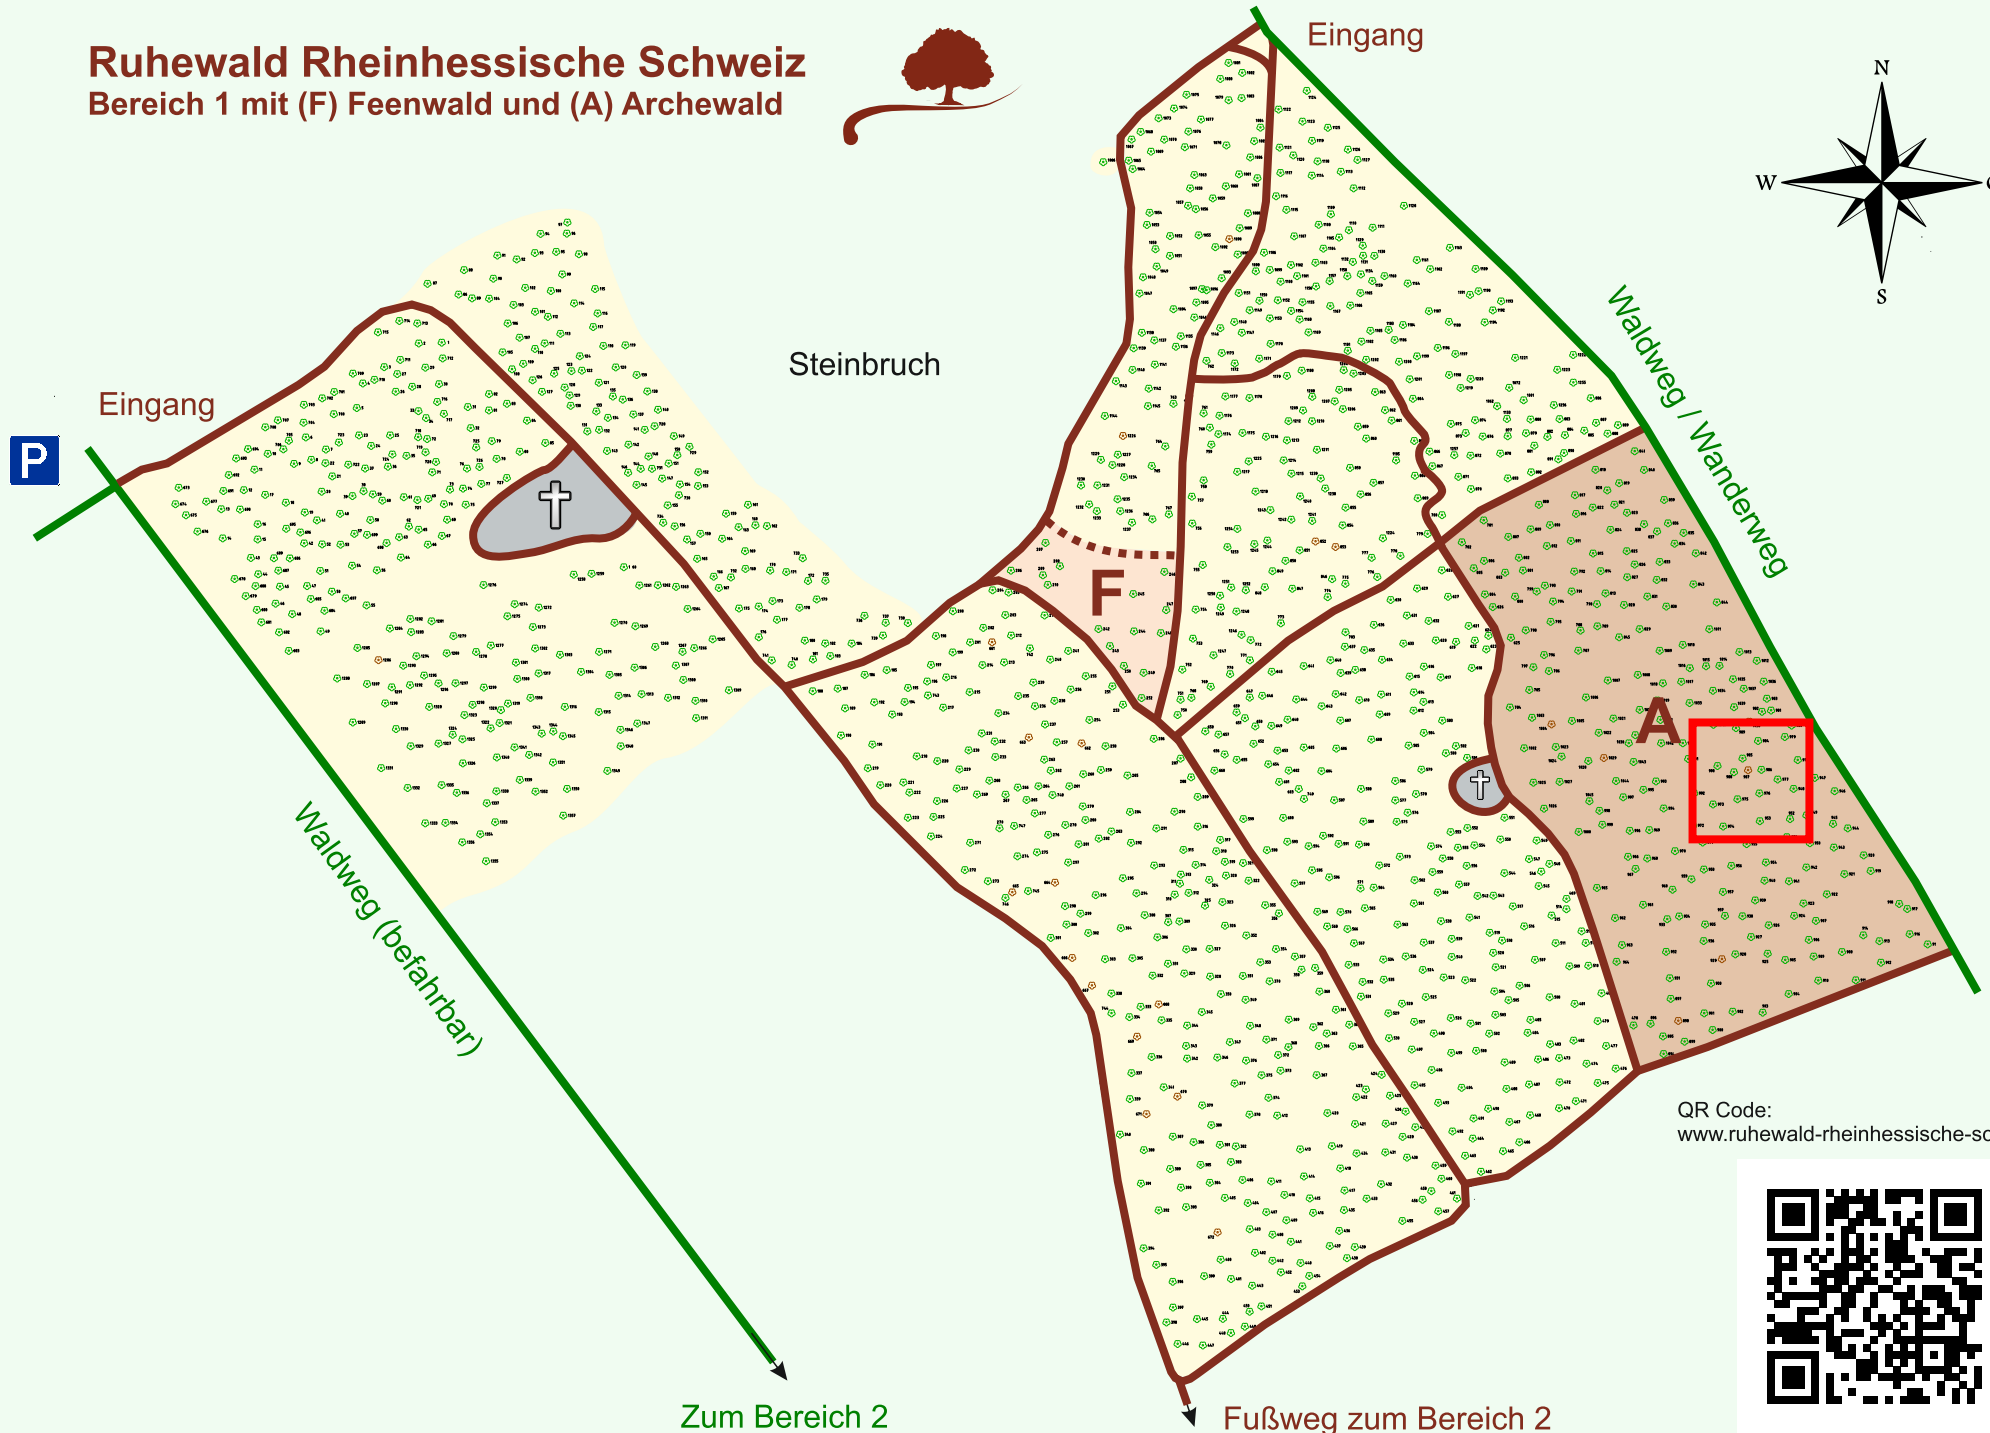

# Ruhewald Rhein Hessische Schweiz

## Bereich 1 mit (F) Feenwald und (A) Archewald

QR Code:  
[www.ruhewald-rhein Hessische-schweiz.de](http://www.ruhewald-rhein Hessische-schweiz.de)