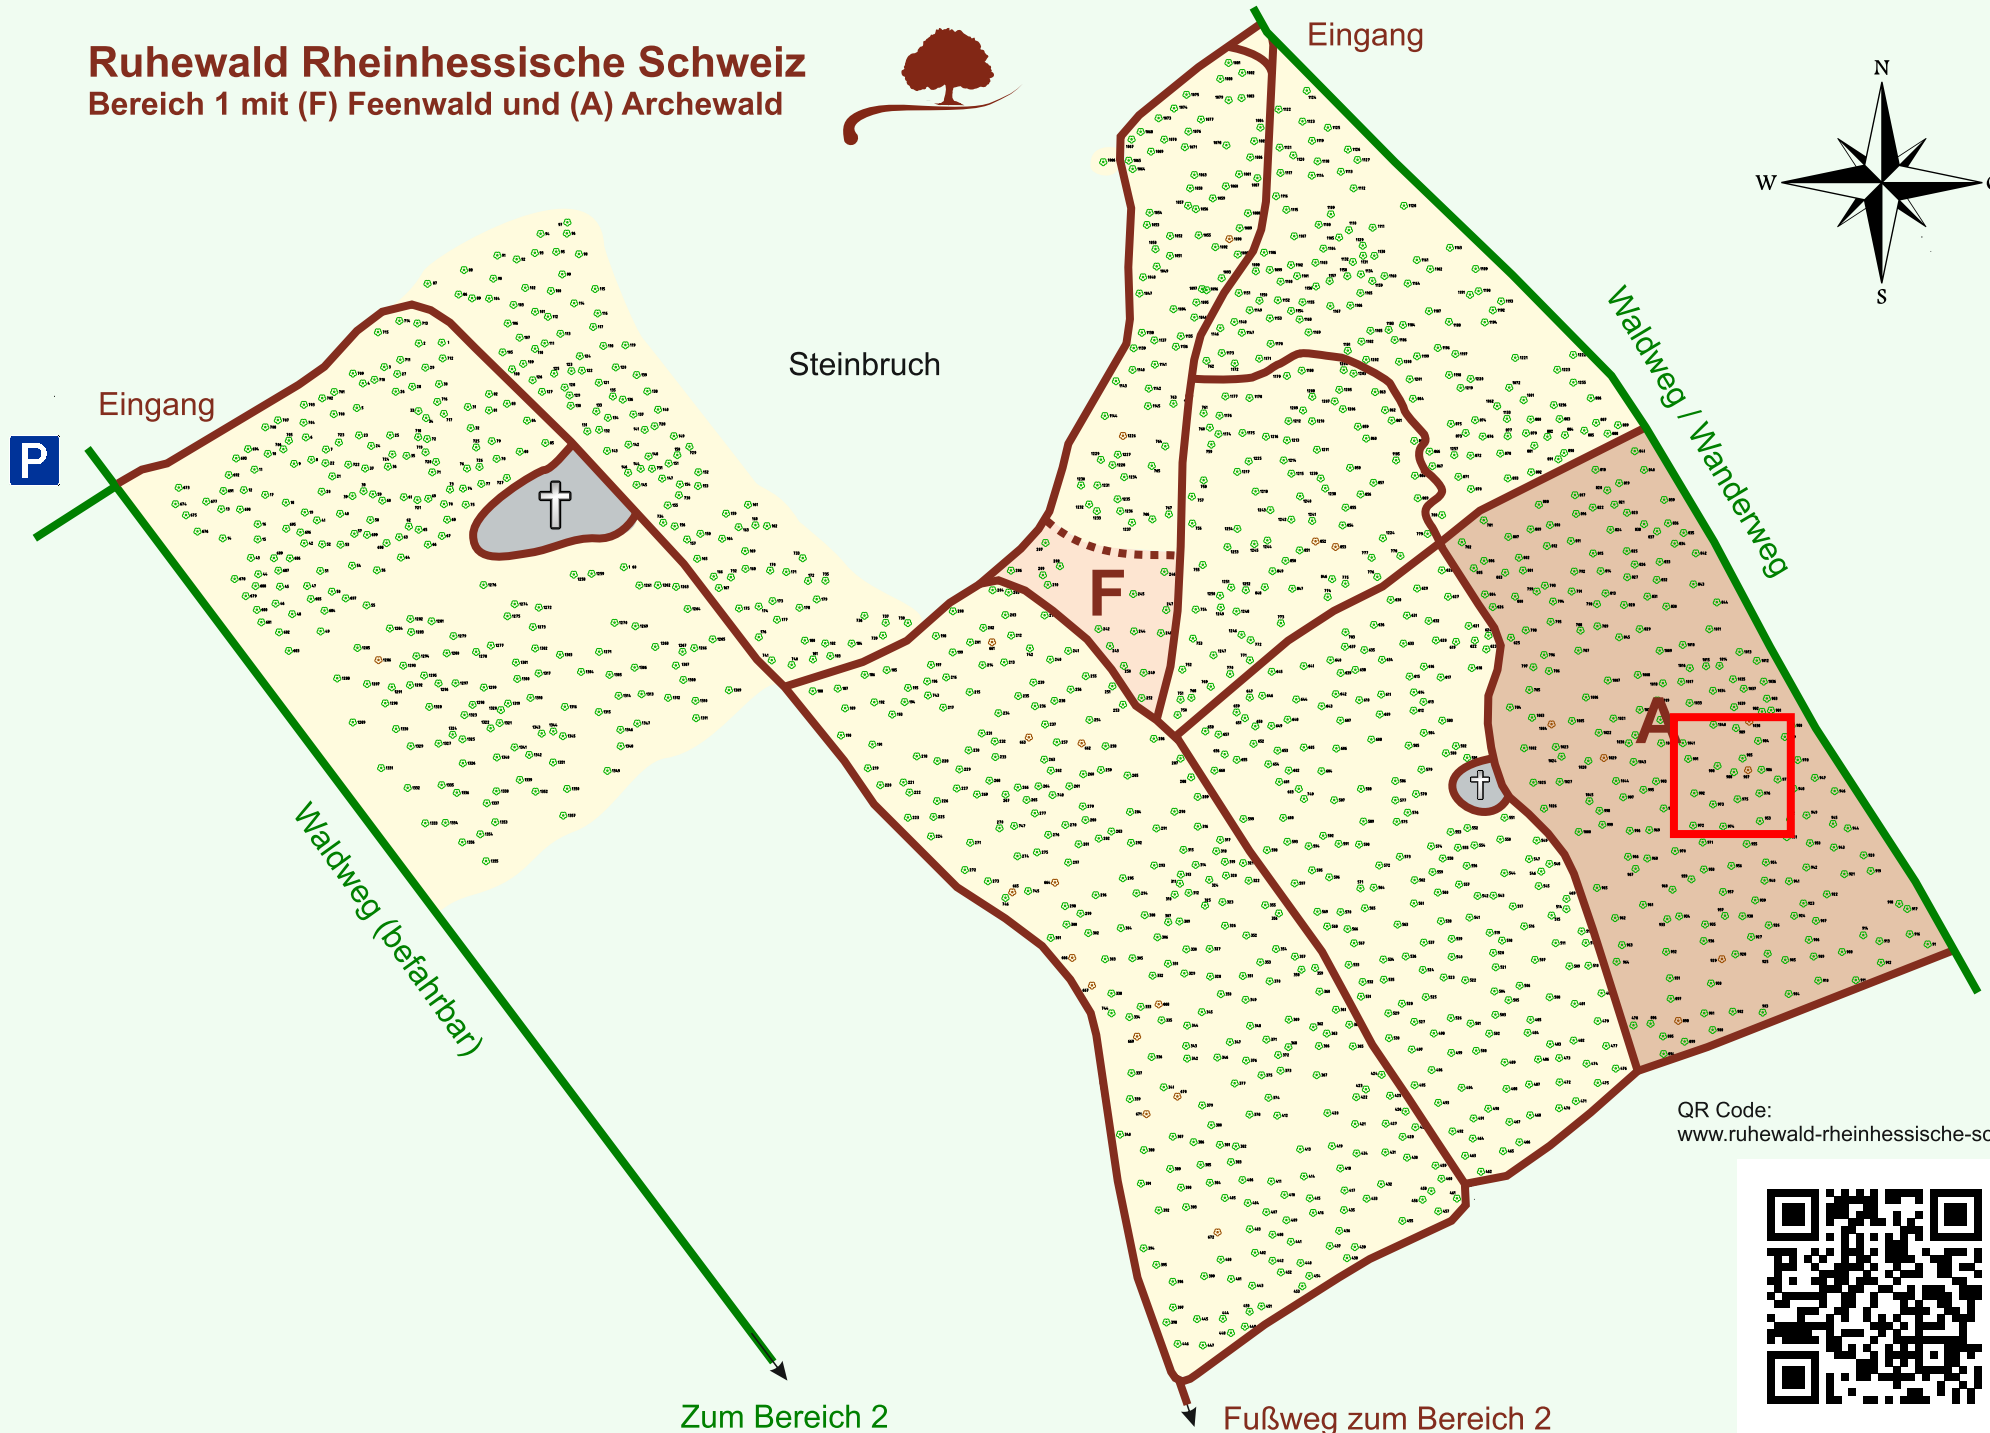

Ruhewald Rhein Hessische Schweiz

Bereich 1 mit (F) Feenwald und (A) Archewald

QR Code:
www.ruhewald-rhein Hessische-schweiz.de