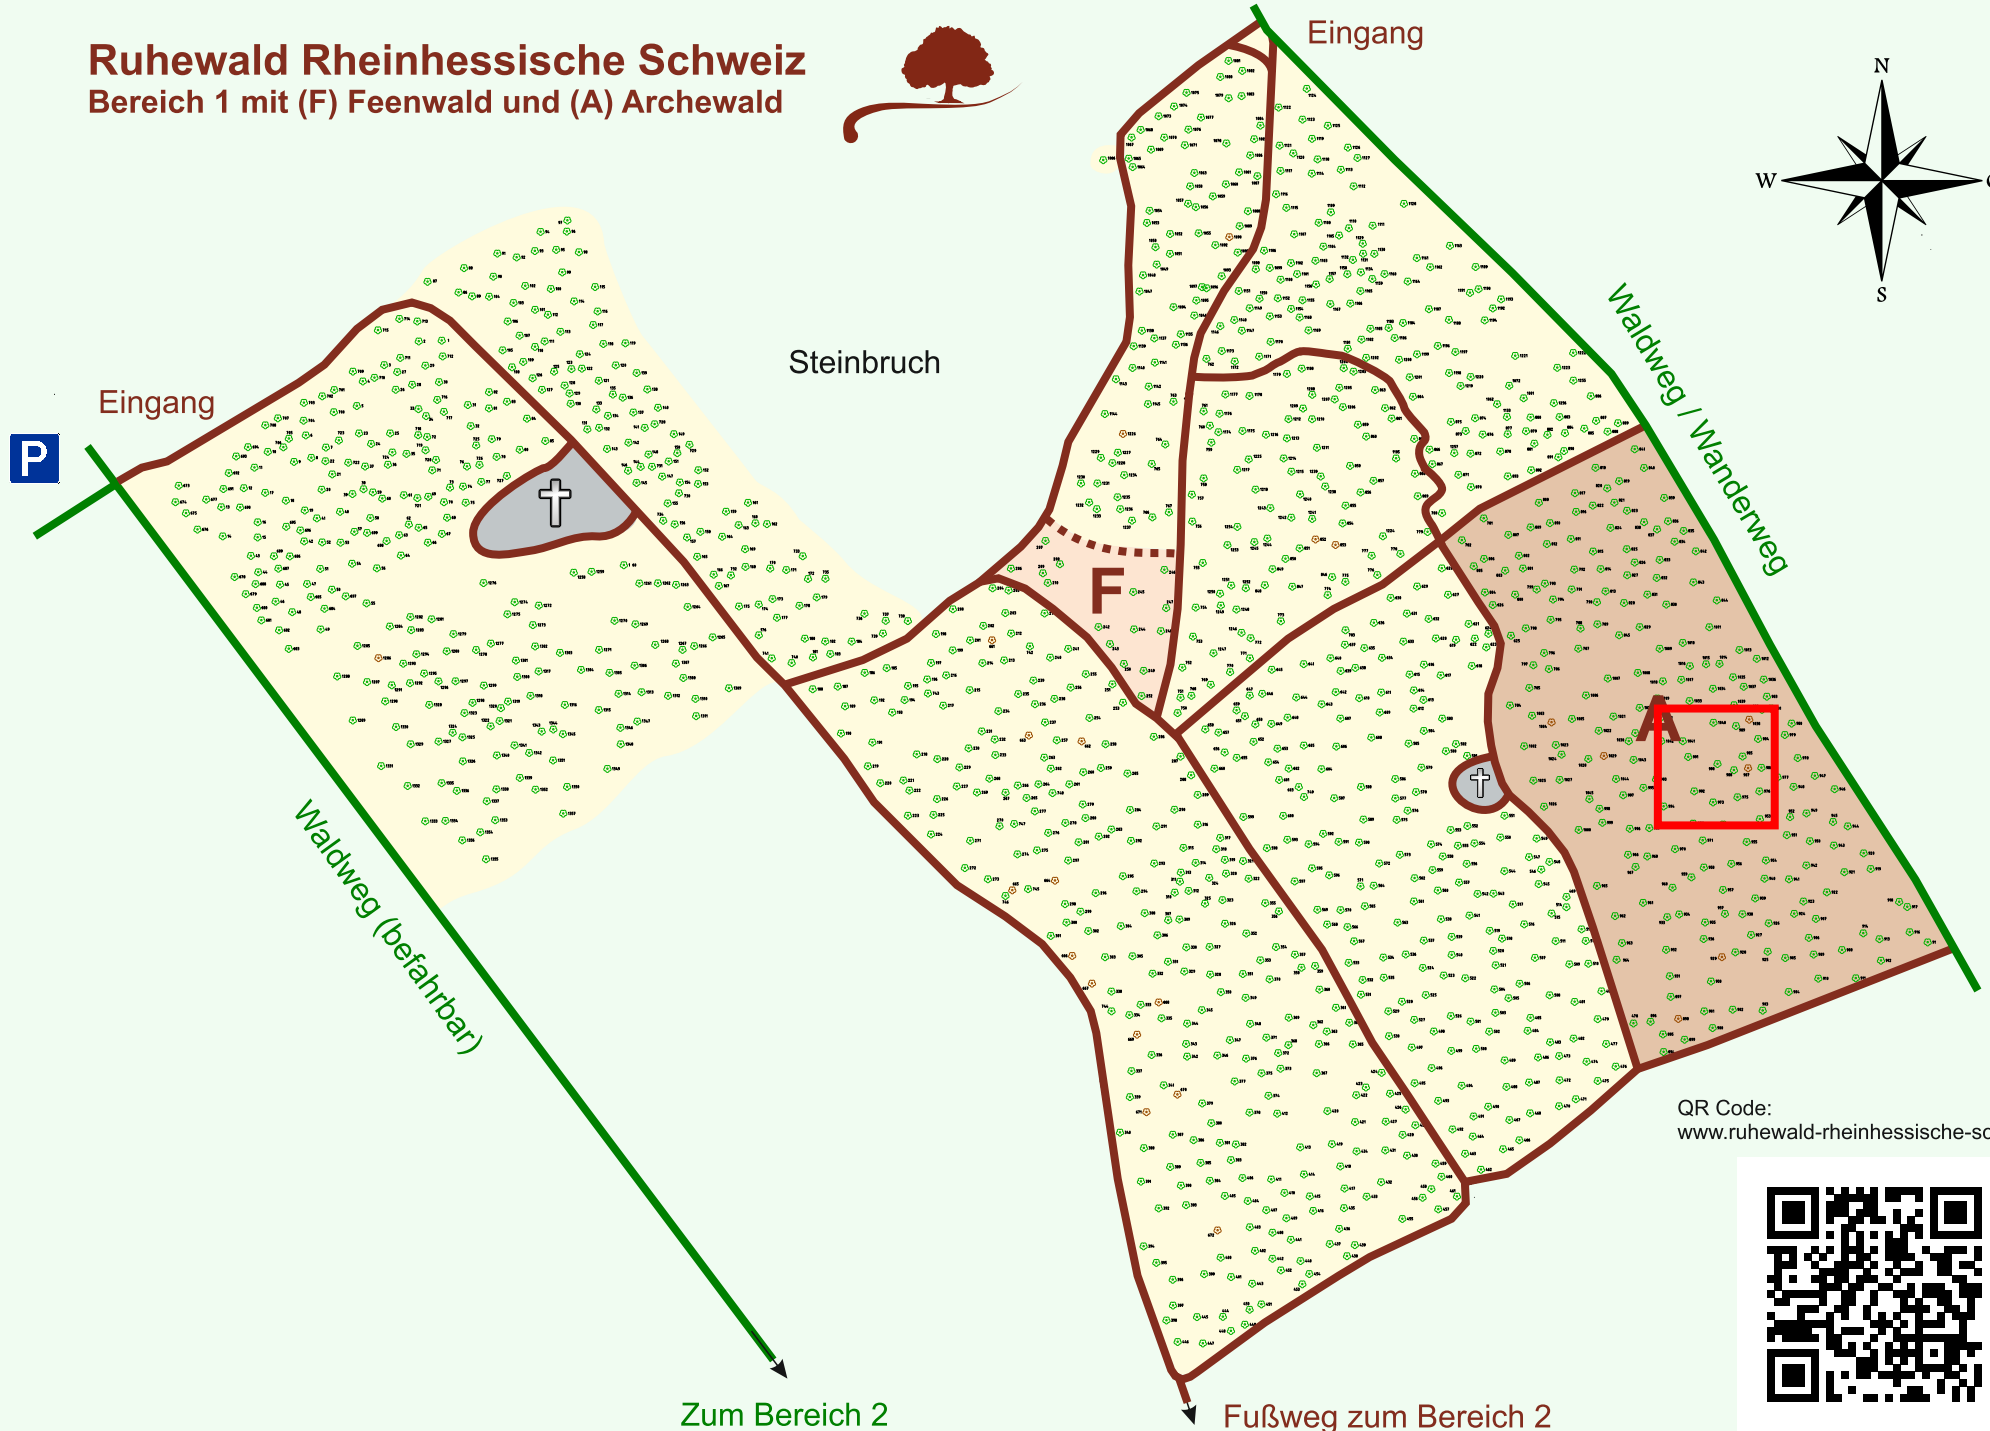

# Ruhewald Rhein Hessische Schweiz

## Bereich 1 mit (F) Feenwald und (A) Archewald

QR Code:  
[www.ruhewald-rhein Hessische-schweiz.de](http://www.ruhewald-rhein Hessische-schweiz.de)