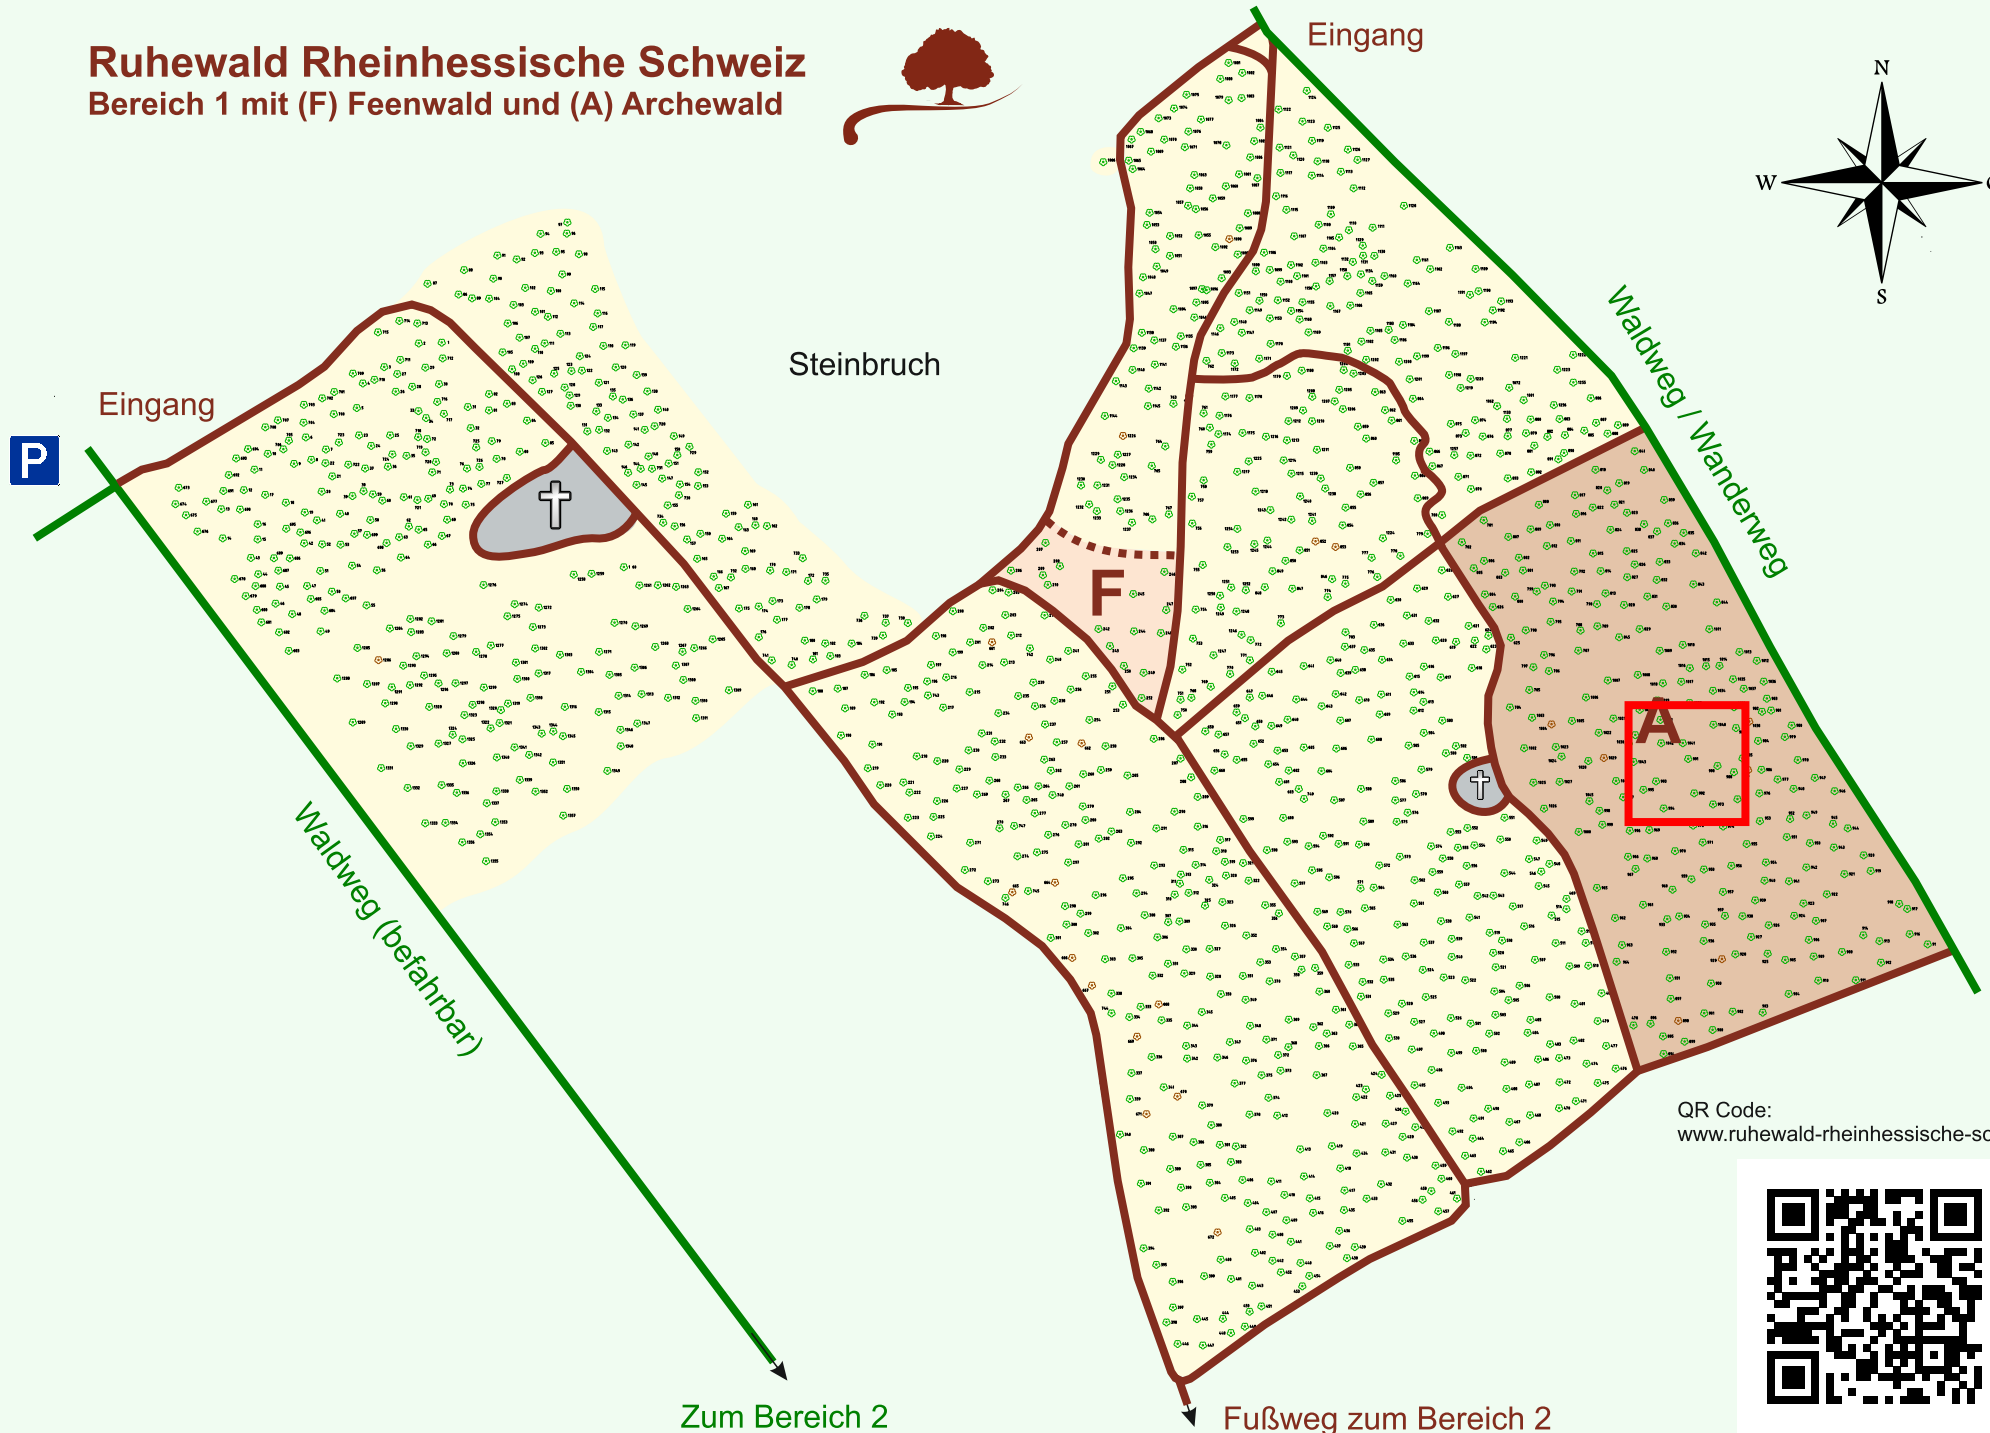

Ruhewald Rhein Hessische Schweiz

Bereich 1 mit (F) Feenwald und (A) Archewald

QR Code:
www.ruhewald-rhein Hessische-schweiz.de