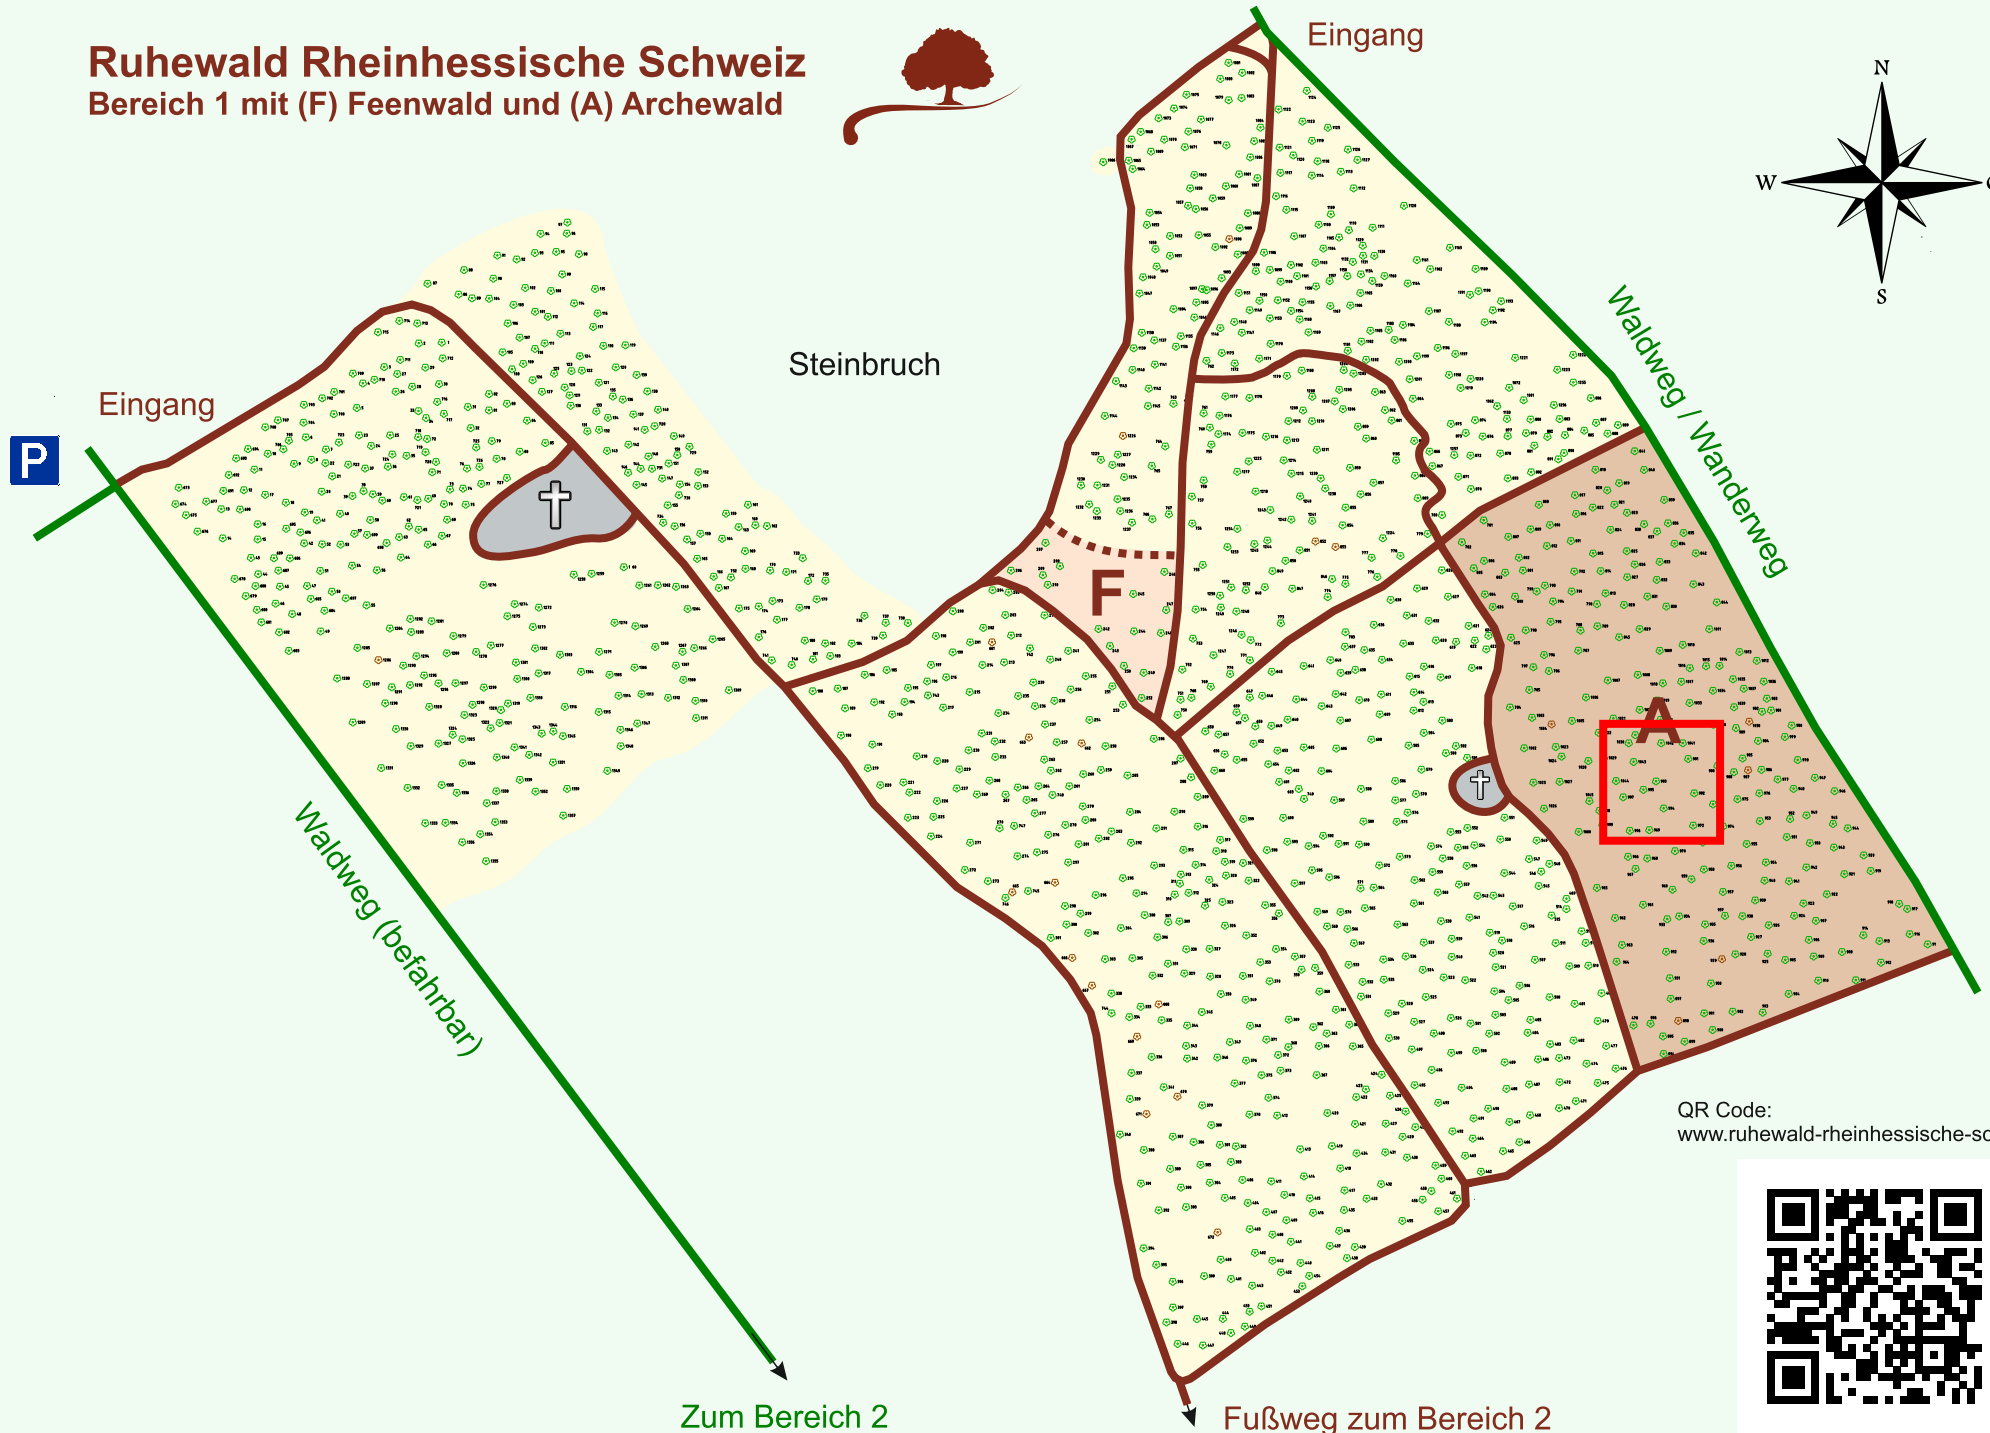

Ruhewald Rhein Hessische Schweiz

Bereich 1 mit (F) Feenwald und (A) Archewald

QR Code:
www.ruhewald-rhein Hessische-schweiz.de