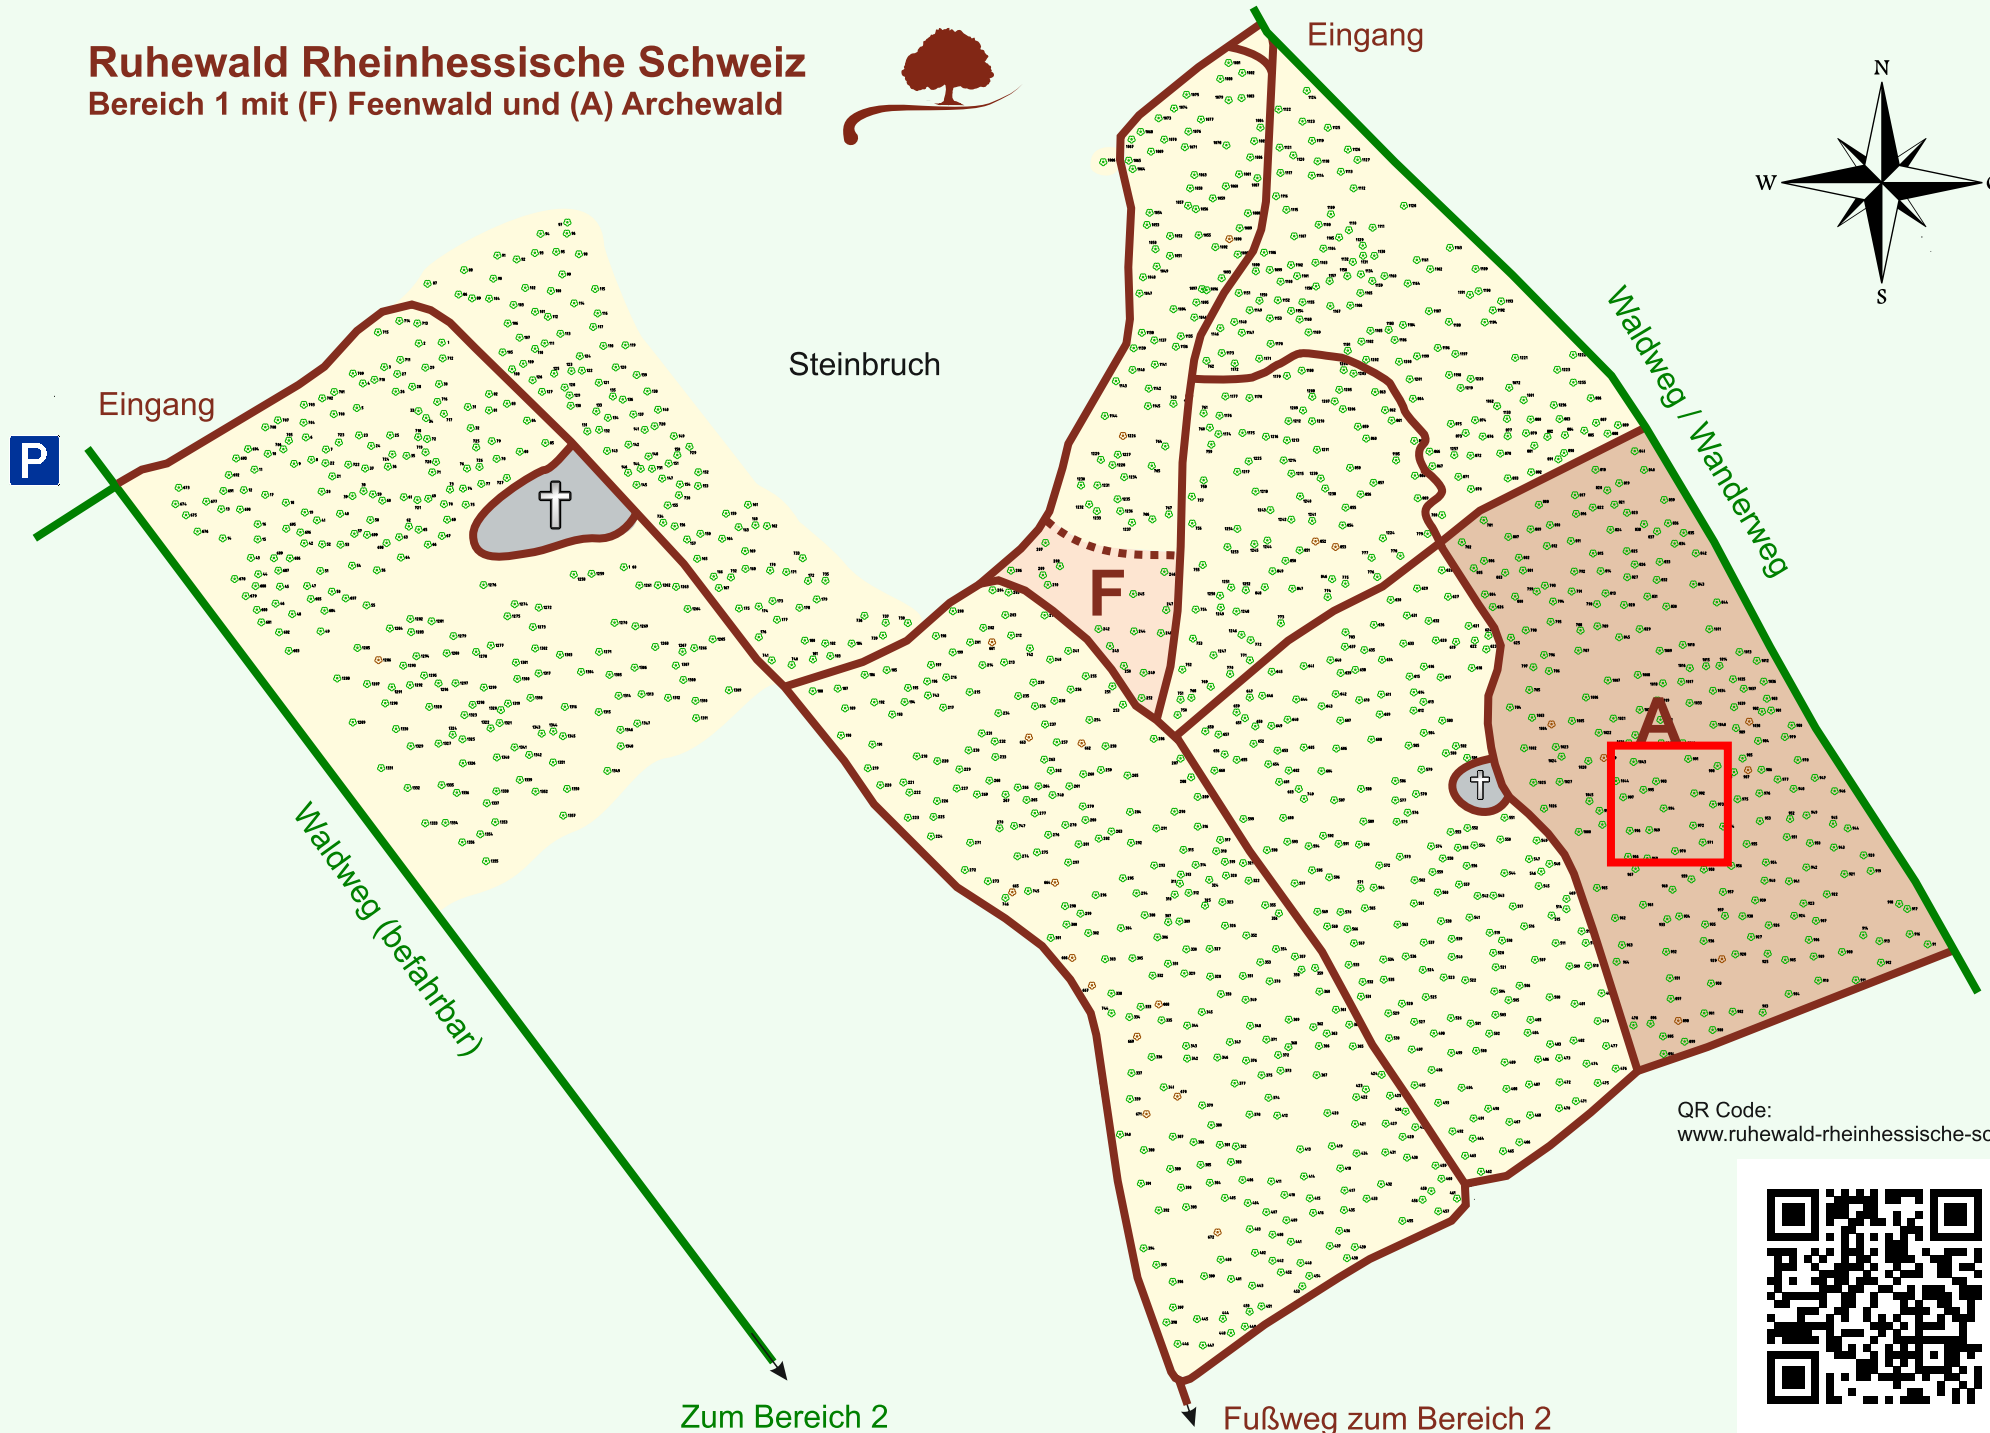

Ruhewald Rhein Hessische Schweiz

Bereich 1 mit (F) Feenwald und (A) Archewald

QR Code:
www.ruhewald-rhein Hessische-schweiz.de