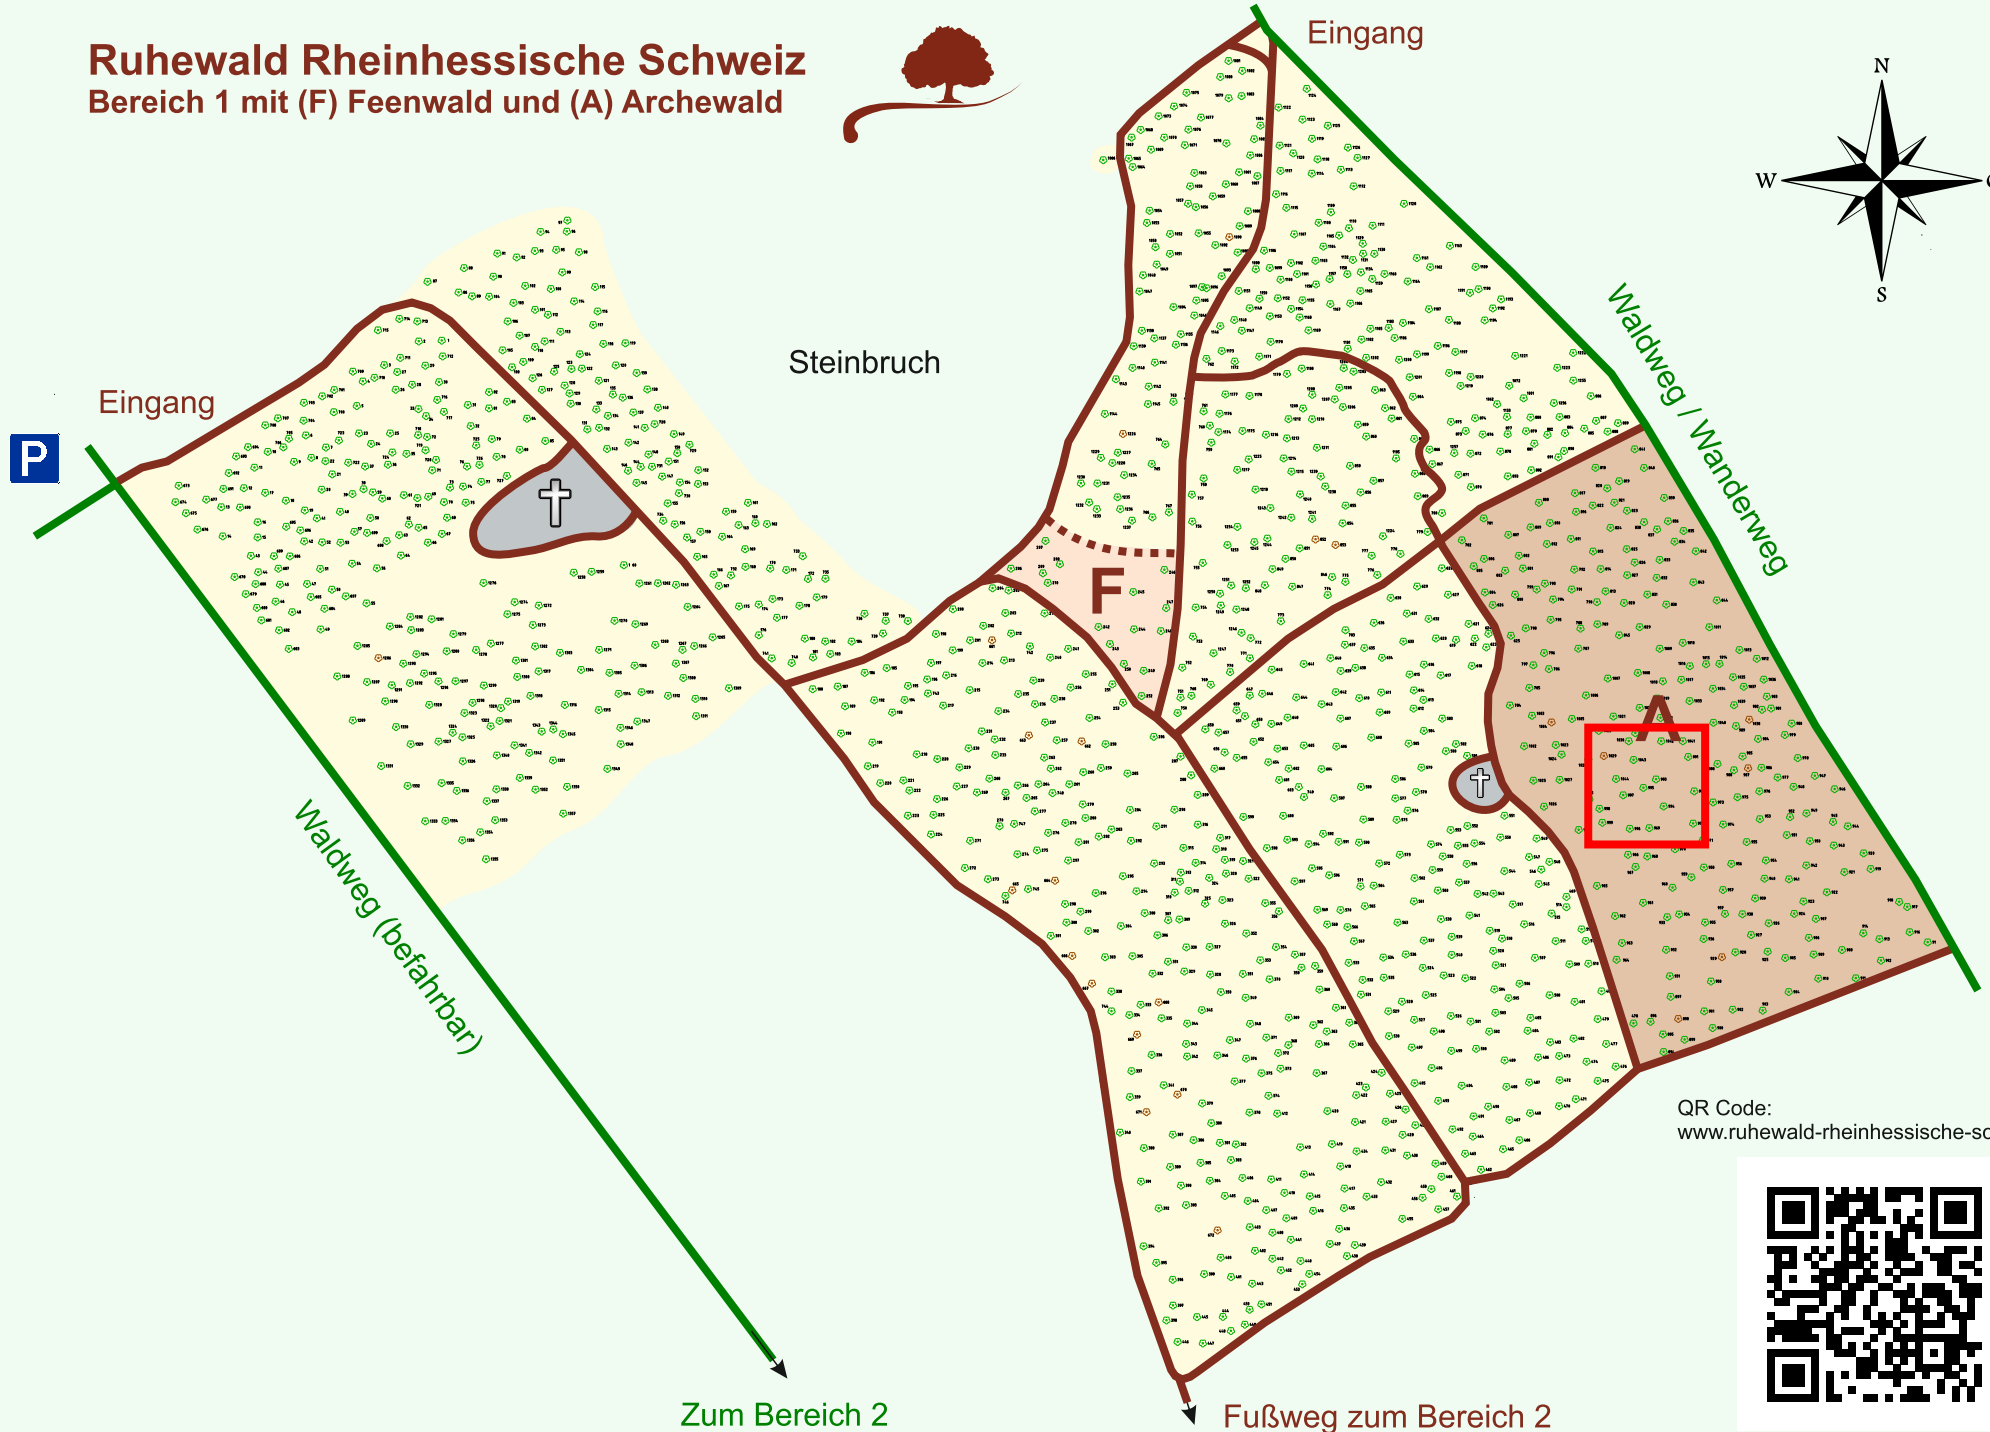

Ruhewald Rhein Hessische Schweiz

Bereich 1 mit (F) Feenwald und (A) Archewald

QR Code:
www.ruhewald-rhein Hessische-schweiz.de