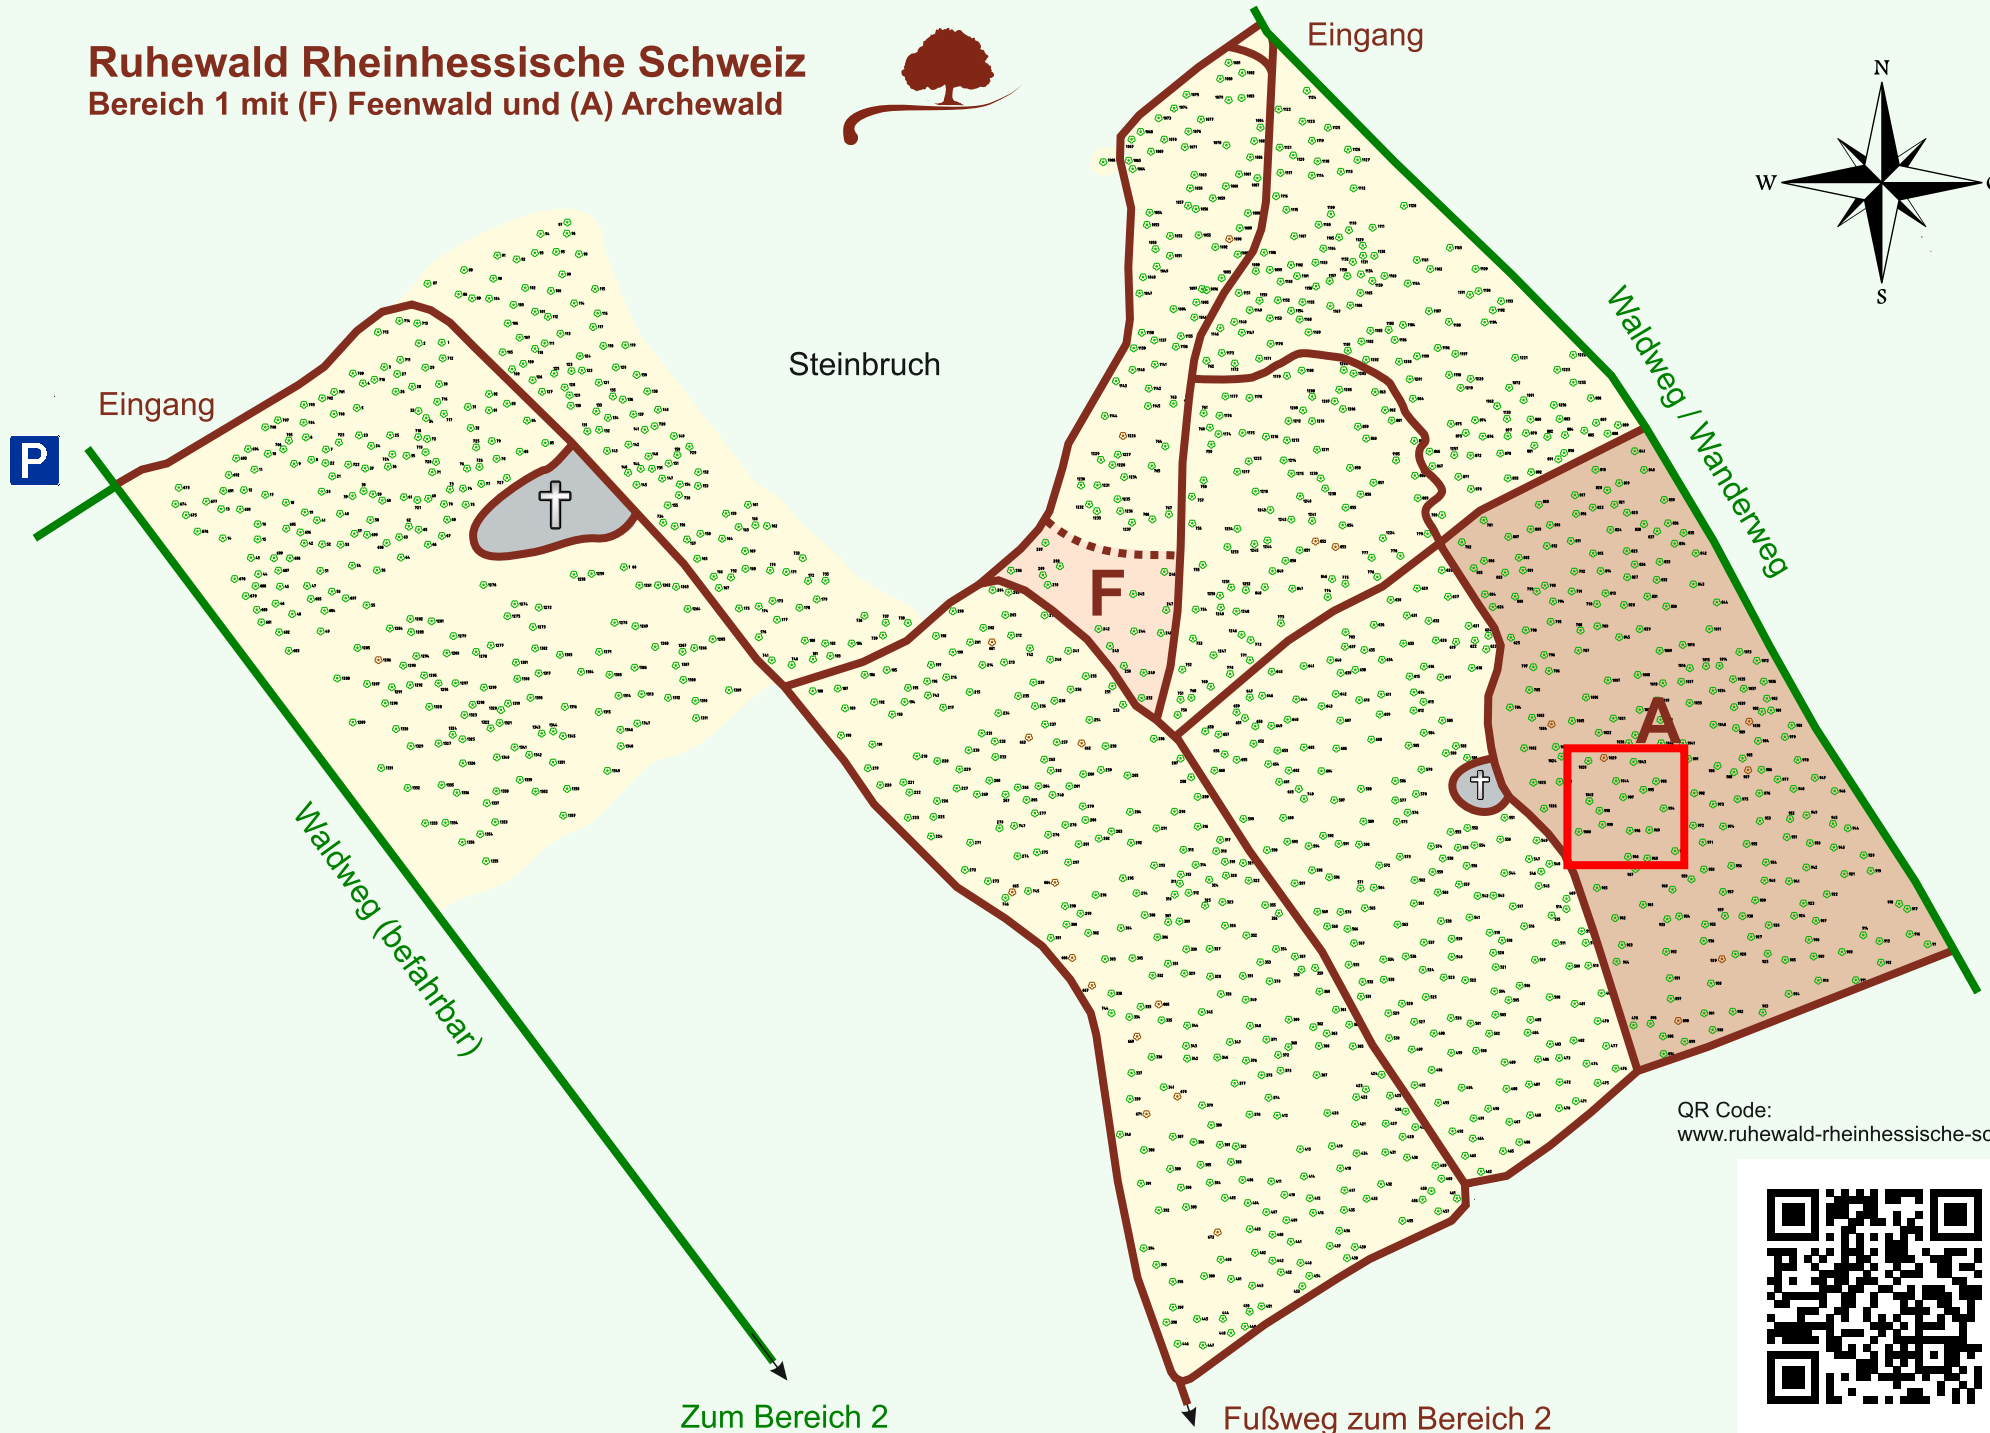

Ruhewald Rhein Hessische Schweiz

Bereich 1 mit (F) Feenwald und (A) Archewald

QR Code:
www.ruhewald-rhein Hessische-schweiz.de