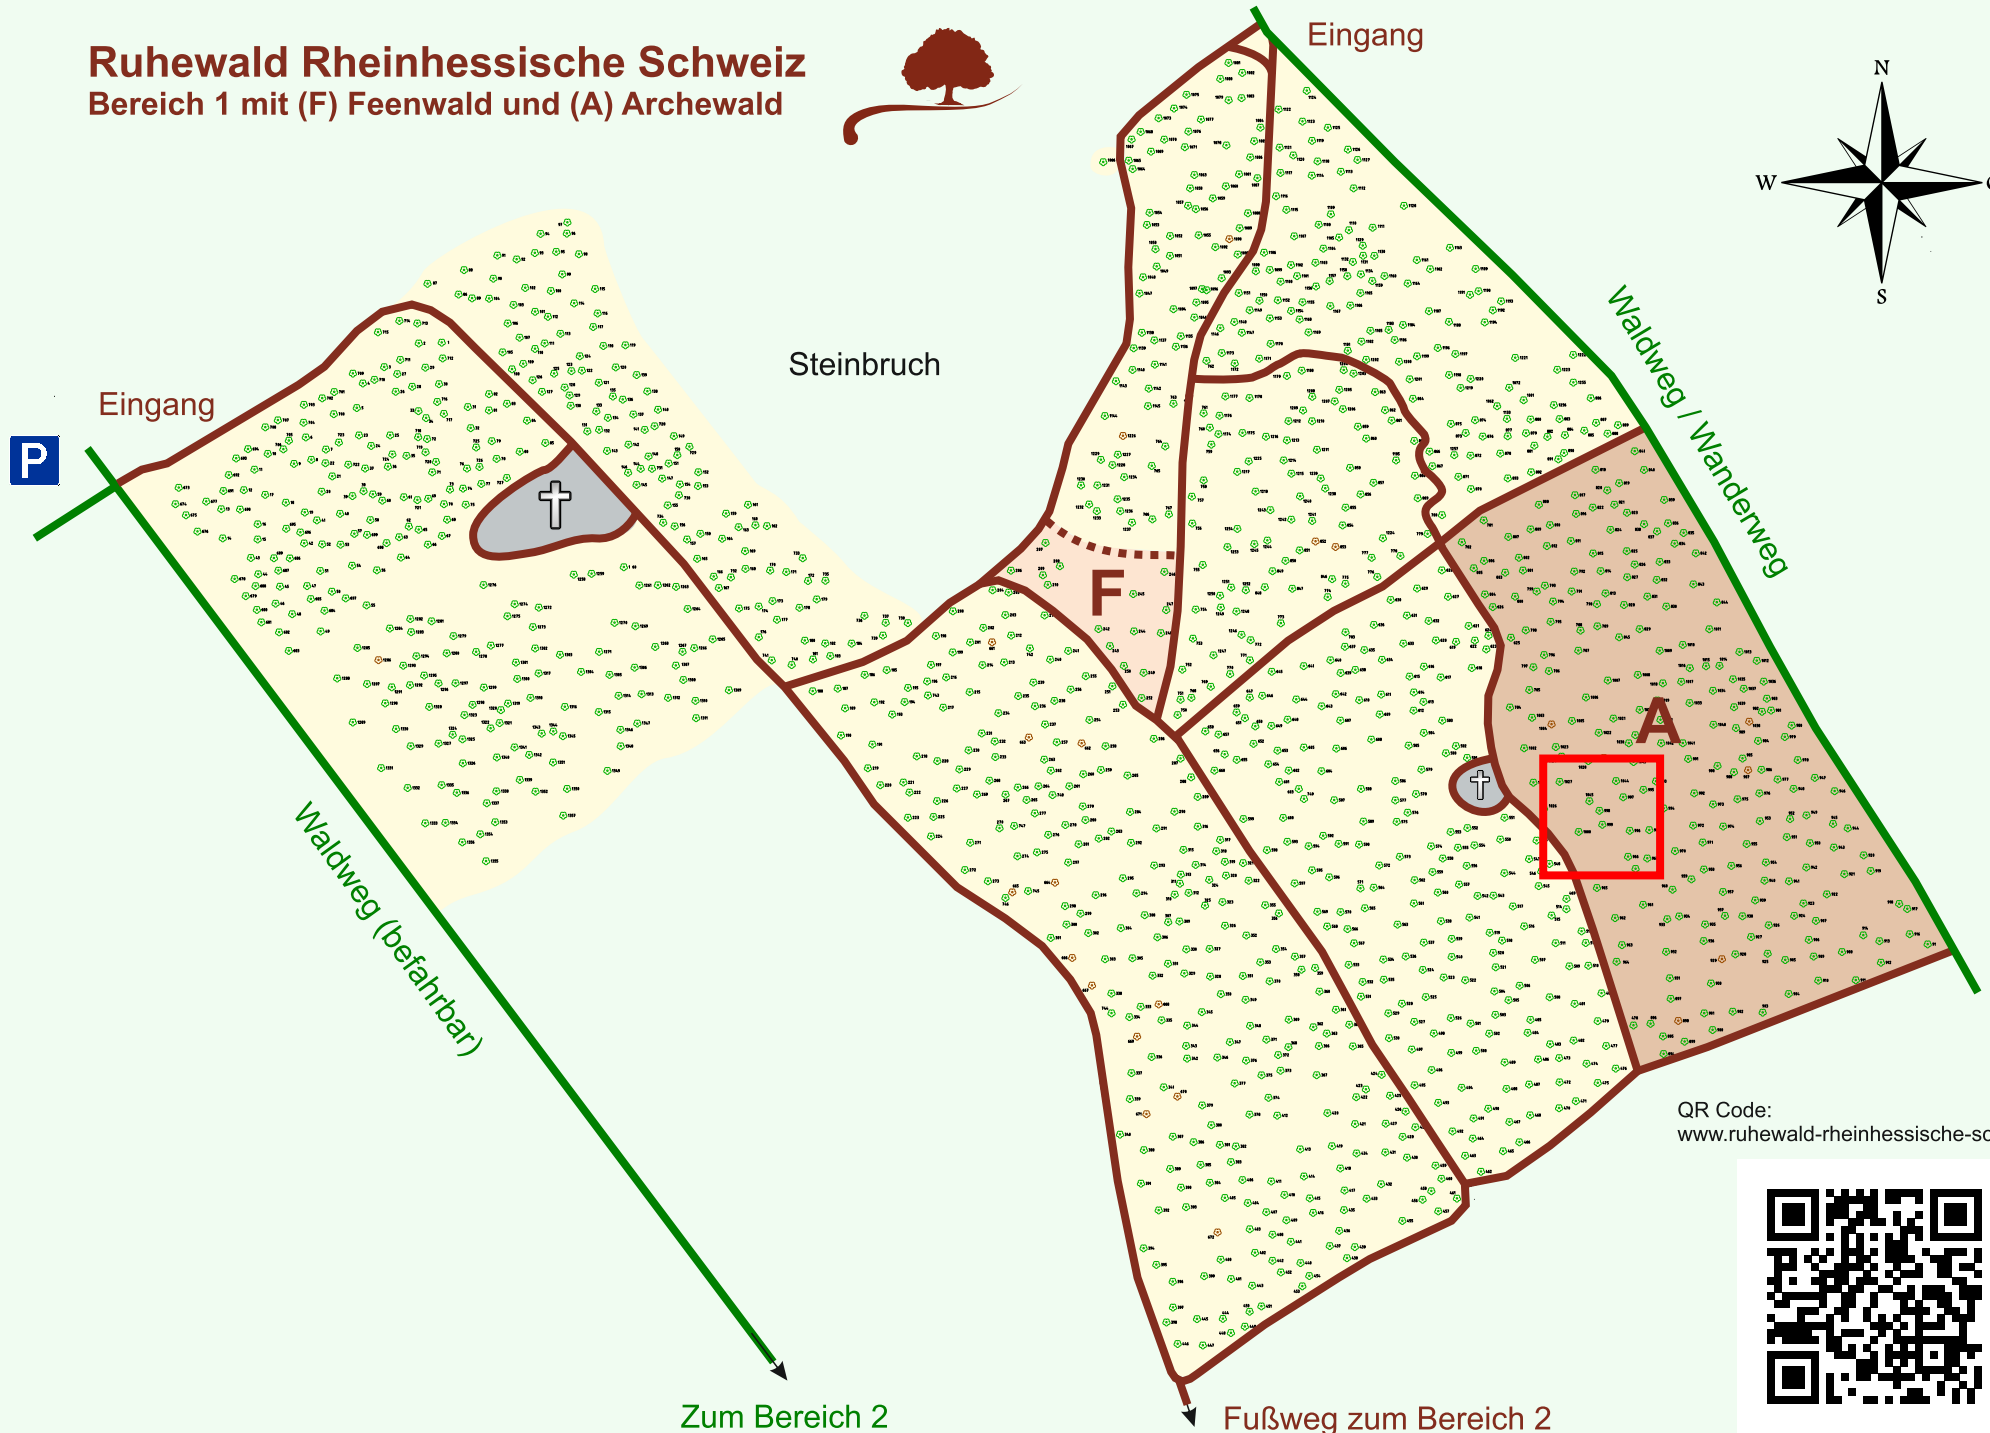

Ruhewald Rhein Hessische Schweiz

Bereich 1 mit (F) Feenwald und (A) Archewald

QR Code:
www.ruhewald-rhein Hessische-schweiz.de