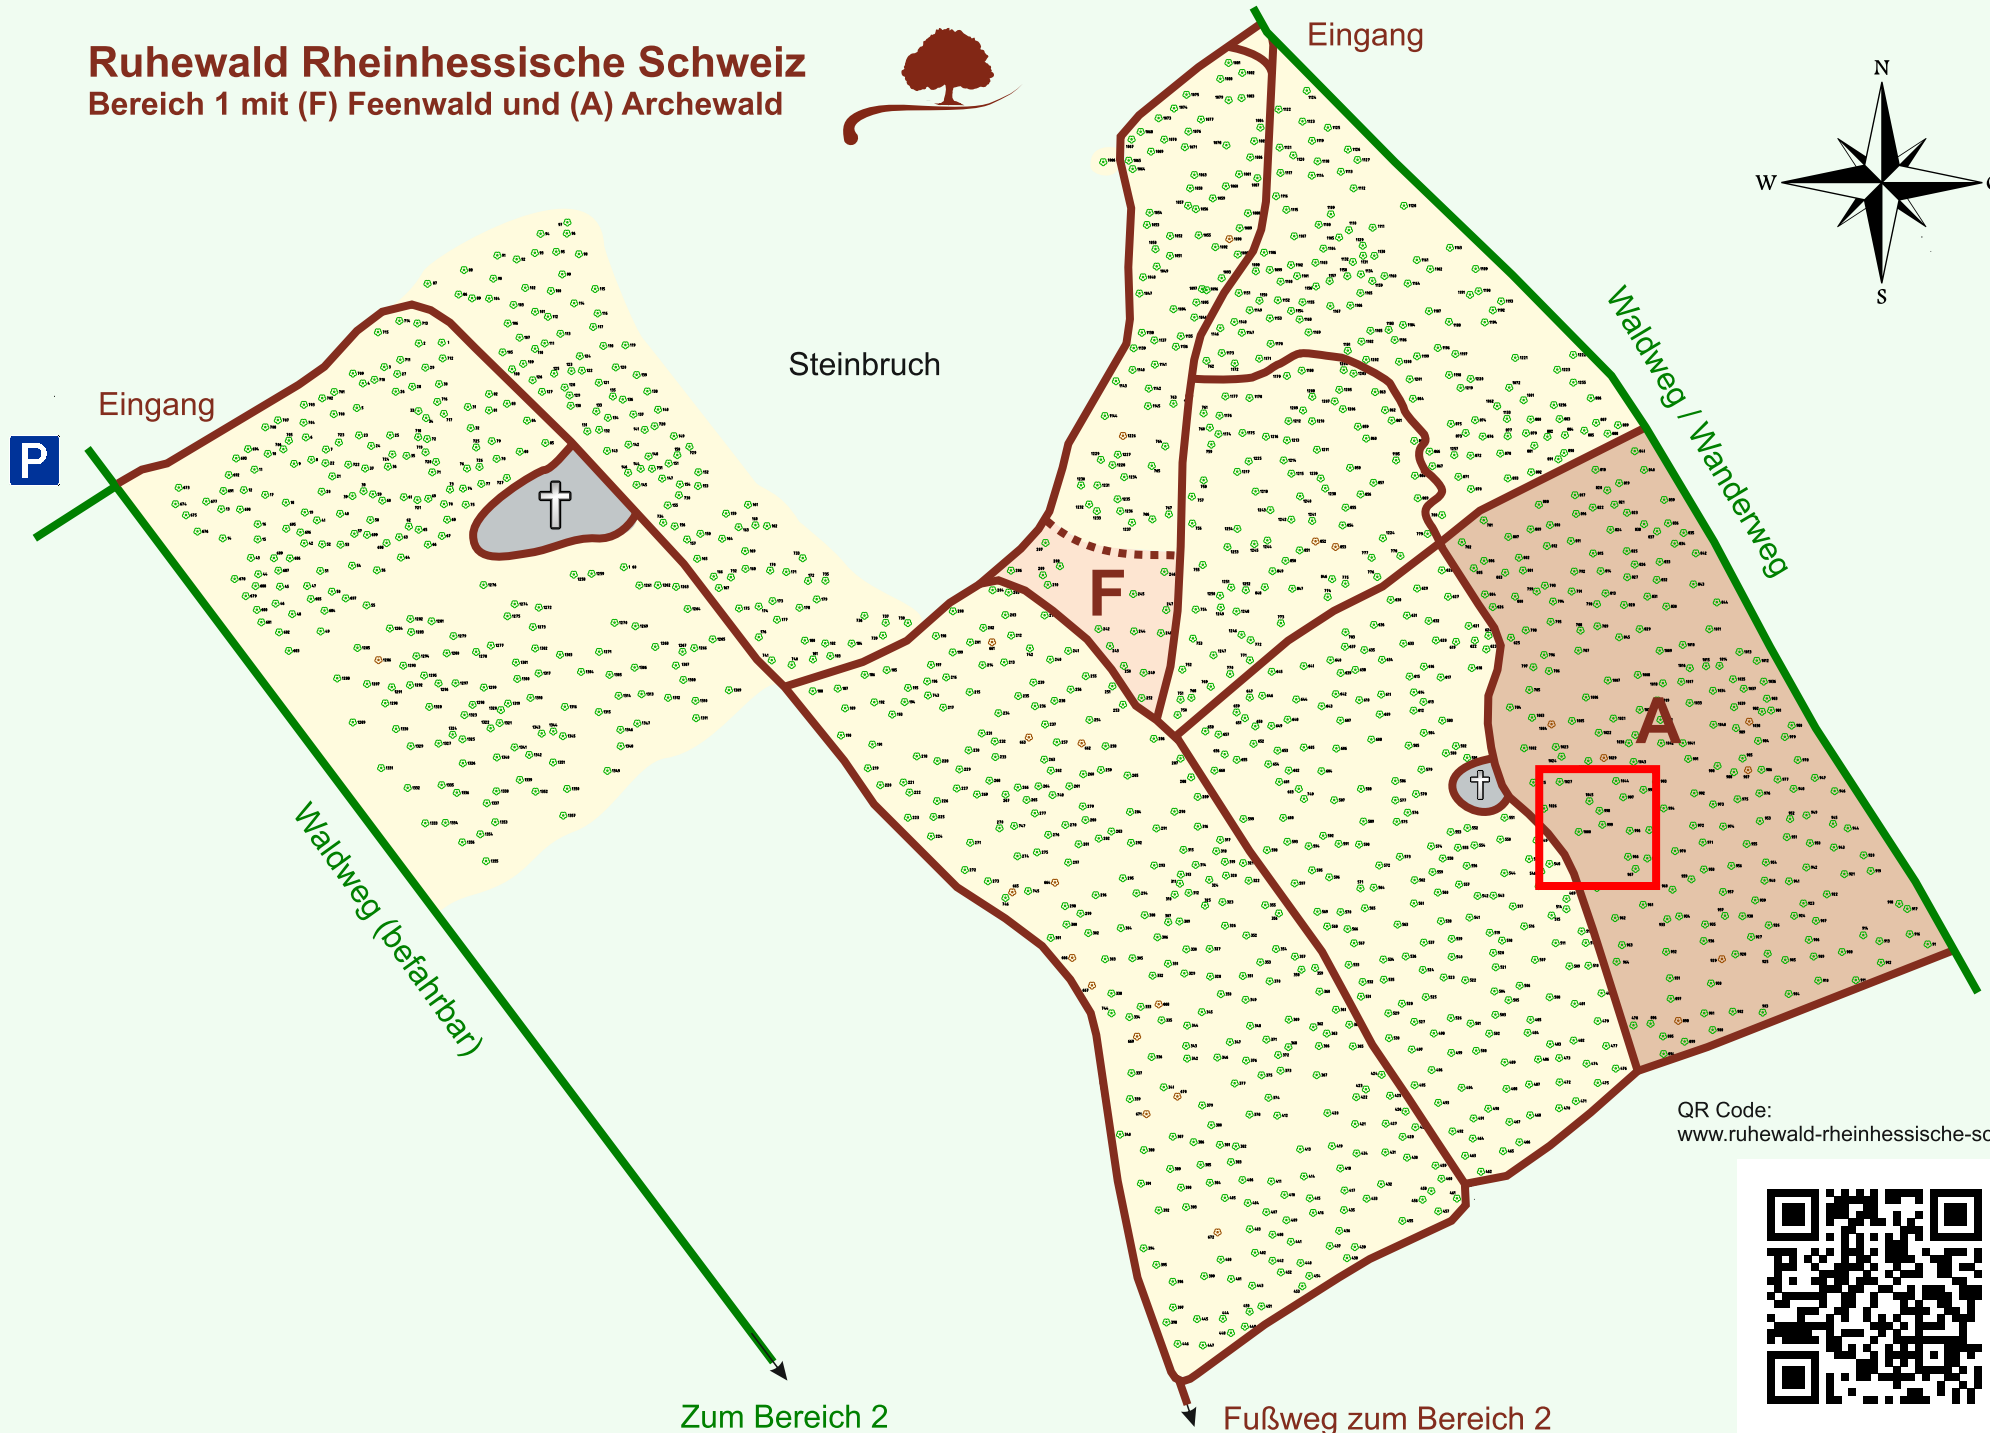

# Ruhewald Rhein Hessische Schweiz

## Bereich 1 mit (F) Feenwald und (A) Archewald

QR Code:  
[www.ruhewald-rhein Hessische-schweiz.de](http://www.ruhewald-rhein Hessische-schweiz.de)