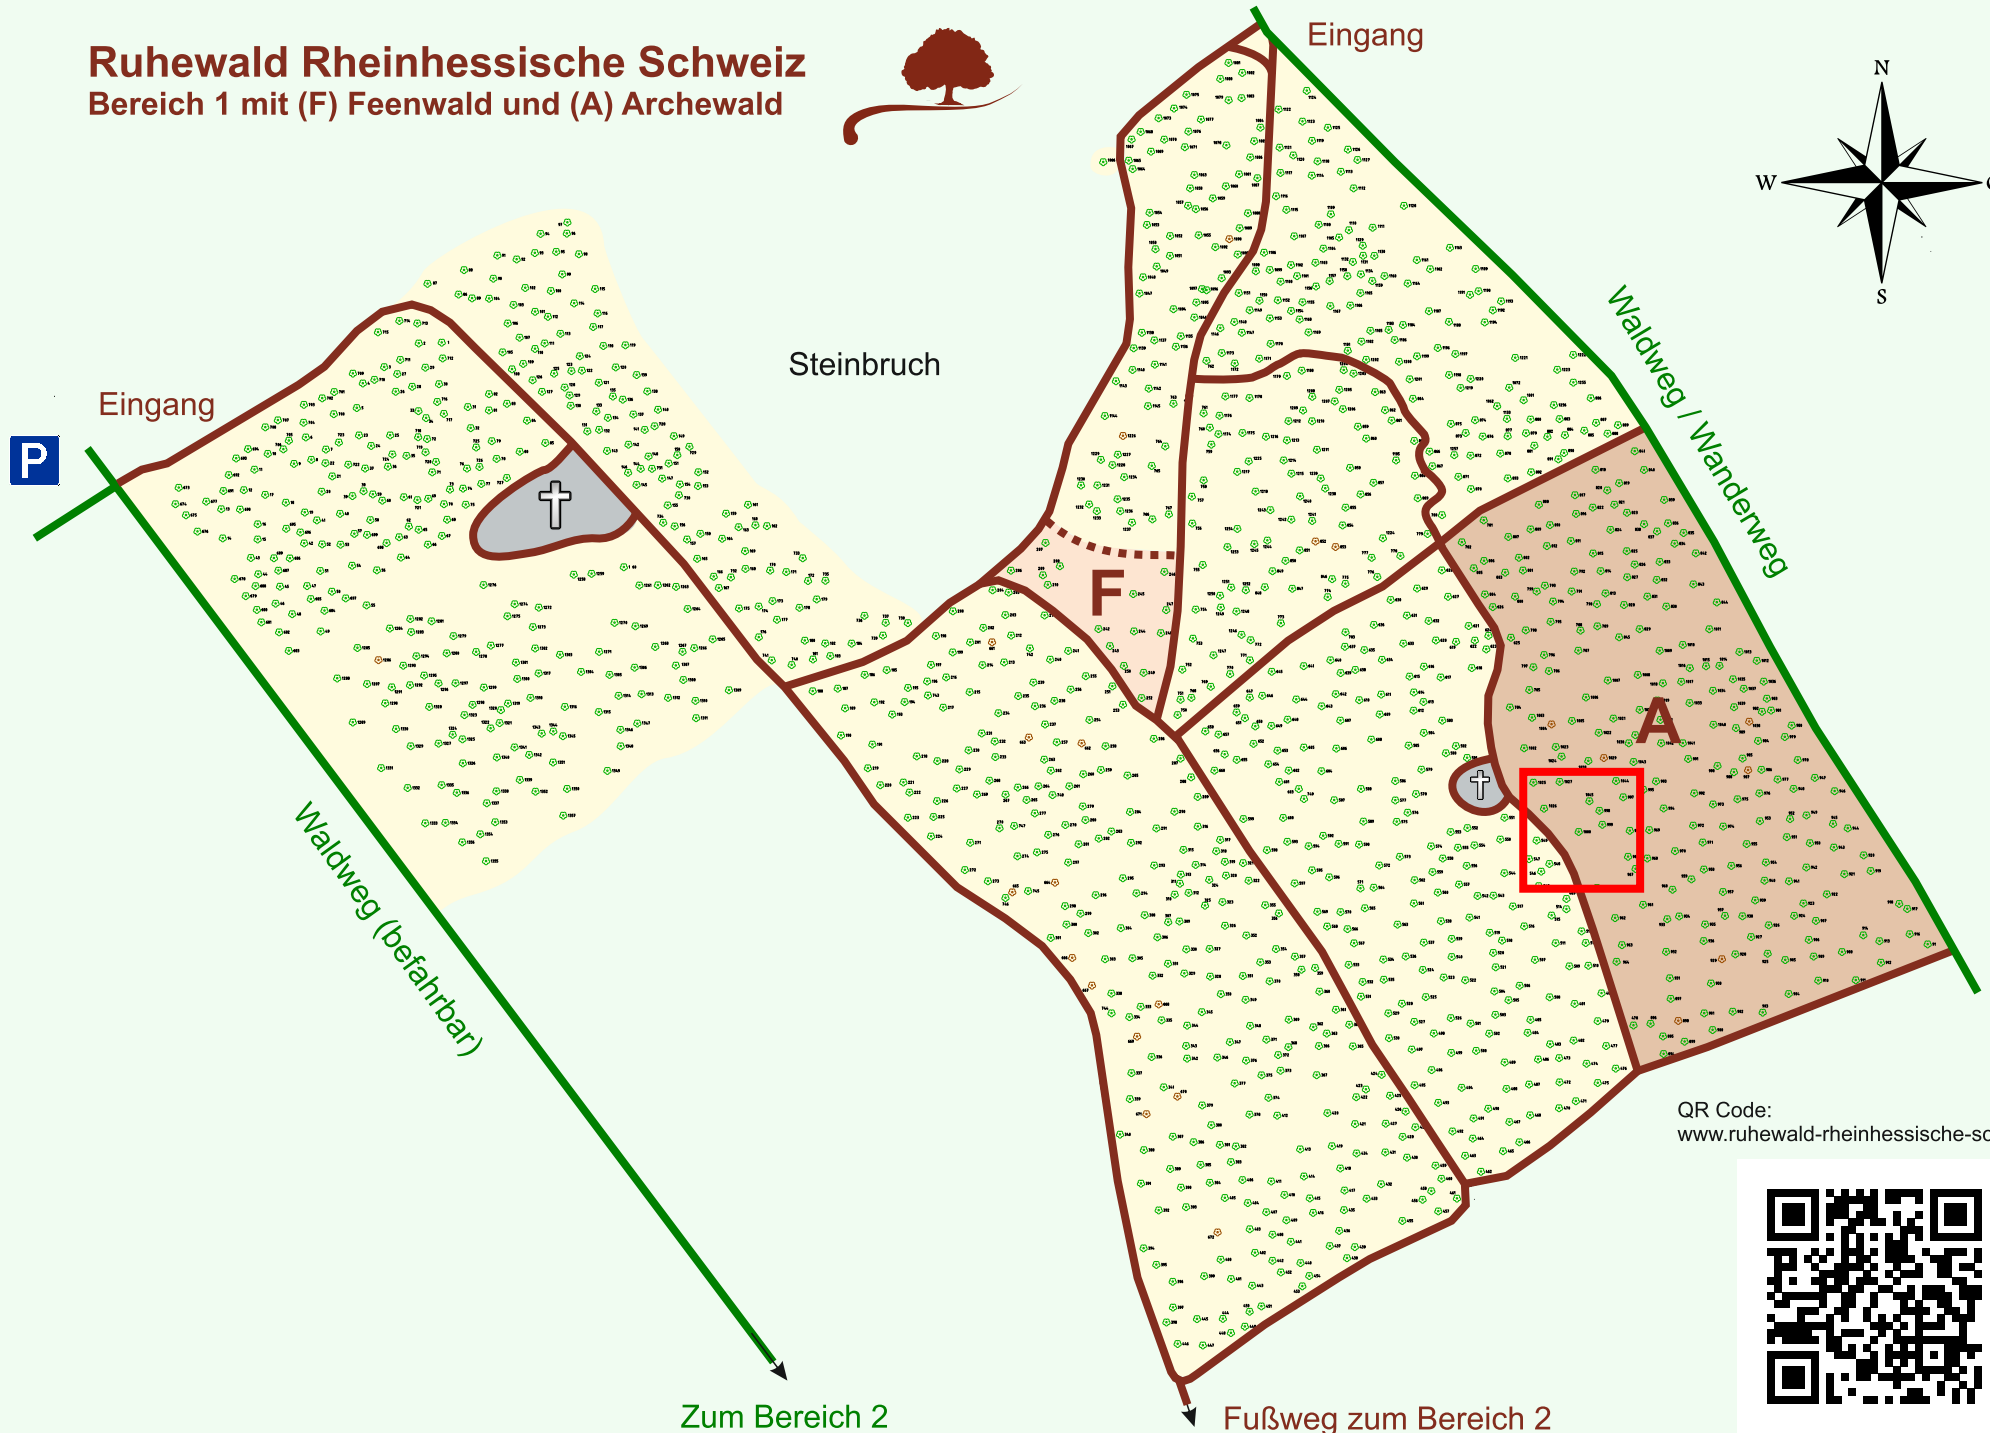

# Ruhewald Rhein Hessische Schweiz

## Bereich 1 mit (F) Feenwald und (A) Archewald

QR Code:  
[www.ruhewald-rhein Hessische-schweiz.de](http://www.ruhewald-rhein Hessische-schweiz.de)