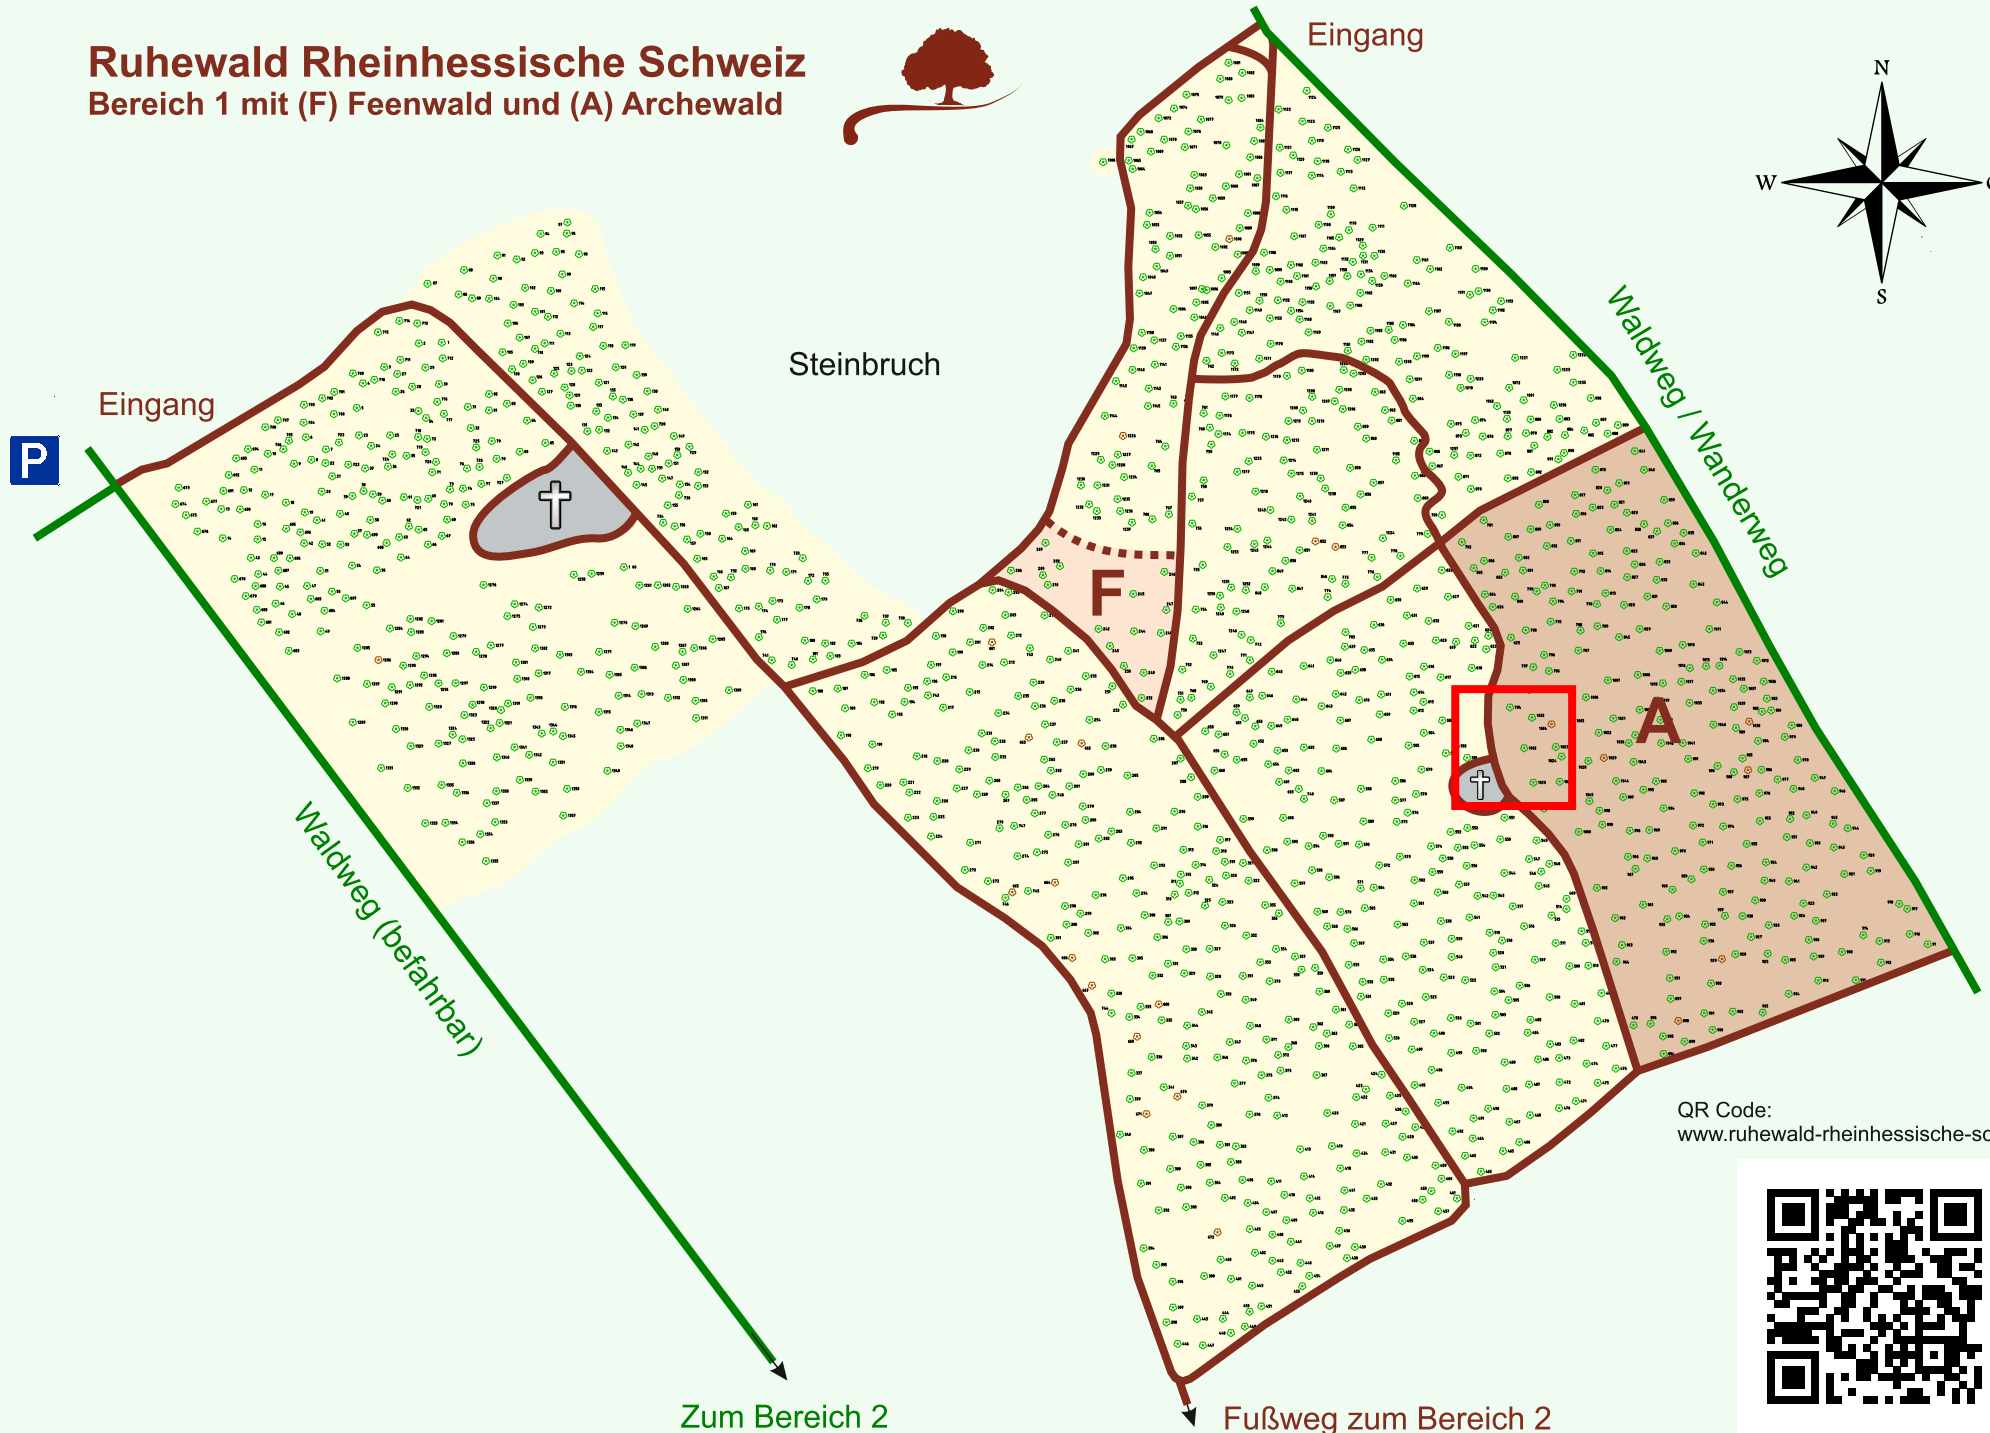

Ruhewald Rhein Hessische Schweiz

Bereich 1 mit (F) Feenwald und (A) Archewald

QR Code:
www.ruhewald-rhein Hessische-schweiz.de