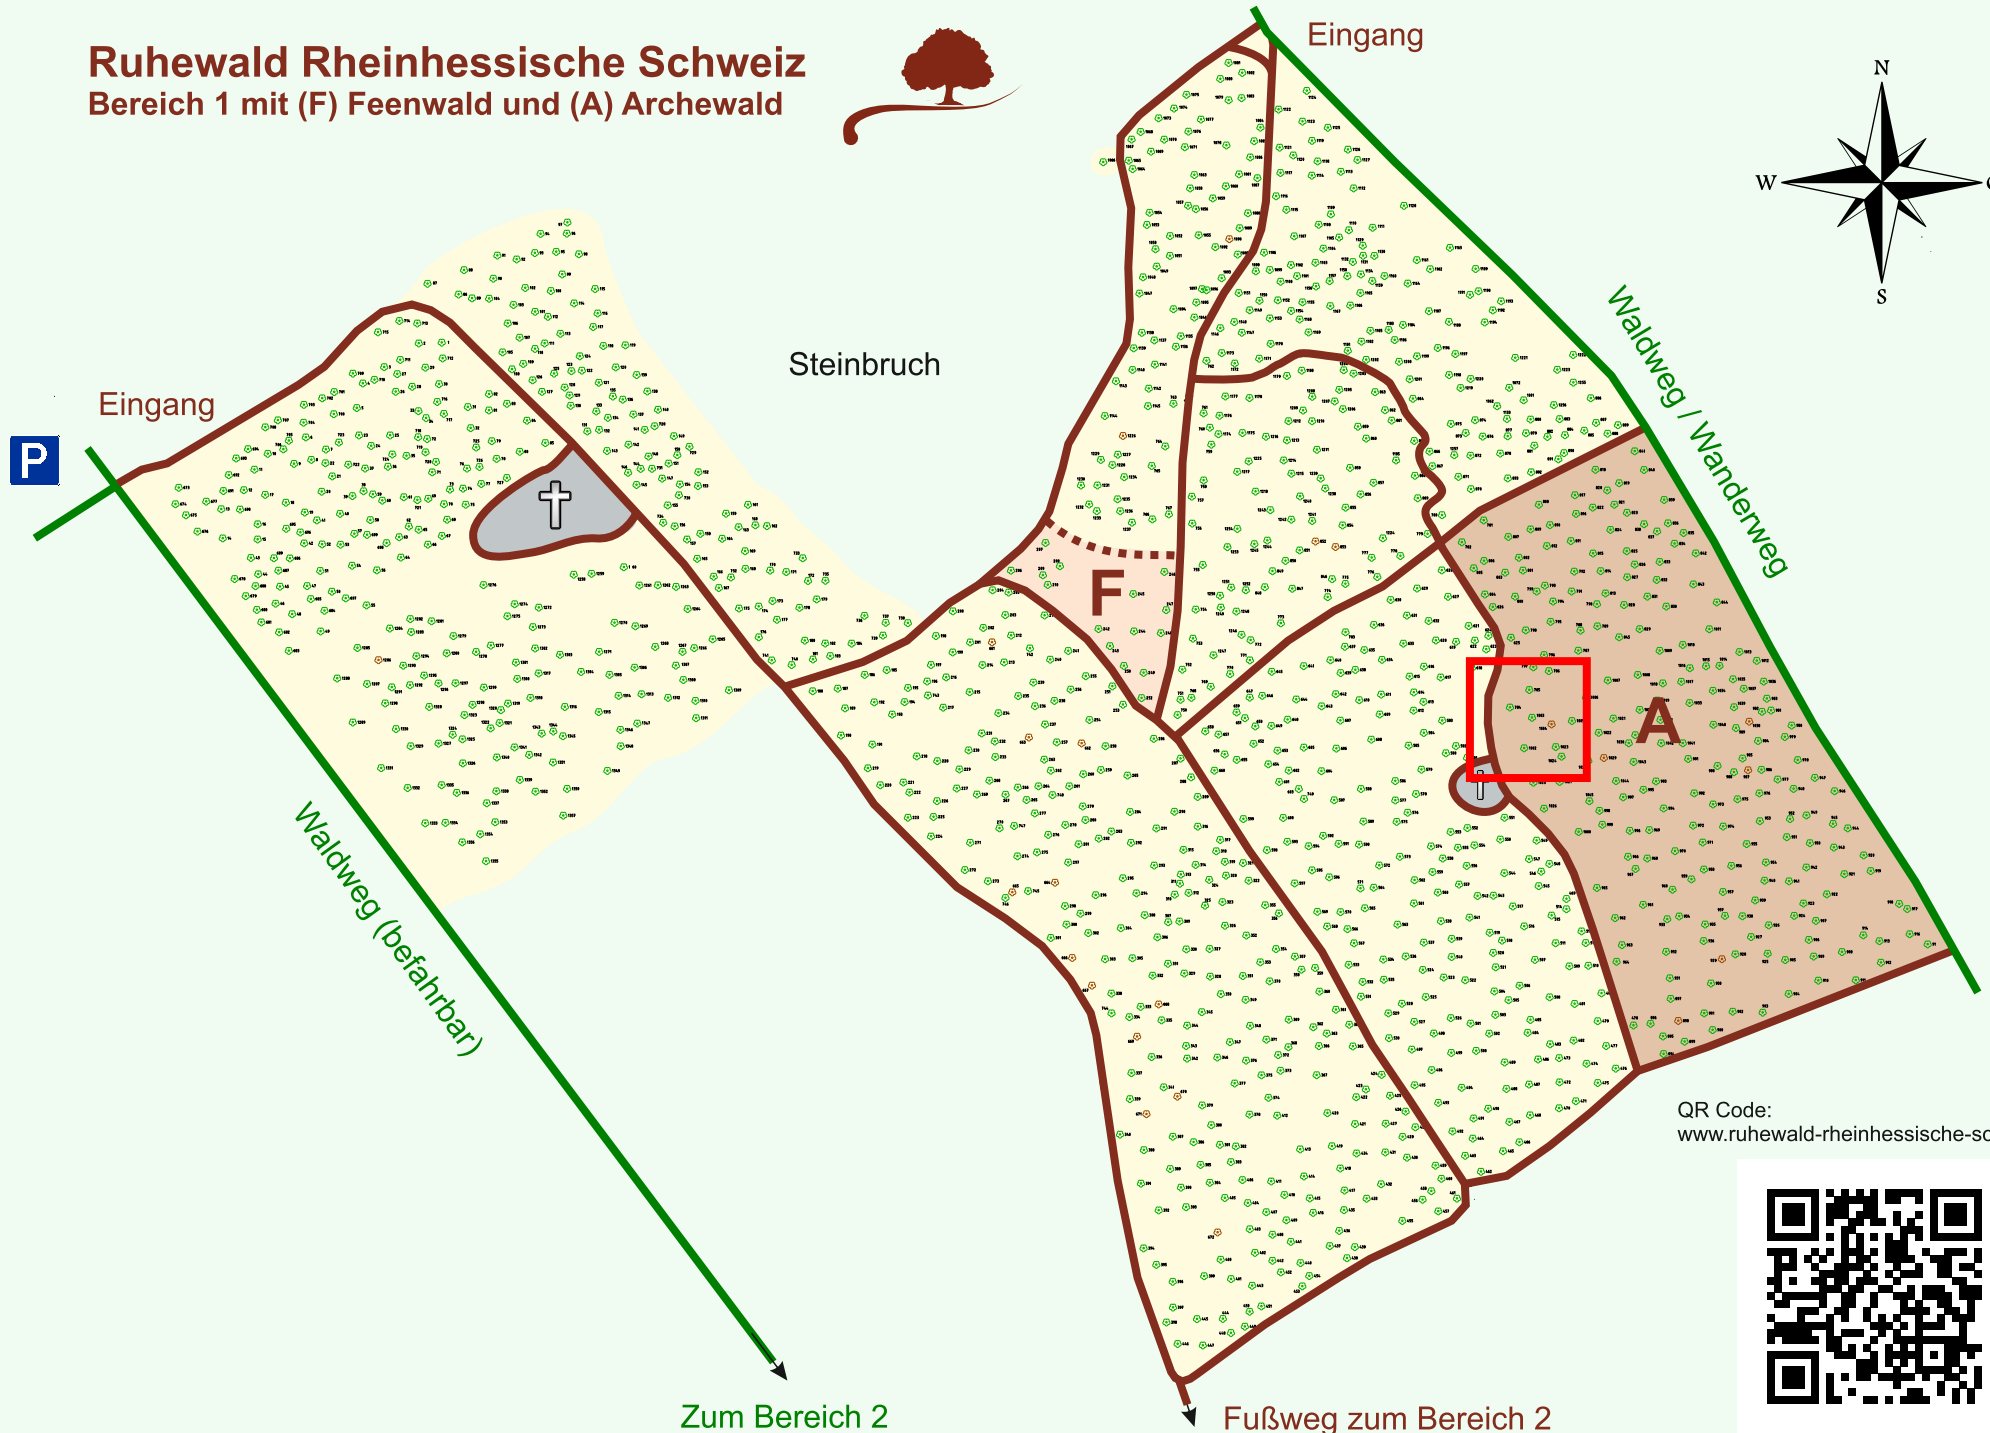

Ruhewald Rhein Hessische Schweiz

Bereich 1 mit (F) Feenwald und (A) Archewald

QR Code:
www.ruhewald-rhein Hessische-schweiz.de