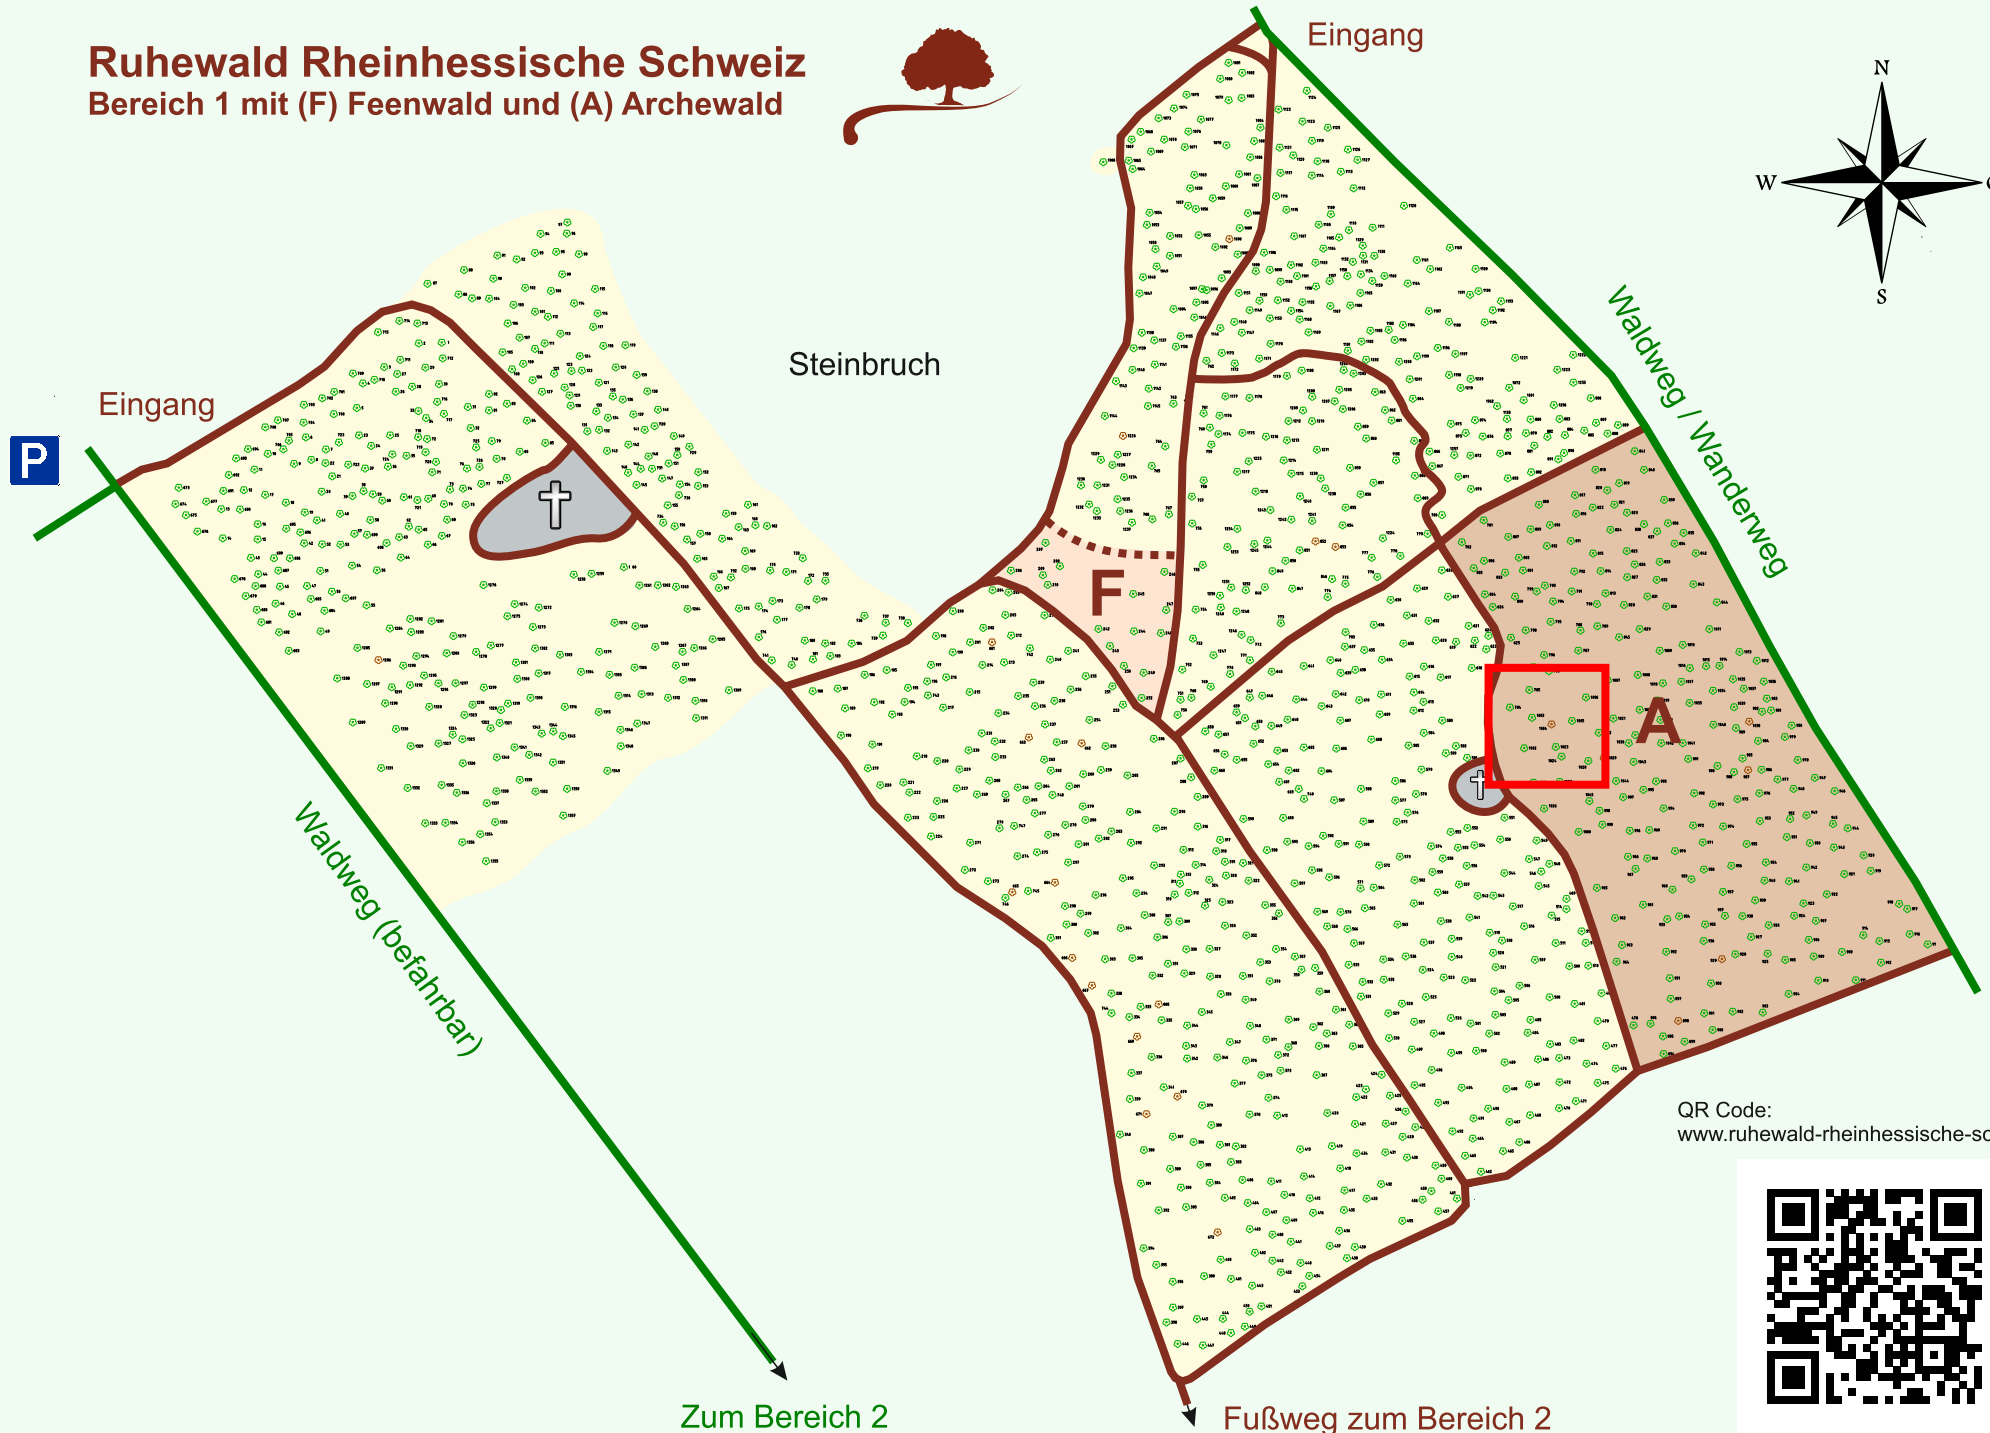

Ruhewald Rhein Hessische Schweiz

Bereich 1 mit (F) Feenwald und (A) Archewald

QR Code:
www.ruhewald-rhein Hessische-schweiz.de