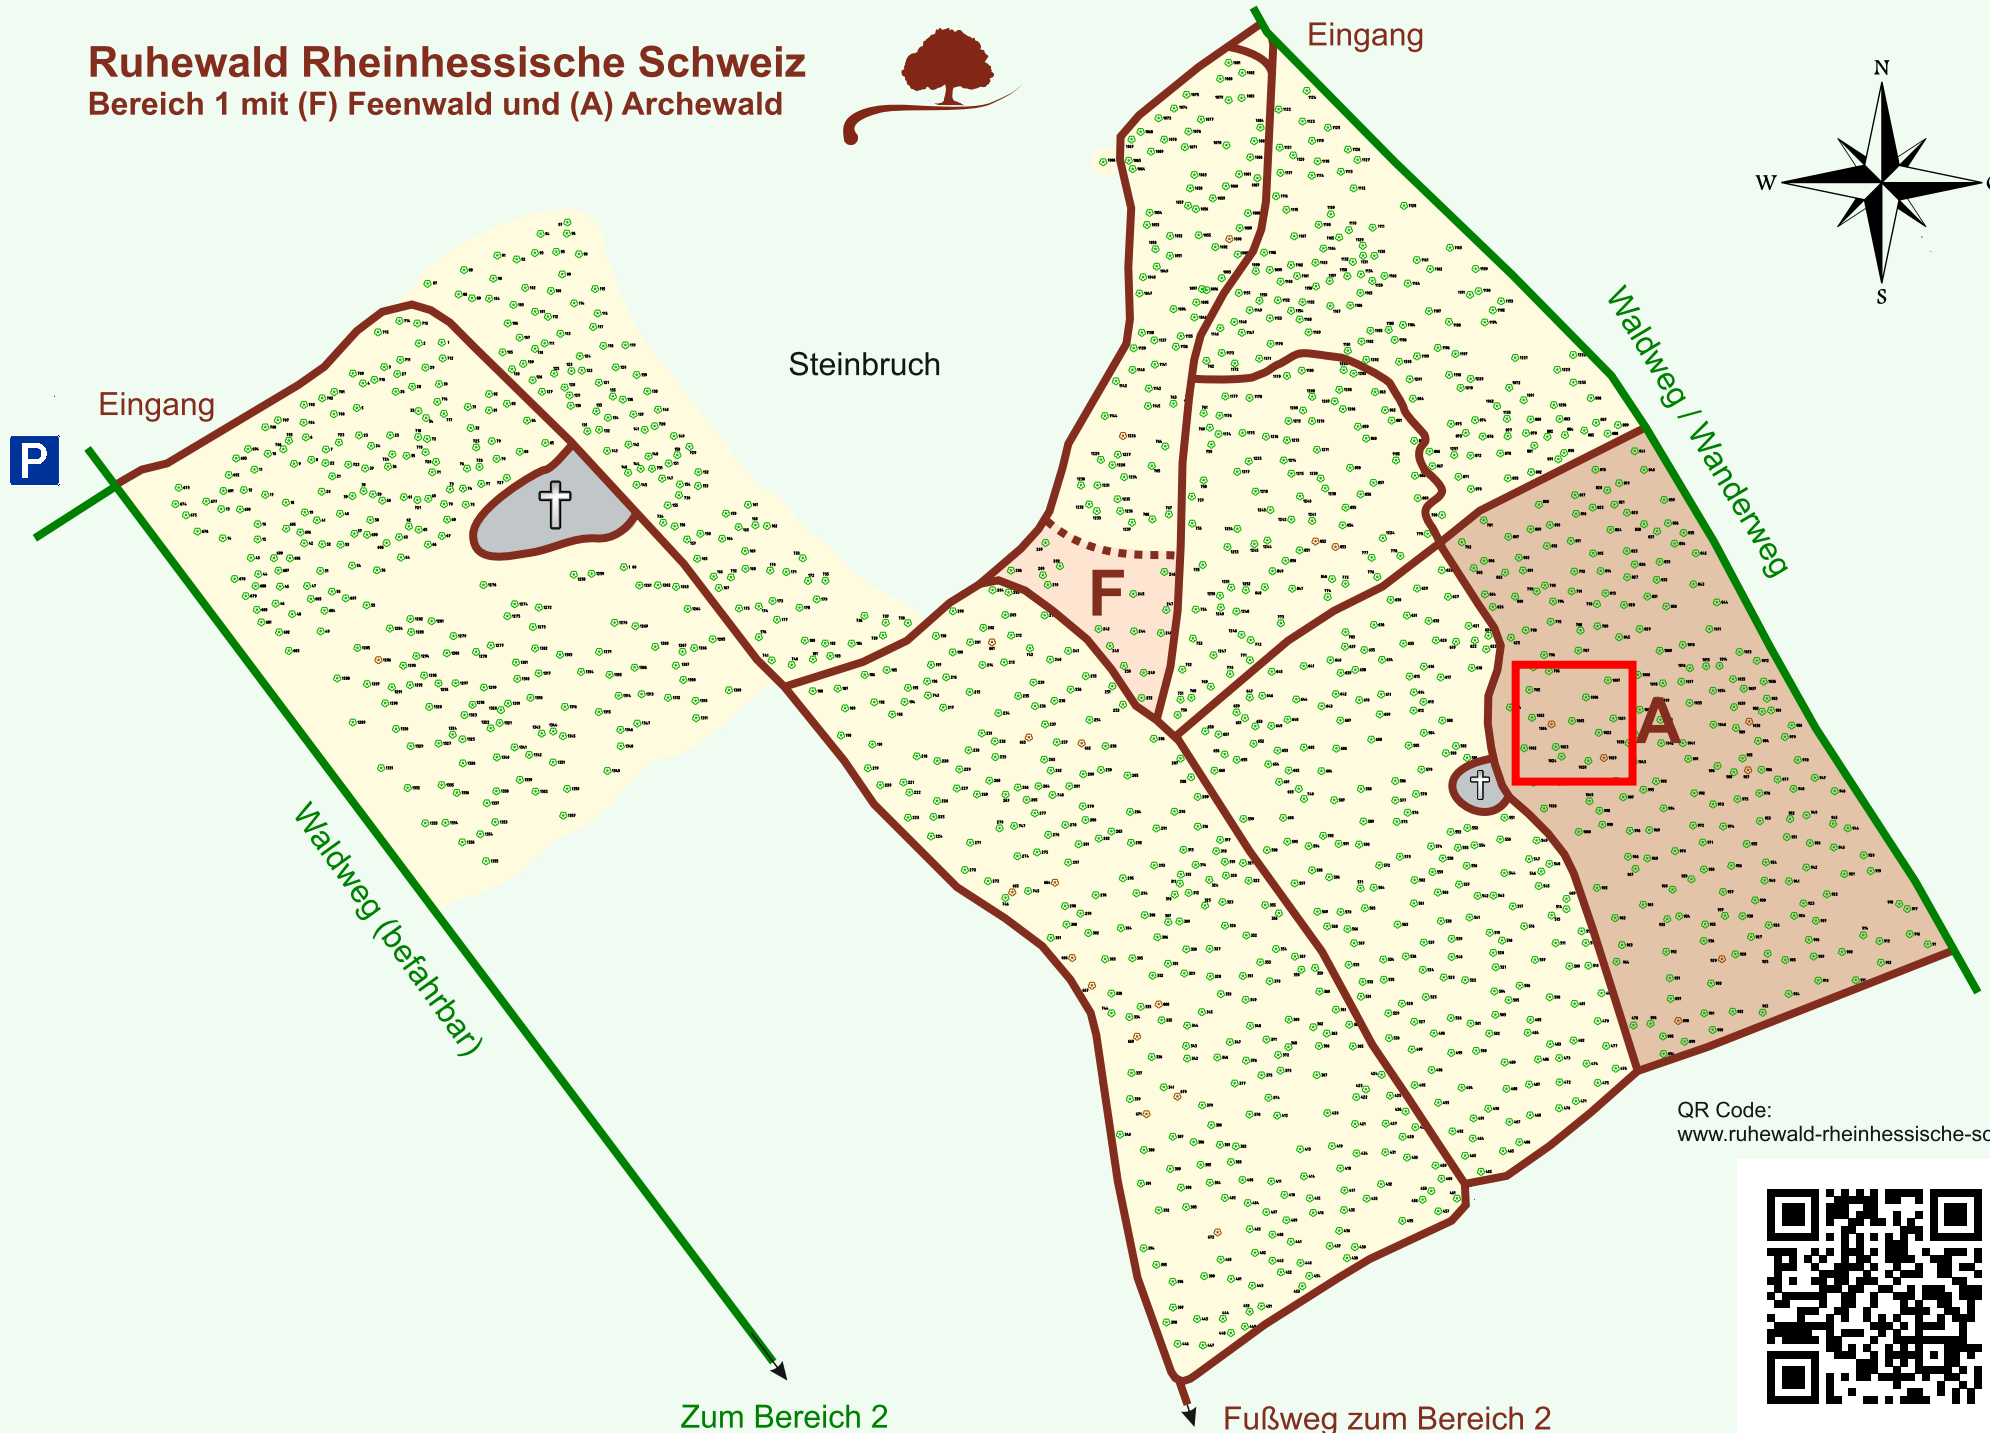

Ruhewald Rhein Hessische Schweiz

Bereich 1 mit (F) Feenwald und (A) Archewald

QR Code:
www.ruhewald-rhein Hessische-schweiz.de