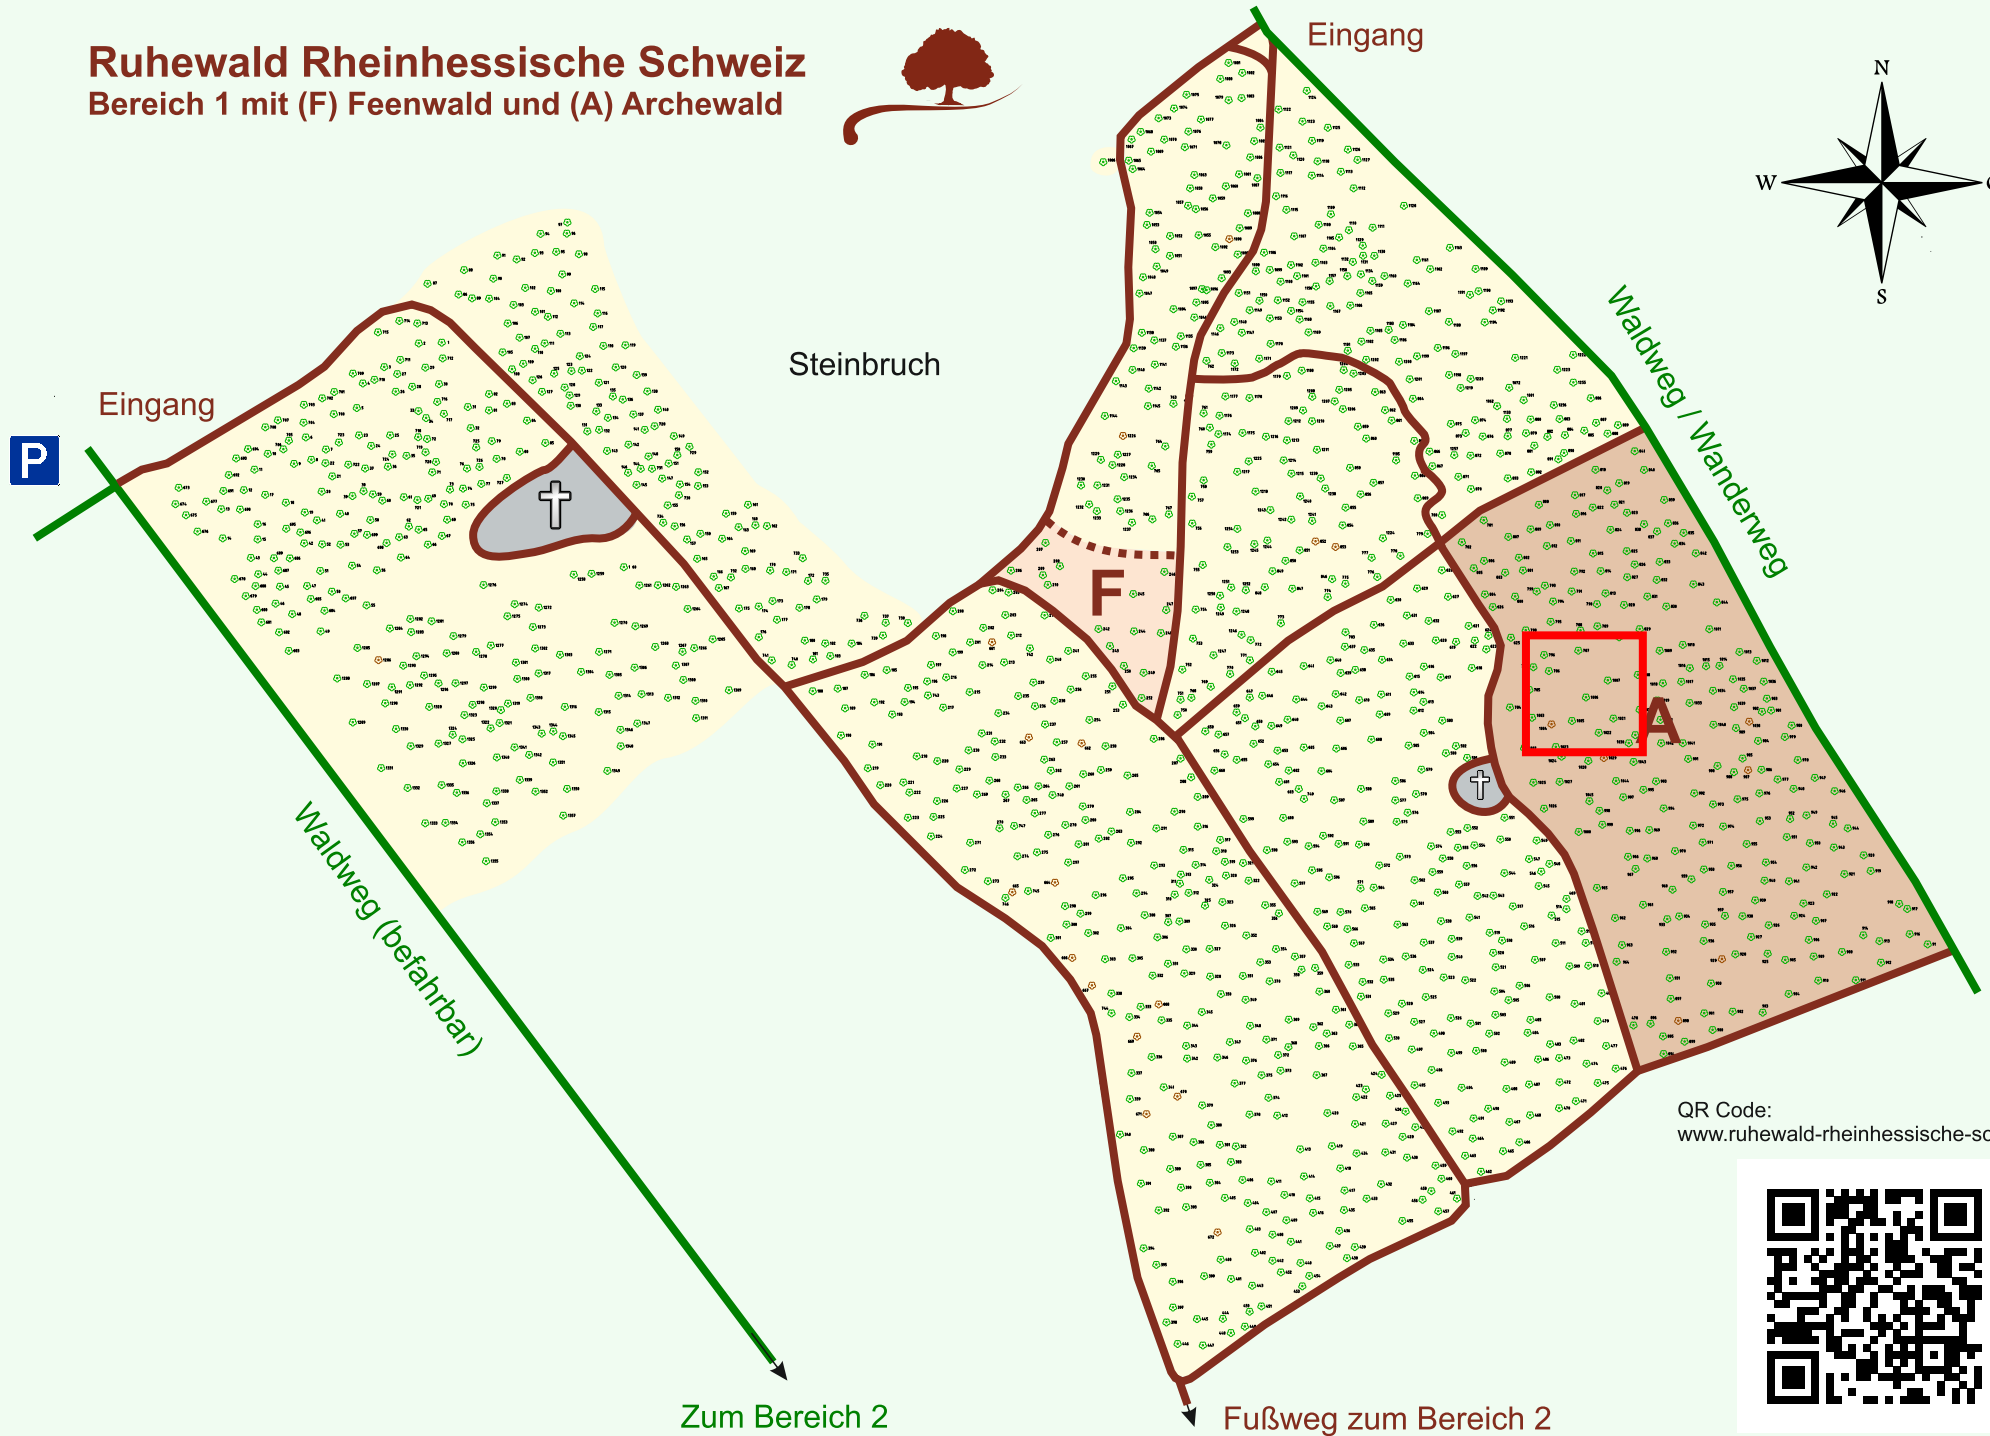

Ruhewald Rhein Hessische Schweiz

Bereich 1 mit (F) Feenwald und (A) Archewald

QR Code:
www.ruhewald-rhein Hessische-schweiz.de