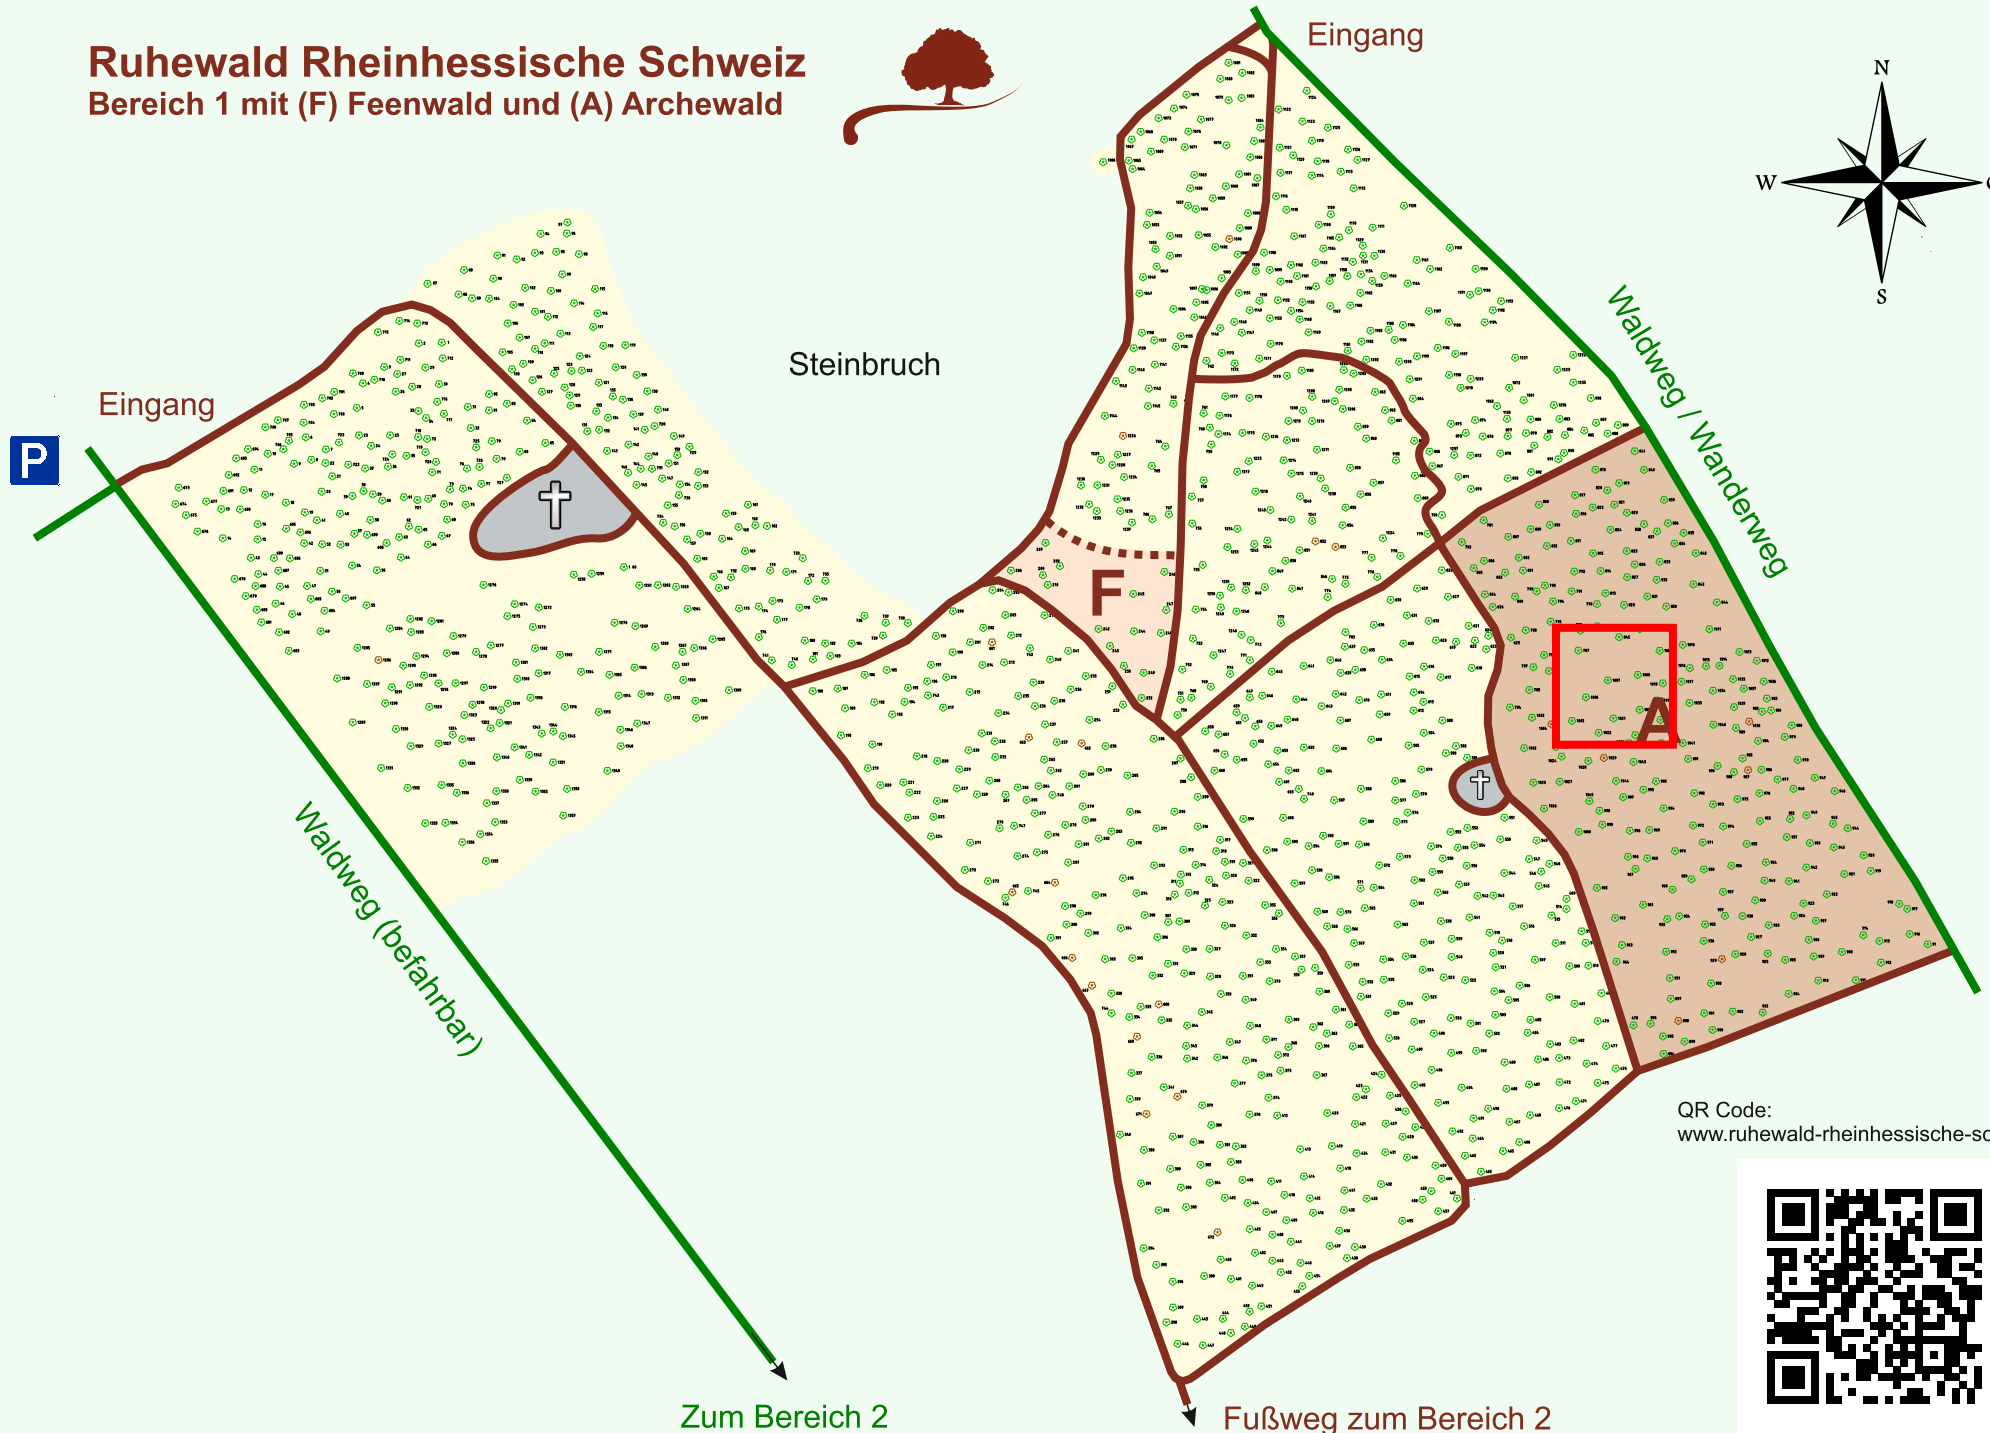

Ruhewald Rhein Hessische Schweiz

Bereich 1 mit (F) Feenwald und (A) Archewald

QR Code:
www.ruhewald-rhein Hessische-schweiz.de