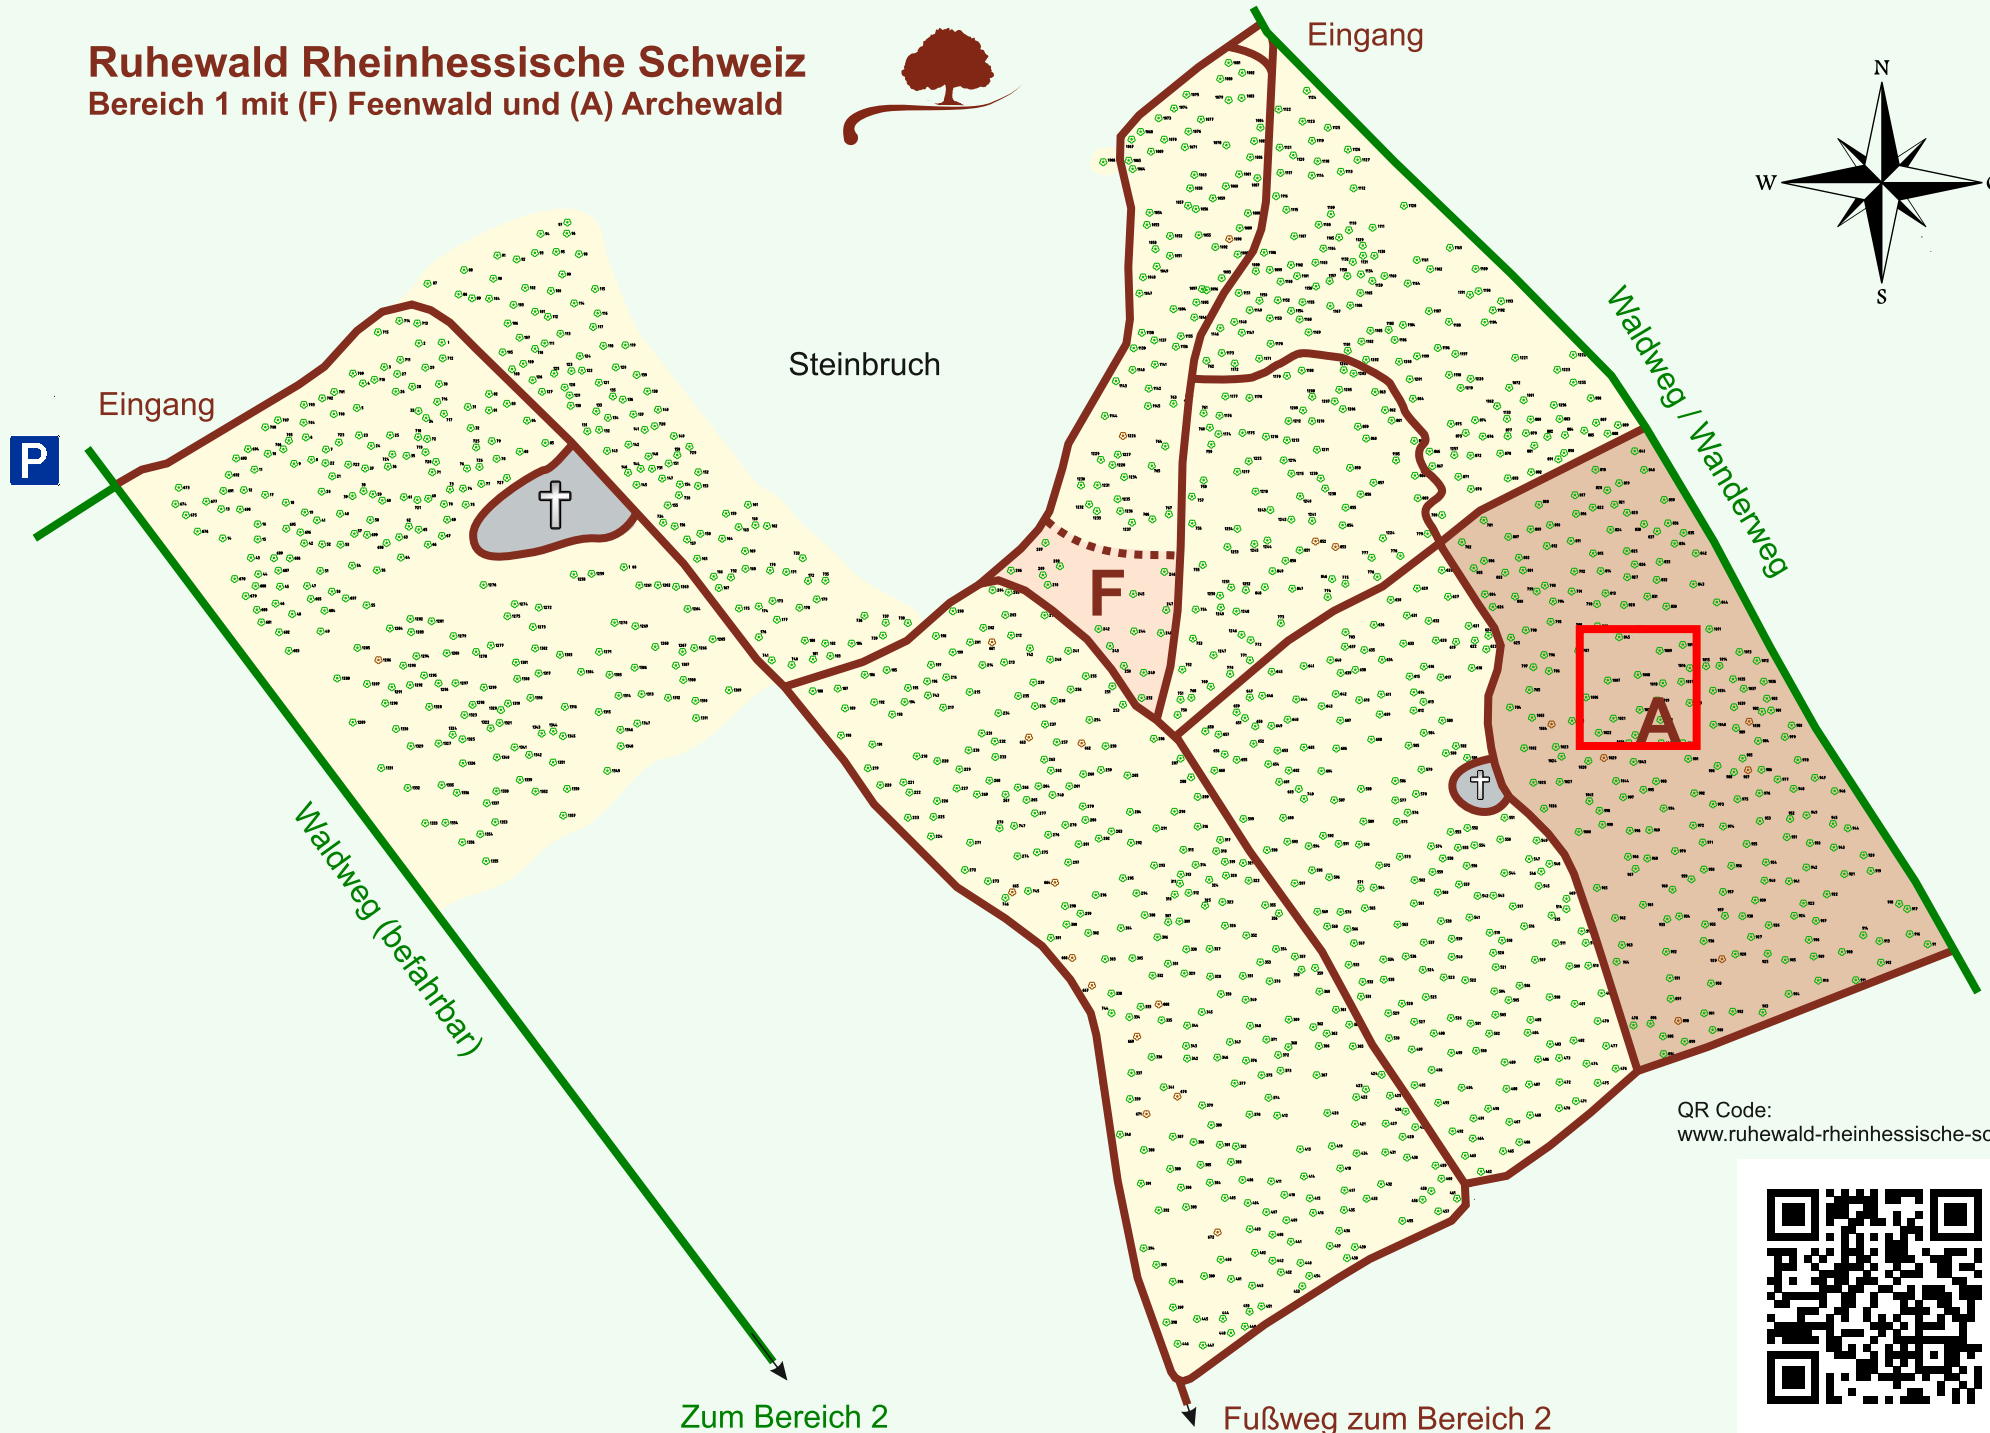

Ruhewald Rhein Hessische Schweiz

Bereich 1 mit (F) Feenwald und (A) Archewald

QR Code:
www.ruhewald-rhein Hessische-schweiz.de