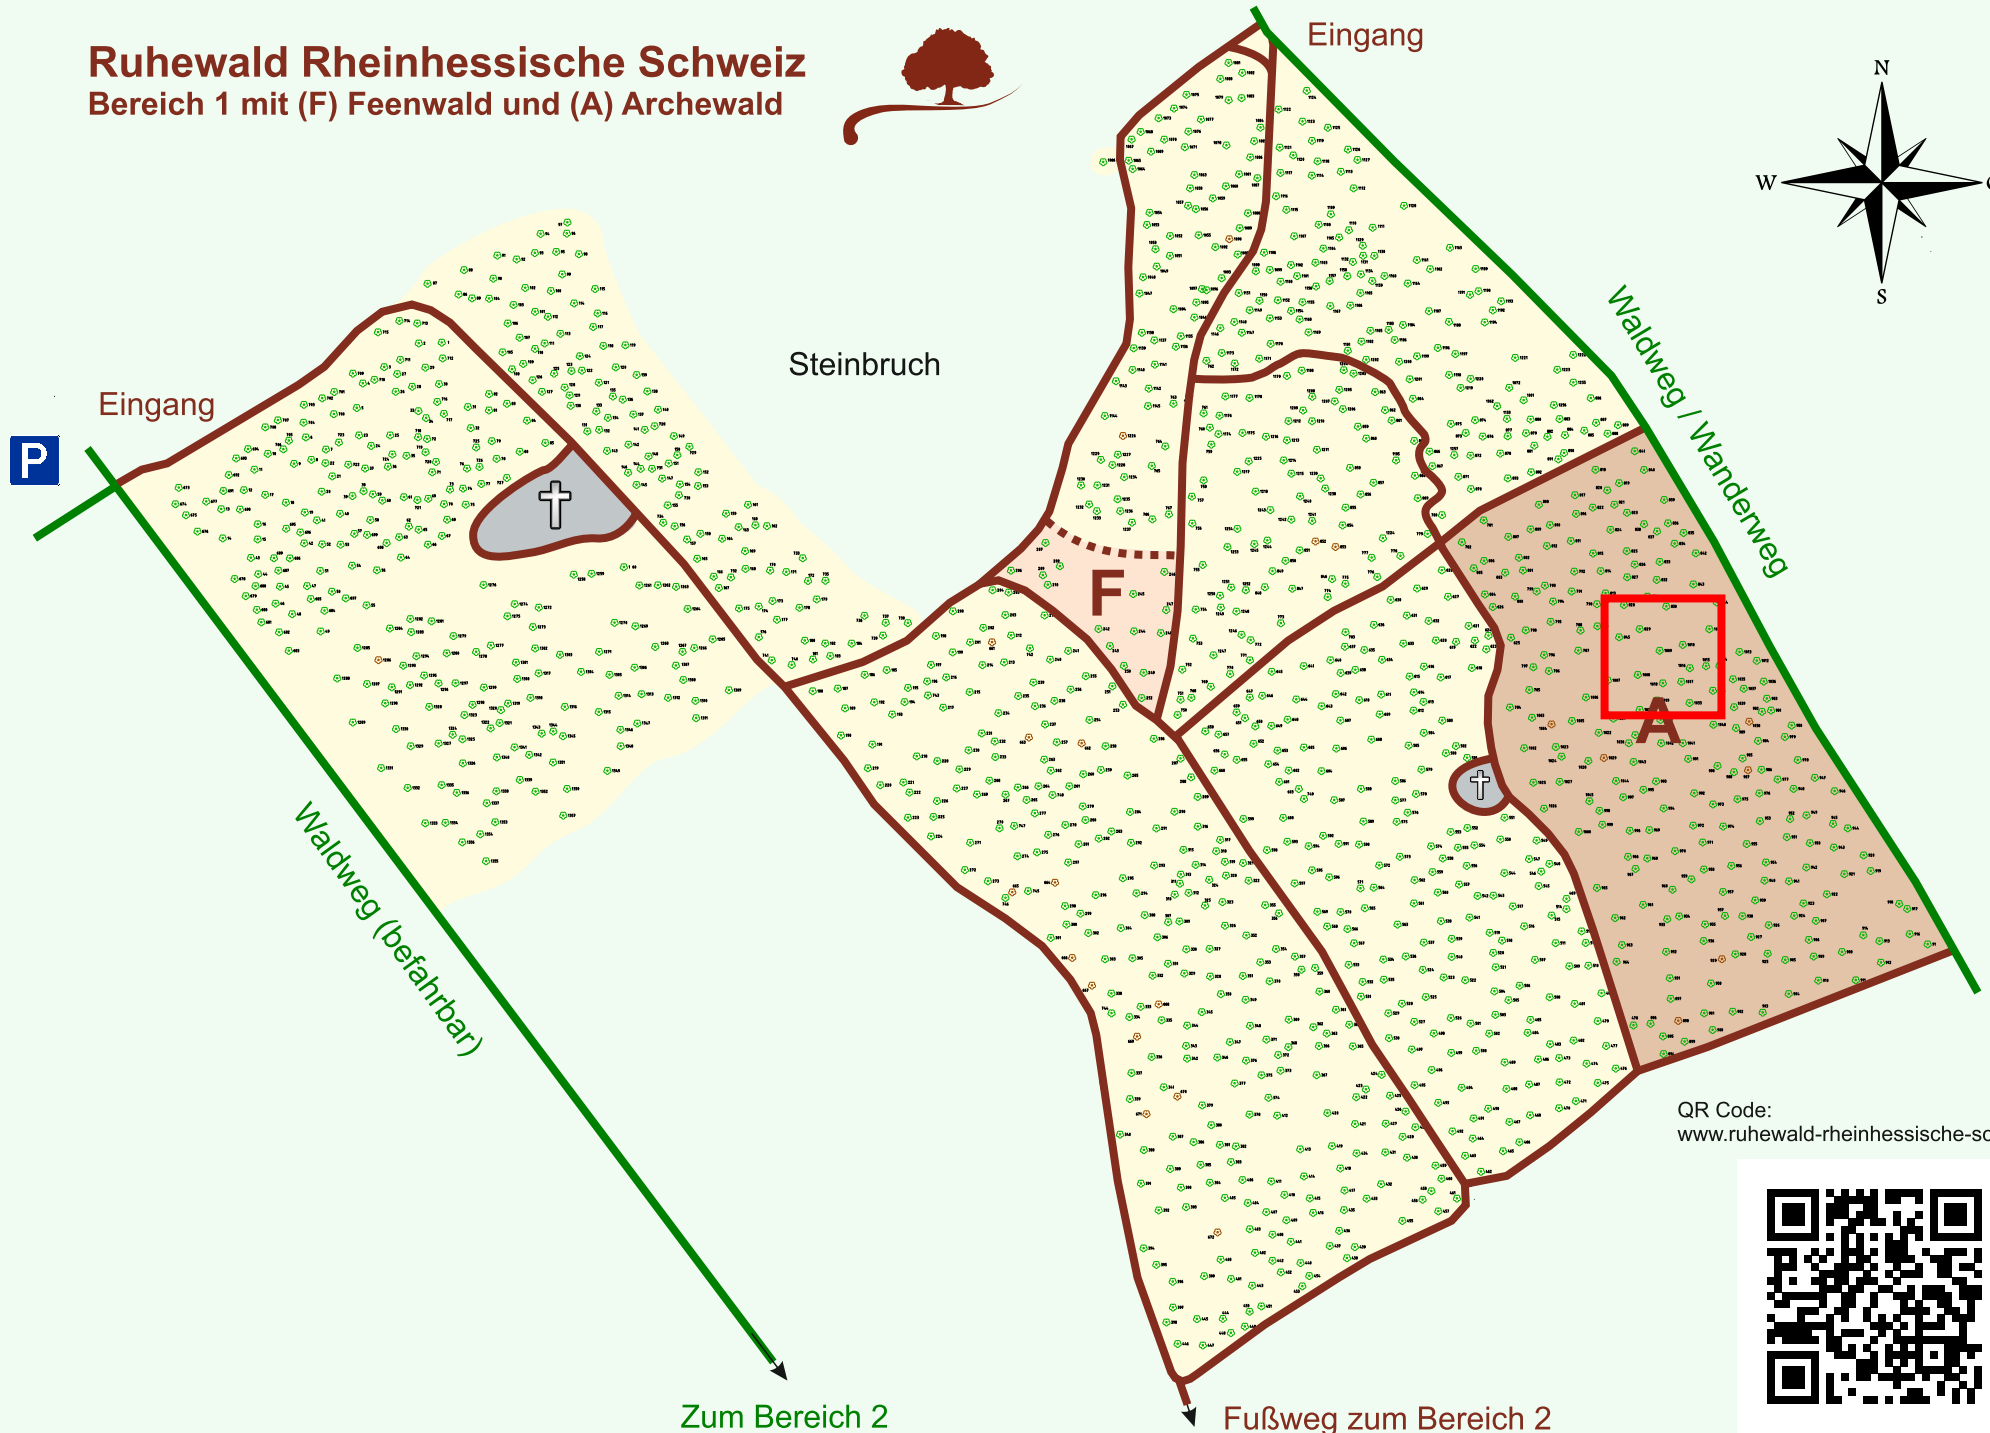

Ruhewald Rhein Hessische Schweiz

Bereich 1 mit (F) Feenwald und (A) Archewald

QR Code:
www.ruhewald-rhein Hessische-schweiz.de