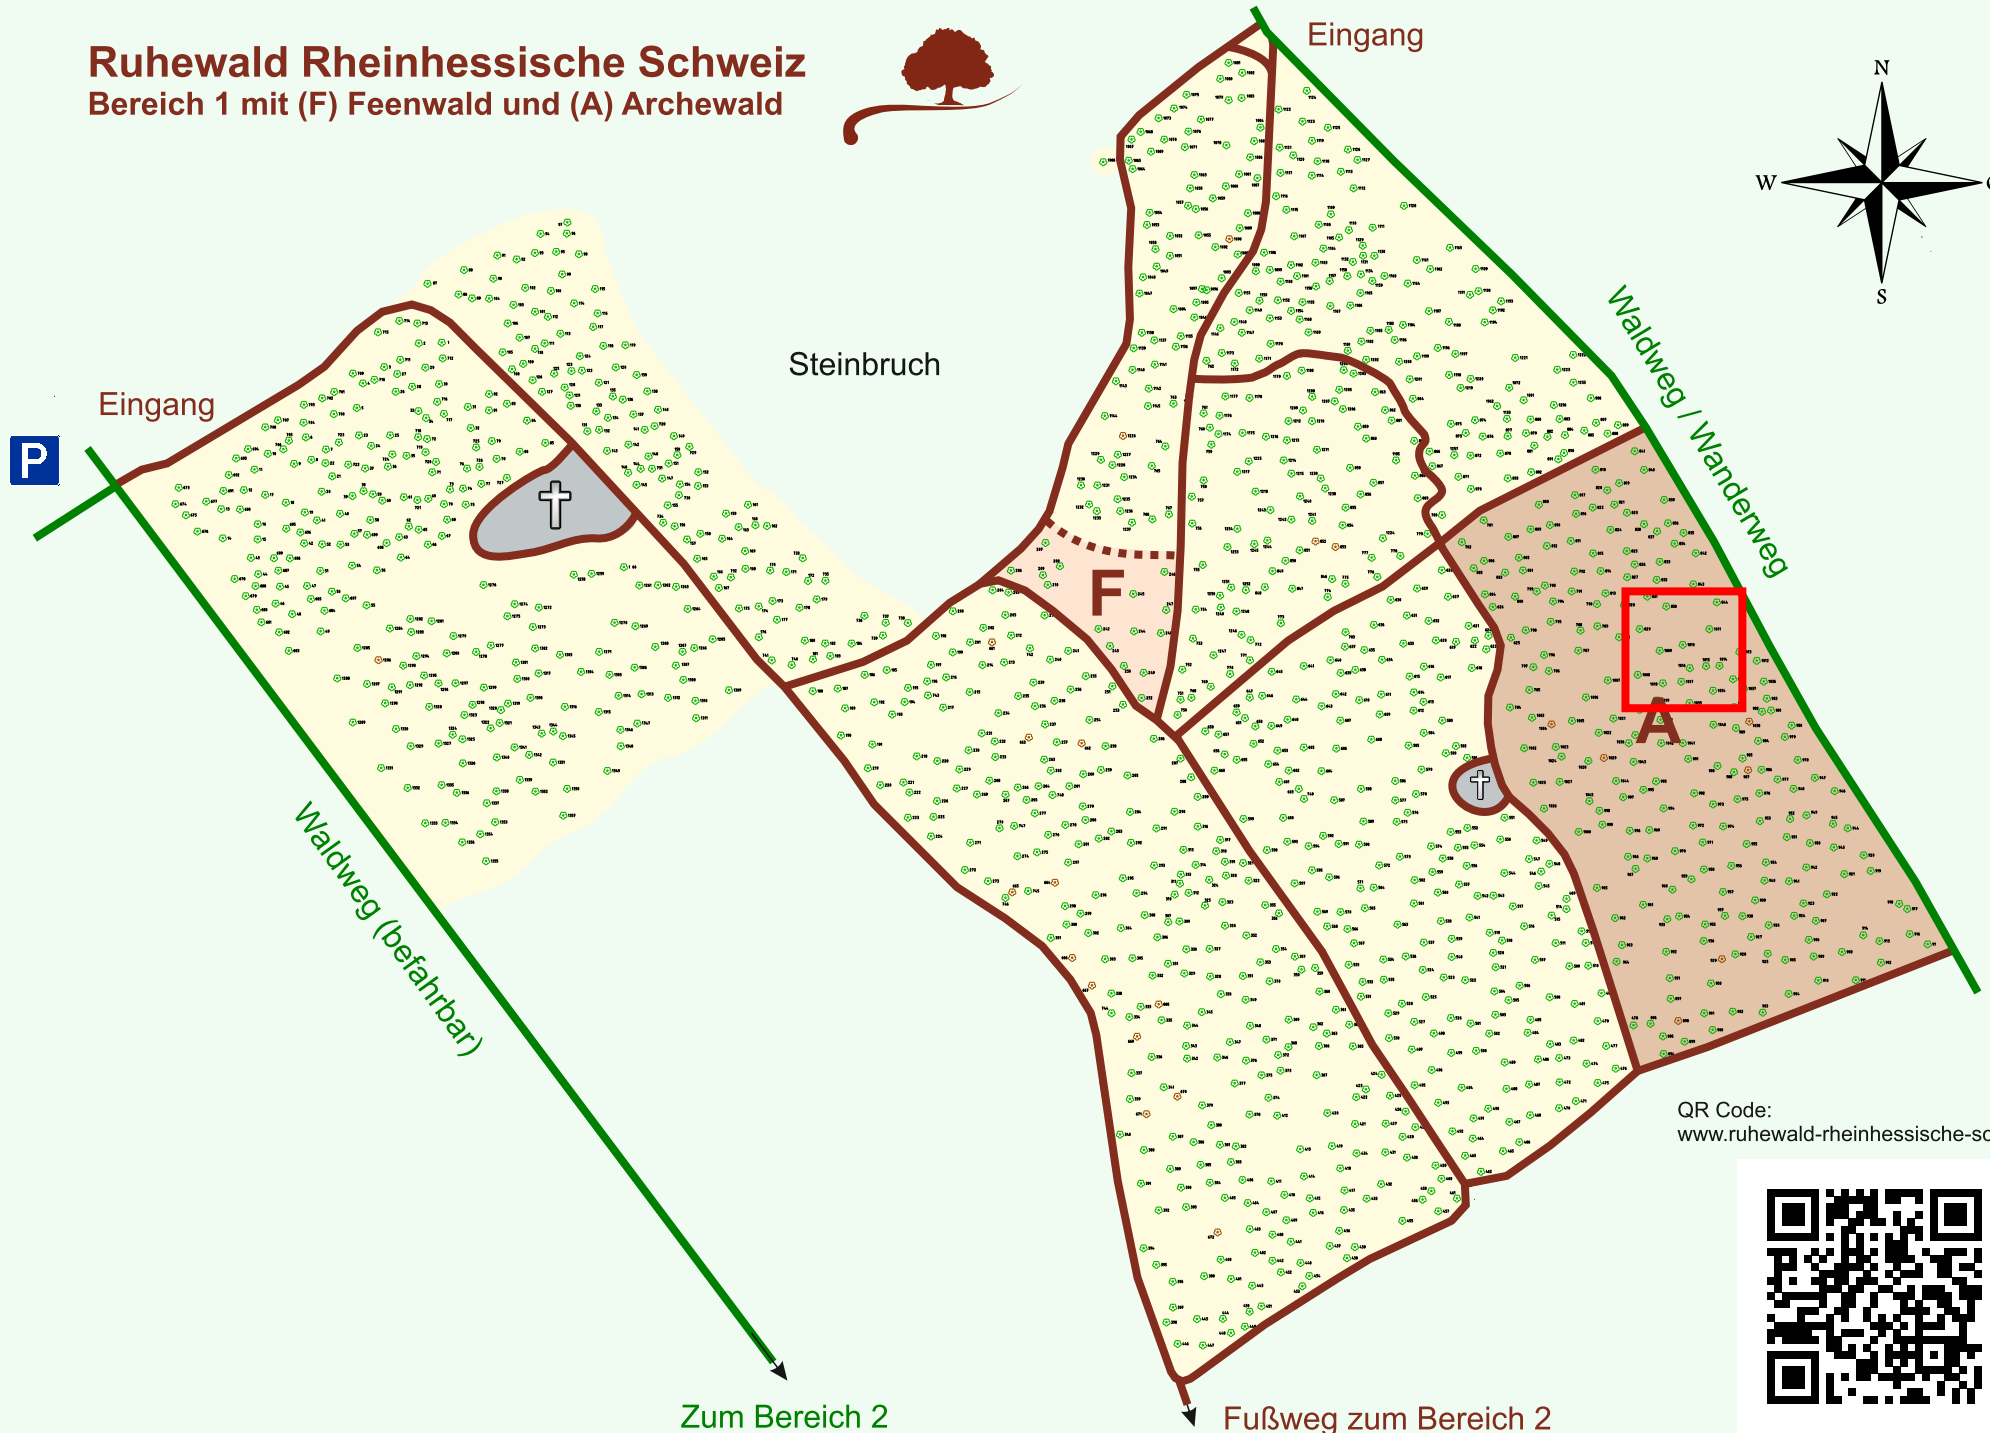

Ruhewald Rhein Hessische Schweiz

Bereich 1 mit (F) Feenwald und (A) Archewald

QR Code:
www.ruhewald-rhein Hessische-schweiz.de