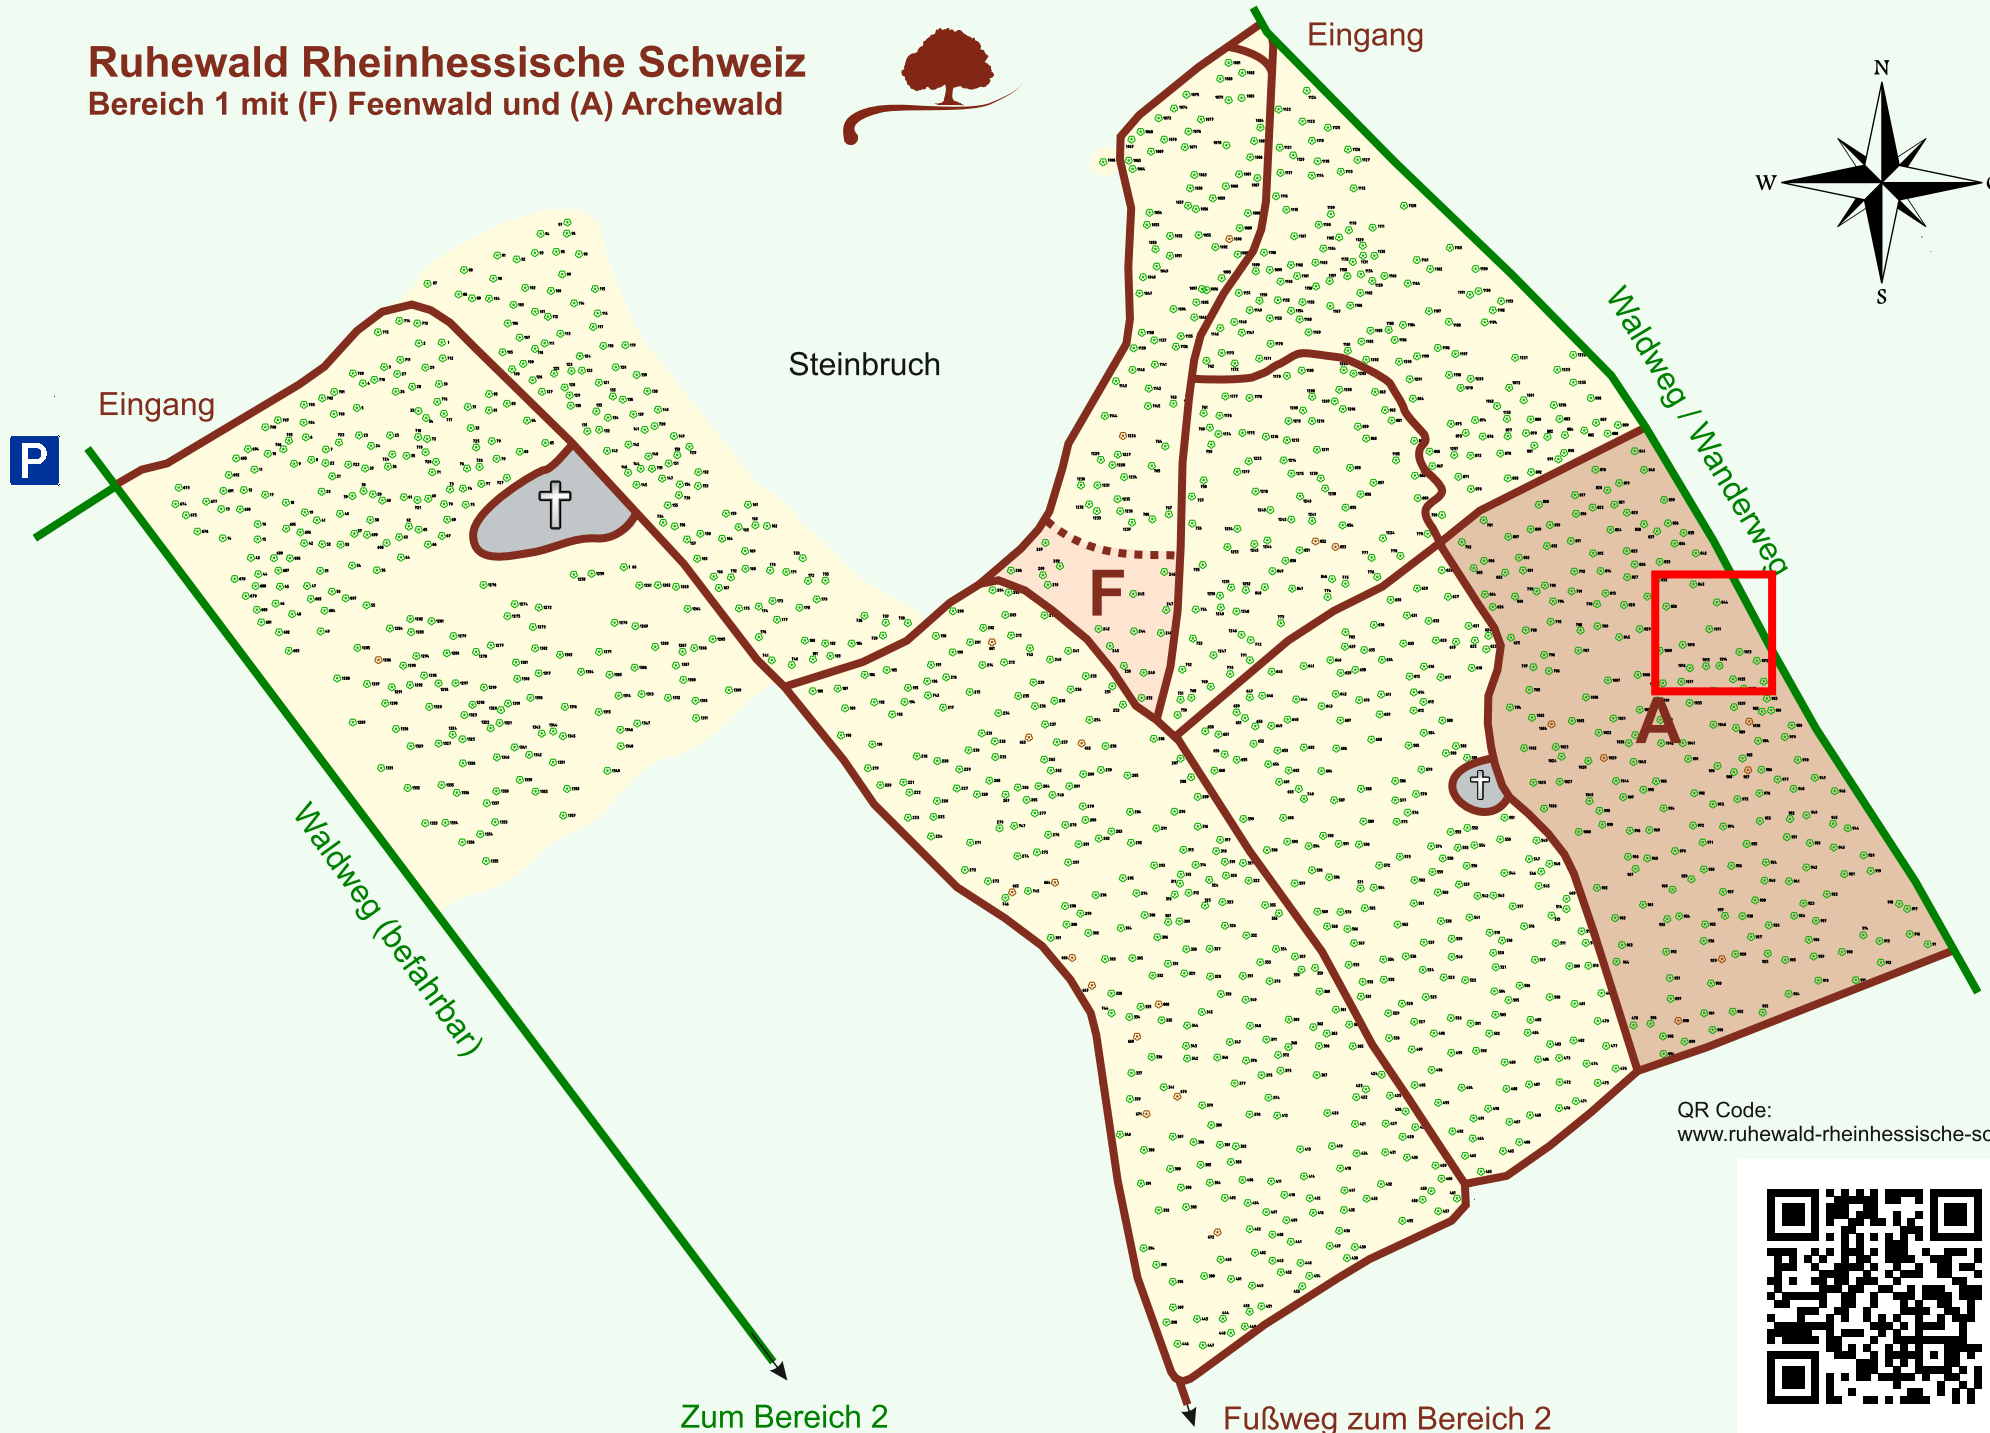

Ruhewald Rhein Hessische Schweiz

Bereich 1 mit (F) Feenwald und (A) Archewald

QR Code:
www.ruhewald-rhein Hessische-schweiz.de