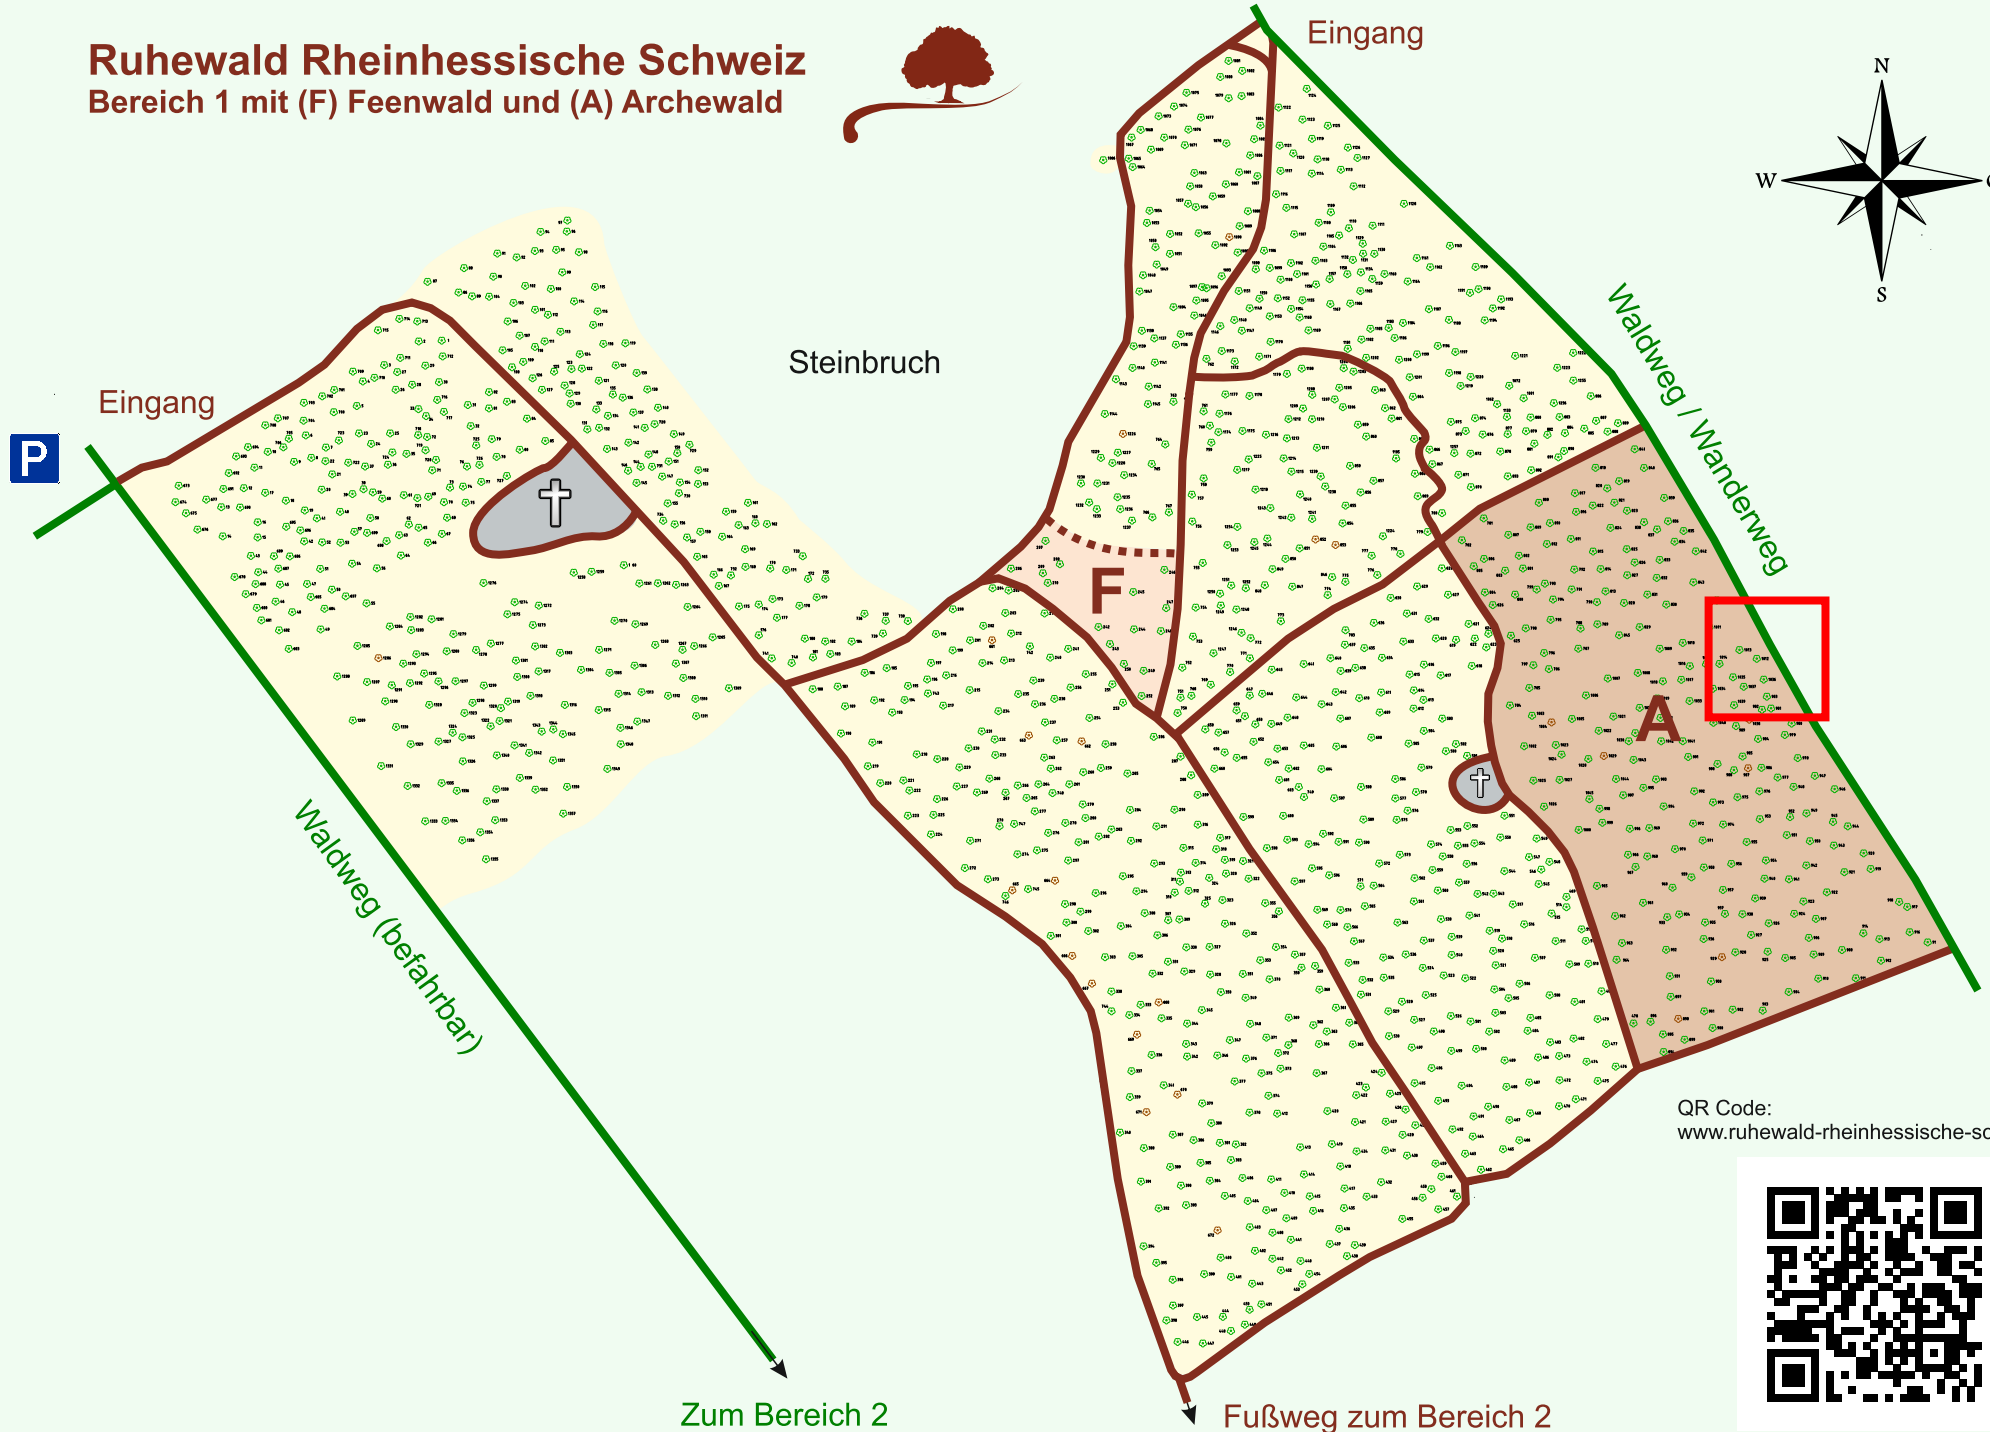

Ruhewald Rhein Hessische Schweiz

Bereich 1 mit (F) Feenwald und (A) Archewald

QR Code:
www.ruhewald-rhein Hessische-schweiz.de