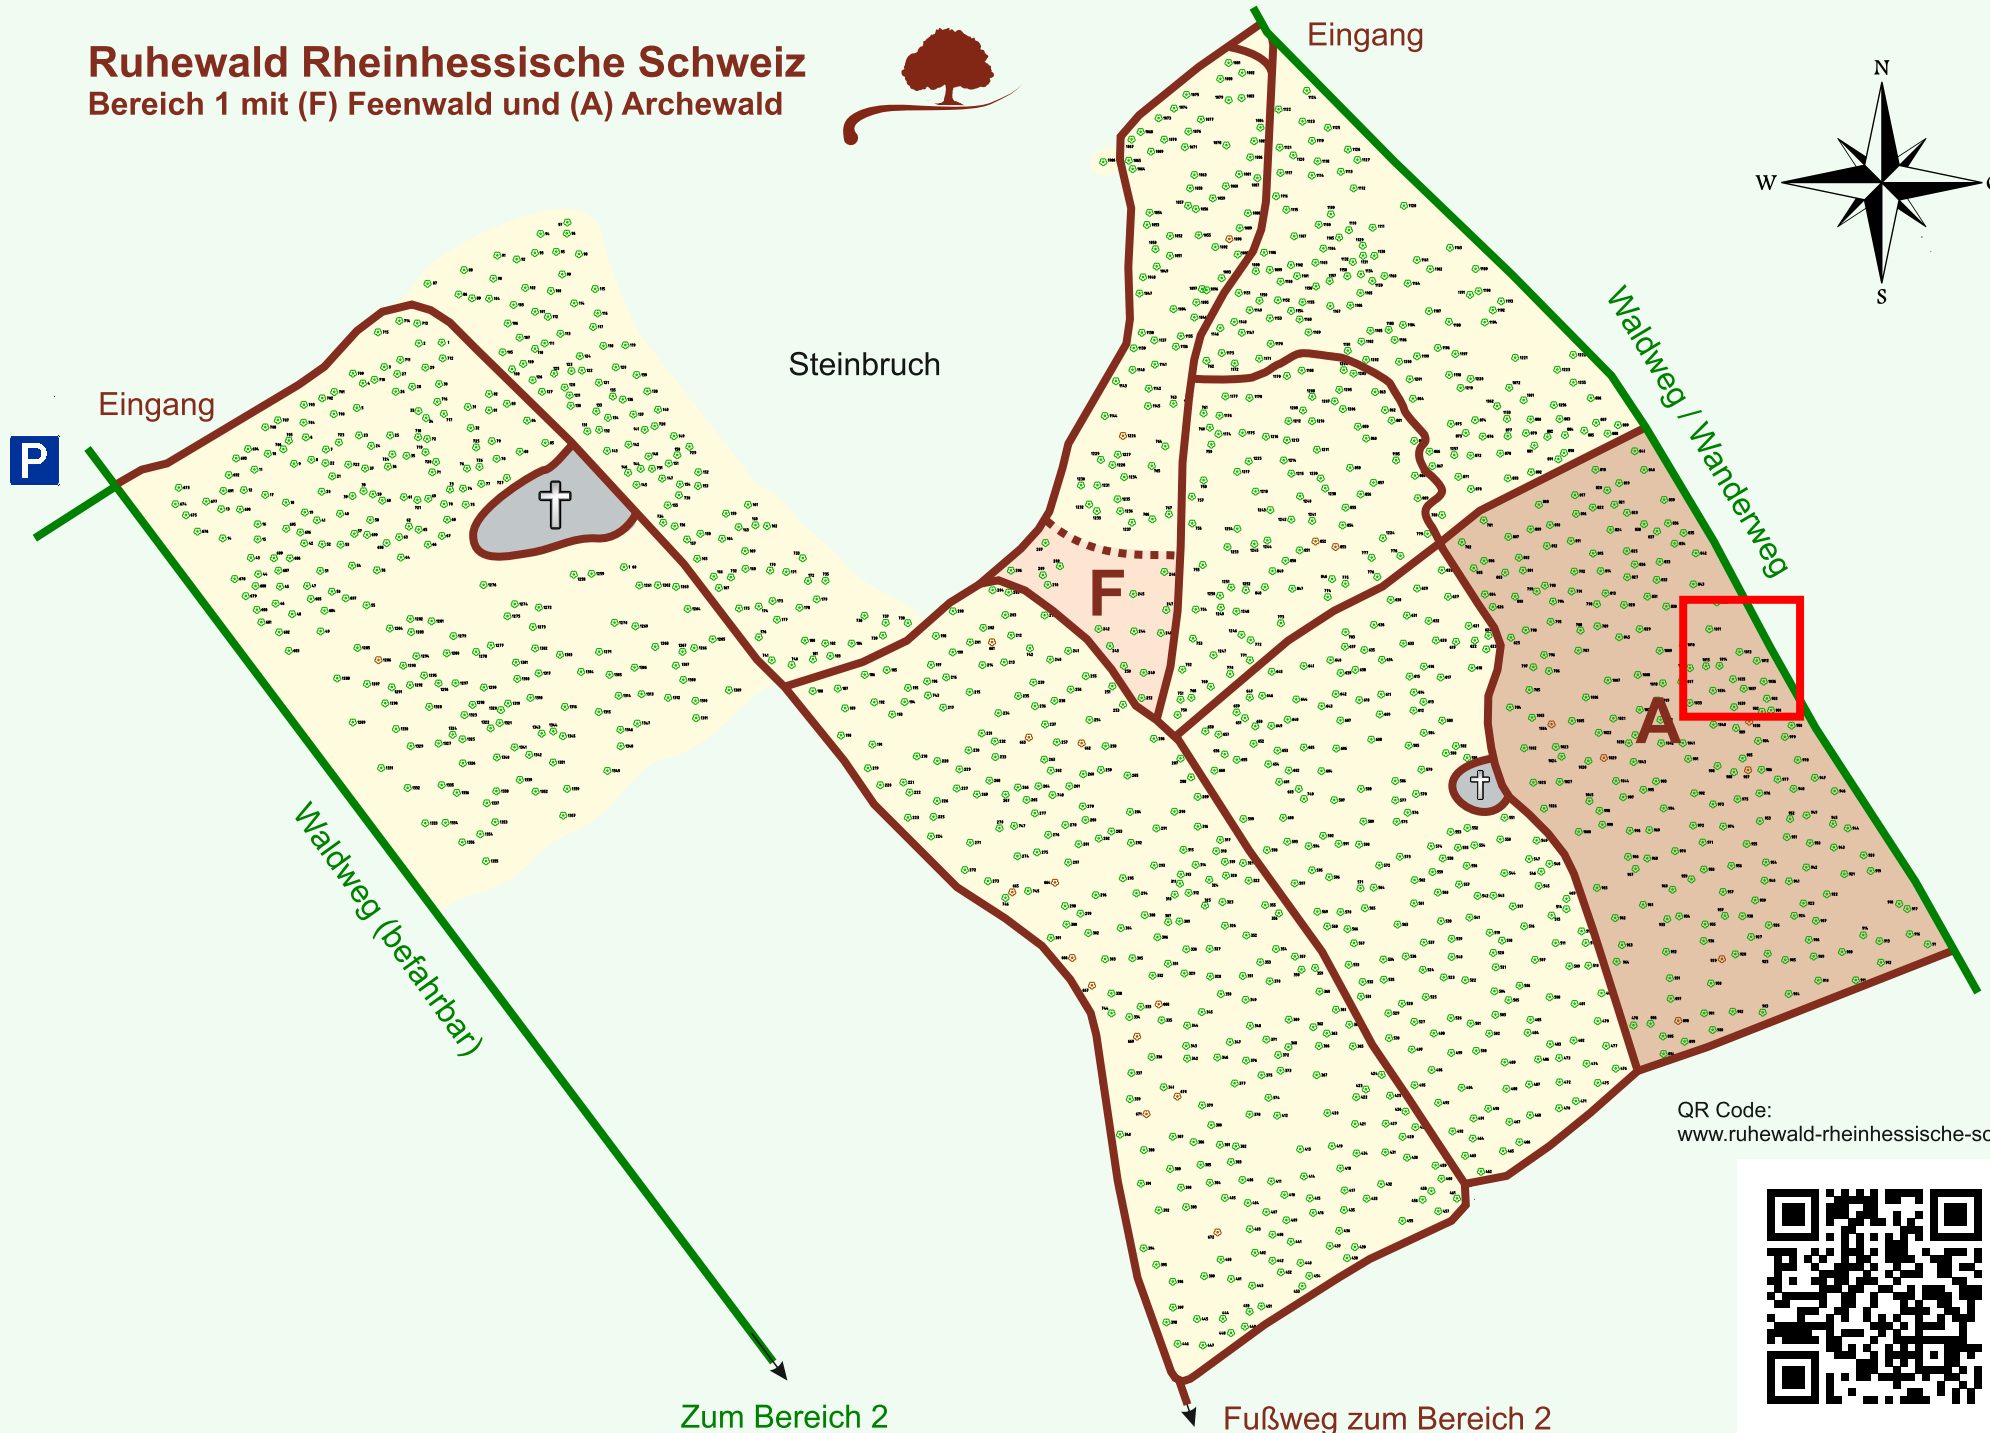

Ruhewald Rhein Hessische Schweiz

Bereich 1 mit (F) Feenwald und (A) Archewald

QR Code:
www.ruhewald-rhein Hessische-schweiz.de