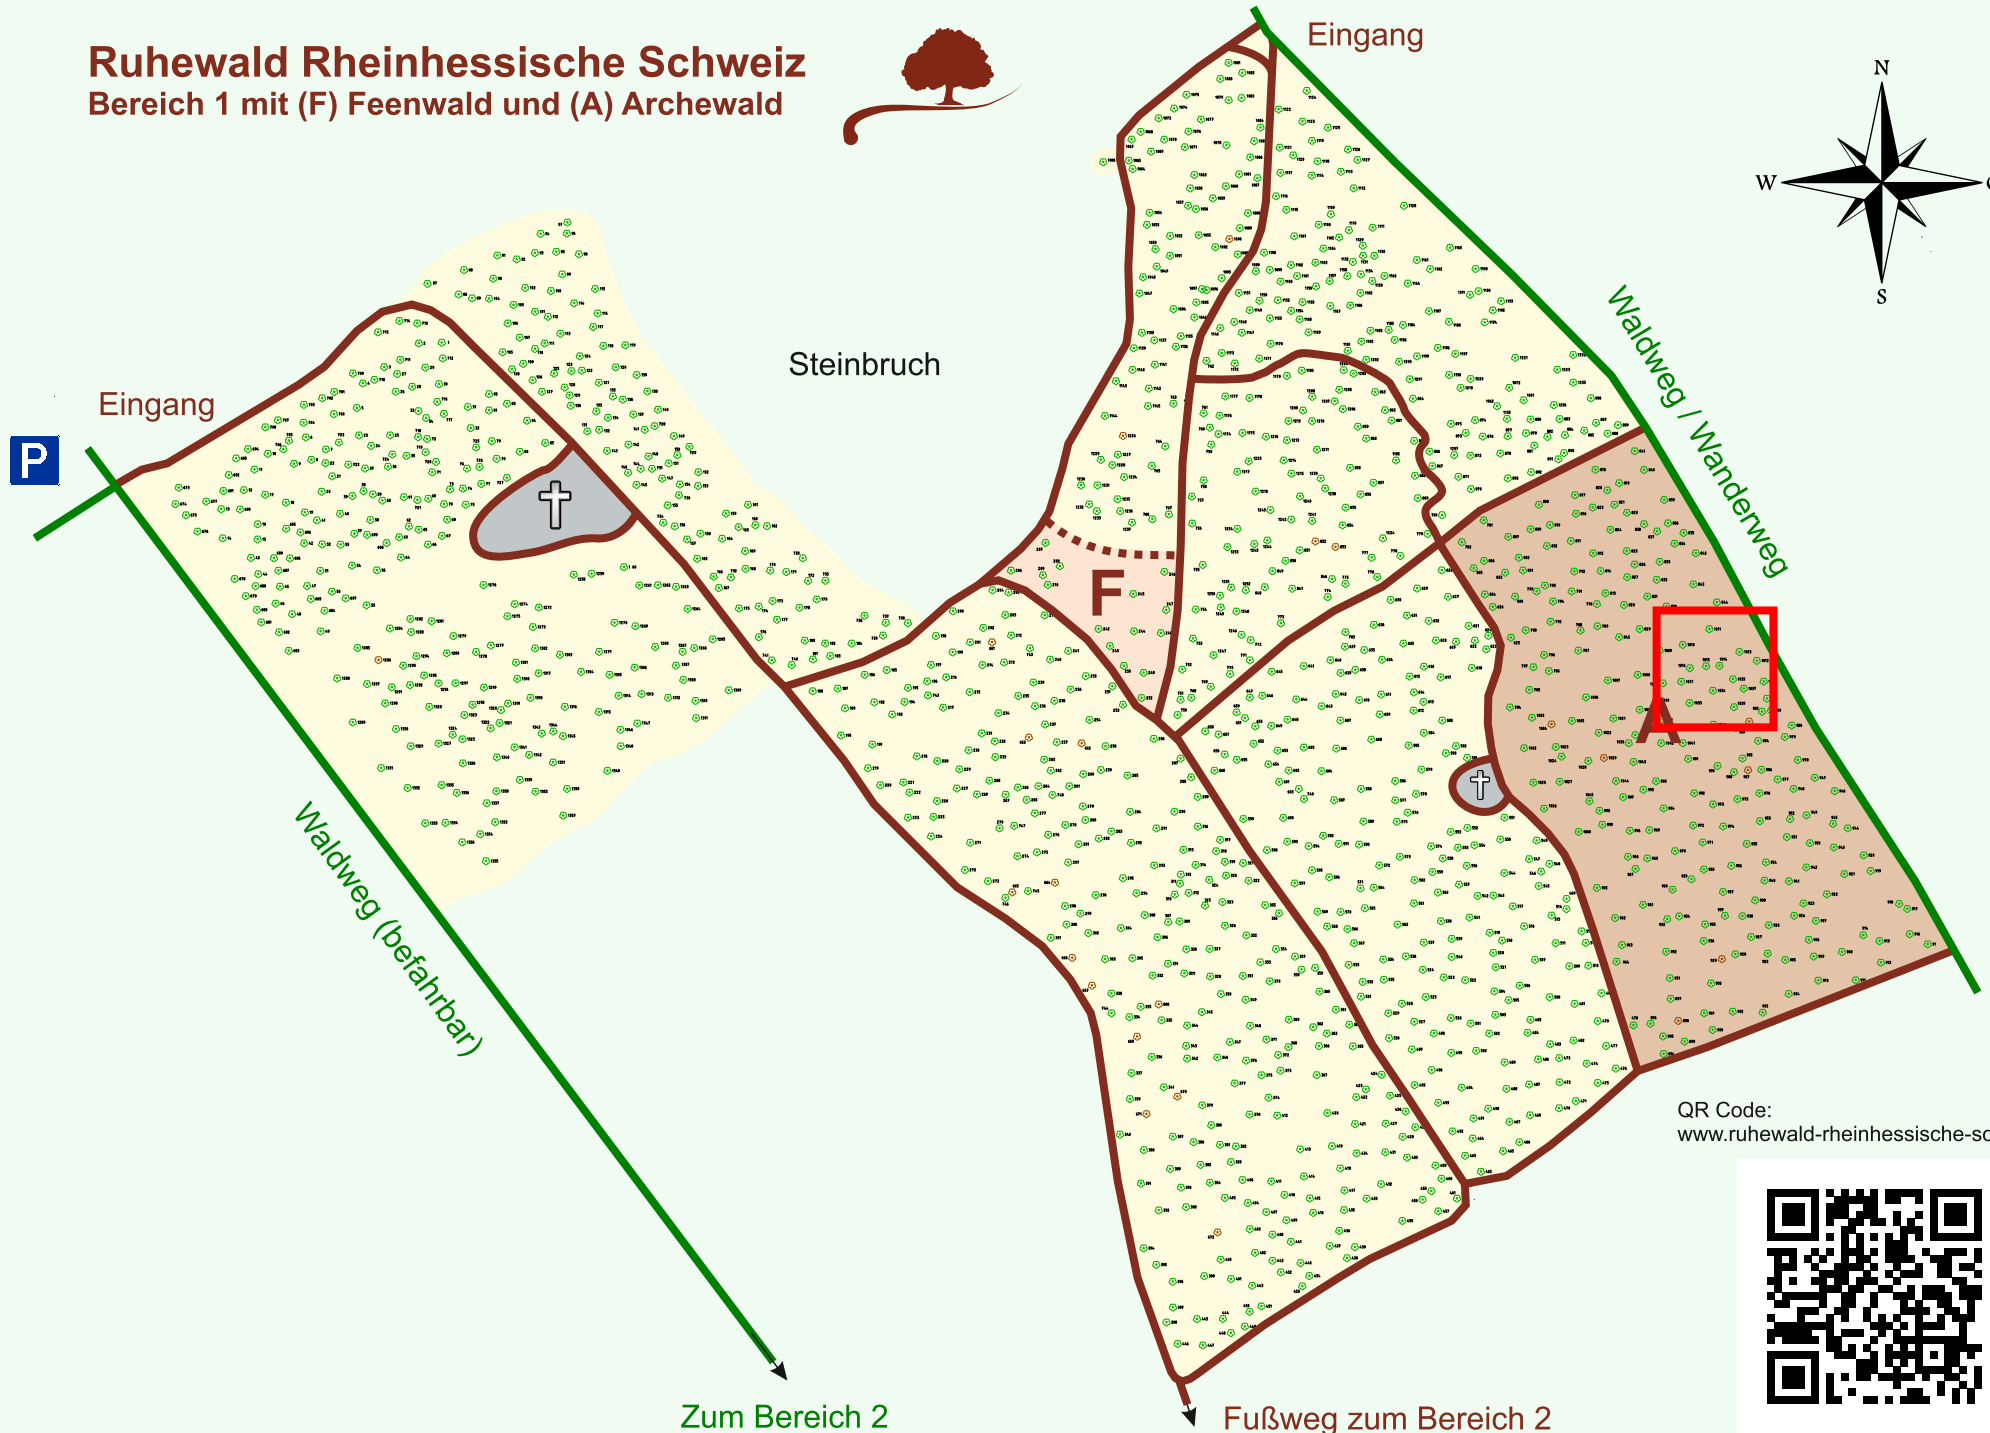

# Ruhewald Rhein Hessische Schweiz

## Bereich 1 mit (F) Feenwald und (A) Archewald

QR Code:  
[www.ruhewald-rhein Hessische-schweiz.de](http://www.ruhewald-rhein Hessische-schweiz.de)