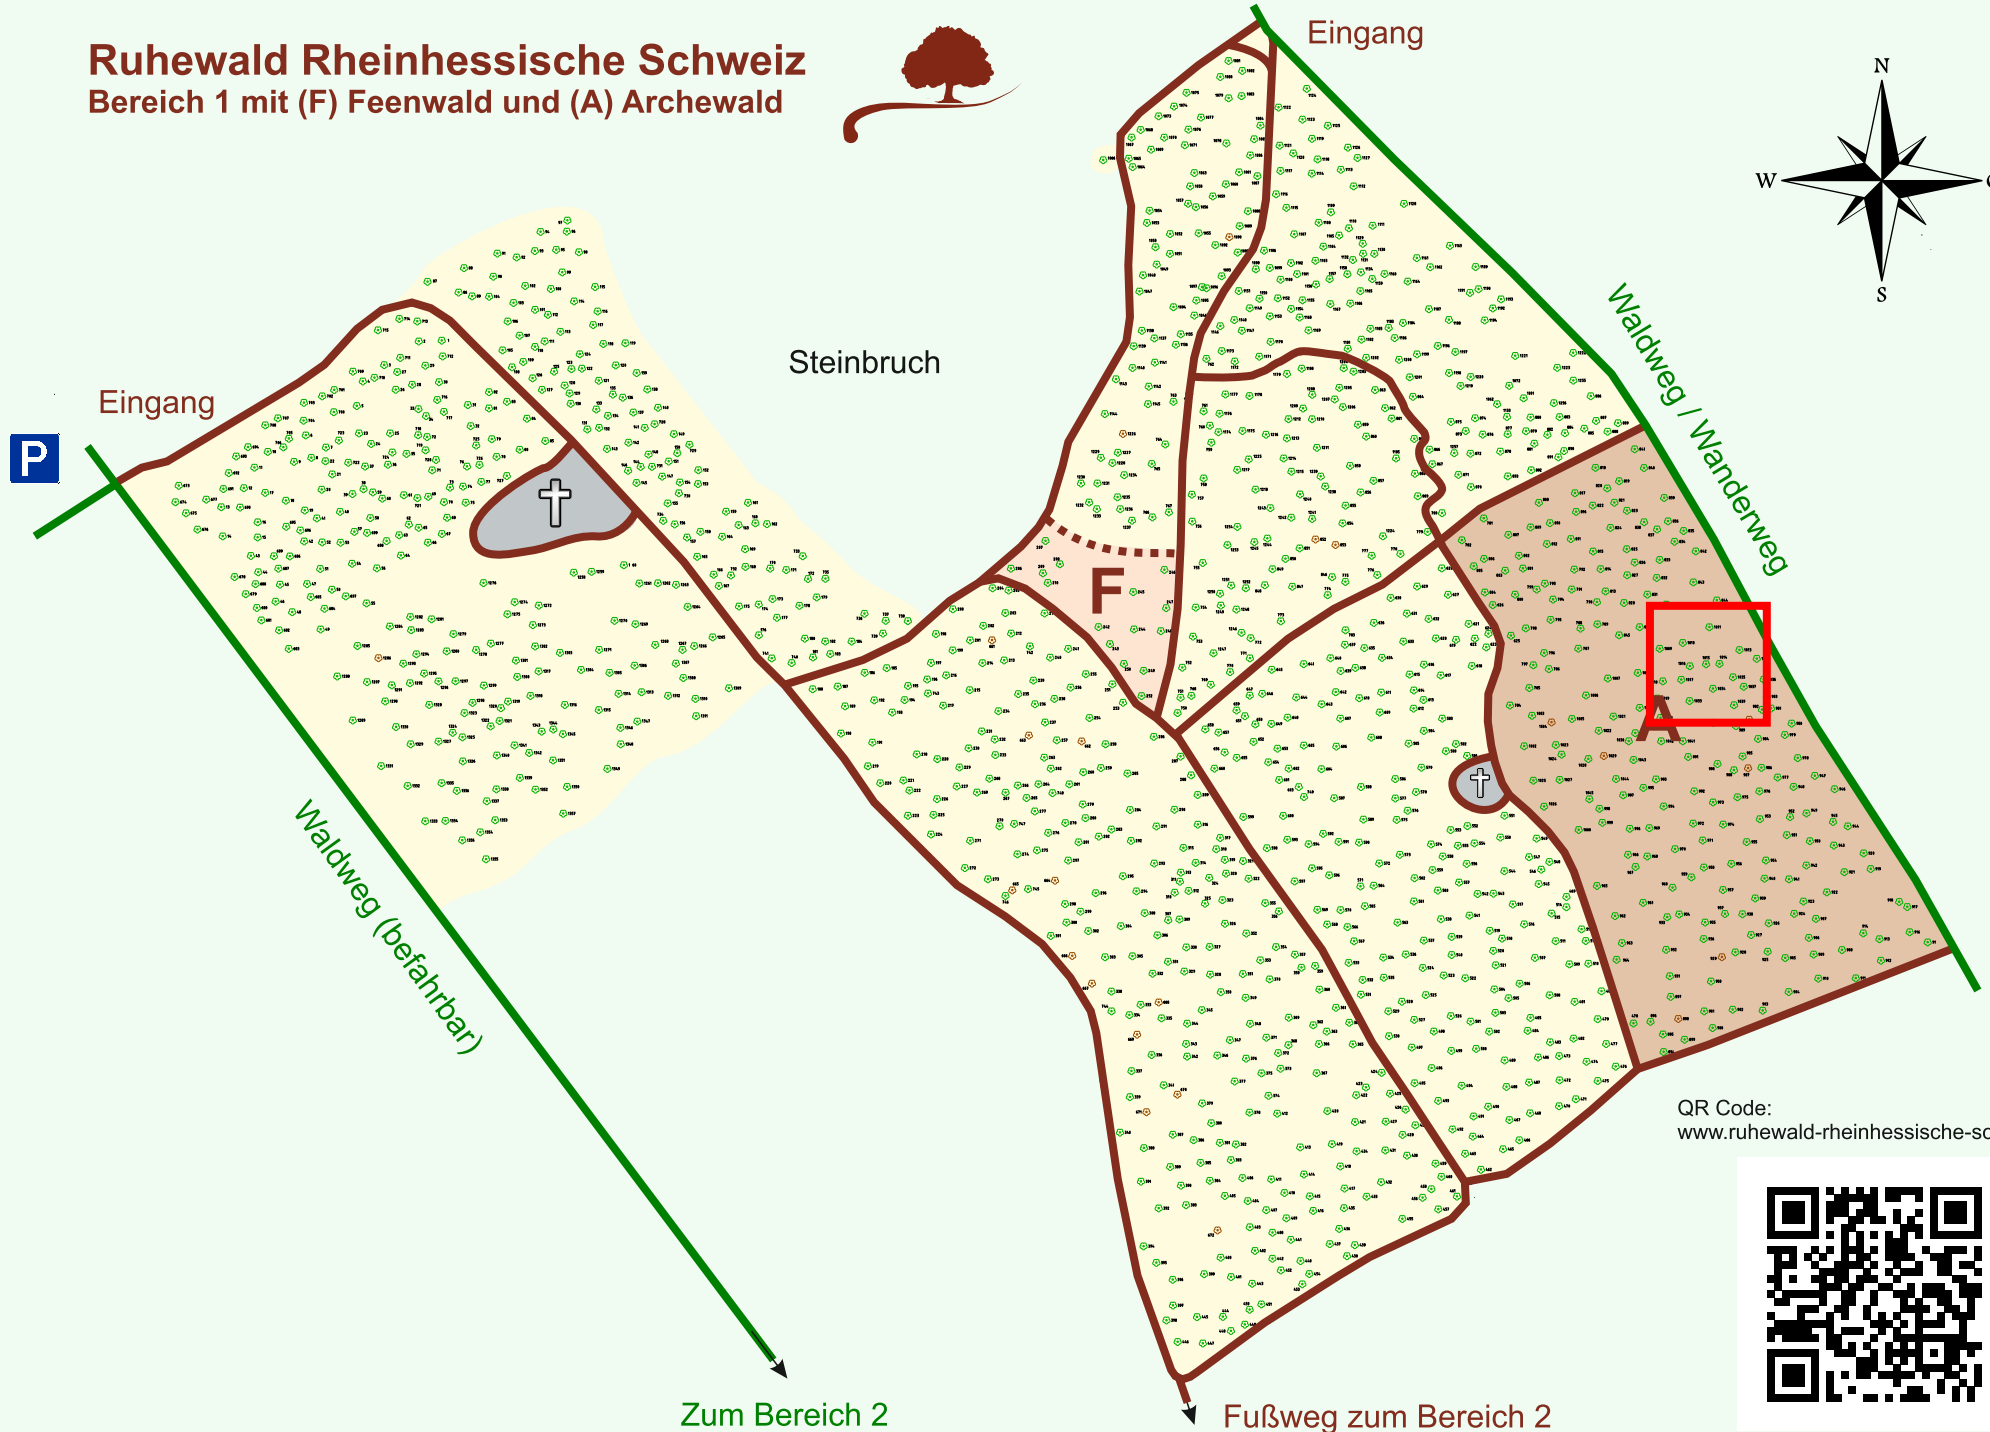

# Ruhewald Rhein Hessische Schweiz

## Bereich 1 mit (F) Feenwald und (A) Archewald

QR Code:  
[www.ruhewald-rhein Hessische-schweiz.de](http://www.ruhewald-rhein Hessische-schweiz.de)