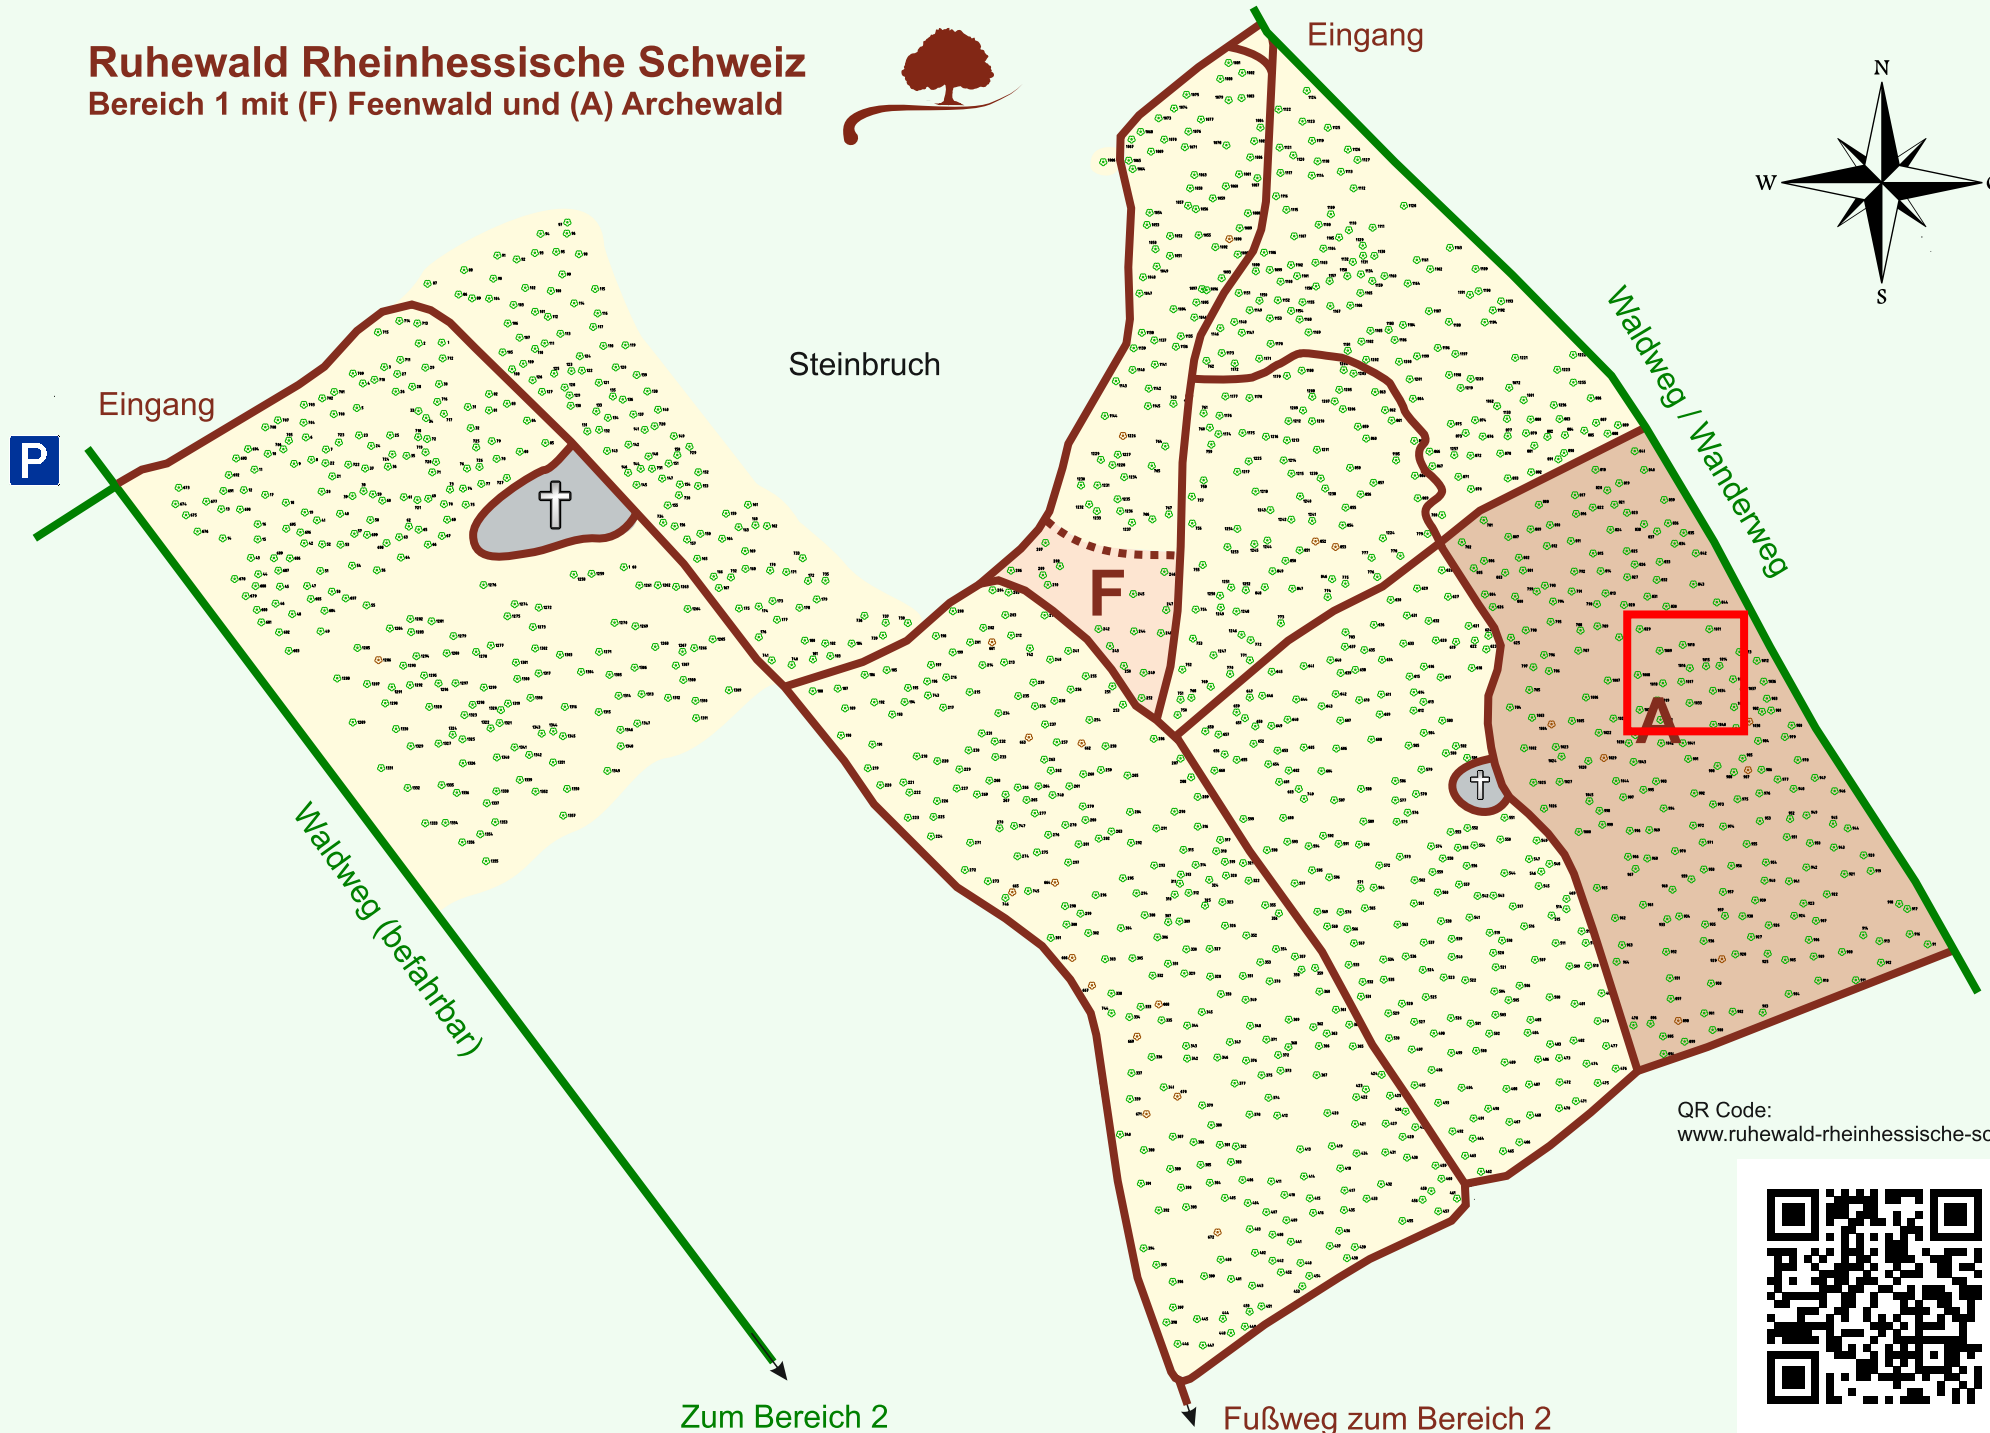

Ruhewald Rhein Hessische Schweiz

Bereich 1 mit (F) Feenwald und (A) Archewald

QR Code:
www.ruhewald-rhein Hessische-schweiz.de