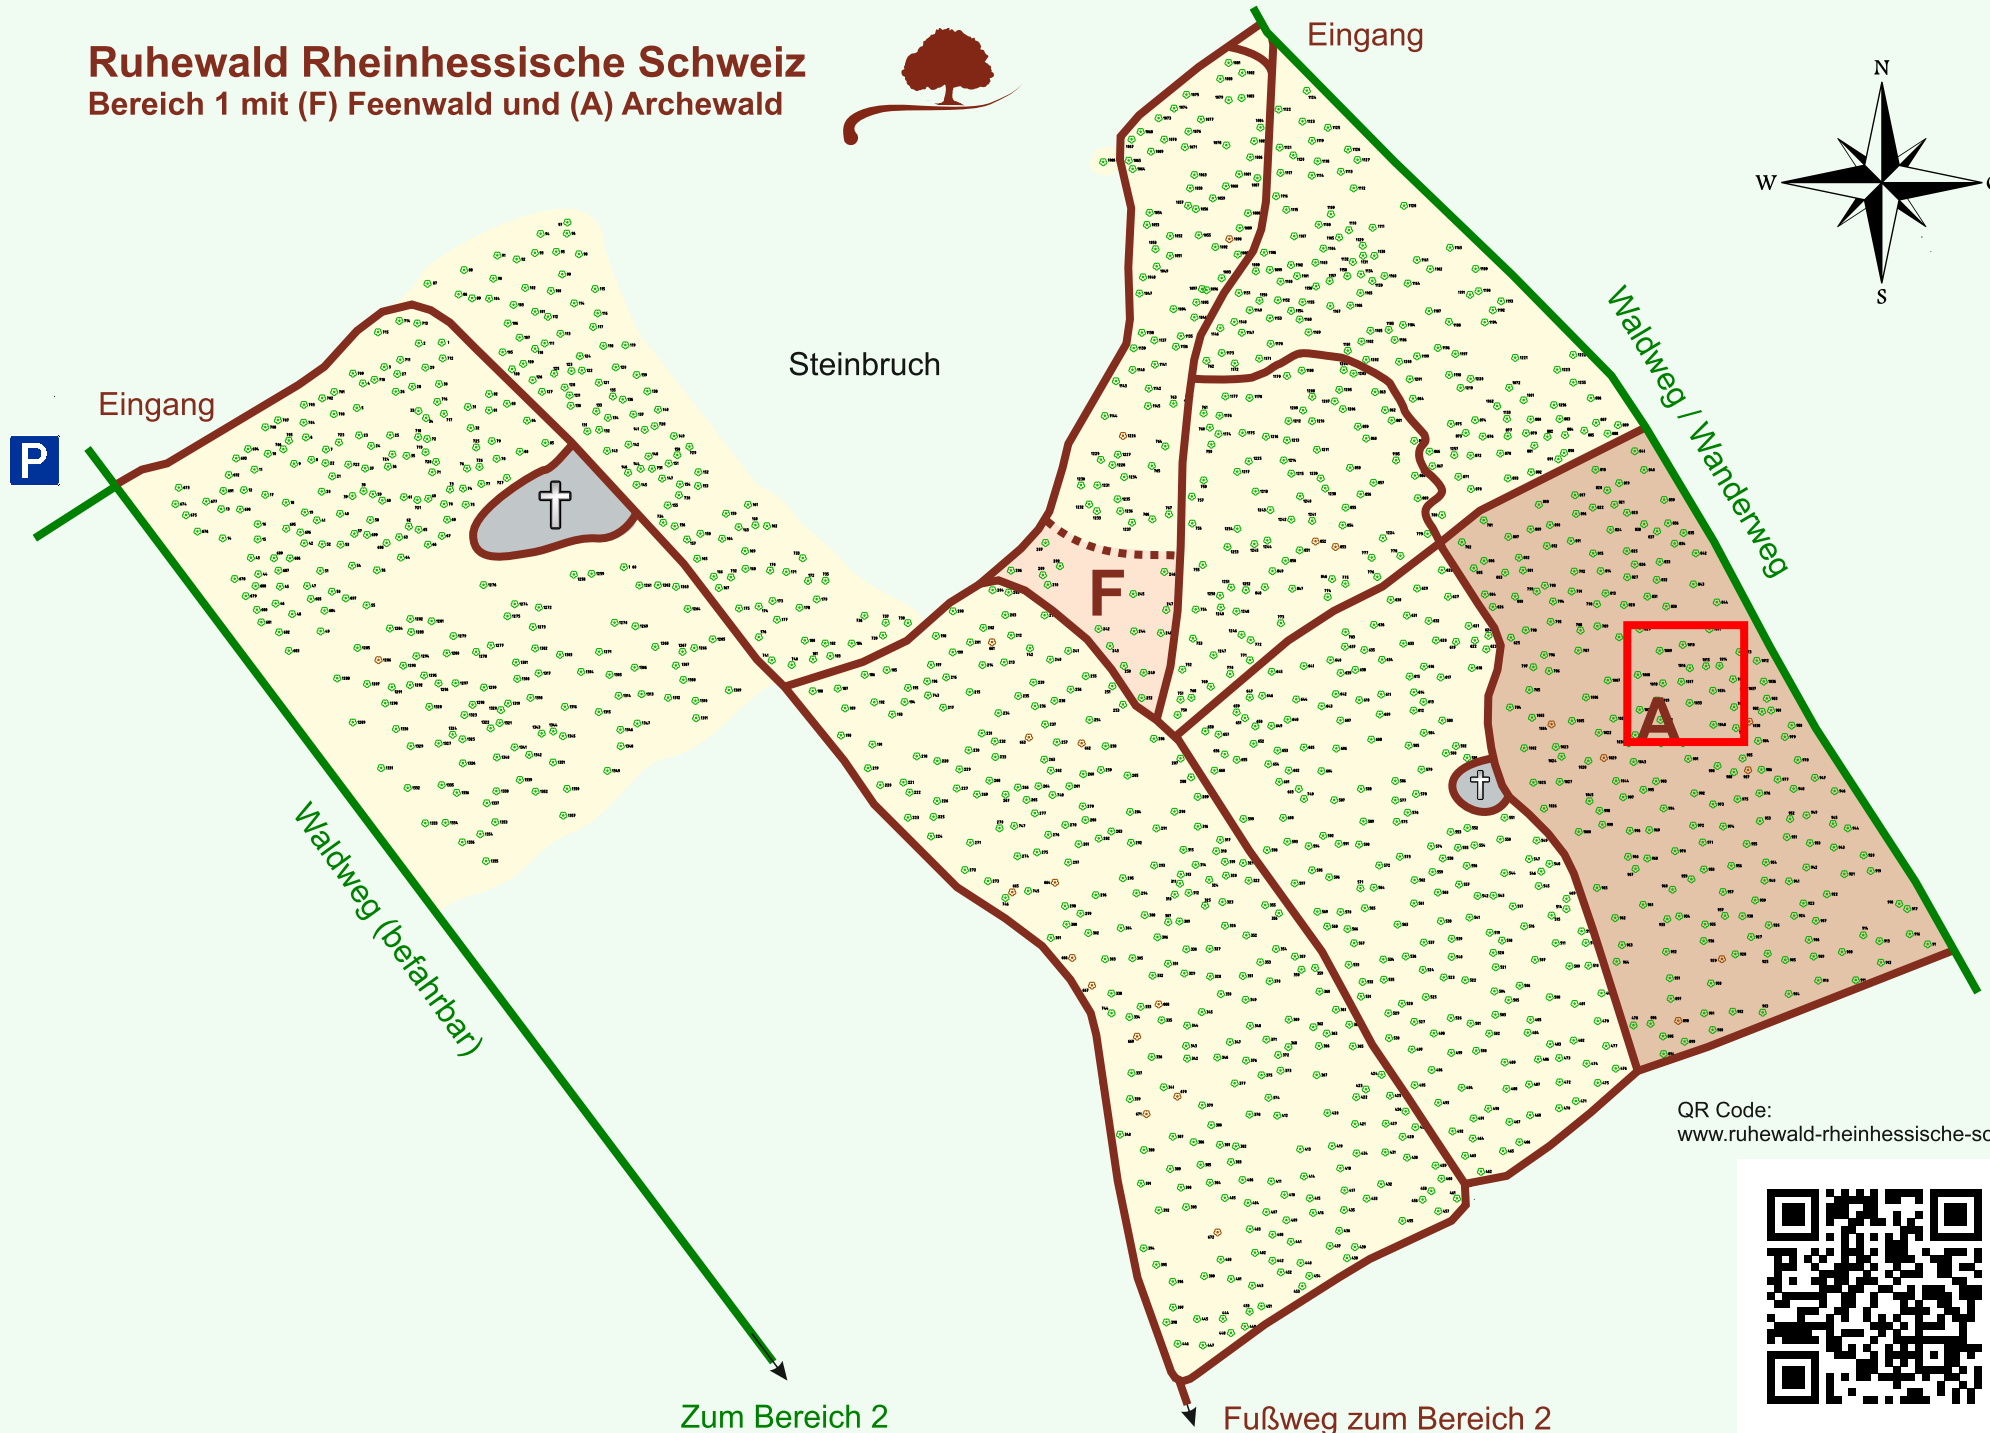

Ruhewald Rhein Hessische Schweiz

Bereich 1 mit (F) Feenwald und (A) Archewald

QR Code:
www.ruhewald-rhein Hessische-schweiz.de