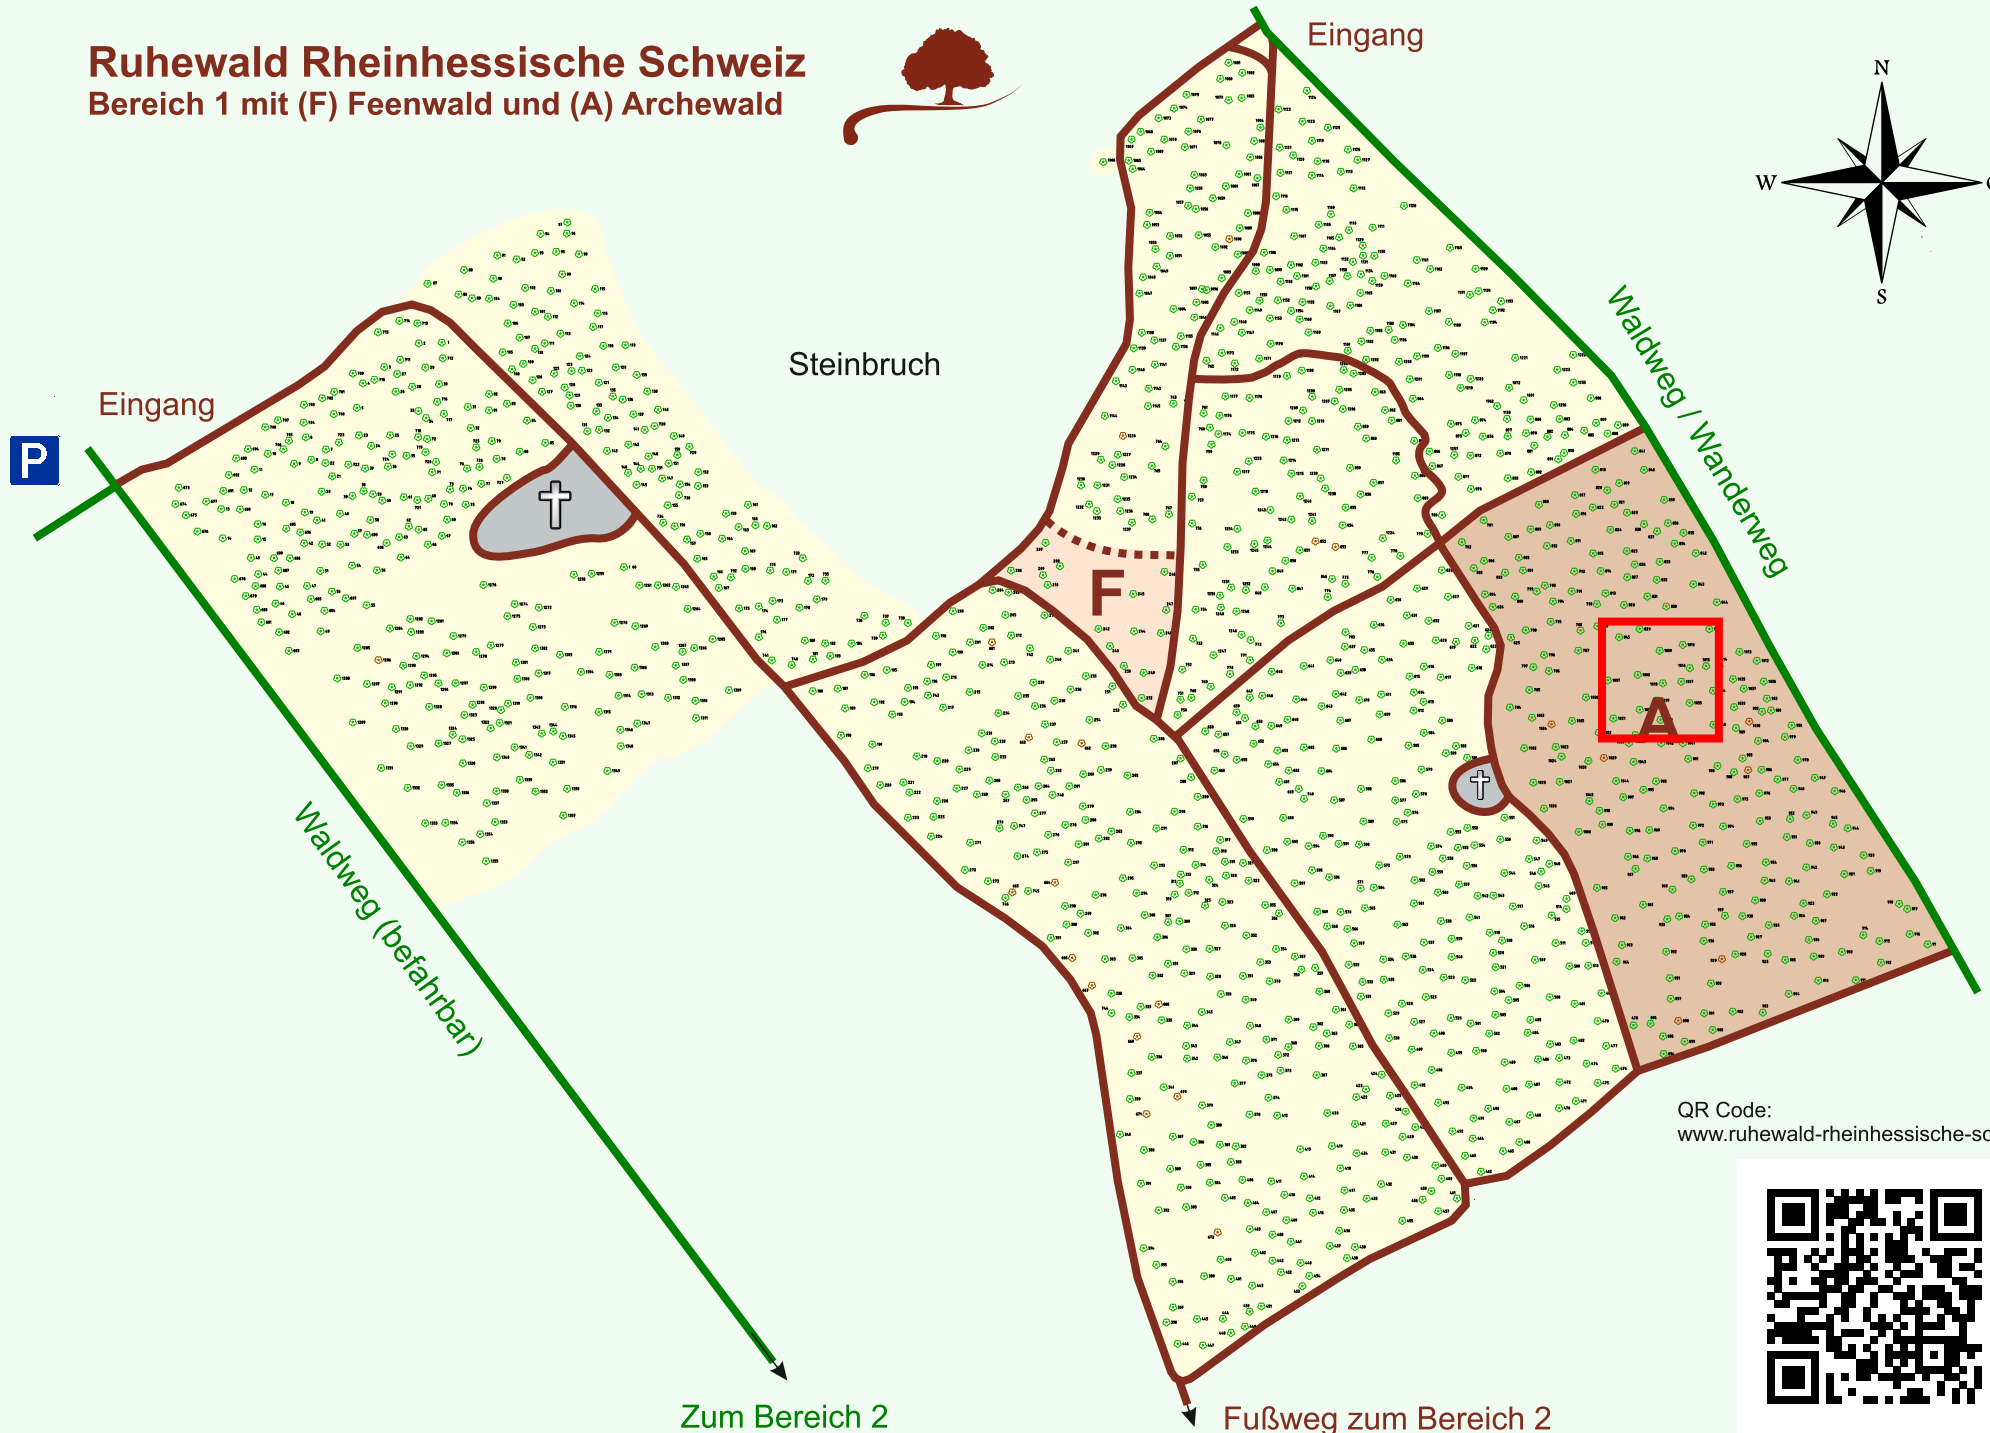

# Ruhewald Rhein Hessische Schweiz

## Bereich 1 mit (F) Feenwald und (A) Archewald

QR Code:  
[www.ruhewald-rhein Hessische-schweiz.de](http://www.ruhewald-rhein Hessische-schweiz.de)